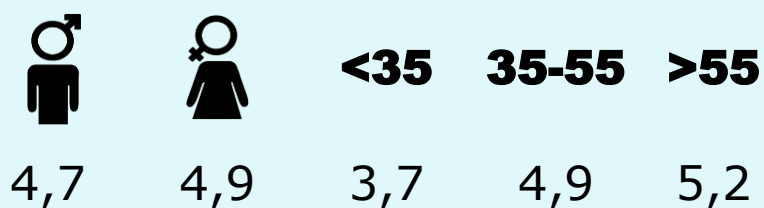

205

Total hores diàries
Població general

SEXE I EDAT

Àrea: Caldes de Montbui

Ha llegit algun cop la publicació
Resultats per sexe i edat

Univers: Població general

Temps d'audiència per sexe i edat
Minuts setmanals / persona