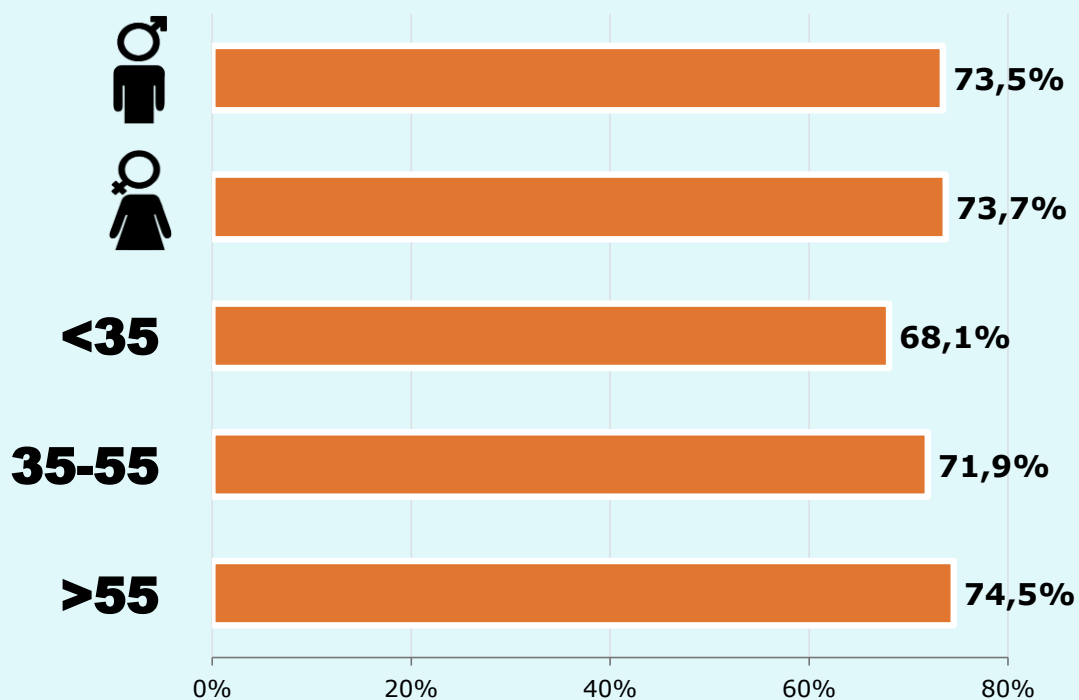

205

Total hores diàries
Població general

SEXE I EDAT

Àrea: Caldes de Montbui

Ha llegit algun cop la publicació
Resultats per sexe i edat

Univers: Població general

Temps d'audiència per sexe i edat
Minuts setmanals / persona

Univers: Població general