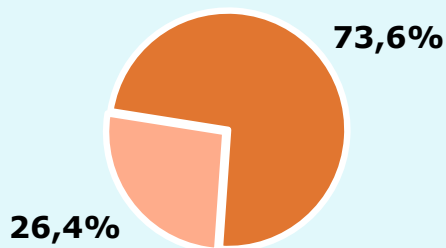

Pot verificar l'autenticitat de les dades del estudi a les webs:
audiencia.org / audiencies.cat / audimedia.net

SÍNTESI

Setmanari Montbui, obté una quota de lectors diaris de 497 persones.

A l'estudi realitzat d'octubre a desembre de 2023, a l'àrea del municipi de Caldes de Montbui. El 73,6 per cent de la població ha llegit algun cop la publicació impresa Setmanari Montbui. En l'última setmana l'han seguit 3477 persones que li dediquen un temps mitjà d'audiència de 24,8 minuts durant el conjunt de la setmana. El que equival al 7,2 per cent de share de premsa en paper.

ÀREA

Àrea del estudi: Caldes de Montbui

Població de l'àrea de l'estudi:
18.109

Poblacions:
Caldes de Montbui

R

 RESULTATS PUBLICACIÓ

Àrea: Caldes de Montbui

Ha llegit algun cop la publicació

73,6 %
13.328 

 **Univers:** Població general

Seguidors de la publicació setmanal

19,2 %
3.477 

 **Univers:** Població general

Resultats generals - 24 hores

7,2 %

Share 24h
publicacions periòdiques en paper