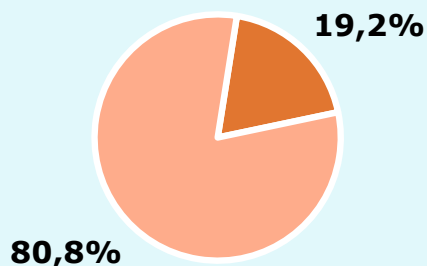

ÀREA

Àrea del estudi: Caldes de Montbui

Població de l'àrea de l'estudi:
18.109

Poblacions:
Caldes de Montbui

R

 RESULTATS PUBLICACIÓ

Àrea: Caldes de Montbui

Ha llegit algun cop la publicació

73,6 %
13.328 

 **Univers:** Població general

Seguidors de la publicació setmanal

19,2 %
3.477 

 **Univers:** Població general

Resultats generals - 24 hores

7,2 %

Share 24h
publicacions periòdiques en paper