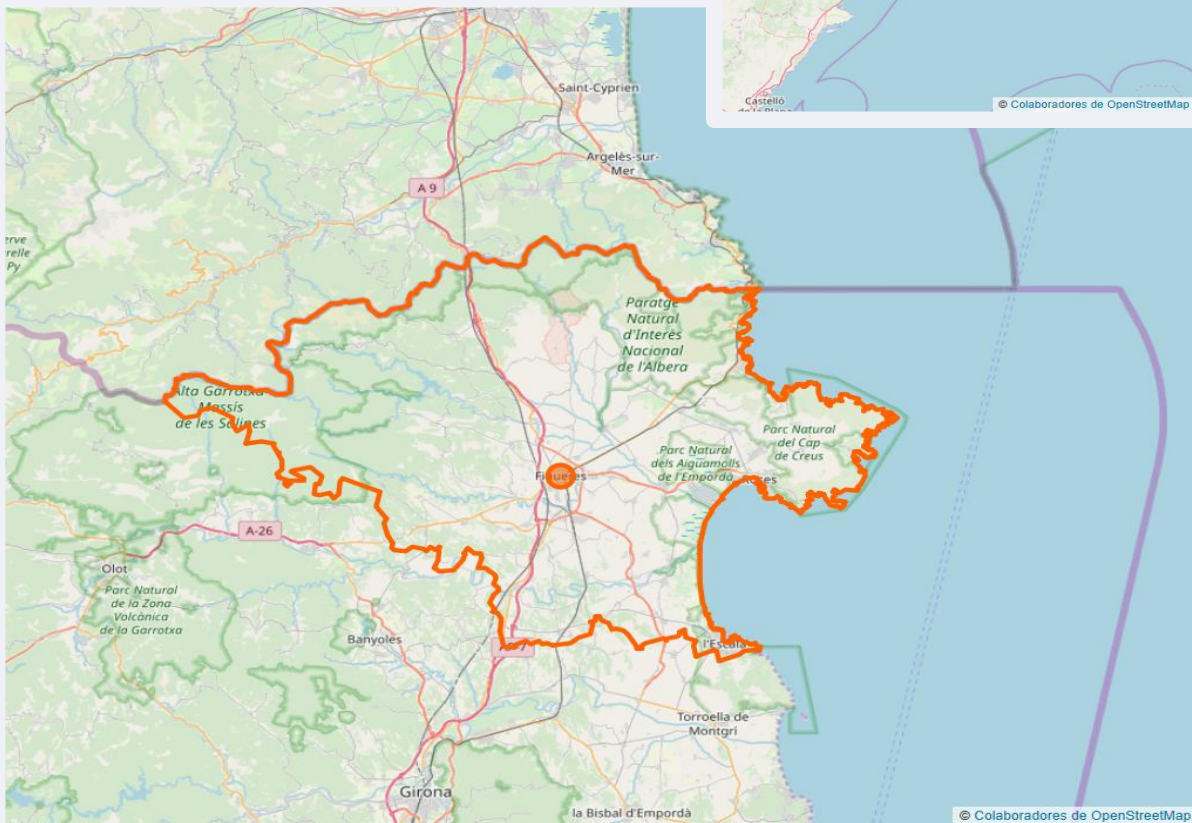

ÀREA

Àrea del estudi: Alt Empordà

Població de l'àrea de l'estudi:
144.926