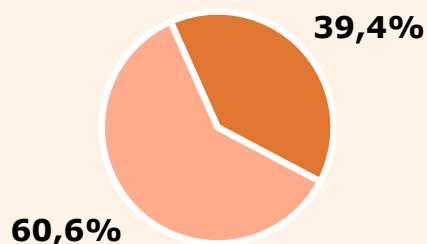

## RESULTATS WEB

Àrea: Alt Empordà

Ha visitat algun cop el web

39,4 %

57.101

**Univers:** Població general

Resultats generals - 24 hores

10.198

Usuaris dedicats  
De l'àrea de l'estudi amb >1 min

13.204

Usuaris únics globals  
Sense limitacions temporals i geogràfiques

Temps d'audiència

3,2 minuts / visita (IP)

42.037 Total minuts al dia

1.261.111 Total minuts al mes