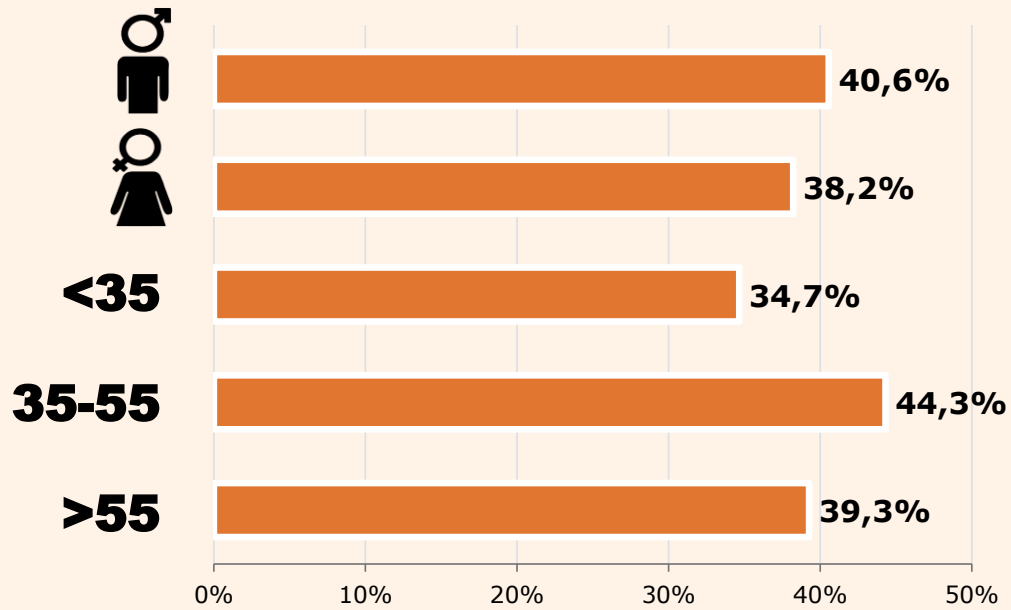

## RESULTATS WEB

Àrea: Alt Empordà

Ha visitat algun cop el web

39,4 %

57.101

**Univers:** Població general

Resultats generals - 24 hores

10.198

Usuaris dedicats  
De l'àrea de l'estudi amb >1 min

13.204

Usuaris únics globals  
Sense limitacions temporals i geogràfiques

Temps d'audiència

3,2 minuts / visita (IP)

42.037 Total minuts al dia

1.261.111 Total minuts al mes

## SEXE I EDAT

Àrea: Alt Empordà

Ha visitat algun cop el web  
Resultats per sexe i edat

Univers: Població general