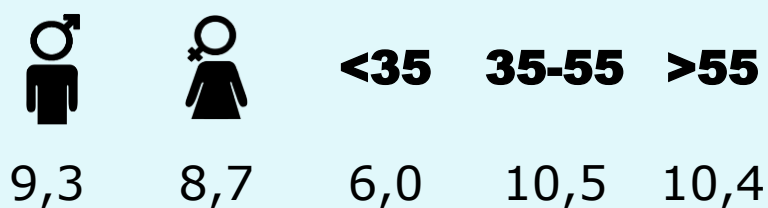

## SEXE I EDAT

Àrea: Alt Empordà

Ha llegit algun cop la publicació  
Resultats per sexe i edat

Univers: Població general

Temps d'audiència per sexe i edat  
Minuts setmanals / persona

Univers: Població general

## RESULTATS WEB

Àrea: Alt Empordà

Ha visitat algun cop el web

39,4 %

57.101

**Univers:** Població general

Resultats generals - 24 hores

10.198