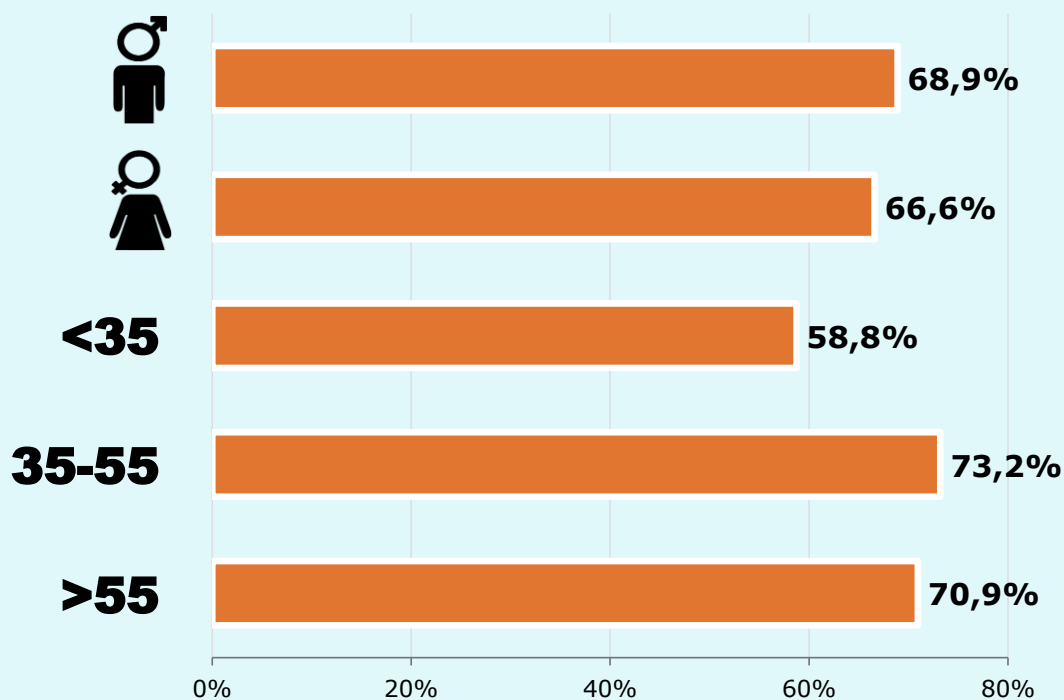

### Temps d'audiència

9,0

Minuts setmanals / persona  
Població general

40,3

Minuts setmanals / persona  
Població que segueix la publicació

3.116

Total hores diàries  
Població general

## SEXE I EDAT

Àrea: Alt Empordà

Ha llegit algun cop la publicació  
Resultats per sexe i edat

Univers: Població general

Temps d'audiència per sexe i edat  
Minuts setmanals / persona

Univers: Població general