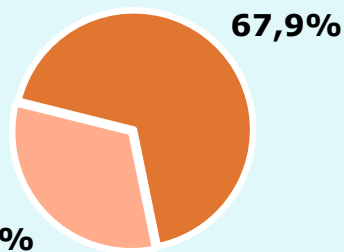

# R RESULTATS PUBLICACIÓ

Àrea: Alt Empordà

Ha llegit algun cop la publicació

67,9 %

98.405

Univers: Població general

Seguidors de la publicació setmanal

22,4 %

32.463

Univers: Població general

Resultats generals - 24 hores

13,7 %

Share 24h  
publicacions periòdiques en paper

4.638

Quota de lectors de la publicació  
en 24h

Univers: Població general