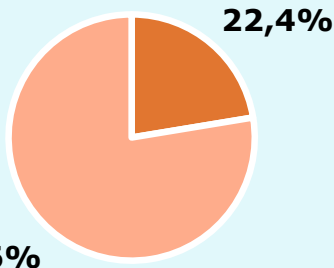

# R RESULTATS PUBLICACIÓ

Àrea: Alt Empordà

Ha llegit algun cop la publicació

67,9 %

98.405

Univers: Població general

Seguidors de la publicació setmanal

22,4 %

32.463

Univers: Població general

Resultats generals - 24 hores

13,7 %

Share 24h  
publicacions periòdiques en paper

4.638

Quota de lectors de la publicació  
en 24h

Univers: Població general