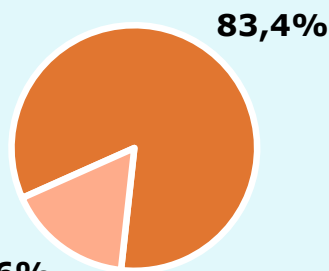

ÀREA

Àrea del estudi: Balsareny

Població de l'àrea de l'estudi:
3.306

Poblacions:
Balsareny

R RESULTATS PUBLICACIÓ

Àrea: Balsareny

Ha llegit algun cop la publicació

83,4 %

2.757

Univers: Població general

Seguidors de la publicació al mes

43,5 %

1.438

Univers: Població general

Resultats generals - 24 hores

5,1 %