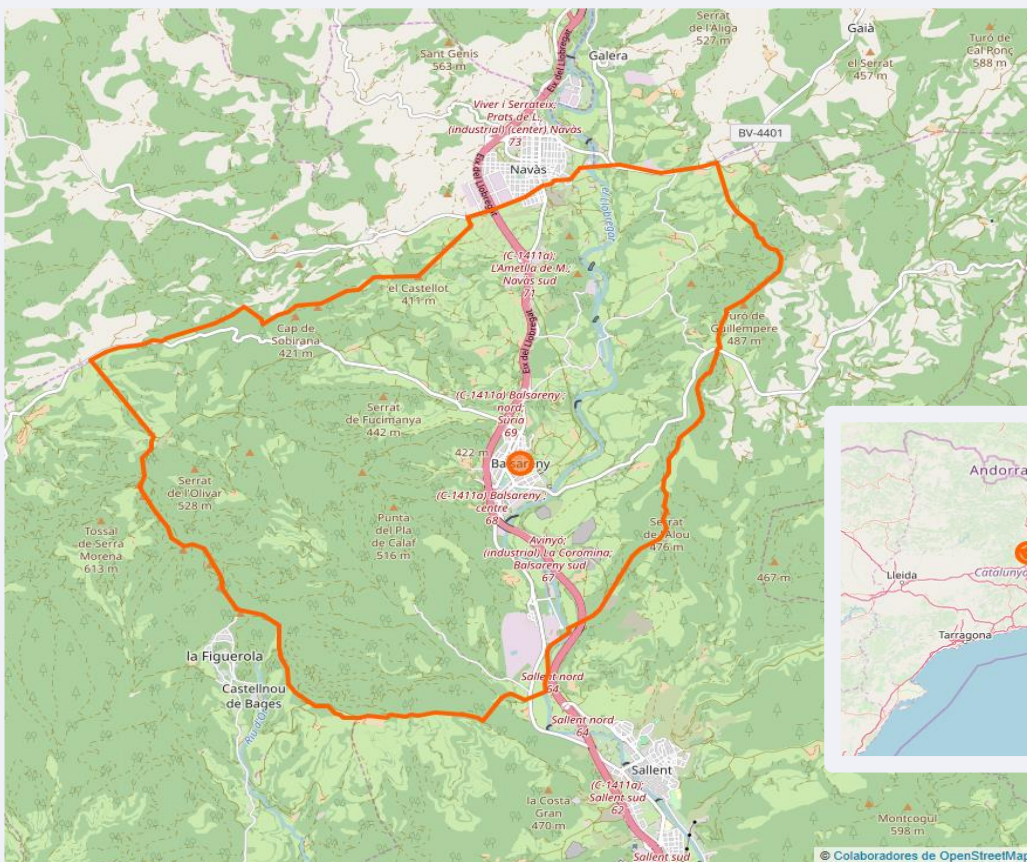

ÀREA

Àrea del estudi: Balsareny

Població de l'àrea de l'estudi:
3.306

Poblacions:
Balsareny

R RESULTATS PUBLICACIÓ

Àrea: Balsareny

Ha llegit algun cop la publicació

83,4 %