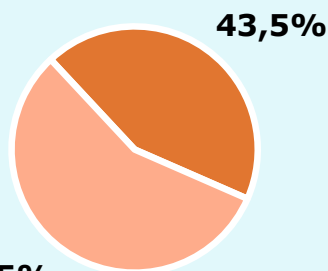

2.757

Univers: Població general

Seguidors de la publicació al mes

43,5 %

1.438

Univers: Població general

Resultats generals - 24 hores

5,1 %