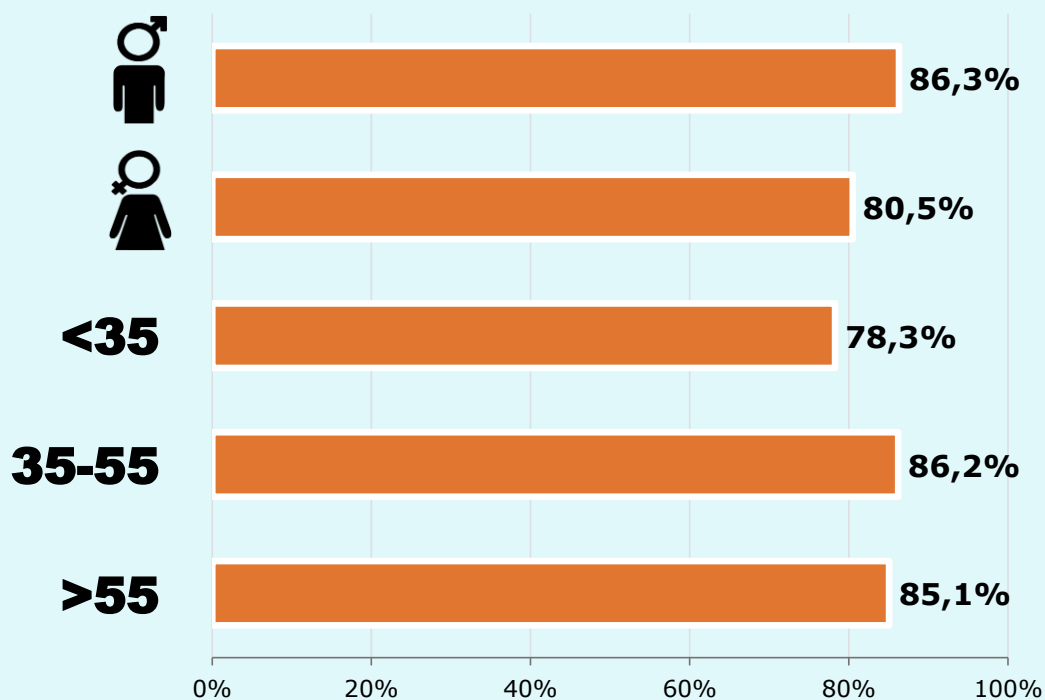

Minuts mensuals / persona
Població que segueix la publicació

28

Total hores diàries
Població general

SEXE I EDAT

Àrea: Balsareny

Ha llegit algun cop la publicació
Resultats per sexe i edat

Univers: Població general

Temps d'audiència per sexe i edat
Minuts mensuals / persona

Univers: Població general