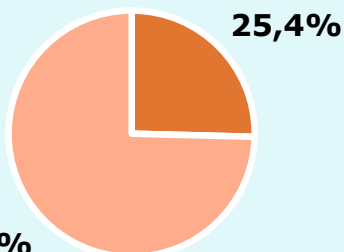

16.609

Univers: Població general

Seguidors de la publicació al mes

25,4 %

6.061

Univers: Població general

Resultats generals - 24 hores

3,1 %

Share 24h
publicacions periòdiques en paper

202

Quota de lectors de la publicació
en 24h

Univers: Població general

Temps d'audiència

9,2

Minuts mensuals / persona
Població general

36,1