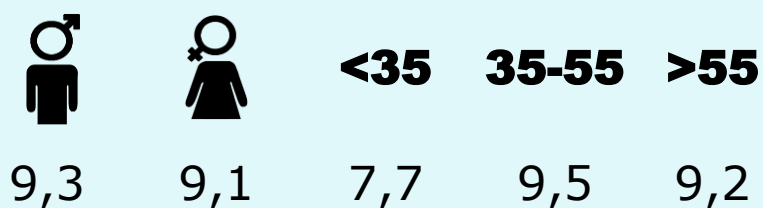

Univers: Població general