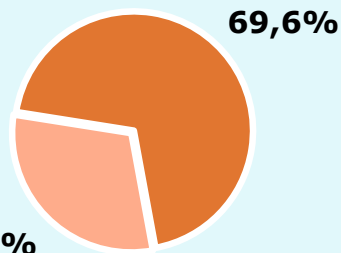

16.609

Univers: Població general

Seguidors de la publicació al mes

25,4 %

6.061

Univers: Població general

Resultats generals - 24 hores

3,1 %