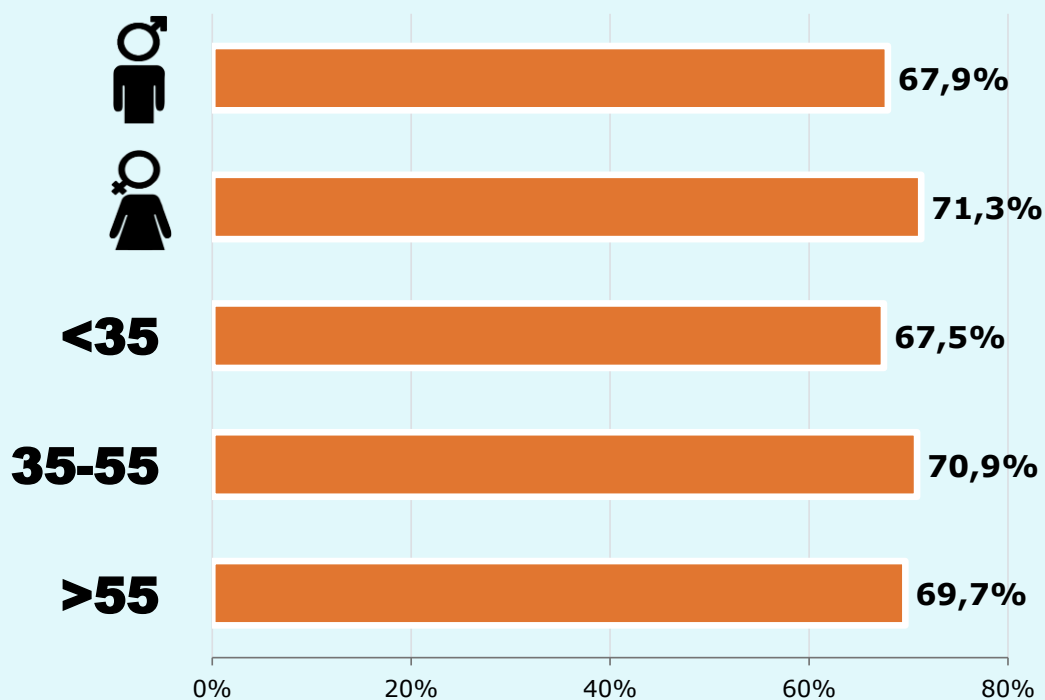

Minuts mensuals / persona
Població que segueix la publicació

122

Total hores diàries
Població general

SEXE I EDAT

Àrea: Palafrugell

Ha llegit algun cop la publicació
Resultats per sexe i edat

Univers: Població general