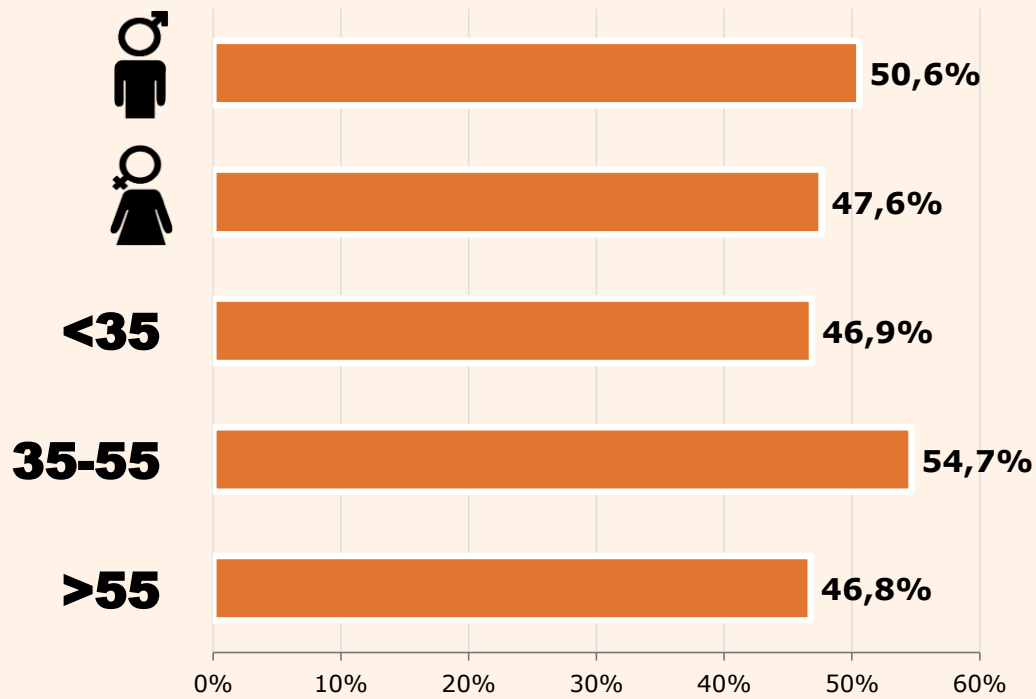

50,7%

Univers: Població general

Resultats generals - 24 hores

43.484

Usuaris dedicats
De l'àrea de l'estudi amb >1 min

52.684

Usuaris únics globals
Sense limitacions temporals i geogràfiques

Temps d'audiència

5,7 minuts / visita (IP)

300.340 Total minuts al dia

9.010.188 Total minuts al mes

SEXE I EDAT

Àrea: Catalunya central

Ha visitat algun cop el web
Resultats per sexe i edat

Univers: Població general

 RANKING WEB