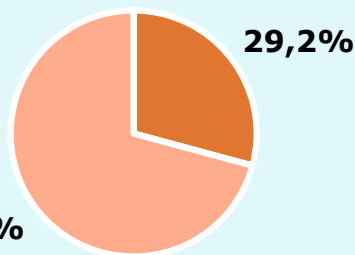

298.800

Univers: Població general

Seguidors de la publicació (Durant l'últim mes)

29,2 %

131.400

Univers: Població general

Resultats generals - 24 hores

28,5 %

Share 24h
publicacions periòdiques en paper

30.150

GRP 24h / Quota de lectors

41.162

Lectors diaris

Univers: Població general

Temps d'audiència

2,9