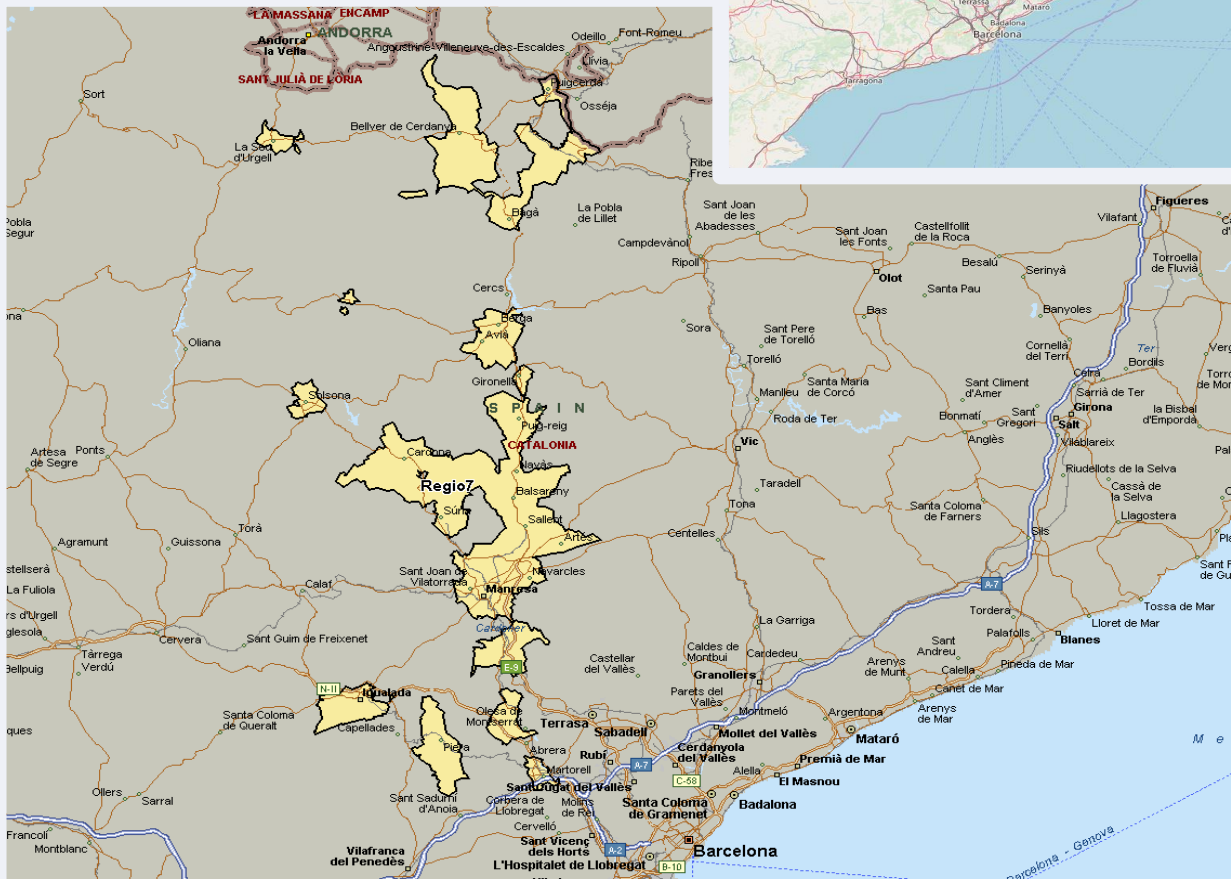

Pot verificar l'autenticitat de les dades del estudi a les webs:
audiencia.org / audiencies.cat / audimedia.net

SÍNTESI

Regió 7, es llegit per 93846 persones al dia entre paper i web

A l'estudi realitzat d'octubre a desembre de 2023, a l'àrea de Catalunya central. El 66,4 per cent de la població ha llegit algun cop la publicació impresa Regió 7. En l'últim mes l'han seguit 131400 persones que li dediquen un temps mitjà d'audiència de 9,8 minuts al dia. El que equival al 28,5 per cent de share de premsa en paper.

La versió web de Regió 7, regio7.cat, és coneguda pel 49,3 per cent de la població de la seva àrea, on 43484,3 usuaris dedicats visiten el web durant més d'un minut en 24 hores. Del global d'Internet rep una mitjana de 52684 usuaris únics al dia, amb un temps mitjà de 5,7 minuts.

ÀREA

Àrea del estudi:
Catalunya central

Població de l'àrea de l'estudi:
450.000

**Poblacions:****Bages**

Manresa
Sant Joan de Vilatorrada
Sant Vicenç de Castellet
Sallent
Sant Fruitós de Bages
Súria
Santpedor
Navàs
Navarcles
Cardona
Artés
Castellbell i el Vilar
Balsareny

Berguedà

Berga
Gironella
Puig-reig
Bagà
Avià

Anoia/Baix Llobregat

Igualada
Piera
Vilanova del Camí
Santa Margarida de Montbui
Martorell
Esparreguera

Alt Urgell/Cerdanya

Puigcerdà
La Seu d'Urgell
Bellver de Cerdanya
Llívia
Alp