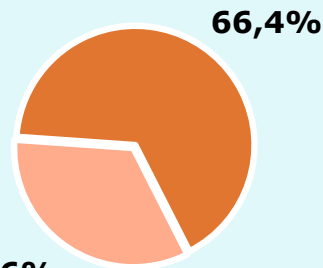

Solsonès

Solsona
Sant Llorenç de Morunys

Moianès

Moià

RESULTATS PUBLICACIÓ

Àrea: Catalunya central

Ha llegit algun cop la publicació

66,4 %

298.800

Univers: Població general

Seguidors de la publicació (Durant l'últim mes)

29,2 %

131.400

Univers: Població general

Resultats generals - 24 hores

28,5 %