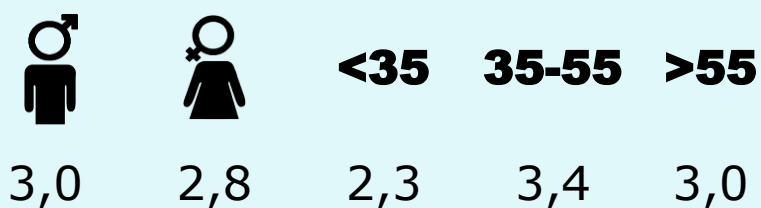

Minuts diaris / persona
Població general

9,8

Minuts diaris / persona
Població que segueix la publicació

21.375

Total hores diàries
Població general

SEXE I EDAT

Àrea: Catalunya central

Ha llegit algun cop la publicació
Resultats per sexe i edat

Univers: Població general

Temps d'audiència per sexe i edat
Minuts diaris / persona

Univers: Població general

R RESULTATS WEB

Àrea: Catalunya central

Ha visitat algun cop el web

49,3 %

221.850