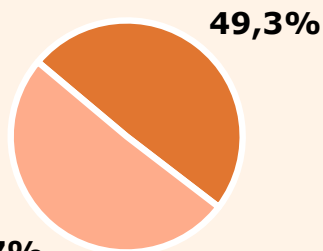

Univers: Població general

Temps d'audiència per sexe i edat
Minuts diaris / persona

Univers: Població general

R RESULTATS WEB

Àrea: Catalunya central

Ha visitat algun cop el web

49,3 %

221.850

50,7%

Univers: Població general

Resultats generals - 24 hores

43.484

Usuaris dedicats
De l'àrea de l'estudi amb >1 min

52.684

Usuaris únics globals
Sense limitacions temporals i geogràfiques

Temps d'audiència