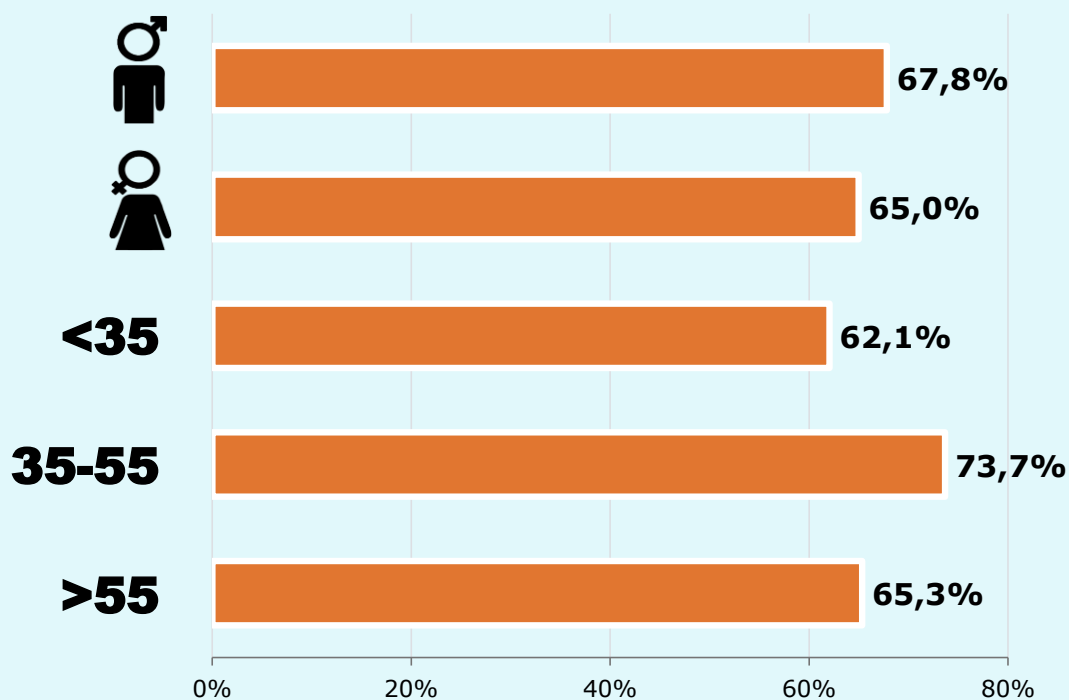

Minuts diaris / persona
Població general

9,8

Minuts diaris / persona
Població que segueix la publicació

21.375

Total hores diàries
Població general

SEXE I EDAT

Àrea: Catalunya central

Ha llegit algun cop la publicació
Resultats per sexe i edat

Univers: Població general

Temps d'audiència per sexe i edat
Minuts diaris / persona

Univers: Població general

R RESULTATS WEB

Àrea: Catalunya central

Ha visitat algun cop el web

49,3 %

221.850