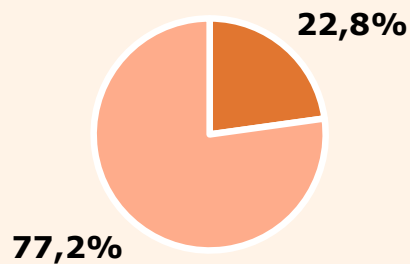

## SEXE I EDAT

Àrea: Urgell

Ha llegit algun cop la publicació  
Resultats per sexe i edat

Univers: Població general

Temps d'audiència per sexe i edat  
Minuts setmanals / persona

Univers: Població general

# R RESULTATS WEB

Àrea: Urgell

Ha visitat algun cop el web

22,8 %

8.519

**Univers:** Població general

Resultats generals - 24 hores

395

Usuaris dedicats  
De l'àrea de l'estudi amb >1 min

506

Usuaris únics globals  
Sense limitacions temporals i geogràfiques

Temps d'audiència

1,9 minuts / visita (IP)

961 Total minuts al dia

28.842 Total minuts al mes