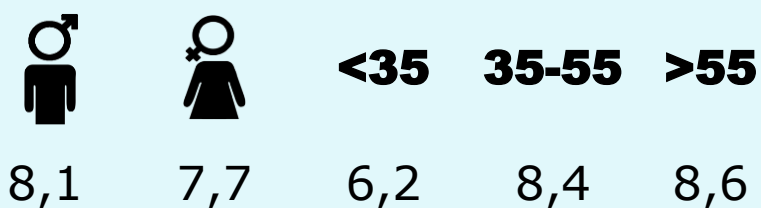

## SEXE I EDAT

Àrea: Urgell

Ha llegit algun cop la publicació  
Resultats per sexe i edat

Univers: Població general

Temps d'audiència per sexe i edat  
Minuts setmanals / persona

Univers: Població general

# R RESULTATS WEB

Àrea: Urgell

Ha visitat algun cop el web

22,8 %

8.519

**Univers:** Població general

Resultats generals - 24 hores

395