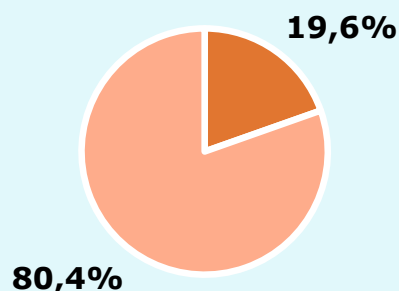

# R RESULTATS PUBLICACIÓ

Àrea: Urgell

Ha llegit algun cop la publicació

61,4 %  
22.943

**Univers:** Població general

Seguidors de la publicació setmanal

19,6 %  
7.324

**Univers:** Població general