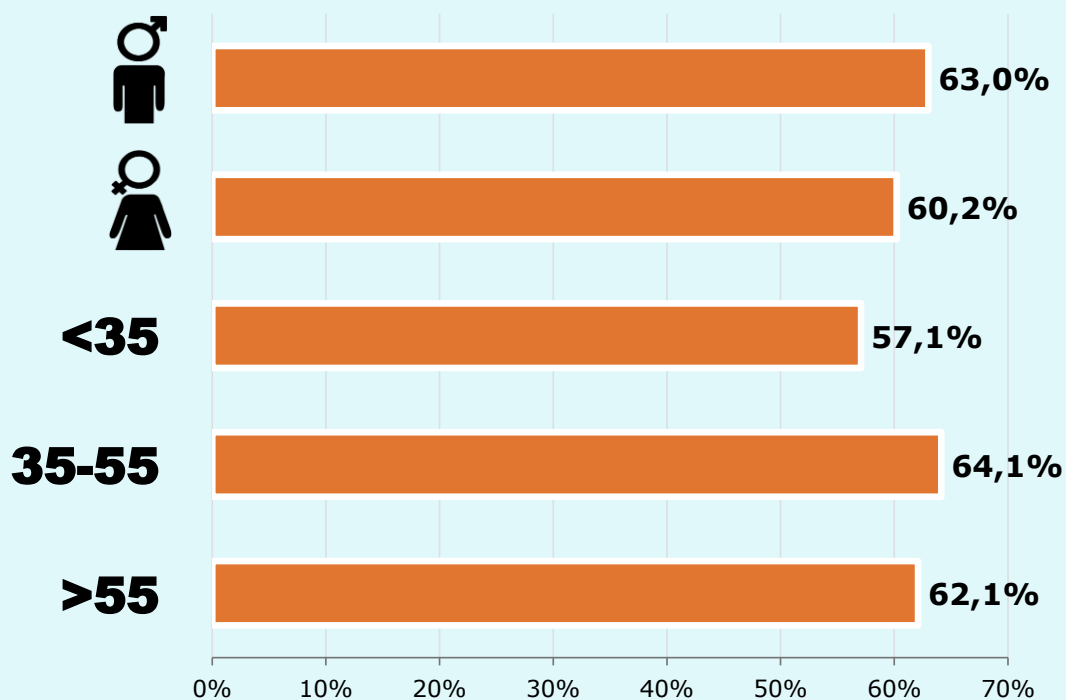

### Temps d'audiència

7,9

Minuts setmanals / persona  
Població general

40,3

Minuts setmanals / persona  
Població que segueix la publicació

702

Total hores diàries  
Població general

## SEXE I EDAT

Àrea: Urgell

Ha llegit algun cop la publicació  
Resultats per sexe i edat

Univers: Població general

Temps d'audiència per sexe i edat  
Minuts setmanals / persona

Univers: Població general