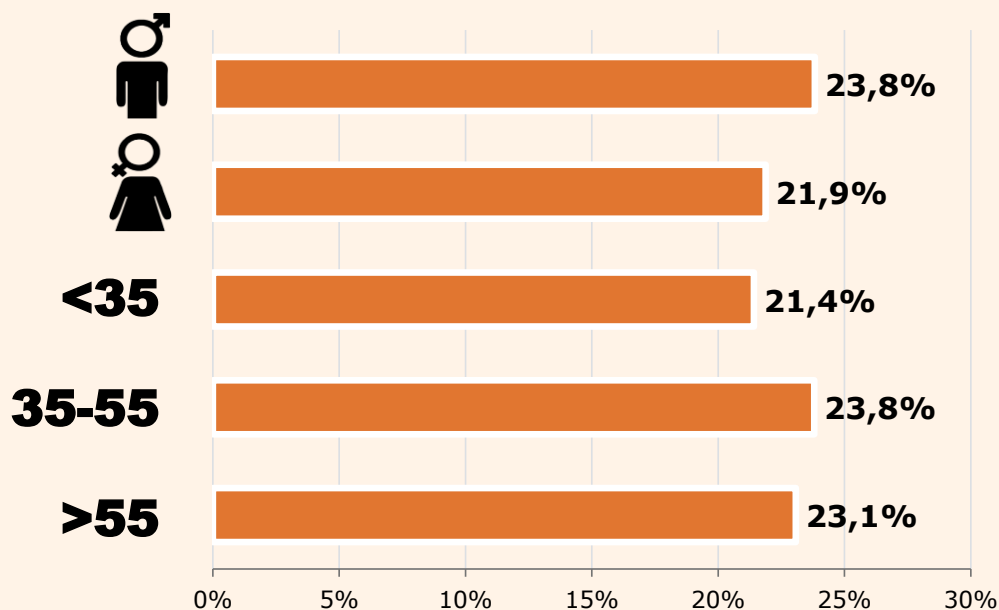

Usuaris dedicats  
De l'àrea de l'estudi amb >1 min

506

Usuaris únics globals  
Sense limitacions temporals i geogràfiques

Temps d'audiència

1,9 minuts / visita (IP)

961 Total minuts al dia

28.842 Total minuts al mes

## SEXE I EDAT

Àrea: Urgell

Ha visitat algun cop el web

Resultats per sexe i edat

Univers: Població general