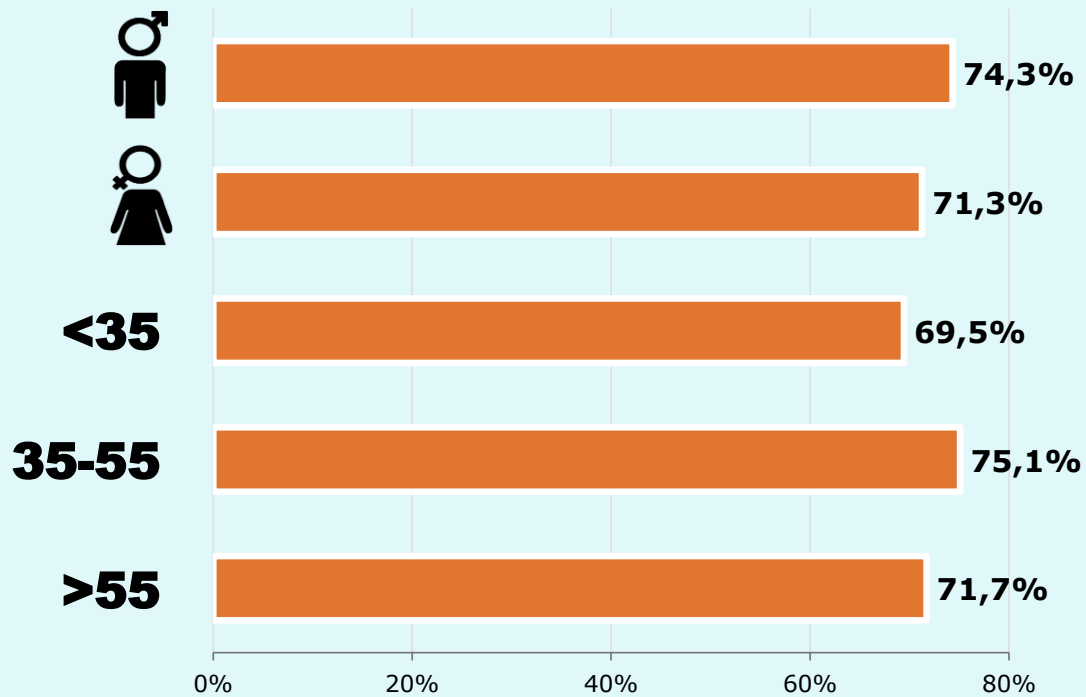

Minuts setmanals / persona
Població que segueix la publicació

396

Total hores diàries
Població general

SEXE I EDAT

Àrea: Martorell

Ha llegit algun cop la publicació
Resultats per sexe i edat

Univers: Població general

Temps d'audiència per sexe i edat
Minuts setmanals / persona

Univers: Població general