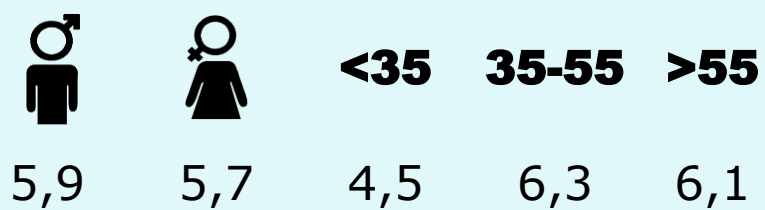

Univers: Població general