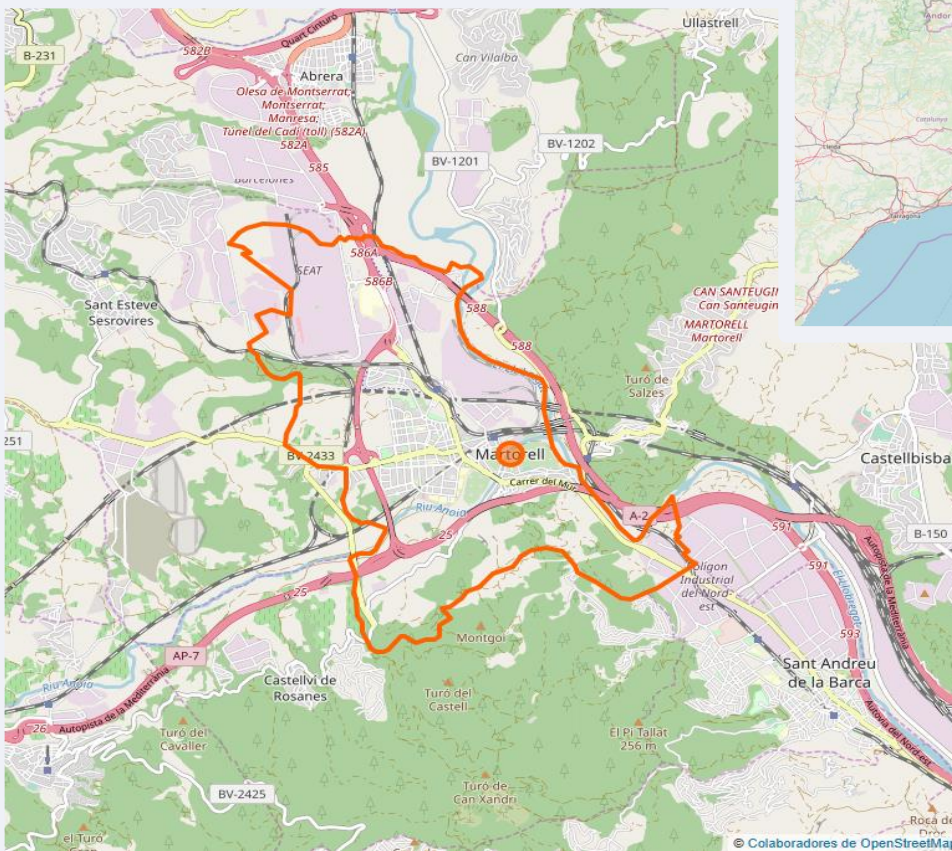

ÀREA

Àrea del estudi:
Martorell

Població de l'àrea de l'estudi:
28.643

Poblacions:
Martorell

R RESULTATS PUBLICACIÓ

Àrea: Martorell

Ha llegit algun cop la publicació

72,8 %