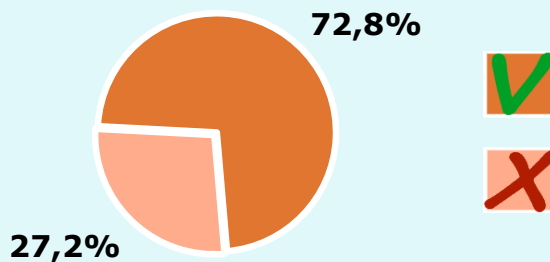

ÀREA

Àrea del estudi:
Martorell

Població de l'àrea de l'estudi:
28.643

Poblacions:
Martorell

R RESULTATS PUBLICACIÓ

Àrea: Martorell

Ha llegit algun cop la publicació

72,8 %

20.852

Univers: Població general

Seguidors de la publicació setmanal

20,9 %

5.986

Univers: Població general

Resultats generals - 24 hores

8,3 %