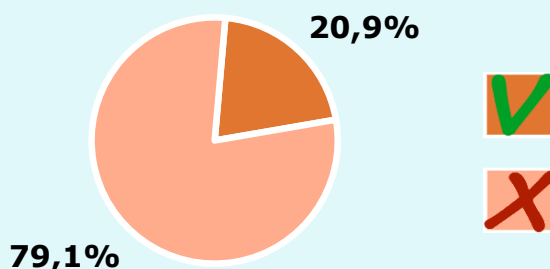

20.852

Univers: Població general

Seguidors de la publicació setmanal

20,9 %

5.986

Univers: Població general

Resultats generals - 24 hores

8,3 %