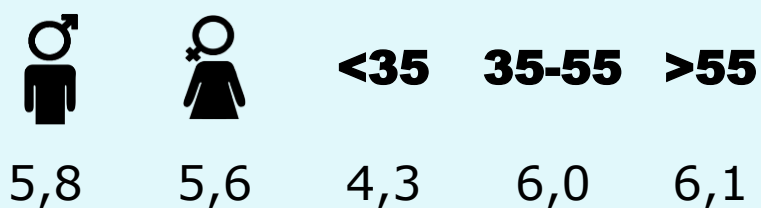

Univers: Població general