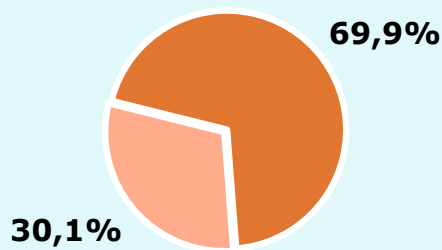

R RESULTATS PUBLICACIÓ

Àrea: Anòia

Ha llegit algun cop la publicació

69,9 %

87.717

Univers: Població general

Seguidors de la publicació setmanal

20,2 %

25.349

Univers: Població general

Resultats generals - 24 hores

8,7 %

Share 24h
publicacions periòdiques en paper

3.621

Quota de lectors de la publicació en 24h

Univers: Població general