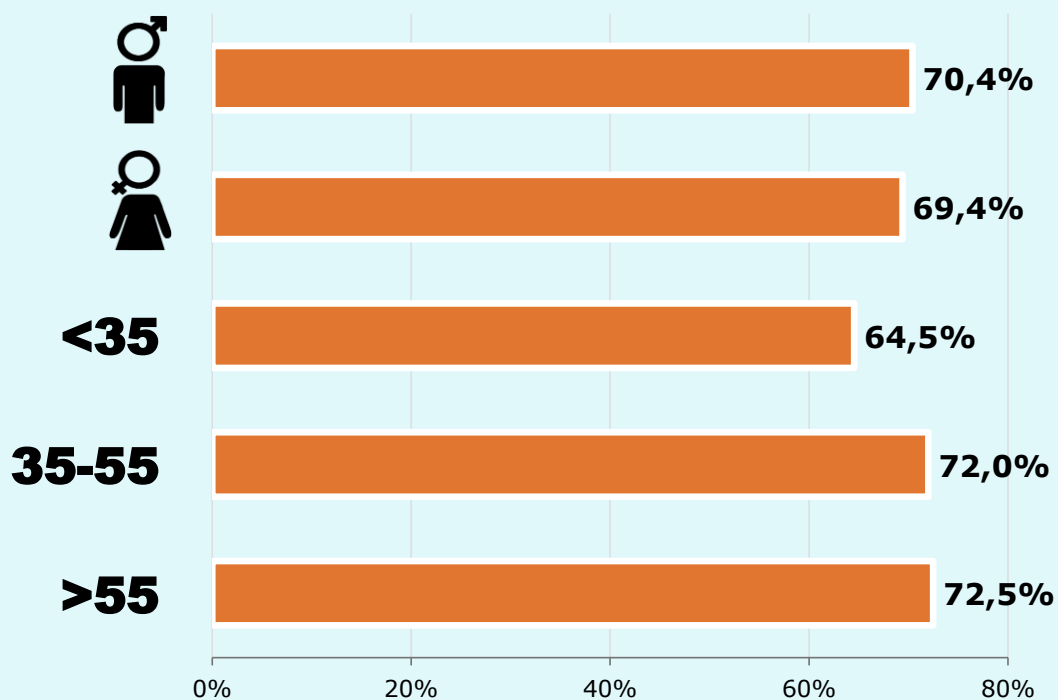

SEXE I EDAT

Àrea: Anoia

Ha llegit algun cop la publicació

Resultats per sexe i edat

Univers: Població general

Temps d'audiència per sexe i edat

Minuts setmanals / persona