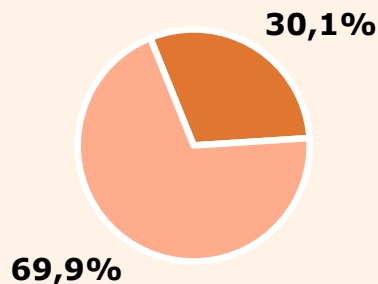

Àrea: Anoia

Ha llegit algun cop la publicació

Resultats per sexe i edat

Univers: Població general

Temps d'audiència per sexe i edat

Minuts setmanals / persona

Univers: Població general

RESULTATS WEB

Àrea: Anoia

Ha visitat algun cop el web

30,1 %

37.772 

 **Univers:** Població general

Resultats generals - 24 hores

1.736

Usuaris dedicats
De l'àrea de l'estudi amb >1 min