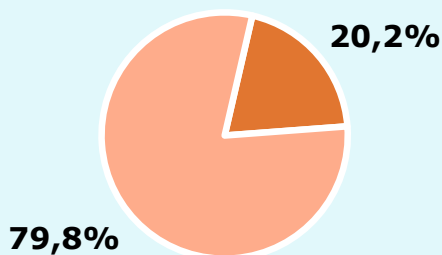

R RESULTATS PUBLICACIÓ

Àrea: Anòia

Ha llegit algun cop la publicació

69,9 %

87.717

Univers: Població general

Seguidors de la publicació setmanal

20,2 %

25.349

Univers: Població general

Resultats generals - 24 hores

8,7 %

Share 24h
publicacions periòdiques en paper

3.621

Quota de lectors de la publicació en 24h

Univers: Població general