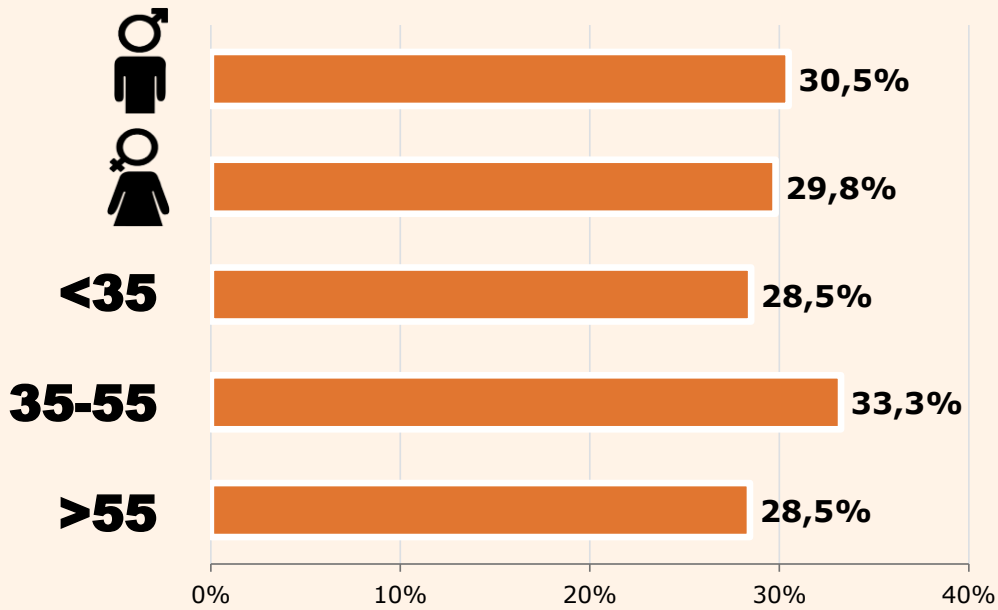

2.273

Usuaris únics globals
Sense limitacions temporals i geogràfiques

Temps d'audiència

2,3 minuts / visita (IP)

5.228 Total minuts al dia

156.837 Total minuts al mes

SEXE I EDAT

Àrea: Anoia

Ha visitat algun cop el web
Resultats per sexe i edat

Univers: Població general

RANKING WEB

751.799 Al món

3.216 A Catalunya

39.845 Web de notícies

XARXES SOCIALS

Àrea: global