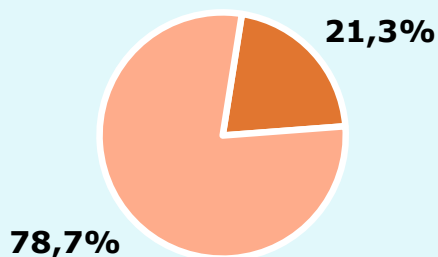

Ha llegit algun cop la publicació

59,4 %
12.164

Univers: Població general

Seguidors de la publicació al mes

21,3 %
4.362

Univers: Població general

Resultats generals - 24 hores

1,9 %