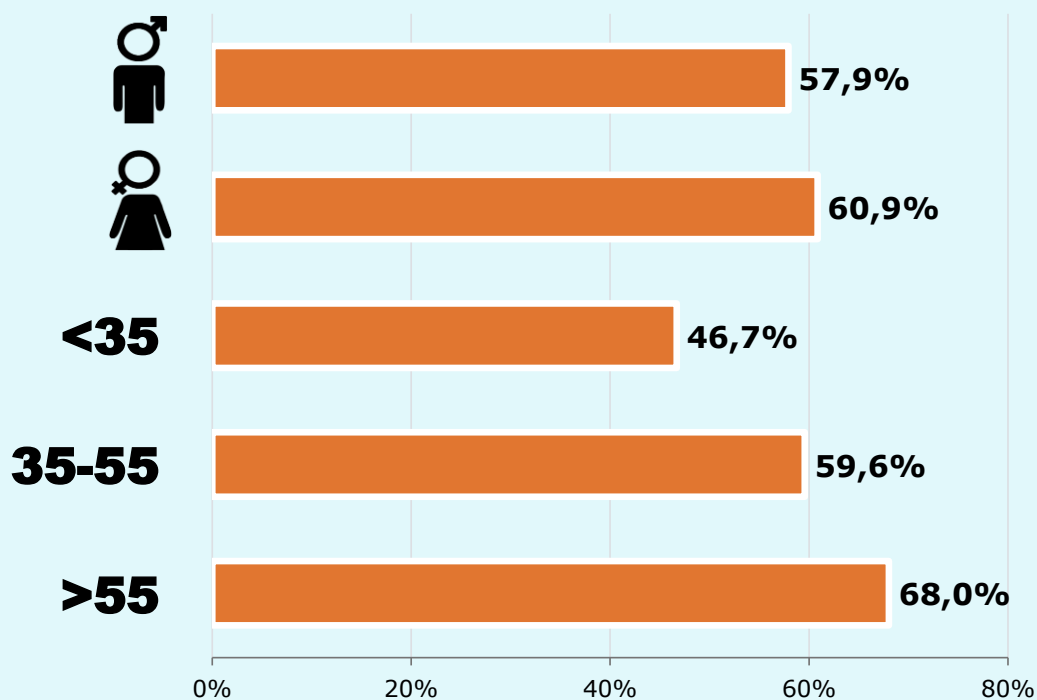

Minuts mensuals / persona
Població que segueix la publicació

65

Total hores diàries
Població general

SEXE I EDAT

Àrea: Sant Just Desvern

Ha llegit algun cop la publicació
Resultats per sexe i edat

Univers: Població general

Temps d'audiència per sexe i edat
Minuts mensuals / persona

Univers: Població general