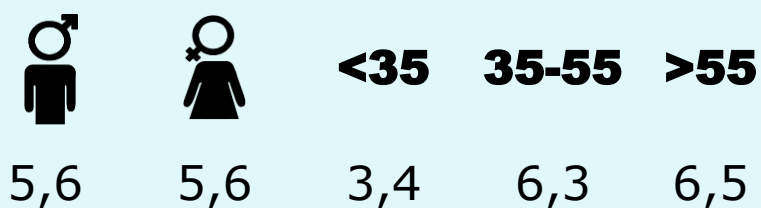

Univers: Població general