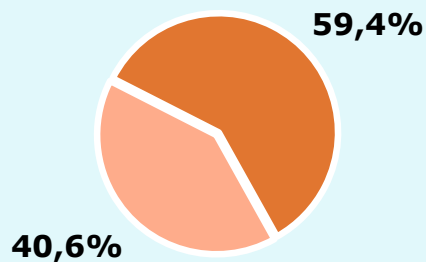

Pot verificar l'autenticitat de les dades del estudi a les webs:
audiencia.org / audiencies.cat / audimedia.net

SÍNTESI

La Vall de Verç, obté una quota de lectors diaris de 145 persones

A l'estudi realitzat d'octubre a desembre de 2023, al municipi de Sant Just Desvern. El 59,4 per cent de la població ha llegit algun cop la publicació impresa La Vall de Verç. En l'últim mes l'han seguit 4362 persones que li dediquen un temps mitjà d'audiència de 26,8 minuts durant el conjunt del mes. El que equival al 1,9 per cent de share de premsa en paper.

Ha llegit algun cop la publicació

59,4 %
12.164

Univers: Població general

Seguidors de la publicació al mes

21,3 %
4.362

Univers: Població general

Resultats generals - 24 hores

1,9 %