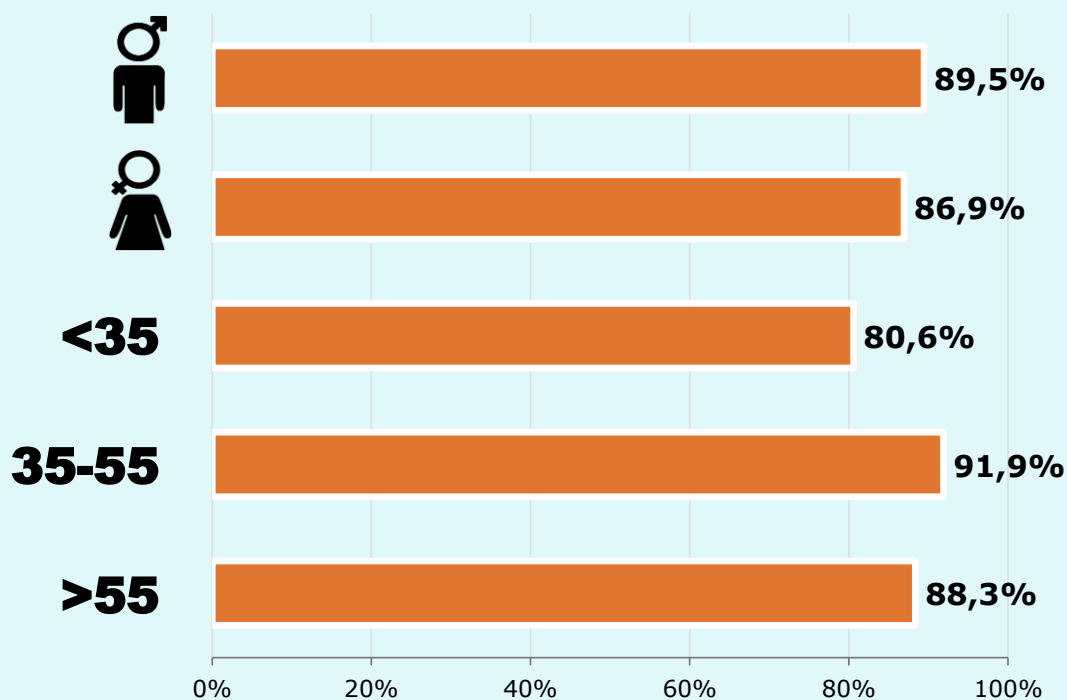

Minuts mensuals / persona
Població que segueix la publicació

89

Total hores diàries
Població general

SEXE I EDAT

Àrea: Moià

Ha llegit algun cop la publicació
Resultats per sexe i edat

Univers: Població general

Temps d'audiència per sexe i edat
Minuts mensuals / persona

Univers: Població general