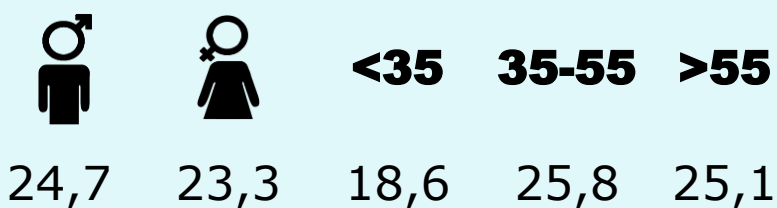

Univers: Població general