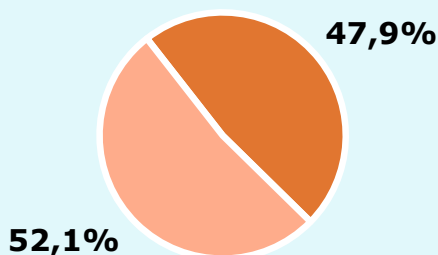

5.883

Univers: Població general

Seguidors de la publicació al mes

47,9 %

3.195

Univers: Població general

Resultats generals - 24 hores

8,0 %