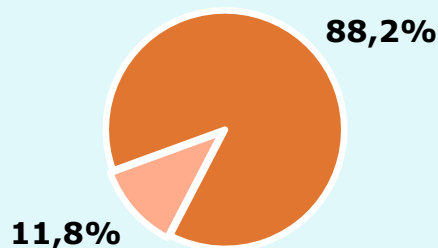

Pot verificar l'autenticitat de les dades del estudi a les webs:
audiencia.org / audiencies.cat / audimedia.net

SÍNTESI

La Tosca, obté una quota de lectors diaris de 106 persones.

A l'estudi realitzat d'octubre a desembre de 2023 al municipi de Moià, el 88,2 per cent de la població ha llegit algun cop la publicació impresa La Tosca. En l'última setmana l'han seguit 3195 persones que li dediquen un temps mitjà d'audiència de 50,1 minuts durant el conjunt de la setmana. El que equival al 8 per cent de share de premsa en paper.

ÀREA

Àrea del estudi: Moià

Població de l'àrea de l'estudi:
6.670

Poblacions:
Moià

R RESULTATS PUBLICACIÓ

Àrea: Moià

Ha llegit algun cop la publicació

88,2 %

5.883

Univers: Població general

Seguidors de la publicació al mes

47,9 %

3.195

Univers: Població general

Resultats generals - 24 hores

8,0 %