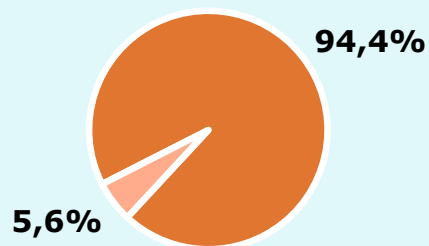

# R

 RESULTATS PUBLICACIÓ

Àrea: Santa Coloma de Queralt

Ha llegit algun cop la publicació

94,4 %

2.654

Univers: Població general

Seguidors de la publicació al mes