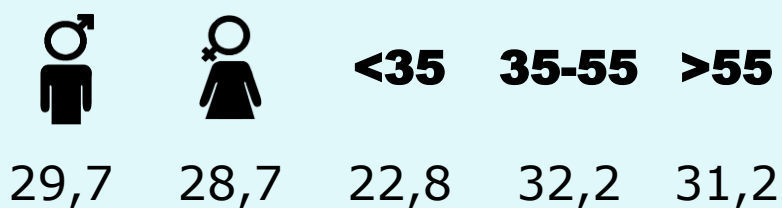

## SEXE I EDAT

Àrea: Santa Coloma de Queralt

Ha llegit algun cop la publicació  
Resultats per sexe i edat

Univers: Població general

Temps d'audiència per sexe i edat  
Minuts mensuals / persona

Univers: Població general