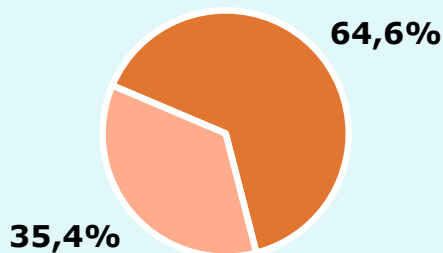

# R

 RESULTATS PUBLICACIÓ

Àrea: Santa Coloma de Queralt

Ha llegit algun cop la publicació

94,4 %

2.654

Univers: Població general

Seguidors de la publicació al mes

64,6 %

1.816

Univers: Població general

Resultats generals - 24 hores

9,7 %

Share 24h  
publicacions periòdiques en paper

61

Quota de lectors de la publicació  
en 24h