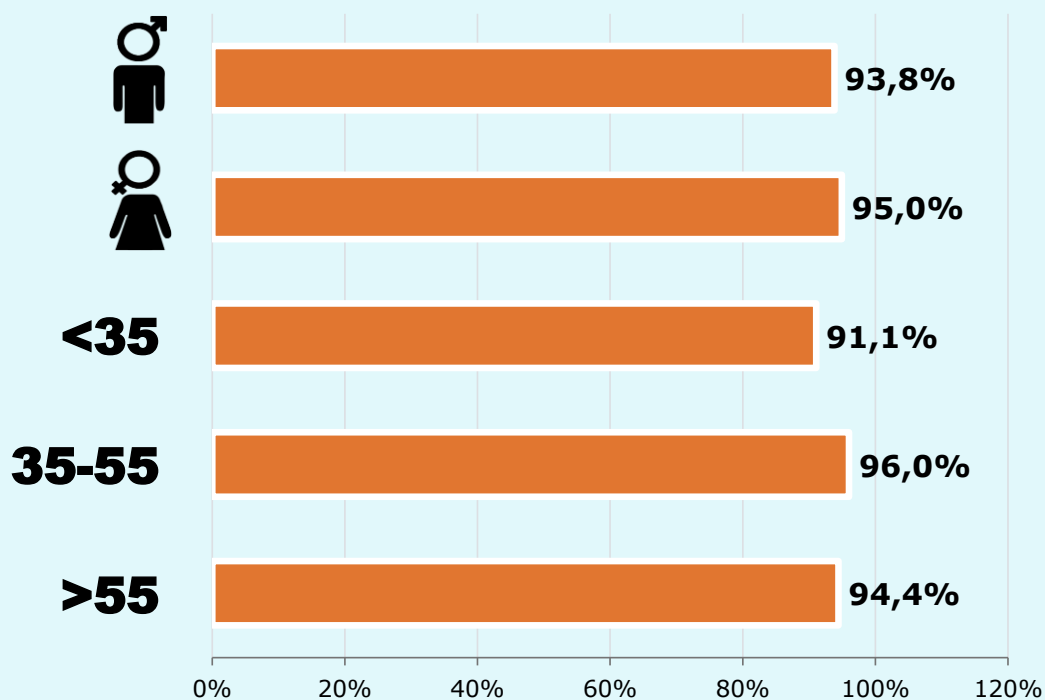

Univers: Població general

## Temps d'audiència

29,1

Minuts mensuals / persona  
Població general

45,0

Minuts mensuals / persona  
Població que segueix la publicació

45

Total hores diàries  
Població general

## SEXE I EDAT

Àrea: Santa Coloma de Queralt

Ha llegit algun cop la publicació  
Resultats per sexe i edat

Univers: Població general

Temps d'audiència per sexe i edat  
Minuts mensuals / persona

Univers: Població general