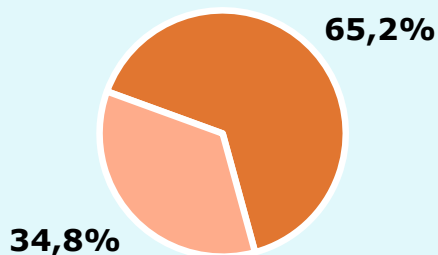

ÀREA

Àrea del estudi:
Artesa de Segre i comarca

Població de l'àrea de l'estudi:
4.644

Poblacions:

Artesa de Segre
Alòs de Balaguer
Cubells
Foradada
Vilanova de Meià

R RESULTATS PUBLICACIÓ

Àrea: Artesa de Segre i comarca

Ha llegit algun cop la publicació

93,2 %

4.328

Univers: Població general

Seguidors de la publicació al mes

65,2 %

3.028

Univers: Població general