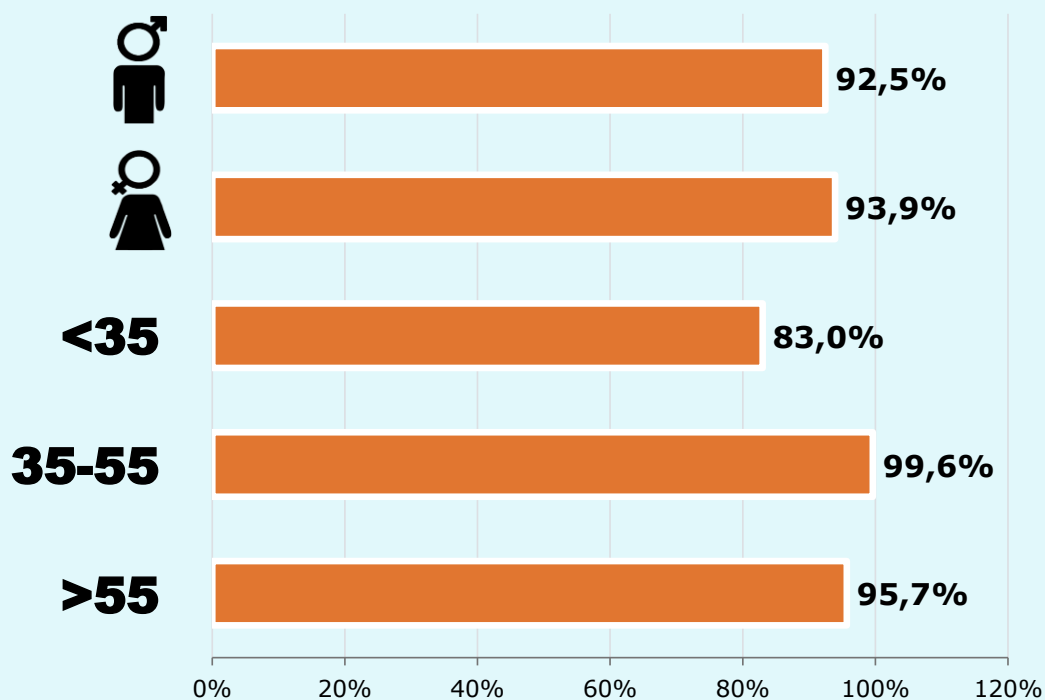

Minuts mensuals / persona
Població general

44,6

Minuts mensuals / persona
Població que segueix la publicació

75

Total hores diàries
Població general

SEXE I EDAT

Àrea: Artesa de Segre i comarca

Ha llegit algun cop la publicació
Resultats per sexe i edat