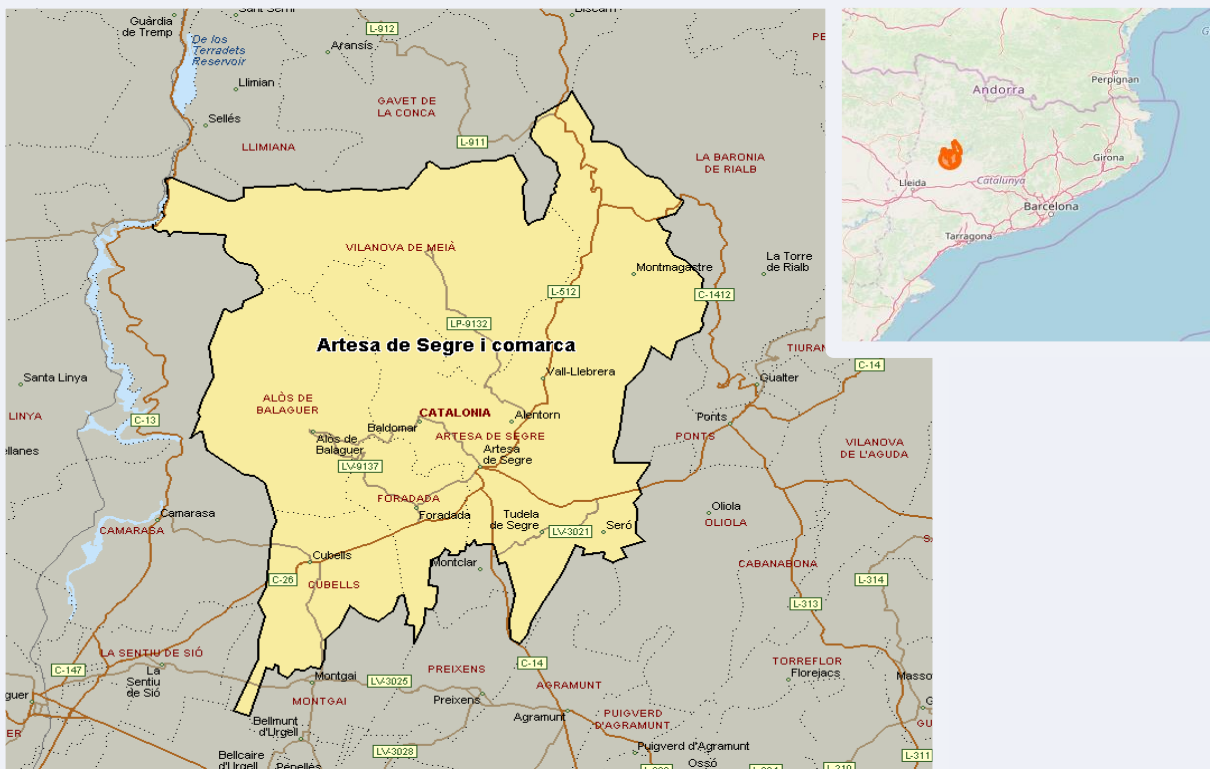

ÀREA

Àrea del estudi:
Artesa de Segre i comarca

Població de l'àrea de l'estudi:
4.644

Poblacions:

Artesa de Segre
Alòs de Balaguer
Cubells
Foradada
Vilanova de Meià

R RESULTATS PUBLICACIÓ

Àrea: Artesa de Segre i comarca