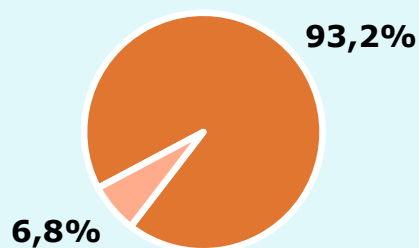

Pot verificar l'autenticitat de les dades del estudi a les webs:
audiencia.org / audiencies.cat / audimedia.net

SÍNTESI

La Palanca, obté una quota de lectors diaris de 101 persones

A l'estudi realitzat d'octubre a desembre de 2023, a l'àrea de Artesa de Segre i comarca. El 93,2 per cent de la població ha llegit algun cop la publicació impresa La Palanca. En l'últim mes l'han seguit 3028 persones que li dediquen un temps mitjà d'audiència de 44,6 minuts durant el conjunt del mes. El que equival al 9,7 per cent de share de premsa en paper.

ÀREA

Àrea del estudi:
Artesa de Segre i comarca

Població de l'àrea de l'estudi:
4.644

Poblacions:

Artesa de Segre
Alòs de Balaguer
Cubells
Foradada
Vilanova de Meià

R RESULTATS PUBLICACIÓ

Àrea: Artesa de Segre i comarca

Ha llegit algun cop la publicació

93,2 %

4.328

Univers: Població general

Seguidors de la publicació al mes

65,2 %

3.028

Univers: Població general