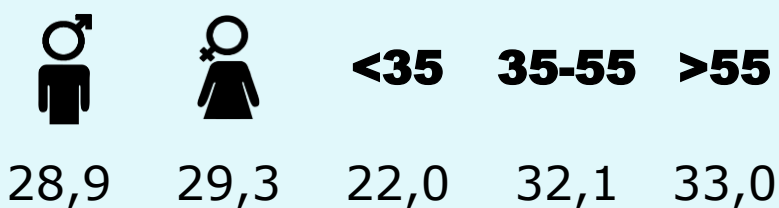

Univers: Població general