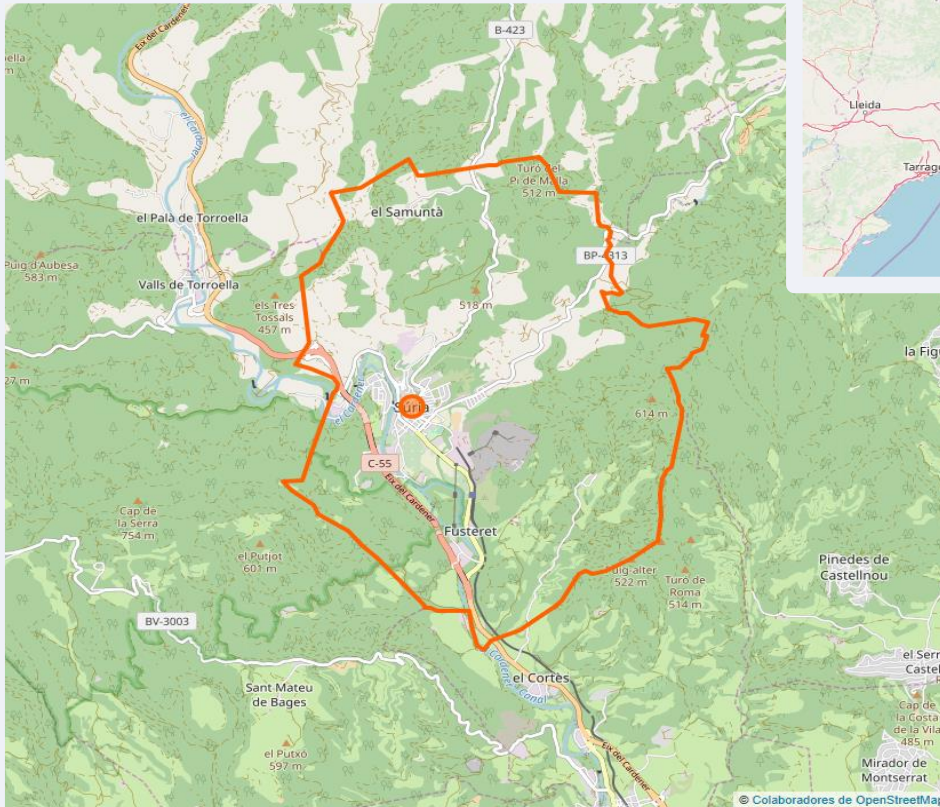

ÀREA

Àrea del estudi: Súria

Població de l'àrea de l'estudi:
6.035

Poblacions:
Súria