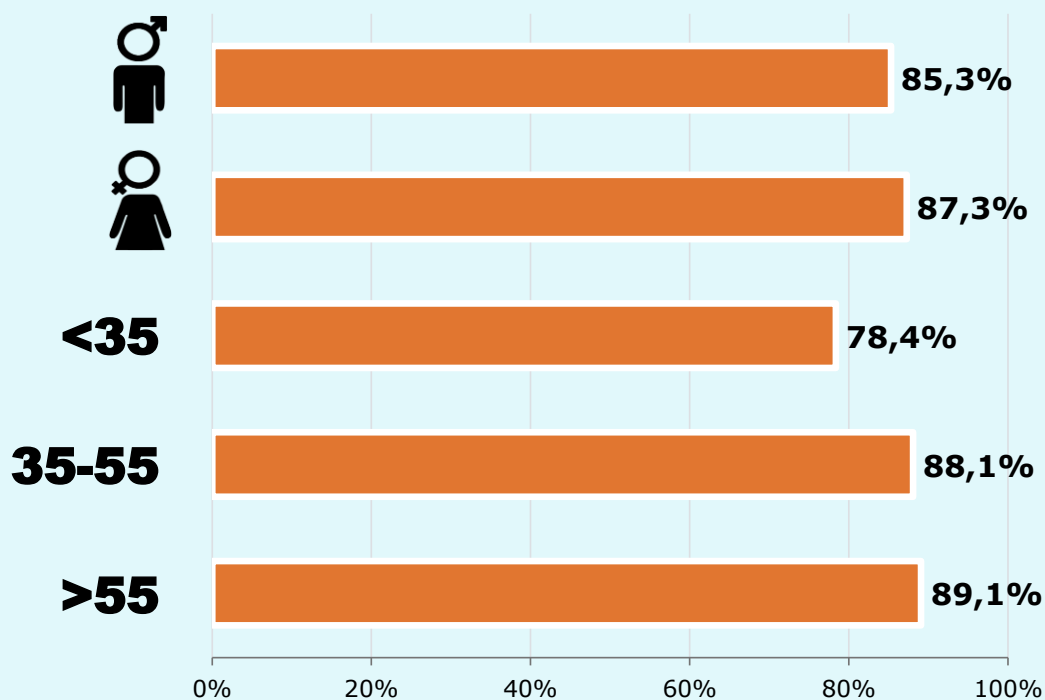

Minuts mensuals / persona
Població que segueix la publicació

90

Total hores diàries
Població general

SEXE I EDAT

Àrea: Súria

Ha llegit algun cop la publicació
Resultats per sexe i edat

Univers: Població general

Temps d'audiència per sexe i edat
Minuts mensuals / persona

Univers: Població general