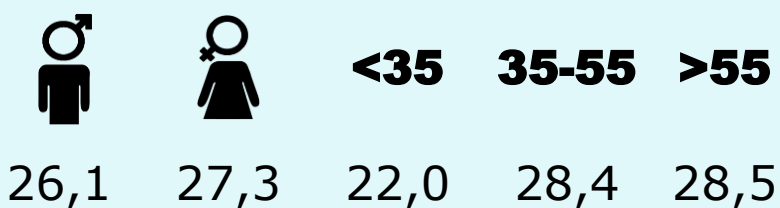

Univers: Població general