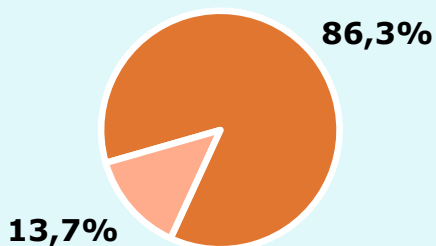

Pot verificar l'autenticitat de les dades del estudi a les webs:
audiencia.org / audiencies.cat / audimedia.net

SÍNTESI

El Salí, obté una quota de lectors diaris de 95 persones

A l'estudi realitzat d'octubre a desembre de 2023, al municipi de Súria. El 86,3 per cent de la població ha llegit algun cop la publicació impresa El Salí. En l'últim mes l'han seguit 2855 persones que li dediquen un temps mitjà d'audiència de 56,4 minuts durant el conjunt del mes. El que equival al 8,9 per cent de share de premsa en paper.

ÀREA

Àrea del estudi: Súria

Població de l'àrea de l'estudi:
6.035

Poblacions:
Súria

R RESULTATS PUBLICACIÓ

Àrea: Súria

Ha llegit algun cop la publicació

86,3 %

5.208

Univers: Població general

Seguidors de la publicació al mes

47,3 %

2.855

Univers: Població general

Resultats generals - 24 hores

8,9 %