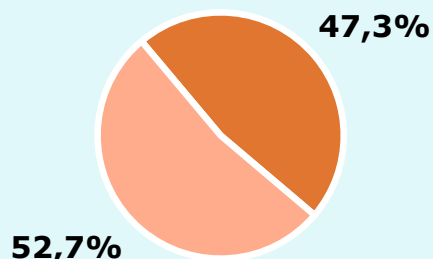

5.208

Univers: Població general

Seguidors de la publicació al mes

47,3 %

2.855

Univers: Població general

Resultats generals - 24 hores

8,9 %