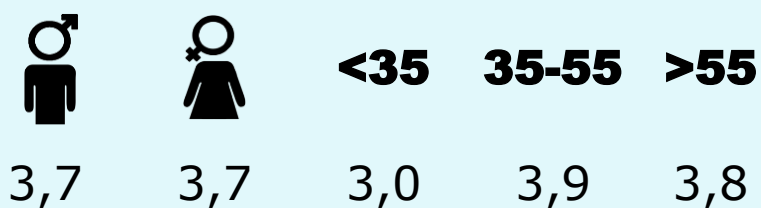

## SEXE I EDAT

Àrea: Osona i el Ripollès

Ha llegit algun cop la publicació  
Resultats per sexe i edat

Univers: Població general

Temps d'audiència per sexe i edat  
Minuts diaris / persona

Univers: Població general