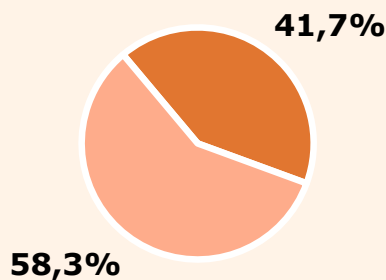

## SEXE I EDAT

Àrea: Osona i el Ripollès

Ha llegit algun cop la publicació  
Resultats per sexe i edat

Univers: Població general

Temps d'audiència per sexe i edat  
Minuts diaris / persona

Univers: Població general

# RESULTATS WEB

Àrea: Osona i el Ripollès

Ha visitat algun cop el web

41,7 %  
78.860

**Univers:** Població general

Resultats generals - 24 hores

6.640

Usuaris dedicats  
De l'àrea de l'estudi amb >1 min