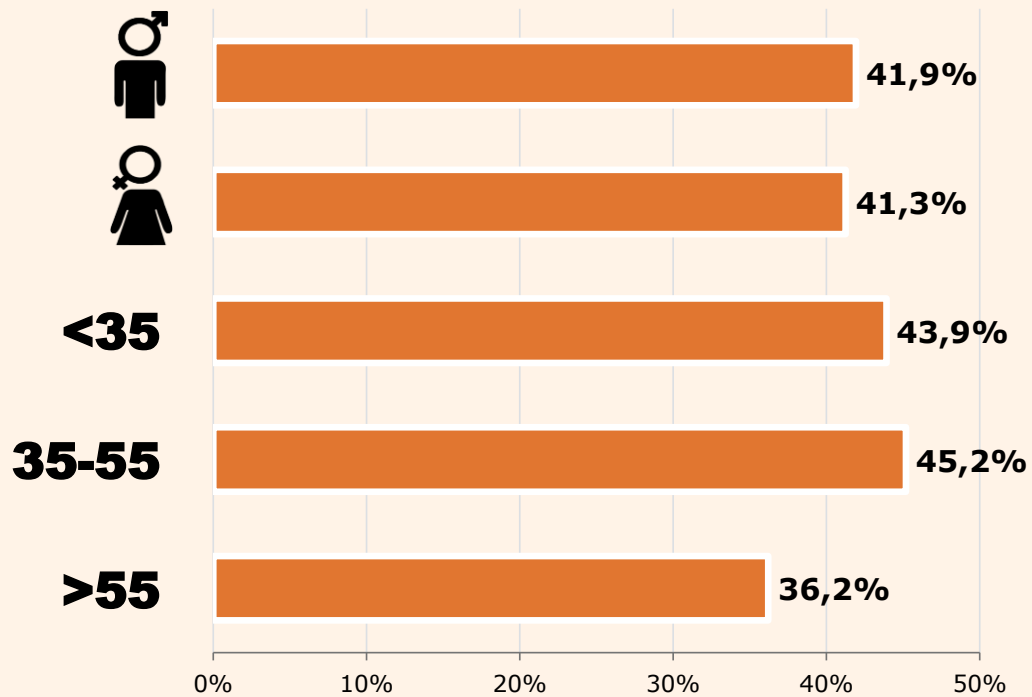

13.155

Usuaris únics globals  
Sense limitacions temporals i geogràfiques

Temps d'audiència

2,2 minuts / visita (IP)

28.941 Total minuts al dia

868.230 Total minuts al mes

## SEXE I EDAT

Àrea: Osona i el Ripollès

Ha visitat algun cop el web  
Resultats per sexe i edat

Univers: Població general