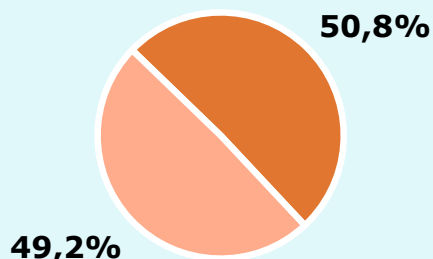

# R RESULTATS PUBLICACIÓ

Àrea: Osona i el Ripollès

Ha llegit algun cop la publicació

86,3 %

163.204

**Univers:** Població general

Seguidors de la publicació (Durant l'últim mes)

50,8 %

96.069

**Univers:** Població general

Resultats generals - 24 hores

36,8 %

*Share 24h*  
publicacions periòdiques en paper

17.587

*GRP 24h* / Quota de lectors

26.143