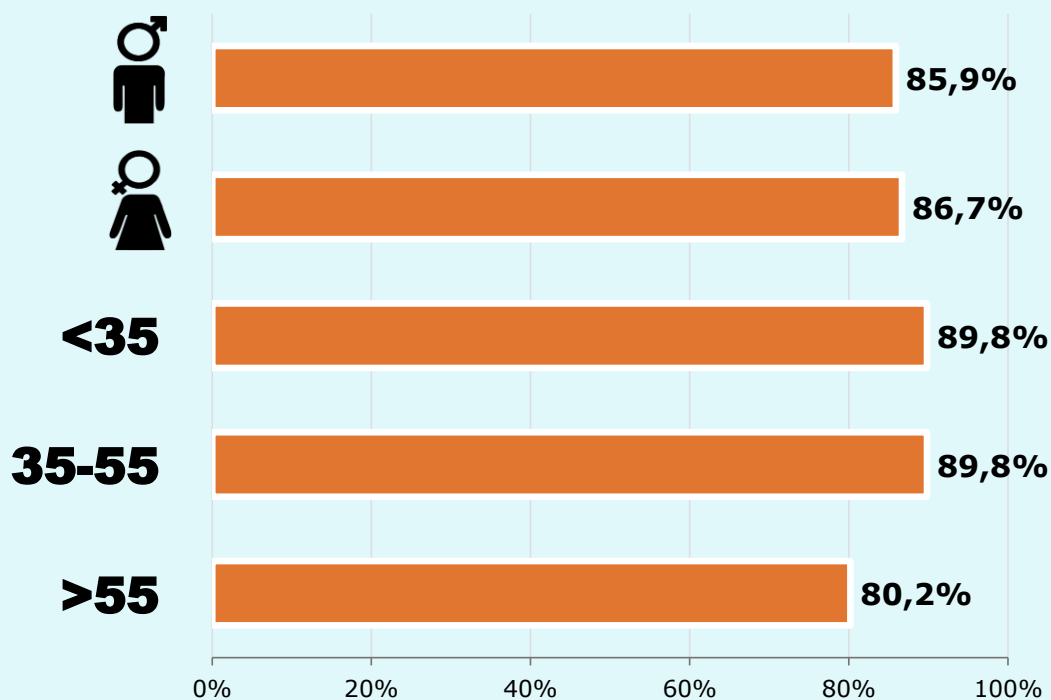

SEXE I EDAT

Àrea: Osona i el Ripollès

Ha llegit algun cop la publicació
Resultats per sexe i edat

Univers: Població general

Temps d'audiència per sexe i edat
Minuts diaris / persona