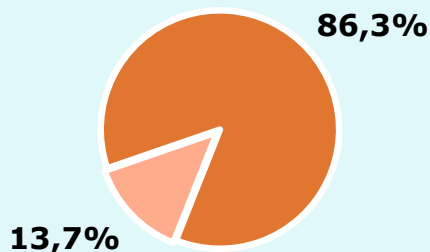

# R RESULTATS PUBLICACIÓ

Àrea: Osona i el Ripollès

Ha llegit algun cop la publicació

86,3 %

163.204

**Univers:** Població general

Seguidors de la publicació (Durant l'últim mes)

50,8 %

96.069

**Univers:** Població general

Resultats generals - 24 hores

36,8 %

*Share 24h*  
publicacions periòdiques en paper

17.587

*GRP 24h* / Quota de lectors

26.143