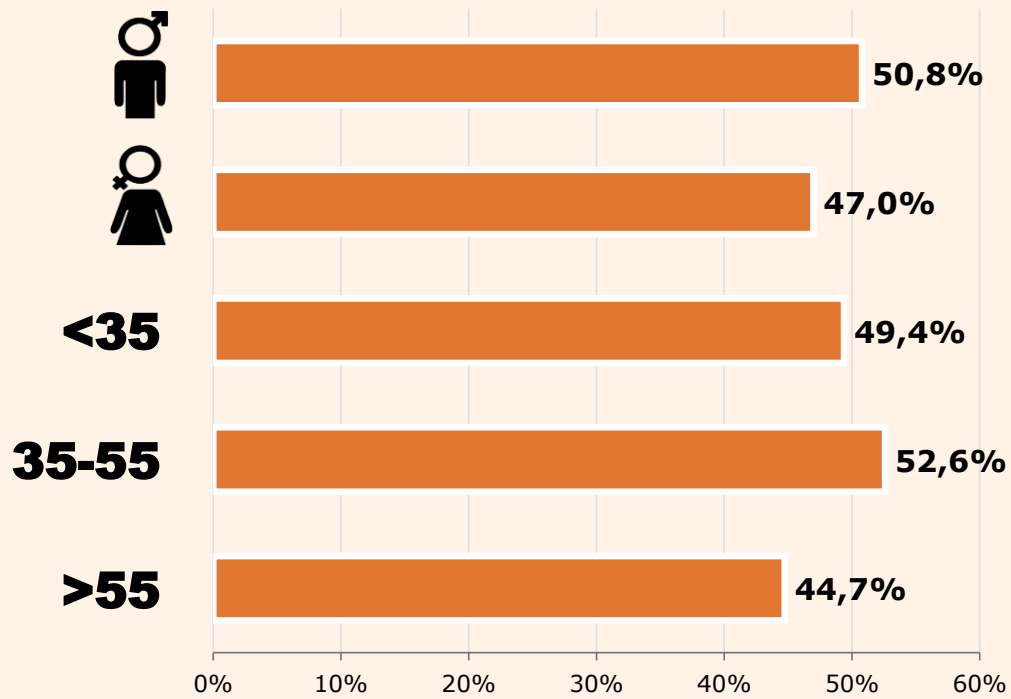

40.187

Usuaris dedicats

De l'àrea de l'estudi amb >1 min

51.756

Usuaris únics globals

Sense limitacions temporals i geogràfiques

Temps d'audiència

4,2 minuts / visita (IP)

217.375 Total minuts al dia

6.521.256 Total minuts al mes

SEXE I EDAT

Àrea: demarcació de Lleida

Ha visitat algun cop el web
Resultats per sexe i edat

Univers: Població general

 RANKING WEB

	62.912	Al món
	202	A Catalunya
	5.851	Web de notícies

XARXES SOCIALS

Àrea: global

Seguidors a les xarxes socials

48.000

<https://www.facebook.com/diarisegre>

31.900

<https://twitter.com/segrecom>

79.900

TOTAL SEGUIDORS