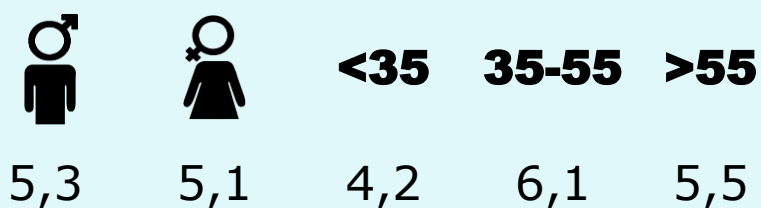

Àrea: demarcació de Lleida

Ha llegit algun cop la publicació
Resultats per sexe i edat

Univers: Població general

Temps d'audiència per sexe i edat
Minuts diaris / persona

Univers: Població general

R RESULTATS WEB

Àrea: demarcació de Lleida

Ha visitat algun cop el web

48,9 %

215.160

48,9%

51,1%

Univers: Població general

Resultats generals - 24 hores