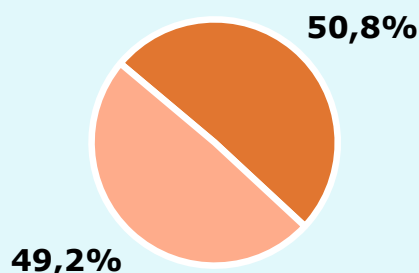

Ha llegit algun cop la publicació

83,1 %

365.640

Univers: Població general

Seguidors de la publicació (Durant l'últim mes)

50,8 %

223.520

Univers: Població general

Resultats generals - 24 hores

53,0 %

Share 24h
publicacions periòdiques en paper

52.096

GRP 24h / Quota de lectors

75.204

Lectors diaris

Univers: Població general