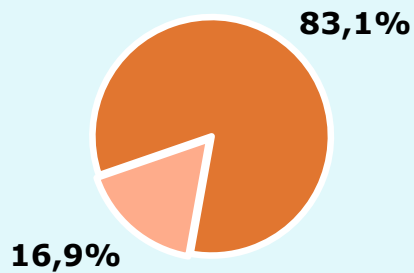

La versió web de Diari Segre, diaridesegre.com, és coneguda pel 48,9 per cent de la població de la seva àrea, on 40187 usuaris dedicats visiten el web durant més d'un minut en 24 hores. Del global d'Internet rep una mitjana de 51756 usuaris únics al dia, amb un temps mitjà de 4,2 minuts.

ÀREA

Àrea del estudi: demarcació de Lleida

Població de l'àrea de l'estudi:

440.000

Poblacions:

Totes

R RESULTATS PUBLICACIÓ

Àrea: demarcació de Lleida

Ha llegit algun cop la publicació

83,1 %

365.640

Univers: Població general

Seguidors de la publicació (Durant l'últim mes)

50,8 %

223.520

Univers: Població general