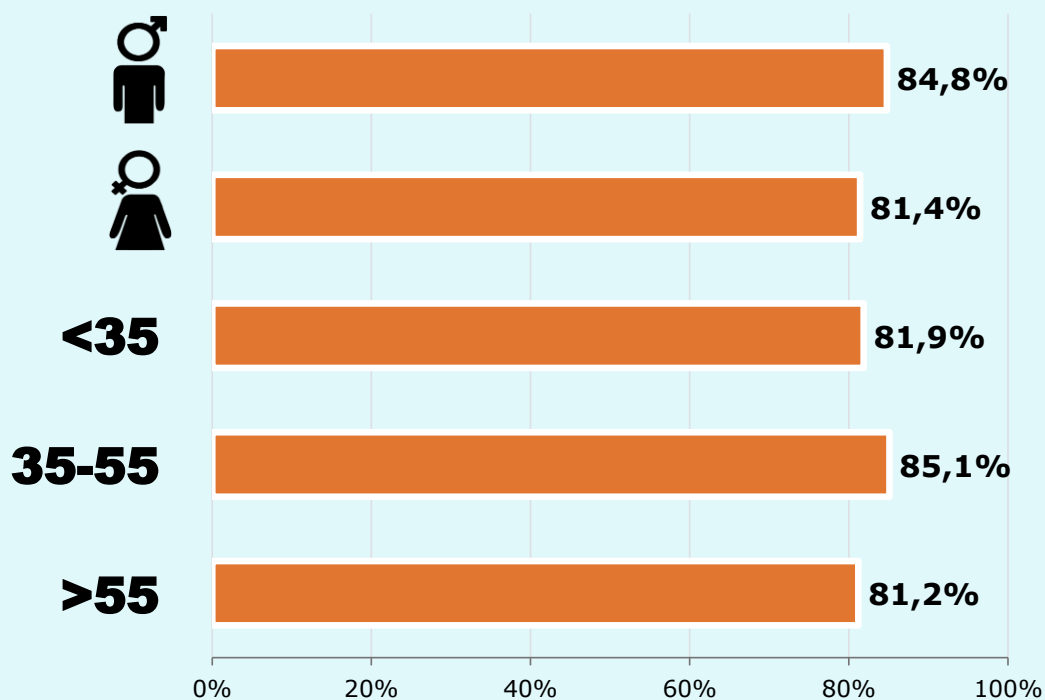

SEXE I EDAT

Àrea: demarcació de Lleida

Ha llegit algun cop la publicació
Resultats per sexe i edat

Univers: Població general

Temps d'audiència per sexe i edat
Minuts diaris / persona