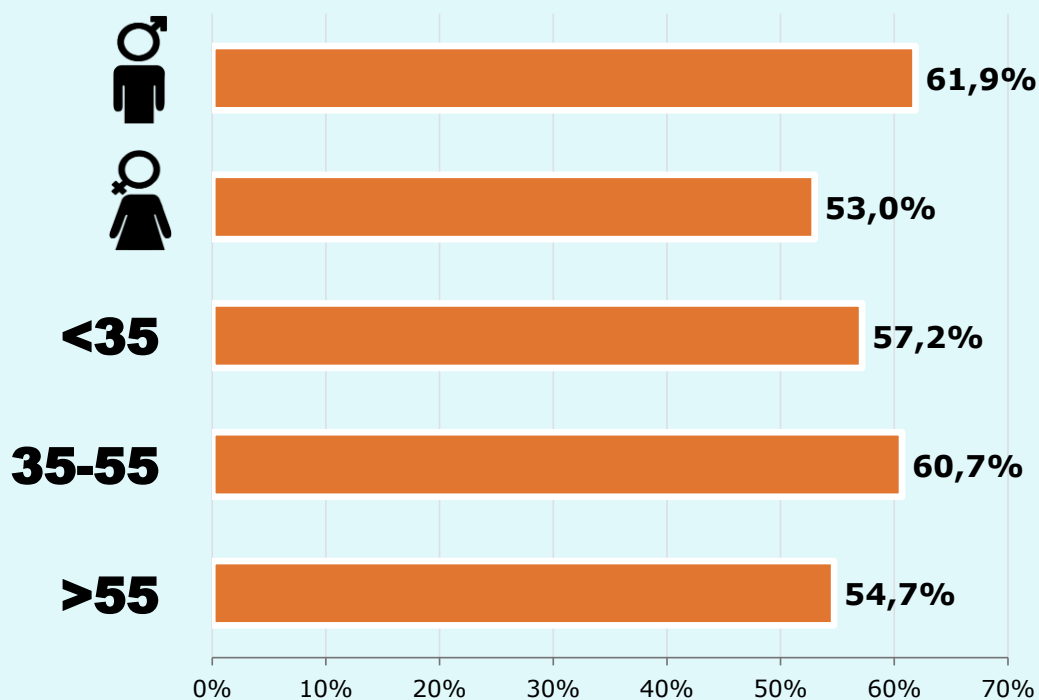

Total hores diàries
Població general

SEXE I EDAT

Àrea: Sabadell i el Vallès Occidental

Ha llegit algun cop la publicació
Resultats per sexe i edat

Univers: Població general

Temps d'audiència per sexe i edat
Minuts diaris / persona

Univers: Població general

RESULTATS WEB

Àrea: Sabadell i el Vallès Occidental

Ha visitat algun cop el web

26,3 %

247.475

Univers: Població general

Resultats generals - 24 hores