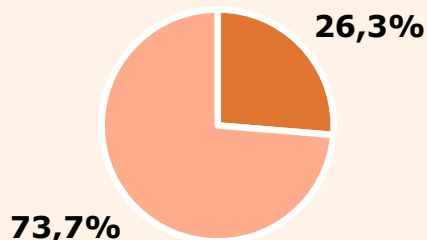

Univers: Població general

RESULTATS WEB

Àrea: Sabadell i el Vallès Occidental

Ha visitat algun cop el web

26,3 %

247.475

Univers: Població general

Resultats generals - 24 hores

10.218

Usuaris dedicats
De l'àrea de l'estudi amb >1 min

13.620

Usuaris únics globals
Sense limitacions temporals i geogràfiques

Temps d'audiència

2,7 minuts / visita (IP)

36.774 Total minuts al dia

1.103.220 Total minuts al mes