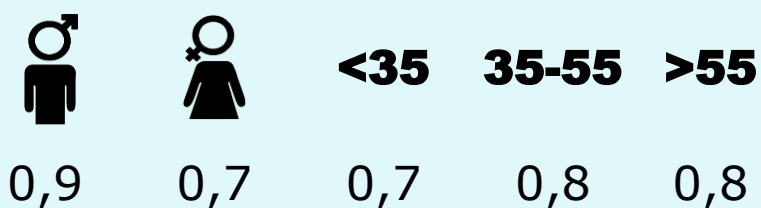

Total hores diàries
Població general

SEXE I EDAT

Àrea: Sabadell i el Vallès Occidental

Ha llegit algun cop la publicació
Resultats per sexe i edat

Univers: Població general

Temps d'audiència per sexe i edat
Minuts diaris / persona

Univers: Població general

RESULTATS WEB

Àrea: Sabadell i el Vallès Occidental

Ha visitat algun cop el web

26,3 %

247.475

Univers: Població general

Resultats generals - 24 hores