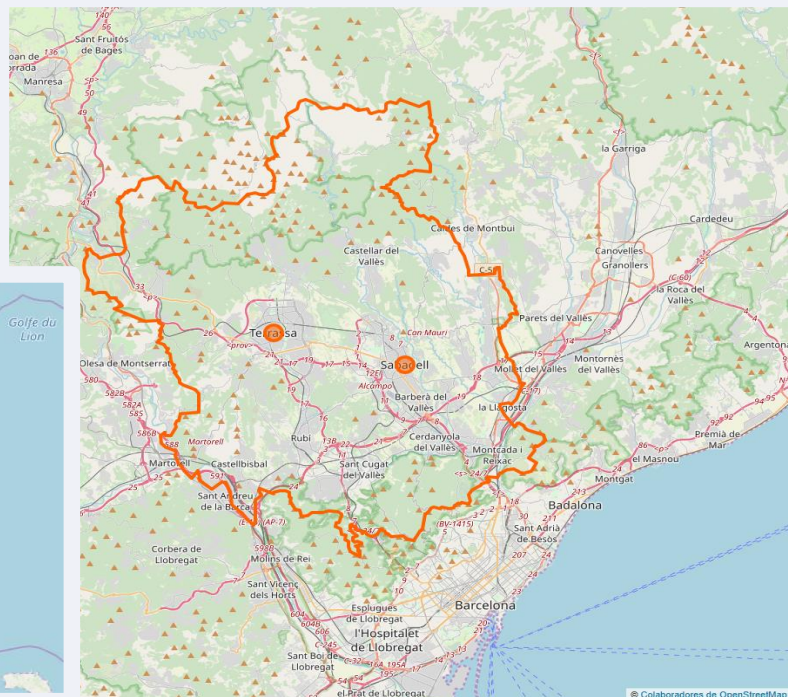

Pot verificar l'autenticitat de les dades del estudi a les webs:
audiencia.org / audiencies.cat / audimedia.net

SÍNTESI

Diari de Sabadell, es llegit per 38581 persones al dia entre paper i web

A l'estudi realitzat d'octubre a desembre de 2023, a l'àrea de la Sabadell i el Vallès Occidental. El 57,2 per cent de la població ha llegit algun cop la publicació impresa Diari de Sabadell. En l'últim mes l'han seguit 137381 persones que li dediquen un temps mitjà d'audiència de 5,6 minuts al dia. El que equival al 8,2 per cent de share de premsa en paper.

ÀREA

Àrea del estudi: Sabadell i el Vallès Occidental

Població de l'àrea de l'estudi: 940.969

Poblacions:

Sabadell	Palau-solità i Plegamans
Terrassa	Badia del Vallès
Sant Cugat del Vallès	Castellbisbal
Rubí	Matadepera
Cerdanyola del Vallès	Sentmenat
Ripollet	Polinyà
Montcada i Reixac	Viladecavalls
Barberà del Vallès	Vacarisses
Santa Perpètua de Mogoda	Sant Llorenç Savall
Castellar del Vallès	Ullastrell
Sant Quirze del Vallès	Rellinars