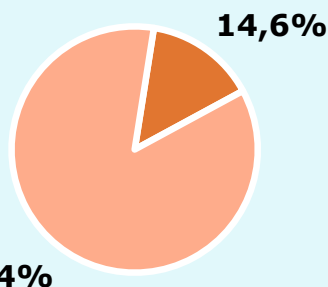

RESULTATS PUBLICACIÓ

Àrea: Sabadell i el Vallès Occidental

Ha llegit algun cop la publicació

57,2 %

538.234

Univers: Població general

Seguidors de la publicació (Durant l'últim mes)

14,6 %

137.381

Univers: Població general

Resultats generals - 24 hores

8,2 %

Share 24h
publicacions periòdiques en paper

15.808

GRP 24h / Quota de lectors

24.961