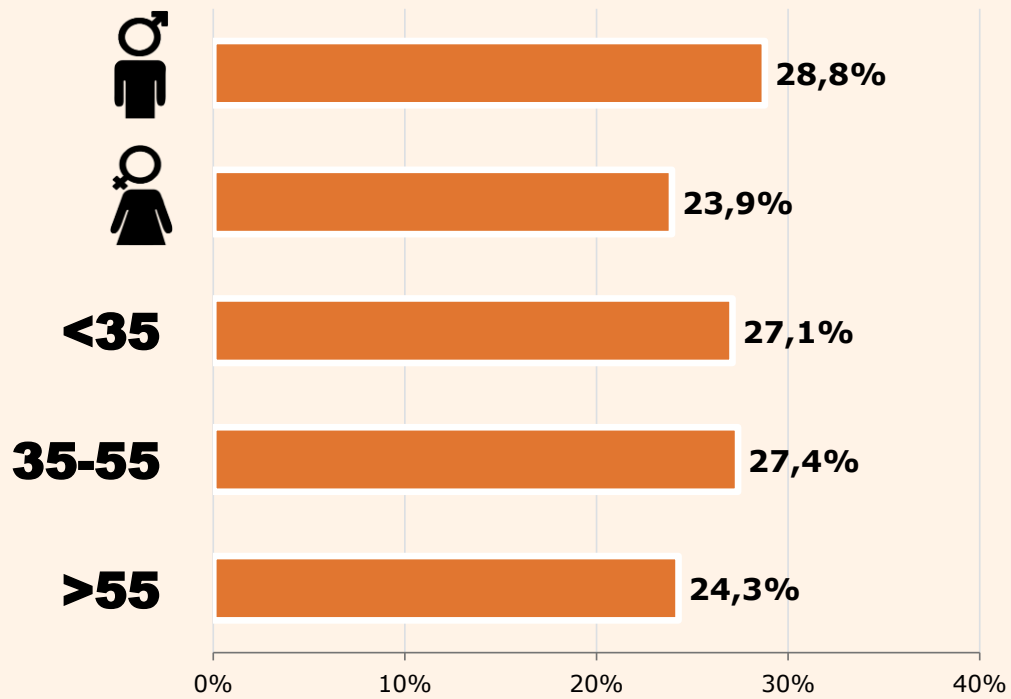

Univers: Població general

RESULTATS WEB

Àrea: Sabadell i el Vallès Occidental

Ha visitat algun cop el web

26,3 %

247.475

Univers: Població general

Resultats generals - 24 hores

10.218

Usuaris dedicats
De l'àrea de l'estudi amb >1 min

13.620

Usuaris únics globals
Sense limitacions temporals i geogràfiques

Temps d'audiència

2,7 minuts / visita (IP)

36.774 Total minuts al dia

1.103.220 Total minuts al mes

SEXE I EDAT

Àrea: Sabadell i el Vallès Occidental

Ha visitat algun cop el web
Resultats per sexe i edat

Univers: Població general

 RANKING WEB

199.631 Al món

748 A Catalunya

14.972 Web de notícies