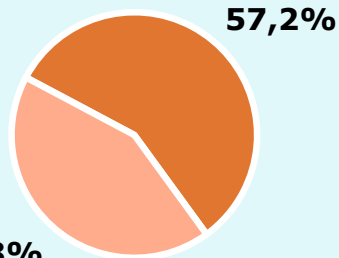

RESULTATS PUBLICACIÓ

Àrea: Sabadell i el Vallès Occidental

Ha llegit algun cop la publicació

57,2 %

538.234

Univers: Població general

Seguidors de la publicació (Durant l'últim mes)

14,6 %

137.381

Univers: Població general

Resultats generals - 24 hores

8,2 %

Share 24h
publicacions periòdiques en paper

15.808

GRP 24h / Quota de lectors

24.961