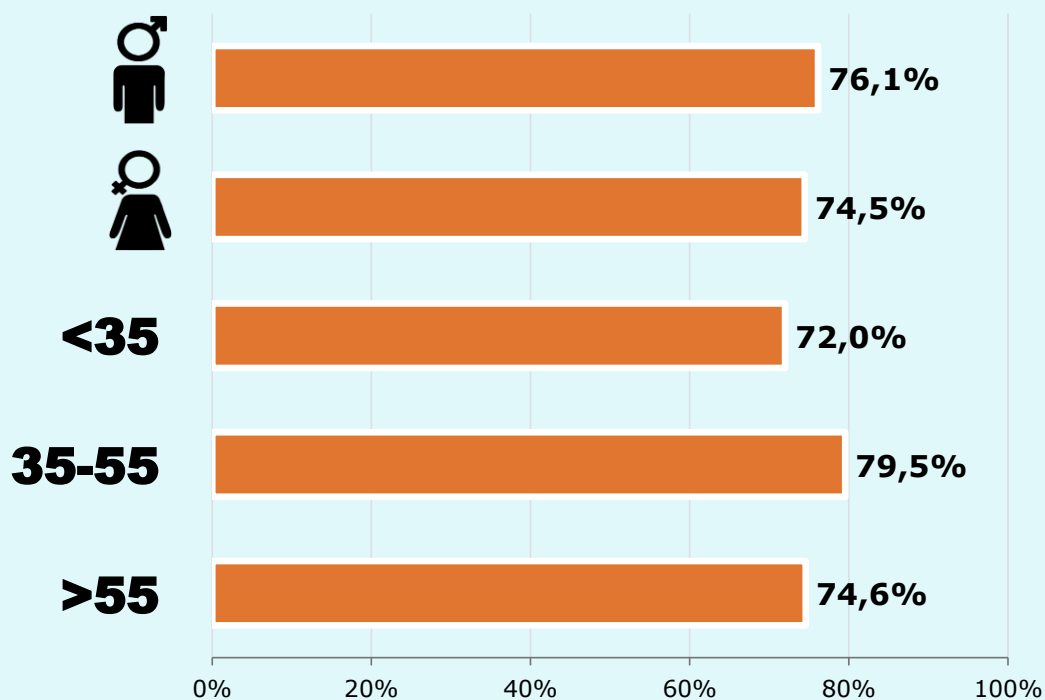

Total hores diàries
Població general

SEXE I EDAT

Àrea: Manlleu

Ha llegit algun cop la publicació
Resultats per sexe i edat

Univers: Població general

Temps d'audiència per sexe i edat
Minuts setmanals / persona

Univers: Població general