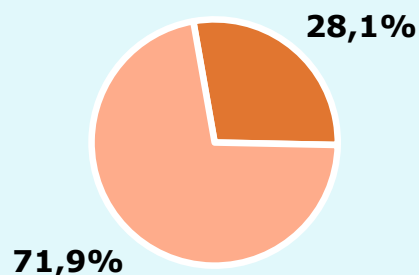

Pot verificar l'autenticitat de les dades del estudi a les webs:
audiencia.org / audiencies.cat / audimedia.net

SÍNTESI

Diari de Manlleu, obté una quota de lectors diaris de 850 persones.

A l'estudi realitzat d'octubre a desembre de 2023, a l'àrea del municipi de Manlleu. El 75,3 per cent de la població ha llegit algun cop la publicació impresa Diari de Manlleu. En l'última setmana l'han seguit 5952 persones que li dediquen un temps mitjà d'audiència de 34,4 minuts durant el conjunt de la setmana. El que equival al 13,8 per cent de share de premsa en paper.

ÀREA

Àrea del estudi:
Manlleu

Població de l'àrea de l'estudi:
21.182

Poblacions:
Manlleu

R RESULTATS PUBLICACIÓ

Àrea: Manlleu

Ha llegit algun cop la publicació

75,3 %
15.950

Univers: Població general

Seguidors de la publicació setmanal

28,1 %
5.952

Univers: Població general

Resultats generals - 24 hores

13,8 %

Share 24h
publicacions periòdiques en paper

850