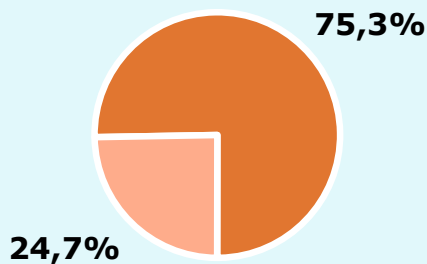

Pot verificar l'autenticitat de les dades del estudi a les webs:
audiencia.org / audiencies.cat / audimedia.net

SÍNTESI

Diari de Manlleu, obté una quota de lectors diaris de 850 persones.

A l'estudi realitzat d'octubre a desembre de 2023, a l'àrea del municipi de Manlleu. El 75,3 per cent de la població ha llegit algun cop la publicació impresa Diari de Manlleu. En l'última setmana l'han seguit 5952 persones que li dediquen un temps mitjà d'audiència de 34,4 minuts durant el conjunt de la setmana. El que equival al 13,8 per cent de share de premsa en paper.

ÀREA

Àrea del estudi:
Manlleu

Població de l'àrea de l'estudi:
21.182

Poblacions:
Manlleu

R RESULTATS PUBLICACIÓ

Àrea: Manlleu

Ha llegit algun cop la publicació

75,3 %
15.950

Univers: Població general

Seguidors de la publicació setmanal

28,1 %
5.952

Univers: Població general

Resultats generals - 24 hores

13,8 %

Share 24h
publicacions periòdiques en paper

850