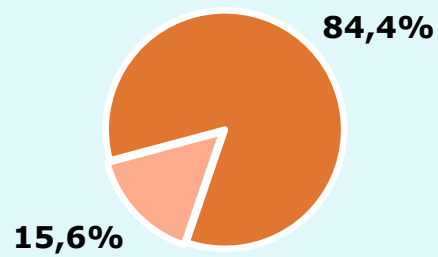

R RESULTATS PUBLICACIÓ

Àrea: Solsonès

Ha llegit algun cop la publicació

84,4 %

11.505

Univers: Població general

Seguidors de la publicació setmanal

46,4 %