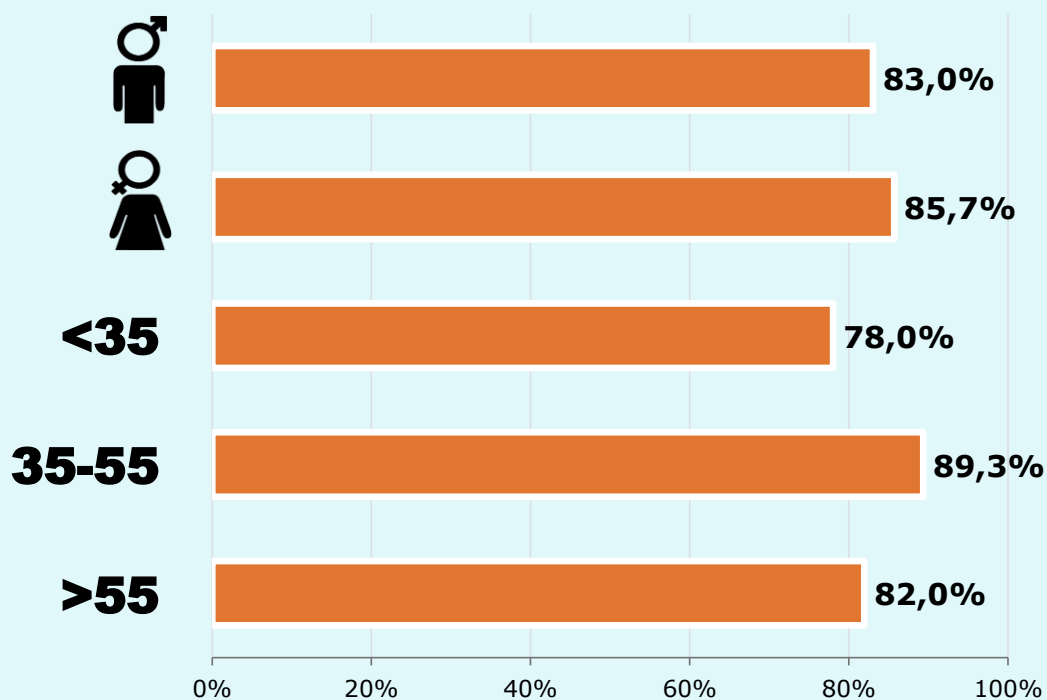

Temps d'audiència

15,0

Minuts setmanals / persona
Població general

32,3

Minuts setmanals / persona
Població que segueix la publicació

486

Total hores diàries
Població general

SEXE I EDAT

Àrea: Solsonès

Ha llegit algun cop la publicació
Resultats per sexe i edat

Univers: Població general

Temps d'audiència per sexe i edat
Minuts setmanals / persona

Univers: Població general