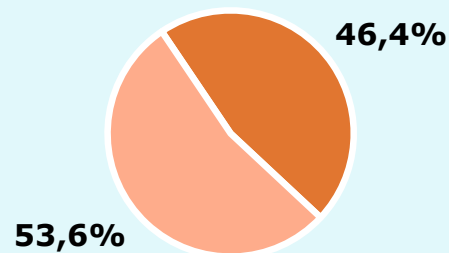

Univers: Població general

Seguidors de la publicació setmanal

46,4 %

6.325