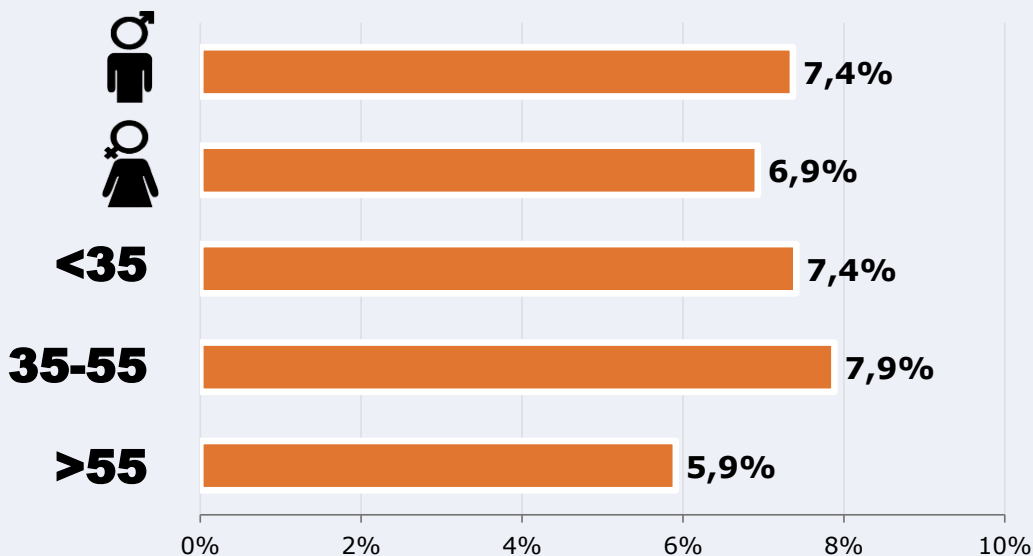

Usuarios dedicados / 24h  
Del área del estudio con >1 min

537

Usuarios únicos globales / 24h  
Sin limitaciones temporales y geográficas

16.110

Usuarios únicos globales /  
Acumulado mensual

Tiempo de audiencia

## SEXO Y EDAD

Área: Málaga y proximidades

Ha visitado alguna vez el web  
Resultados por sexo y edad

Universo: Población general