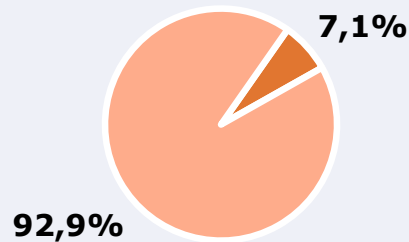

## R RESULTADOS WEB

Área: Málaga y proximidades

Ha visitado alguna vez el web

7,1 %

73.589

**Universo:** Población general

Resultados generales \*

424

Usuarios dedicados / 24h  
Del área del estudio con >1 min

537

Usuarios únicos globales / 24h  
Sin limitaciones temporales y geográficas

16.110

Usuarios únicos globales /  
Acumulado mensual

Tiempo de audiencia