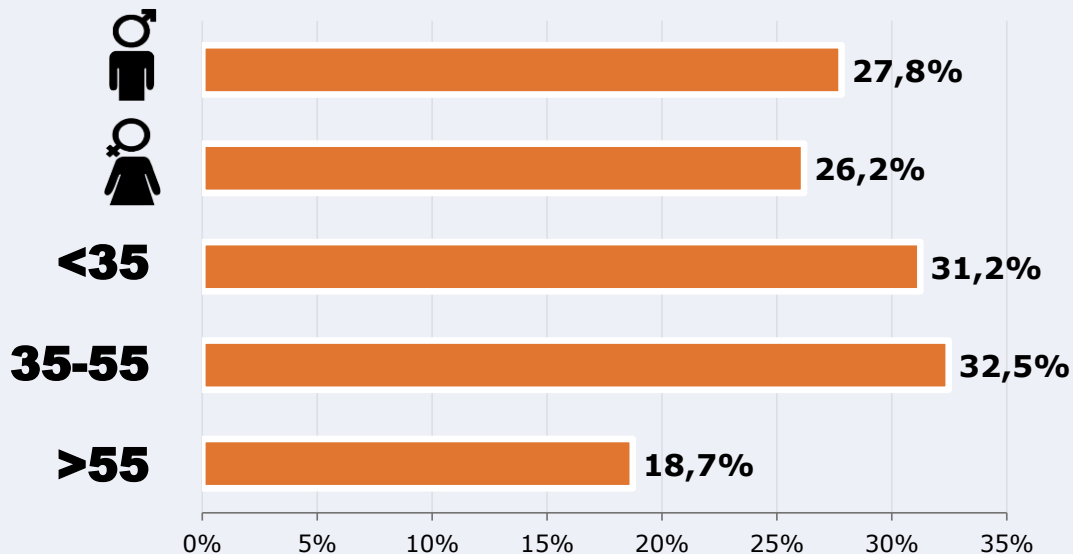

Usuarios dedicados / 24h  
Del área del estudio con >1 min

864

Usuarios únicos globales / 24h  
Sin limitaciones temporales y geográficas

25.920

Usuarios únicos globales /  
Acumulado mensual

Tiempo de audiencia

1,7 minutos / visita (IP)

1.426 Total minutos al día

42.768 Total minutos al mes

\* Para más precisión a los datos web, se requiere permiso de acceso a datos en Google Analytics  
[Manual aquí: www.audiencia.org/GA\\_manual.pdf](http://www.audiencia.org/GA_manual.pdf)

## SEXO Y EDAD

Área: provincia de Burgos

Ha visitado alguna vez el web  
Resultados por sexo y edad

Universo: Población general