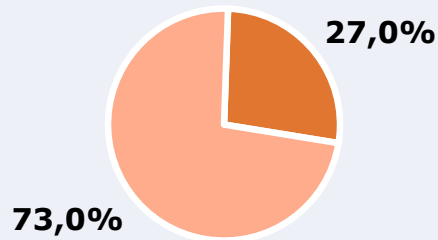

## R RESULTADOS WEB

Área: provincia de Burgos

Ha visitado alguna vez el web

27,0 %

96.390

**Universo:** Población general

Resultados generales \*

655

Usuarios dedicados / 24h  
Del área del estudio con >1 min

864

Usuarios únicos globales / 24h  
Sin limitaciones temporales y geográficas

25.920

Usuarios únicos globales /  
Acumulado mensual

Tiempo de audiencia