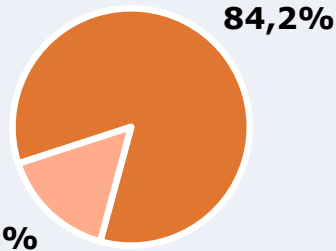

ÁREA

Área del estudio: Soria y proximidades

Población del área del estudio:
48.700

Poblaciones:

SORIA
GARRAY
GOLMAYO
ALMARZA
OLVEGA

RESULTADOS

Área: Soria y proximidades

Ha visto alguna vez el canal

84,2 %

41.005

Universo: Población general

Seguidores de la emisora (Durante el último mes)

55,0 %

26.785

Universo: Población general

Resultados generales - 24 horas