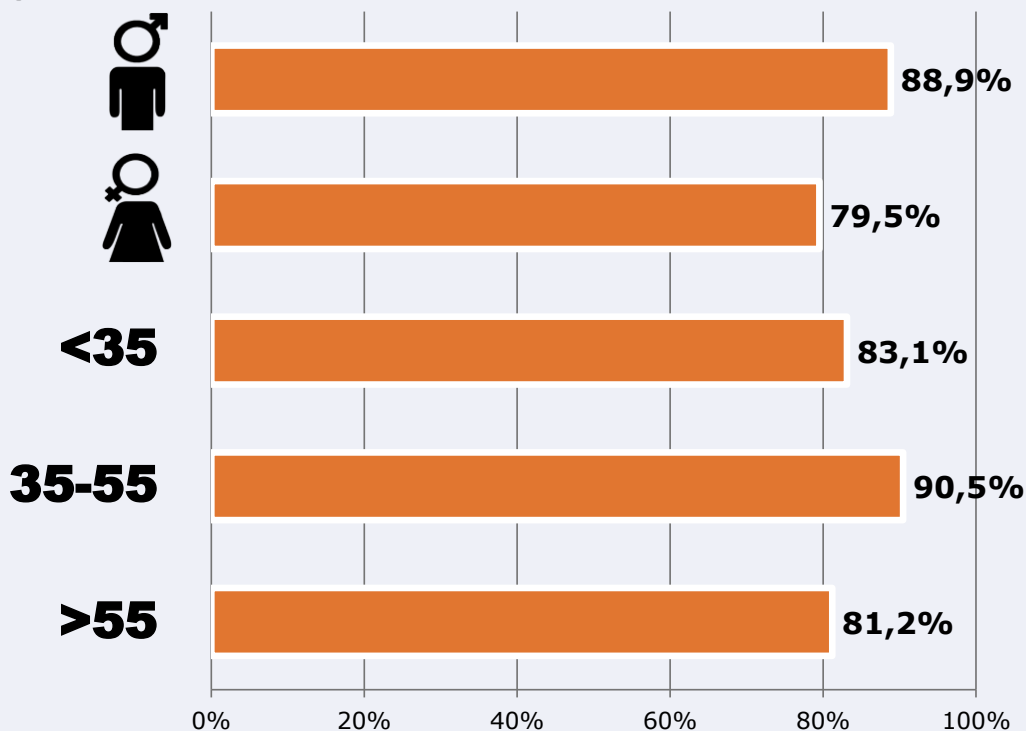

 **Universo:** Población general

RESULTADOS POR SEXO Y EDAD

Área: Soria y proximidades

Ha visto alguna vez el canal

Universo: Población general

Tiempo de audiencia diaria
minutos / persona

	♂	♀	<35	35-55	>55
Población general	13,9	11,9	9,5	14,7	14,2
Población que sigue la emisora	25,3	21,3	18,4	26,0	26,3