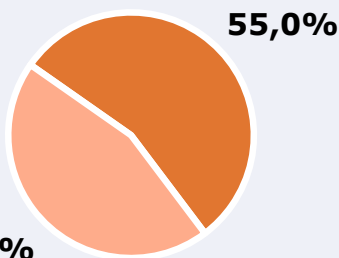

84,2 %

41.005

Universo: Población general

Seguidores de la emisora (Durante el último mes)

55,0 %

26.785

Universo: Población general

Resultados generales - 24 horas

7,2 % *Share 24h*

3.029 *GRP 24h*

433 *Público medio*

Universo: Población general

Tiempo de audiencia diaria

Última vez que siguió la emisora

 **Universo:** Población general

RESULTADOS POR FRANJAS HORARIAS