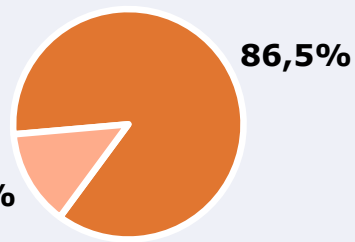

 **Universo:** Población general

RESULTADOS POR SEXO Y EDAD

Área: Soria y proximidades

Ha visto alguna vez el canal

Universo: Población general

Tiempo de audiencia diaria
minutos / persona

	♂	♀	<35	35-55	>55
Población general	13,9	11,9	9,5	14,7	14,2
Población que sigue la emisora	25,3	21,3	18,4	26,0	26,3

INFORMACIÓN COMPLEMENTARIA

Área: Soria y proximidades

Información general del medio
(Todos los canales)

Seguimiento del medio

Audiencia diaria en minutos

178

 **Universo:** Población general

REDES SOCIALES

Área: global

Seguidores en las redes sociales

12.000

www.facebook.com/soriatv.contenidos/

8.130

www.youtube.com/channel/UCFVCLjf8lpfU_pEBu_aeEHA

20.130

TOTAL SEGUIDORES