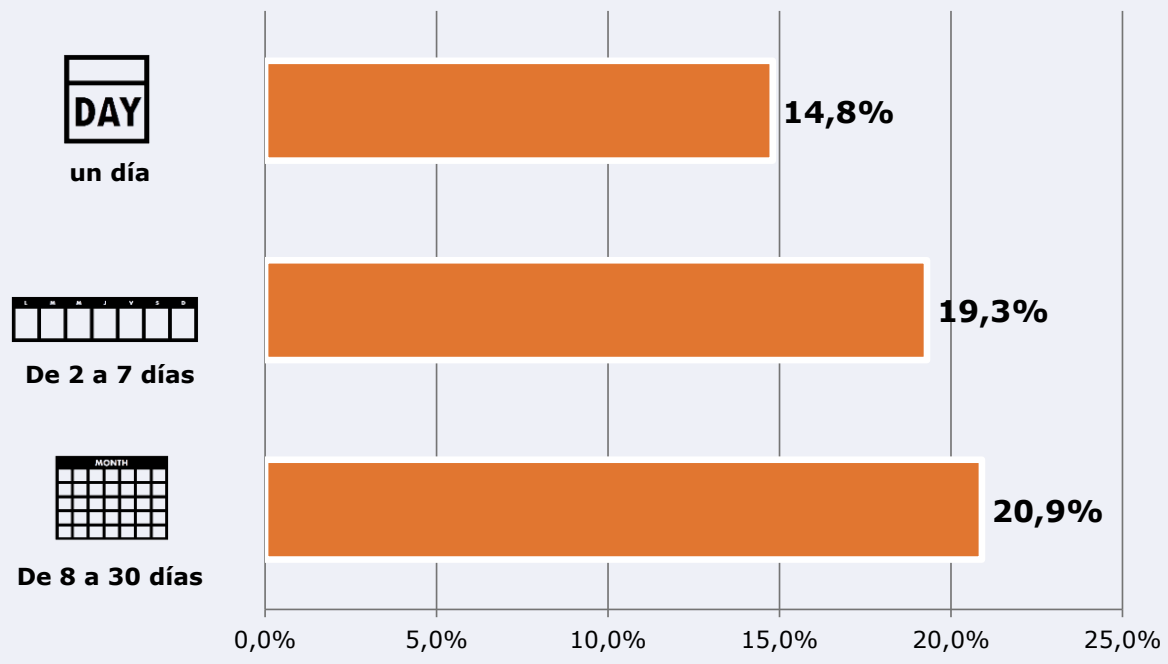

84,2 %

41.005

Universo: Población general

Seguidores de la emisora (Durante el último mes)

55,0 %

26.785

Universo: Población general

Resultados generales - 24 horas

7,2 % *Share 24h*

3.029 *GRP 24h*

433 *Público medio*

Universo: Población general

Tiempo de audiencia diaria

Última vez que siguió la emisora

 **Universo:** Población general

RESULTADOS POR FRANJAS HORARIAS

Área: Soria y proximidades

Preferencia horaria

(En el conjunto de áreas del estudio)

 **Universo:** Población que sigue la emisora

Resultados

(En el área - 8 horas)

	% Share (8 horas)	 GRP (8 horas)	 Público medio
Mañana 	4,8%	301	129
Tarde 	7,5%	1131	485
Noche 	7,7%	1598	685