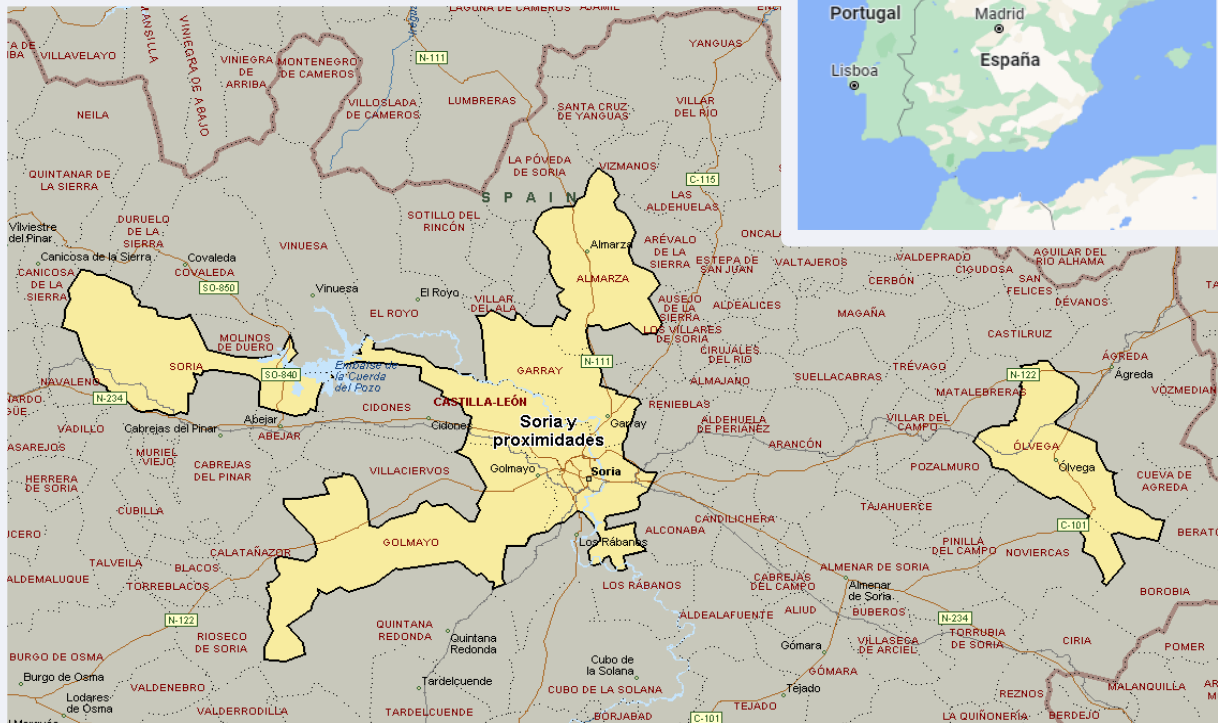

ÁREA

Área del estudio: Soria y proximidades

Población del área del estudio:
48.700

Poblaciones:

SORIA
GARRAY
GOLMAYO
ALMARZA
OLVEGA