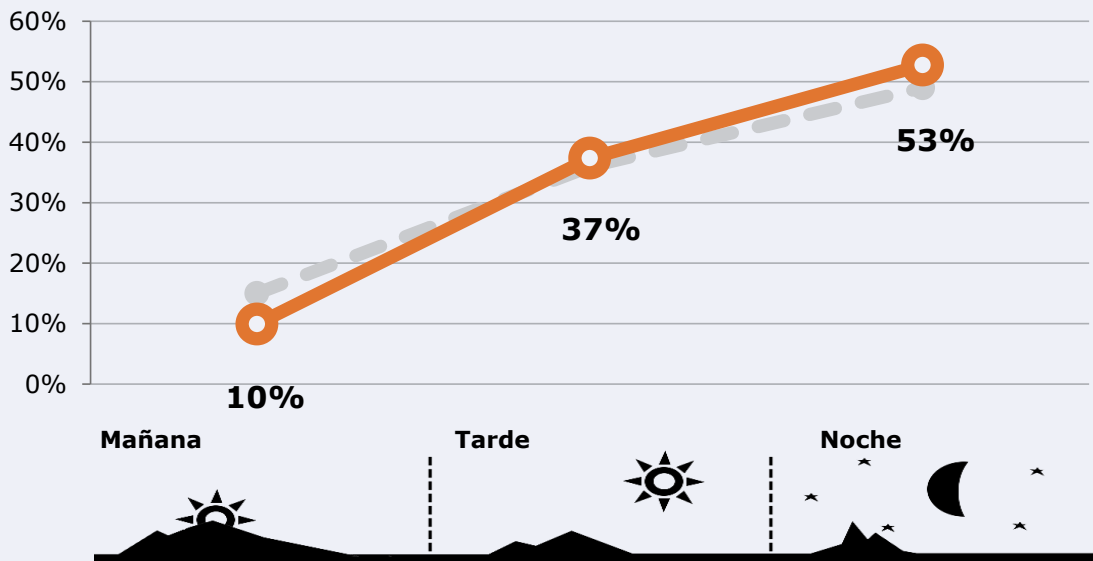

84,2 %

41.005

Universo: Población general

Seguidores de la emisora (Durante el último mes)

55,0 %

26.785

Universo: Población general

Resultados generales - 24 horas

7,2 % *Share 24h*

3.029 *GRP 24h*

433 *Público medio*

Universo: Población general

Tiempo de audiencia diaria

Última vez que siguió la emisora

 **Universo:** Población general

RESULTADOS POR FRANJAS HORARIAS

Área: Soria y proximidades

Preferencia horaria

(En el conjunto de áreas del estudio)

 **Universo:** Población que sigue la emisora

Resultados

(En el área - 8 horas)

	% Share (8 horas)	 GRP (8 horas)	 Público medio
Mañana 	4,8%	301	129
Tarde 	7,5%	1131	485
Noche 	7,7%	1598	685