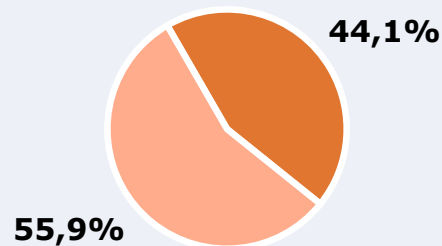

**E**MISIÓN

Situación de los emisores

© Google Condiciones

Potencia de emisión

> 2000 W en el conjunto de la emisora

ÁREA

Área del estudio:
población alemana en Lanzarote y Fuerteventura

Población del área del estudio:
9.550

RESULTADOS

Área: población alemana en Lanzarote y Fuerteventura

Ha escuchado alguna vez la emisora

58,6 %

5.596

Universo: Población general

Seguidores de la emisora (Durante el último mes)

44,1 %

4.212

Universo: Población general

Resultados generales - 24 horas

33,1 % *Share 24h*

1.480 *GRP 24h*

127 *Público medio*

Universo: Población general

Tiempo de audiencia diaria