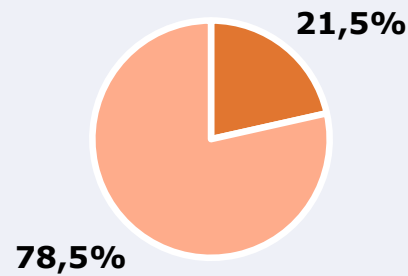

58

 **Universo:** Población general

ÁREA

Área del estudio:
población general en Lanzarote y Fuerteventura

Población del área del estudio:
273.000

RESULTADOS

Área: población general en Lanzarote y Fuerteventura

Ha escuchado alguna vez la emisora

21,5 %

58.695

Universo: Población general

Seguidores de la emisora (Durante el último mes)

7,6 %

20.748

Universo: Población general