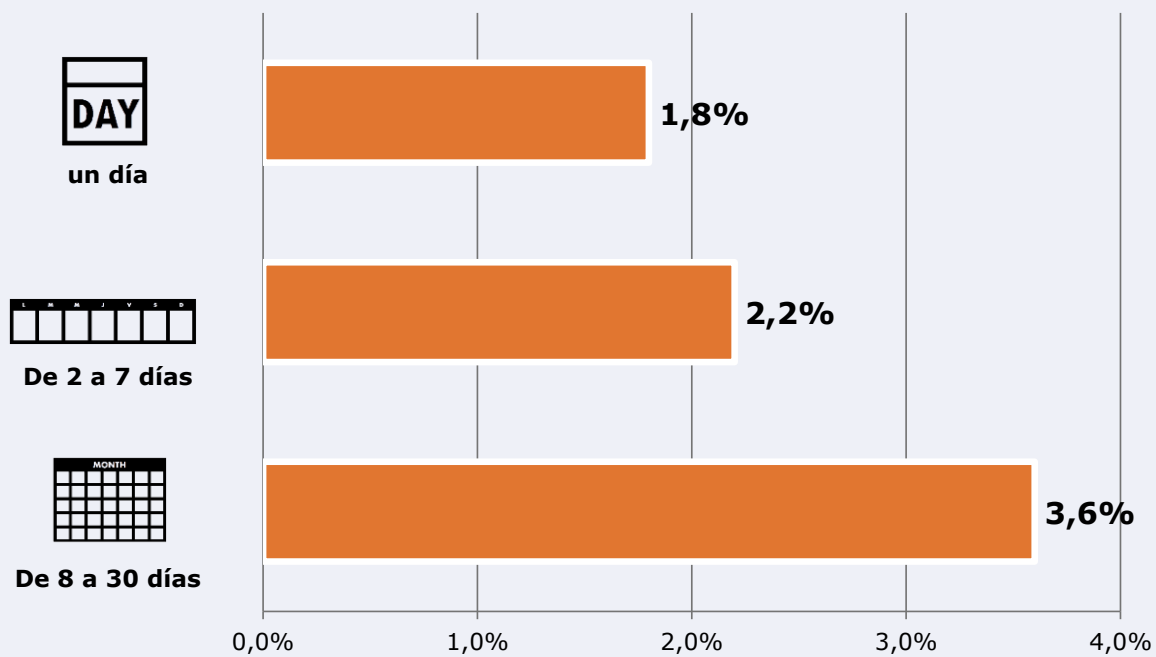

Ha escuchado alguna vez la emisora

21,5 %

58.695

Universo: Población general

Seguidores de la emisora (Durante el último mes)

7,6 %

20.748

Universo: Población general

Resultados generales - 24 horas

1,8 % *Share 24h*

2.476 *GRP 24h*

271 *Público medio*

Universo: Población general

Tiempo de audiencia diaria

Última vez que siguió la emisora

Universo: Población general

RESULTADOS POR FRANJAS HORARIAS

Área: población general en Lanzarote y Fuerteventura

Preferencia horaria

(En el conjunto de áreas del estudio)

 **Universo:** Población que sigue la emisora

Resultados

(En el área - 8 horas)