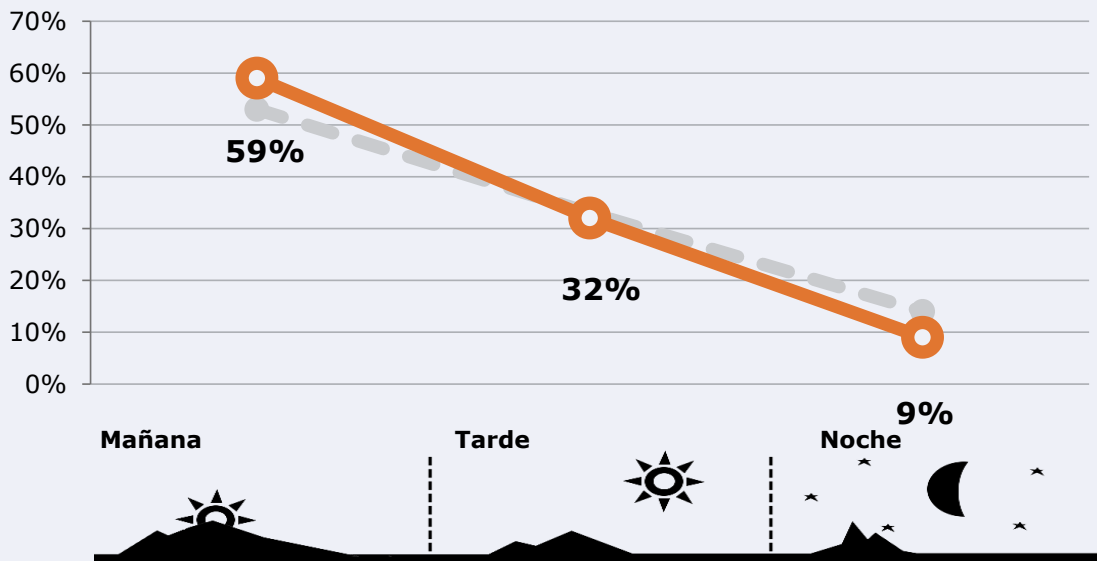

	♂	♀	<35	35-55	>55
Población general	22,5	15,9	13,5	22,6	21,0
Población que sigue la emisora	46,6	40,4	31,1	46,4	47,3

RESULTADOS POR FRANJAS HORARIAS

Área: población alemana en Lanzarote y Fuerteventura

Preferencia horaria

(En el conjunto de áreas del estudio)

 **Universo:** Población que sigue la emisora

Resultados

(En el área - 8 horas)

	% Share (8 horas)	 GRP (8 horas)	 Público medio
Mañana 	36,9%	873	225
Tarde 	32,1%	473	122
Noche 	21,3%	133	34