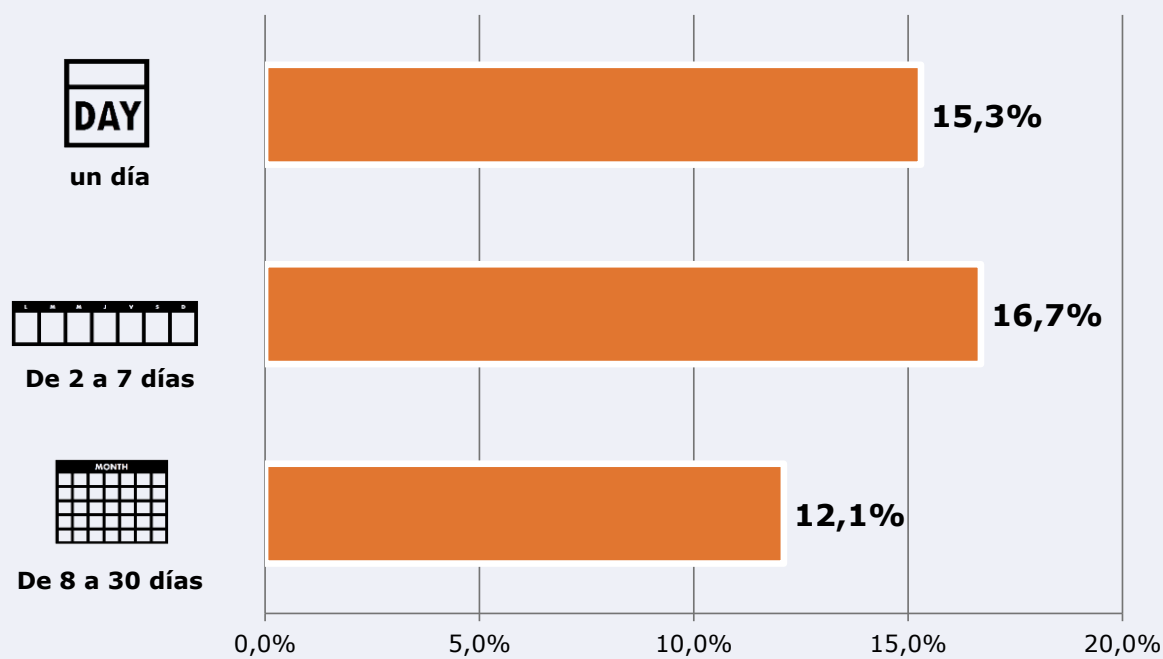

Última vez que siguió la emisora

Universo: Población general