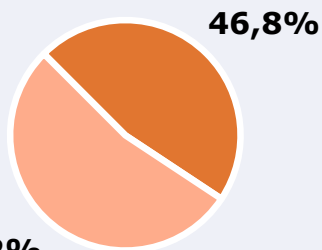

Preferencia horaria

(En el conjunto de áreas del estudio)

 **Universo:** Población que sigue la emisora

Resultados

(En el área - 8 horas)

	% Share (8 horas)	 GRP (8 horas)	 Público medio
Mañana 	36,9%	873	225
Tarde 	32,1%	473	122
Noche 	21,3%	133	34

 **Universo:** Población general

INFORMACIÓN COMPLEMENTARIA

Área: población alemana en Lanzarote y Fuerteventura

Información general del medio
(Todas las emisoras de radio)

Seguimiento del medio

Audiencia diaria
en minutos

58

 **Universo:** Población general

ÁREA

Área del estudio:
población general en Lanzarote y Fuerteventura

Población del área del estudio:
273.000

RESULTADOS

Área: población general en Lanzarote y Fuerteventura

Ha escuchado alguna vez la emisora

21,5 %

58.695

Universo: Población general

Seguidores de la emisora (Durante el último mes)

7,6 %

20.748

Universo: Población general