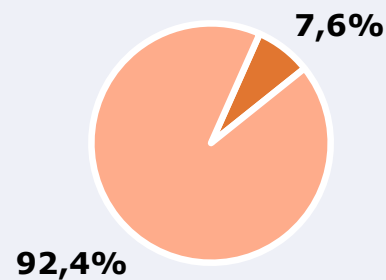

Ha escuchado alguna vez la emisora

21,5 %

58.695

Universo: Población general

Seguidores de la emisora (Durante el último mes)

7,6 %

20.748

Universo: Población general

Resultados generales - 24 horas

1,8 % *Share 24h*

2.476 *GRP 24h*

271 *Público medio*

Universo: Población general

Tiempo de audiencia diaria

Última vez que siguió la emisora

Universo: Población general