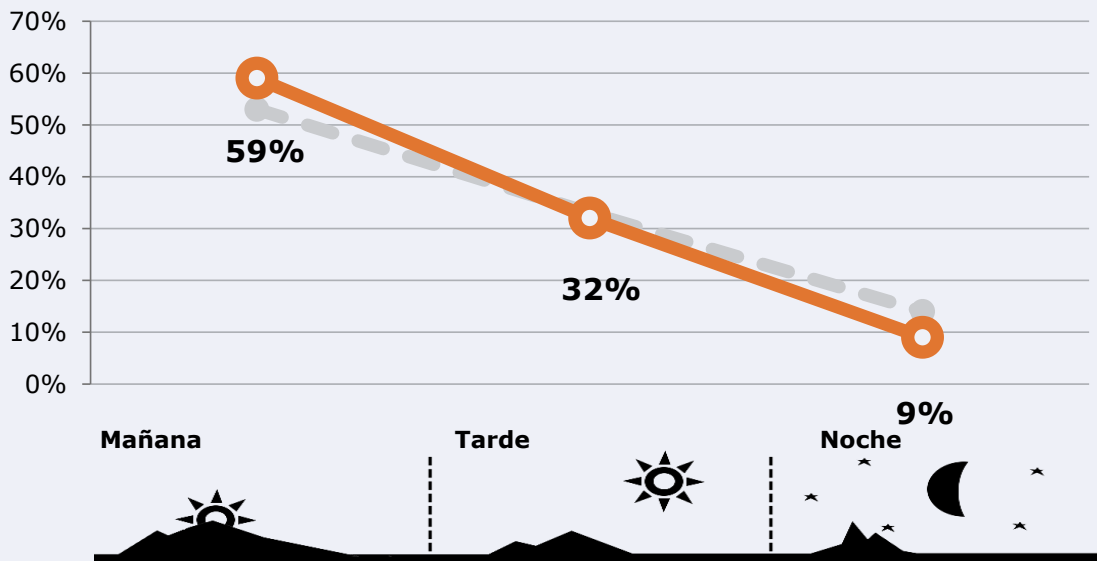

Ha escuchado alguna vez la emisora

21,5 %

58.695

Universo: Población general

Seguidores de la emisora (Durante el último mes)

7,6 %

20.748

Universo: Población general

Resultados generales - 24 horas

1,8 % *Share 24h*

2.476 *GRP 24h*

271 *Público medio*

Universo: Población general

Tiempo de audiencia diaria

Última vez que siguió la emisora

Universo: Población general

RESULTADOS POR FRANJAS HORARIAS

Área: población general en Lanzarote y Fuerteventura

Preferencia horaria

(En el conjunto de áreas del estudio)

 **Universo:** Población que sigue la emisora

Resultados

(En el área - 8 horas)