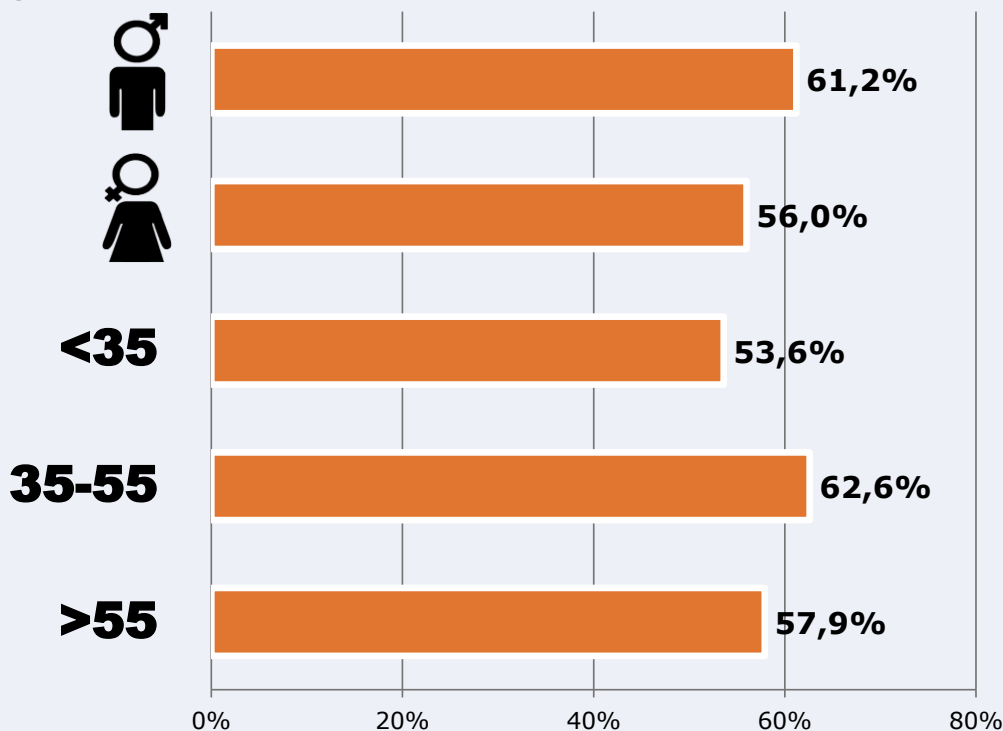

Última vez que siguió la emisora

Universo: Población general

RESULTADOS POR SEXO Y EDAD

Área: población alemana en Lanzarote y Fuerteventura

Ha escuchado alguna vez la emisora

Universo: Población general

Tiempo de audiencia diaria
minutos / persona

	♂	♀	<35	35-55	>55
Población general	22,5	15,9	13,5	22,6	21,0
Población que sigue la emisora	46,6	40,4	31,1	46,4	47,3

RESULTADOS POR FRANJAS HORARIAS

Área: población alemana en Lanzarote y Fuerteventura