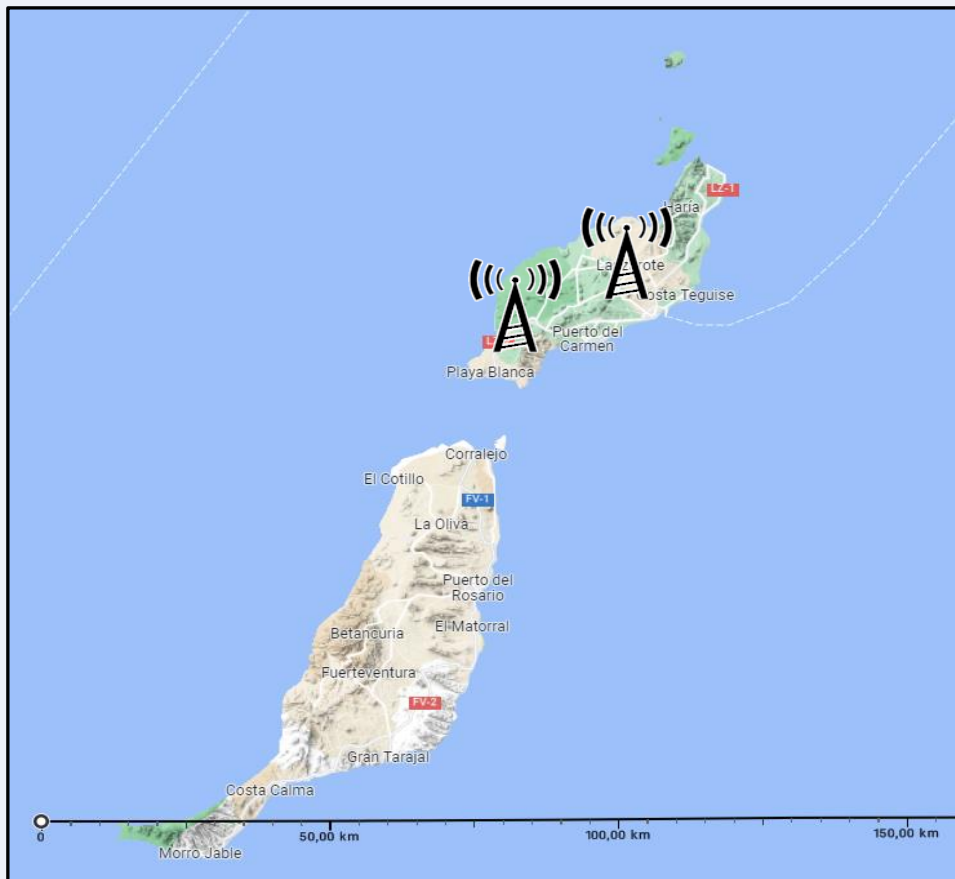

EMISIÓN

Situación de los emisores

© Google Condiciones

Potencia de emisión

> 2000 W en el conjunto de la emisora