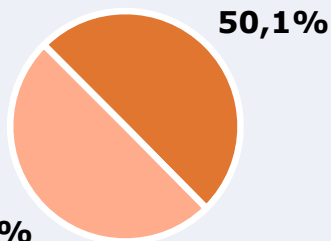

Información general del medio
(Todas las emisoras de radio)

Seguimiento del medio

Audiencia diaria
en minutos

79

49,9%

 **Universo:** Población general

REDES SOCIALES

Área: global