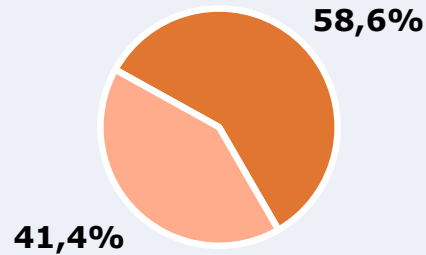

**E**MISIÓN

Situación de los emisores

© Google Condiciones

Potencia de emisión

> 2000 W en el conjunto de la emisora

ÁREA

Área del estudio:
población alemana en Lanzarote y Fuerteventura

Población del área del estudio:
9.550

RESULTADOS

Área: población alemana en Lanzarote y Fuerteventura

Ha escuchado alguna vez la emisora

58,6 %

5.596

Universo: Población general

Seguidores de la emisora (Durante el último mes)

44,1 %

4.212

Universo: Población general

Resultados generales - 24 horas

33,1 % *Share 24h*

1.480 *GRP 24h*

127 *Público medio*

Universo: Población general

Tiempo de audiencia diaria