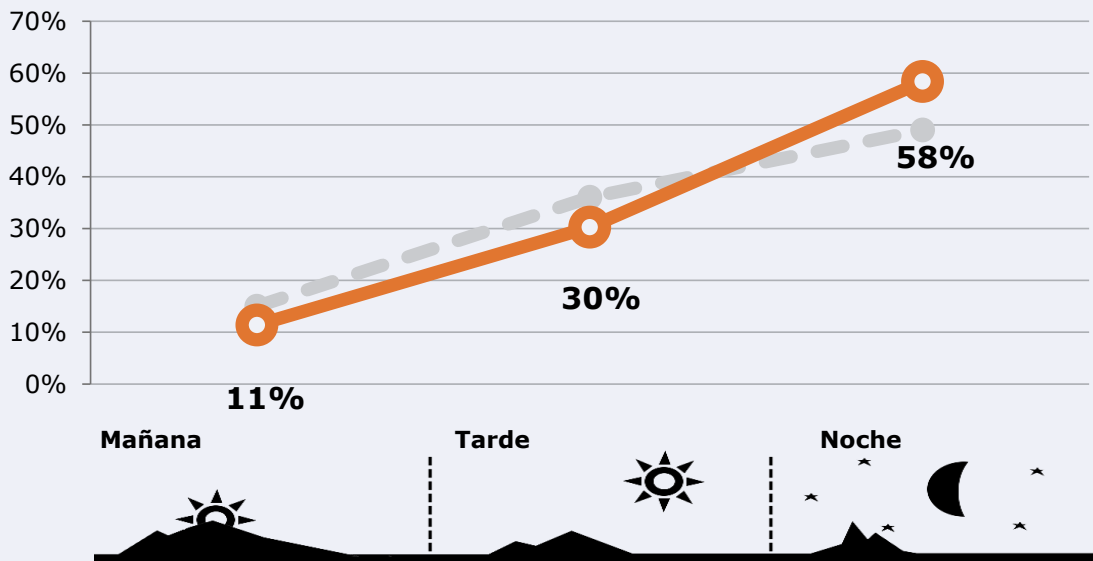

### Tiempo de audiencia diaria

### Última vez que siguió la emisora

Universo: Población general

## RESULTADOS POR FRANJAS HORARIAS

Área: Elche

### Preferencia horaria

(En el conjunto de áreas del estudio)

 **Universo:** Población que sigue la emisora