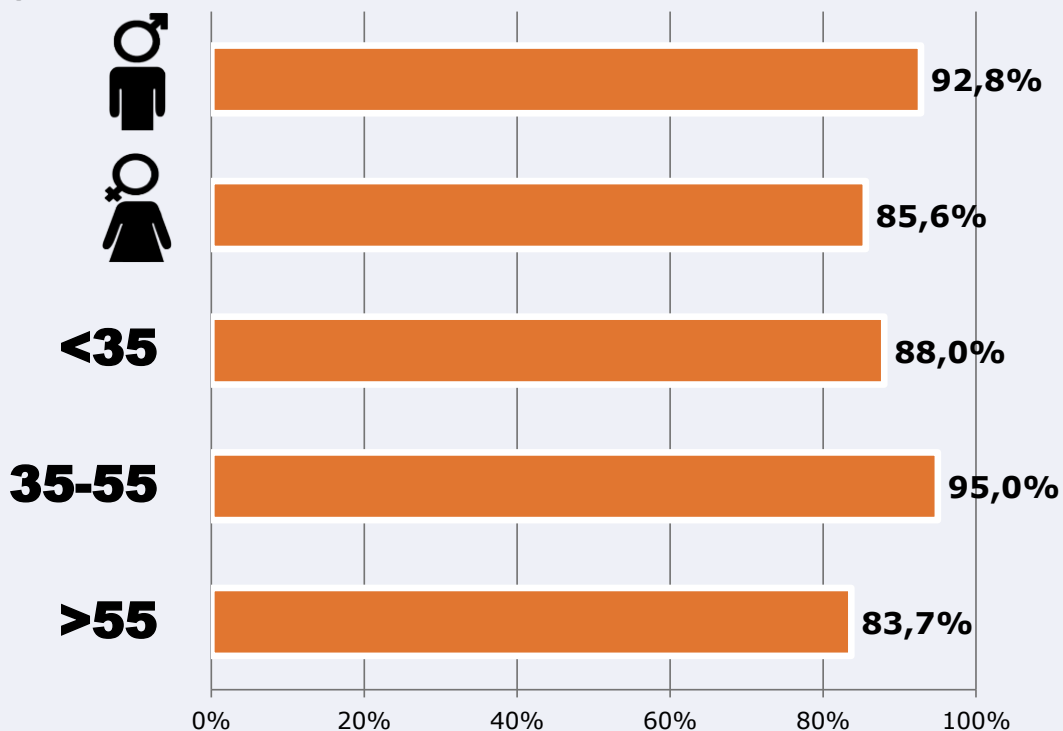

### Preferencia horaria

(En el conjunto de áreas del estudio)

 **Universo:** Población que sigue la emisora

### Resultados

(En el área - 8 horas)

	% Share (8 horas)	 GRP (8 horas)	 Público medio
<b>Mañana</b> 	7,3%	2267	963
<b>Tarde</b> 	8,1%	6027	2560
<b>Noche</b> 	11,4%	11617	4934

 **Universo:** Población general

# RESULTADOS POR SEXO Y EDAD

Área: Elche

Ha visto alguna vez el canal

Universo: Población general

Tiempo de audiencia diaria  
minutos / persona

	♂	♀	<35	35-55	>55
Población general	18,7	15,9	12,7	19,1	18,6
Población que sigue la emisora	27,9	23,5	20,3	27,4	27,7