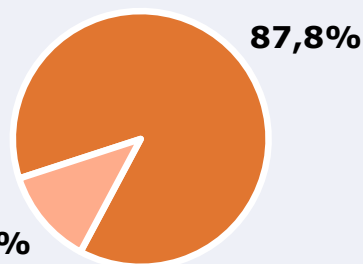

INFORMACIÓN COMPLEMENTARIA

Área: Elche

Información general del medio (Todos los canales)

Seguimiento del medio

Audiencia diaria en minutos

179

Universo: Población general