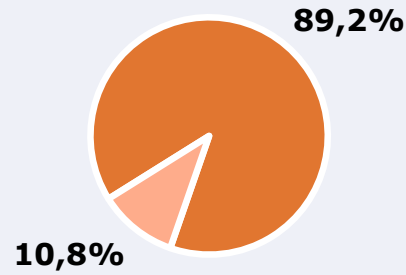

## RESULTADOS

Área: Elche

Ha visto alguna vez el canal

89,2 %

210.512

**Universo:** Población general

Seguidores de la emisora ( Durante el último mes )

67,0 %

158.120

**Universo:** Población general

Resultados generales - 24 horas

9,6 % *Share 24h*

19.910 *GRP 24h*

2.819 *Público medio*

**Universo:** Población general

### Tiempo de audiencia diaria