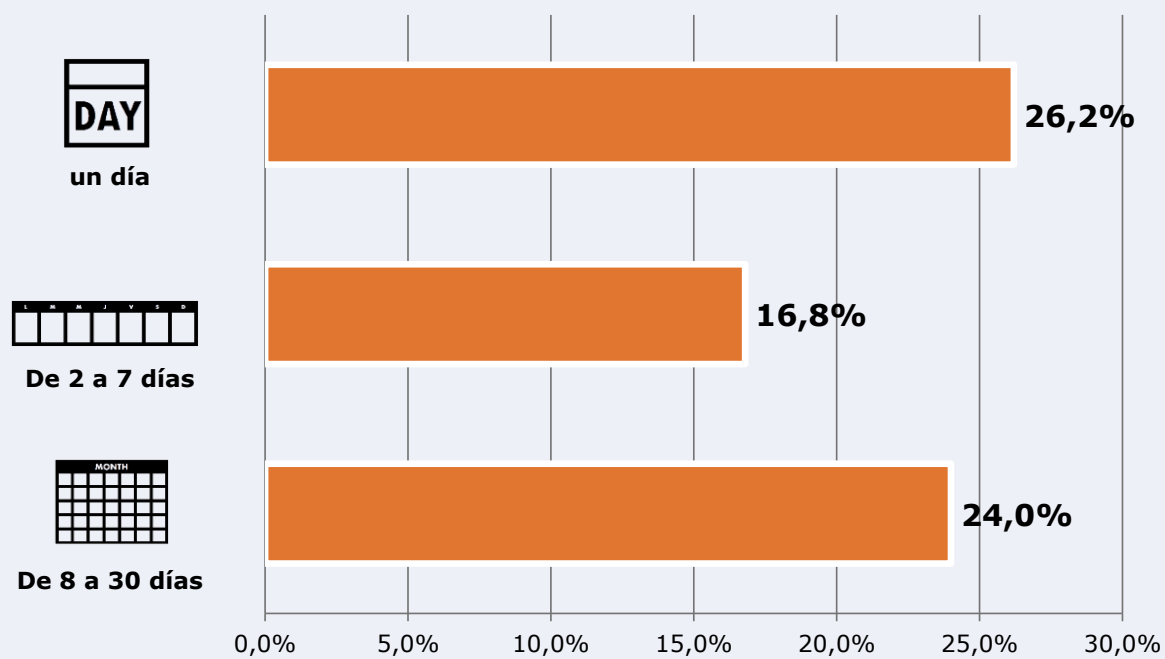

Última vez que siguió la emisora

Universo: Población general