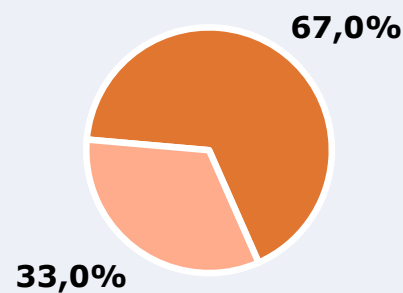

## RESULTADOS

Área: Elche

Ha visto alguna vez el canal

89,2 %

210.512

**Universo:** Población general

Seguidores de la emisora ( Durante el último mes )

67,0 %

158.120

**Universo:** Población general

Resultados generales - 24 horas

9,6 % *Share 24h*

19.910 *GRP 24h*

2.819 *Público medio*

**Universo:** Población general

### Tiempo de audiencia diaria