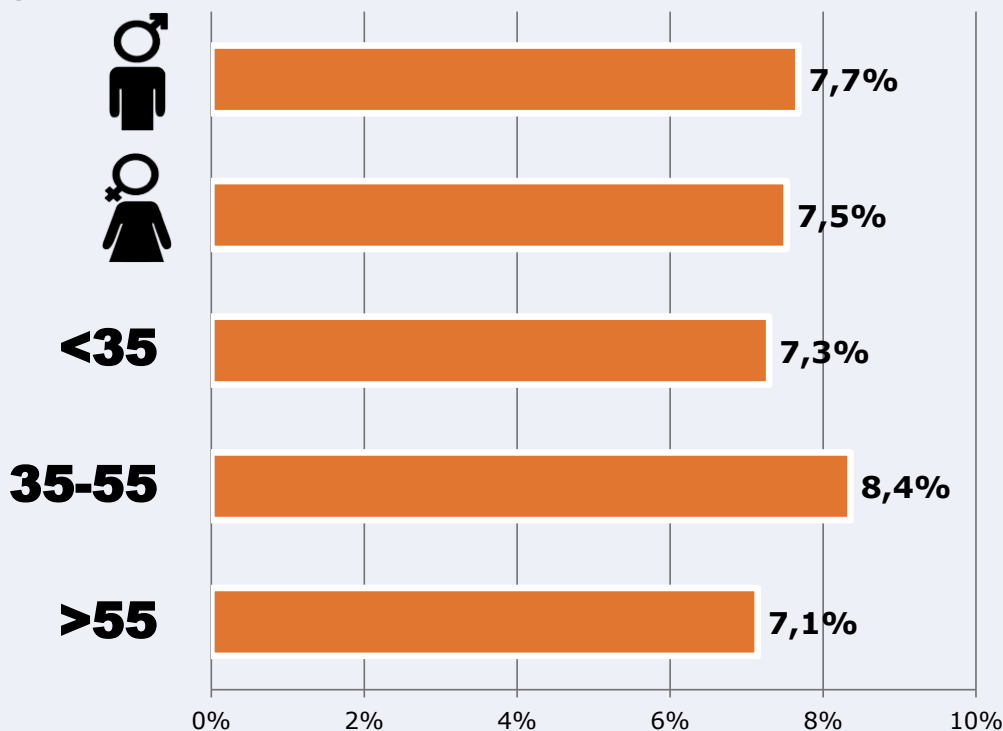

## RESULTADOS POR FRANJAS HORARIAS

Área: Bilbao, Vitoria y proximidades

### Preferencia horaria

(En el conjunto de áreas del estudio)

 **Universo:** Población que sigue la emisora

### Resultados

(En el área - 8 horas)

	% Share (8 horas)	 GRP (8 horas)	 Público medio
<b>Mañana</b> 	1,3%	2673	876
<b>Tarde</b> 	1,4%	1871	613
<b>Noche</b> 	1,4%	802	263

 **Universo:** Población general

# RESULTADOS POR SEXO Y EDAD

Área: Bilbao, Vitoria y proximidades

Ha escuchado alguna vez la emisora

Universo: Población general

Tiempo de audiencia diaria  
minutos / persona

	♂	♀	<35	35-55	>55
 Población general	1,1	1,0	1,0	1,1	1,0
 Población que sigue la emisora	29,5	28,3	25,0	31,8	29,9