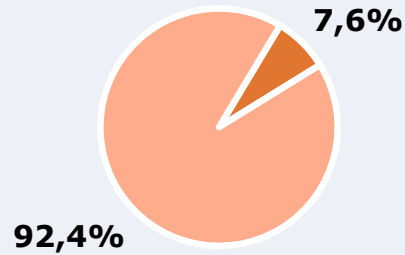

## RESULTADOS

Área: Bilbao, Vitoria y proximidades

Ha escuchado alguna vez la emisora

7,6 %

61.434

Universo: Población general

Seguidores de la emisora ( Durante el último mes )

3,6 %

29.100

Universo: Población general

Resultados generales - 24 horas

1,3 % *Share 24h*

5.346 *GRP 24h*

584 *Público medio*

Universo: Población general

### Tiempo de audiencia diaria