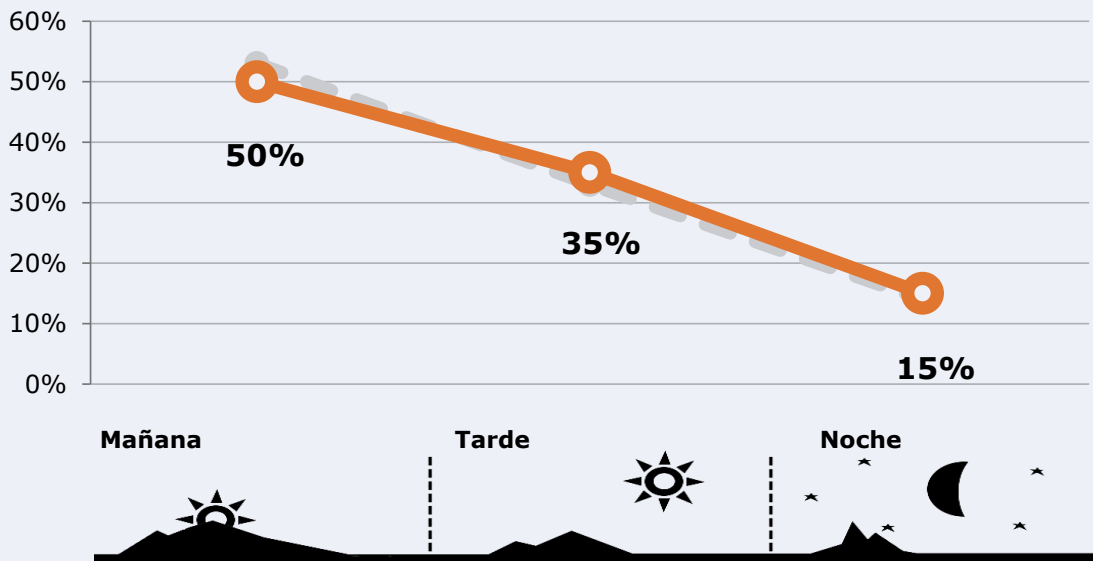

RESULTADOS POR FRANJAS HORARIAS

Área: Bilbao, Vitoria y proximidades

Preferencia horaria

(En el conjunto de áreas del estudio)

Universo: Población que sigue la emisora

Resultados

(En el área - 8 horas)

	% Share (8 horas)	 GRP (8 horas)	 Público medio
Mañana 	1,3%	2673	876
Tarde 	1,4%	1871	613
Noche 	1,4%	802	263

Universo: Población general