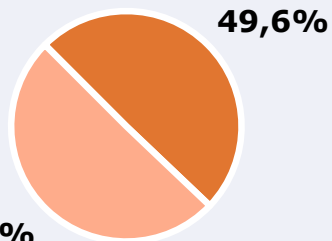

# RESULTADOS POR SEXO Y EDAD

Área: Bilbao, Vitoria y proximidades

Ha escuchado alguna vez la emisora

Universo: Población general

Tiempo de audiencia diaria  
minutos / persona

	♂	♀	<35	35-55	>55
 Población general	1,1	1,0	1,0	1,1	1,0
 Población que sigue la emisora	29,5	28,3	25,0	31,8	29,9

# INFORMACIÓN COMPLEMENTARIA

Área: Bilbao, Vitoria y proximidades

Información general del medio  
(Todas las emisoras de radio)

Seguimiento del medio

Audiencia diaria en minutos

78

50,4%

 **Universo:** Población general

## REDES SOCIALES

Área: global