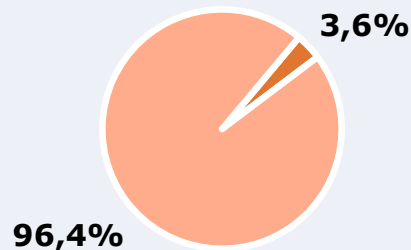

## RESULTADOS

Área: Bilbao, Vitoria y proximidades

Ha escuchado alguna vez la emisora

7,6 %

61.434

Universo: Población general

Seguidores de la emisora ( Durante el último mes )

3,6 %

29.100

Universo: Población general

Resultados generales - 24 horas

1,3 % *Share 24h*

5.346 *GRP 24h*

584 *Público medio*

Universo: Población general

### Tiempo de audiencia diaria