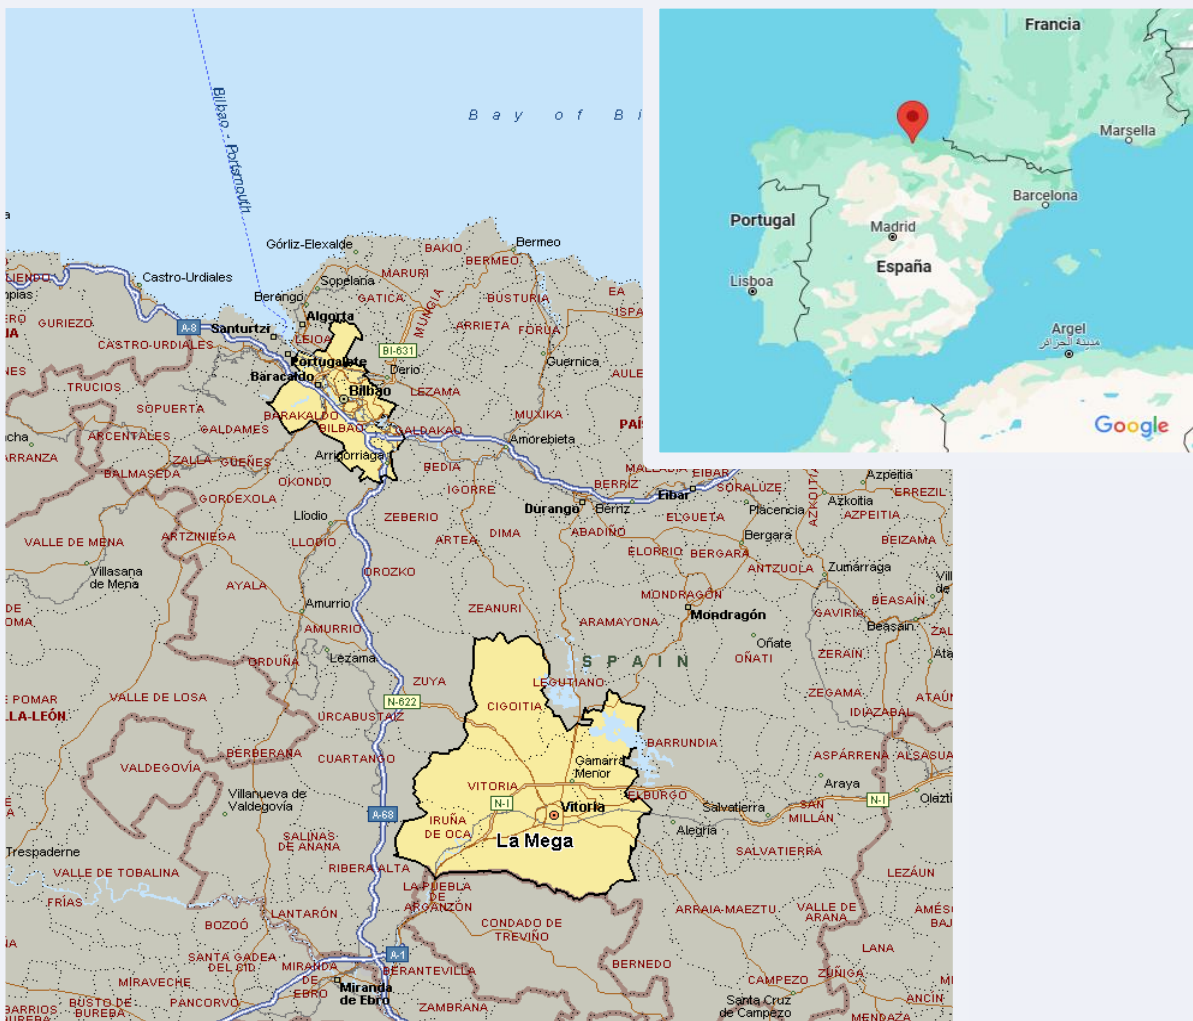

ÁREA

Área del estudio:
Bilbao, Vitoria y proximidades

Población del área del estudio:
808.345