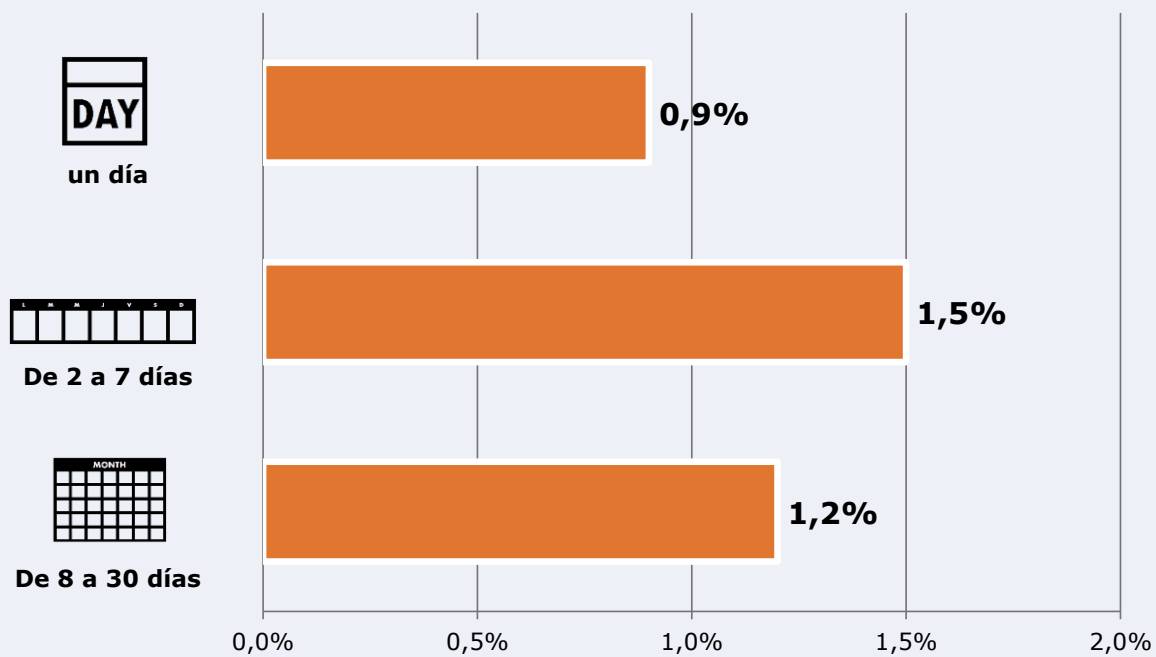

Última vez que siguió la emisora

Universo: Población general