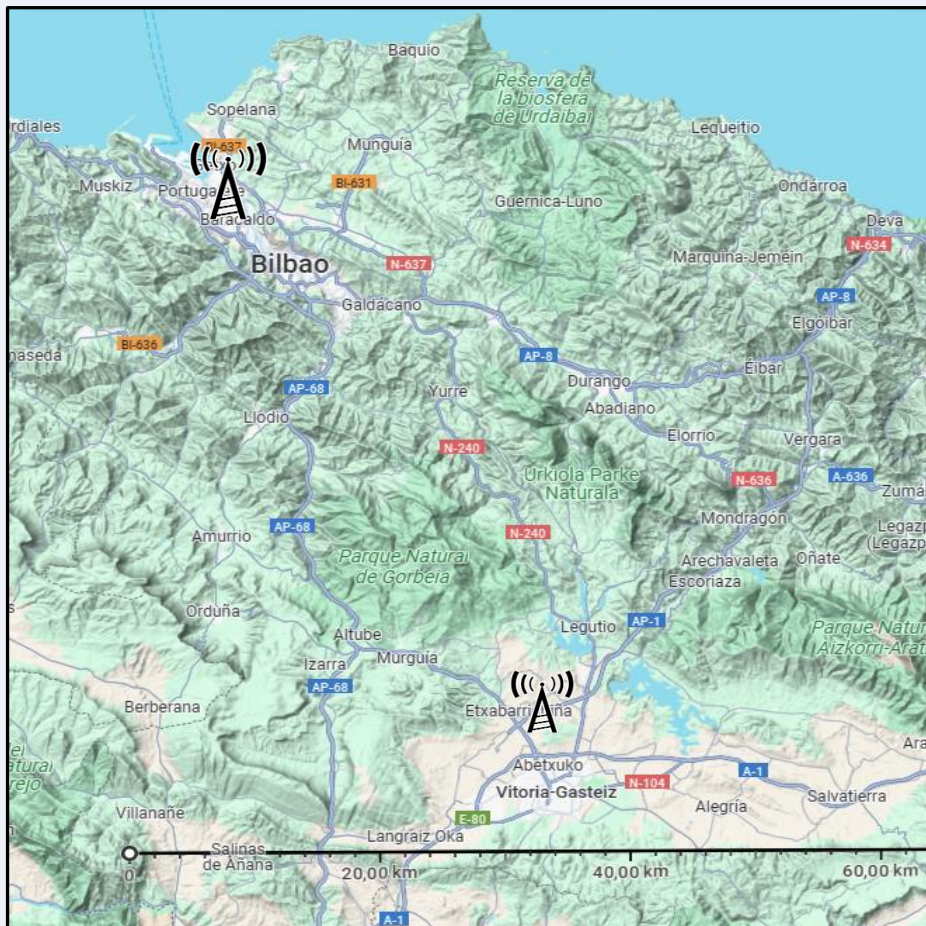

EMISIÓN

Situación de los emisores

© Google Condiciones

Potencia de emisión

> 1.100 W en el área del estudio