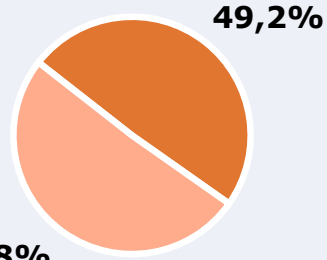

## RESULTATS

Àrea: Montsià, Baix Ebre, Terra Alta i Ribera d'Ebre

Ha escoltat alguna vegada l'emissora

49,2 %

89.658

**Univers:** Població general

Seguidors de l'emissora (Durant l'últim mes)

26,2 %

47.745

**Univers:** Població general

Resultats generals - 24 hores

6,3 % *Share 24h*

5.415 *GRP 24h*

620 *Públic mitjà*

**Univers:** Població general