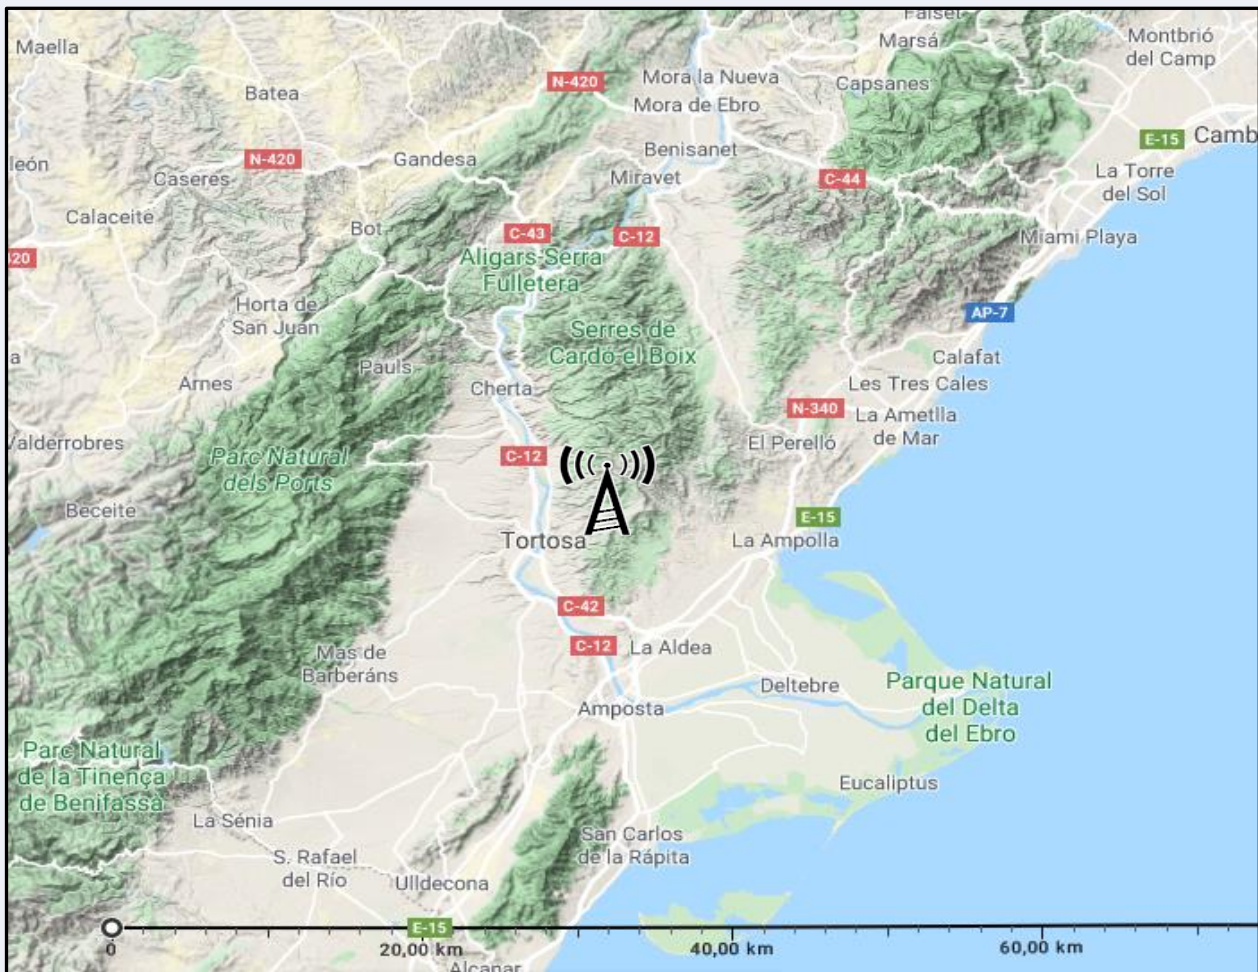

EMISSIÓ

Àrea: Montsià, Baix Ebre, Terra Alta i Ribera d'Ebre

Situació dels emissors

© Google Condiciones

Potència d'emissió

> 1200 W en el conjunt de l'emissora