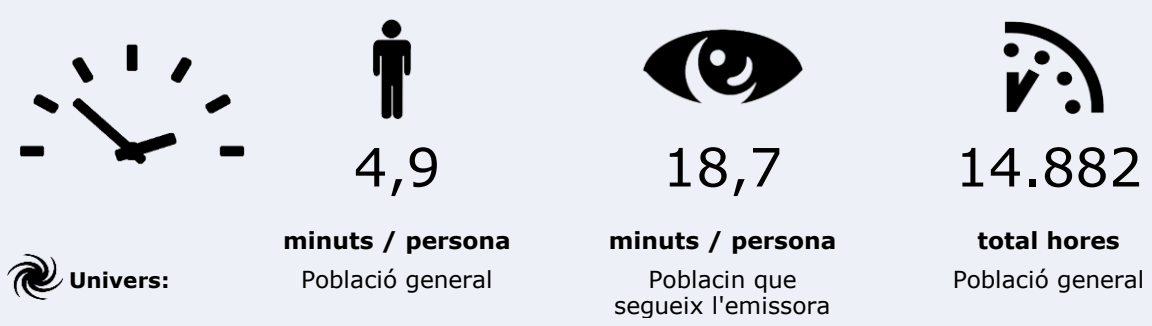

47.745

**Univers:** Població general

Resultats generals - 24 hores

6,3 % *Share 24h*

5.415 *GRP 24h*

620 *Públic mitjà*

**Univers:** Població general

### Temps d'audiència diària

 **Univers:**