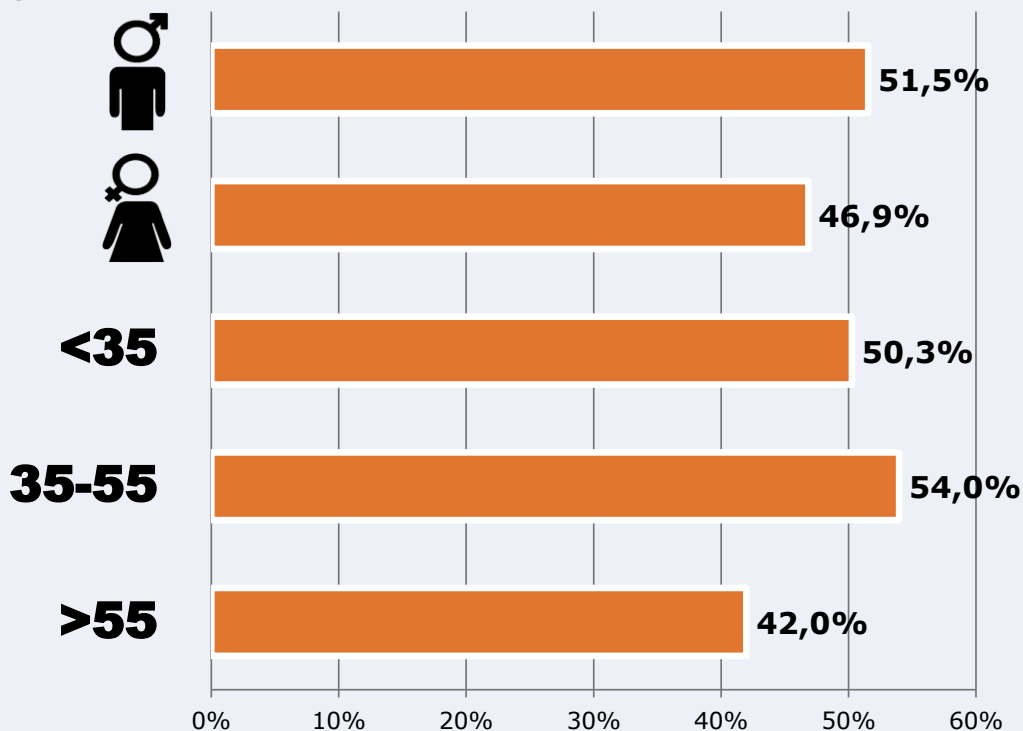

RESULTATS PER SEXE Y EDAT

Àrea: Montsià, Baix Ebre, Terra Alta i Ribera d'Ebre

Ha escoltat alguna vegada l'emissora

Univers: Població general

Temps d'audiència diària
minuts / persona

	Home	Muller	<35	35-55	>55
Població general	5,3	4,5	4,1	6,1	4,2
Població que segueix l'emissora	20,0	17,6	15,5	22,5	17,9