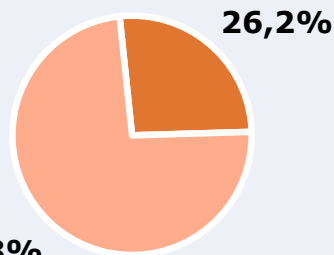

## RESULTATS

Àrea: Montsià, Baix Ebre, Terra Alta i Ribera d'Ebre

Ha escoltat alguna vegada l'emissora

49,2 %

89.658

**Univers:** Població general

Seguidors de l'emissora (Durant l'últim mes)

26,2 %

47.745

**Univers:** Població general

Resultats generals - 24 hores

6,3 % *Share 24h*

5.415 *GRP 24h*

620 *Públic mitjà*

**Univers:** Població general