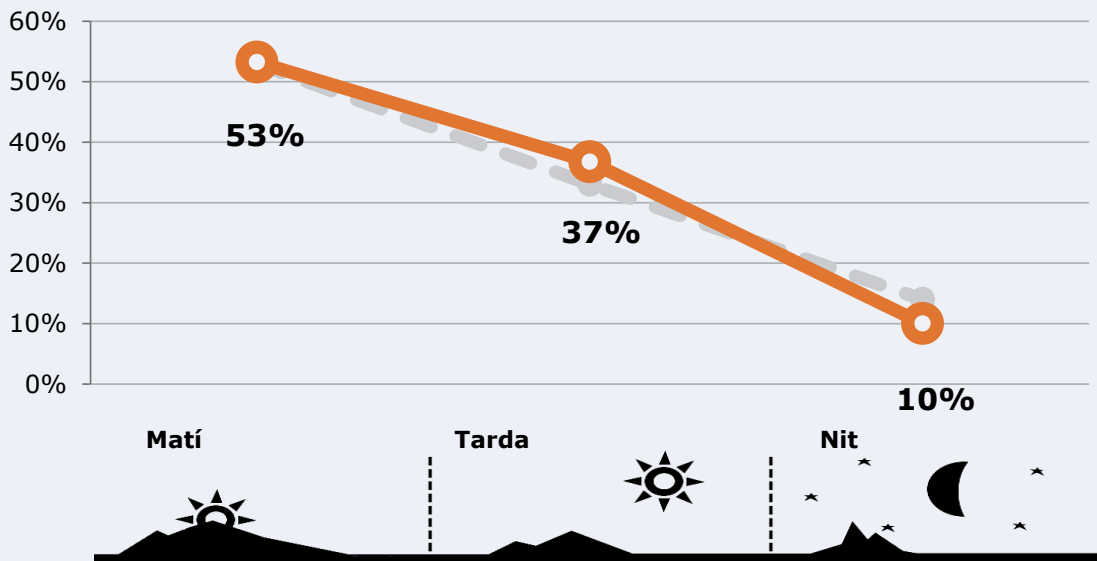

RESULTATS PER FRANGES HORÀRIES

Àrea: Montsià, Baix Ebre, Terra Alta i Ribera d'Ebre

Preferència horària

(En el conjunt d'àrees de l'estudi)

Univers: Població que segueix la emissora

Resultats

(En el àrea - 8 horas)

	% Share (8 hores)	 GRP (8 hores)	 Públic mitjà
Matí 	6,3%	2883	991
Tarda 	7,0%	1990	684
Nit 	4,5%	541	186

Univers: Població general