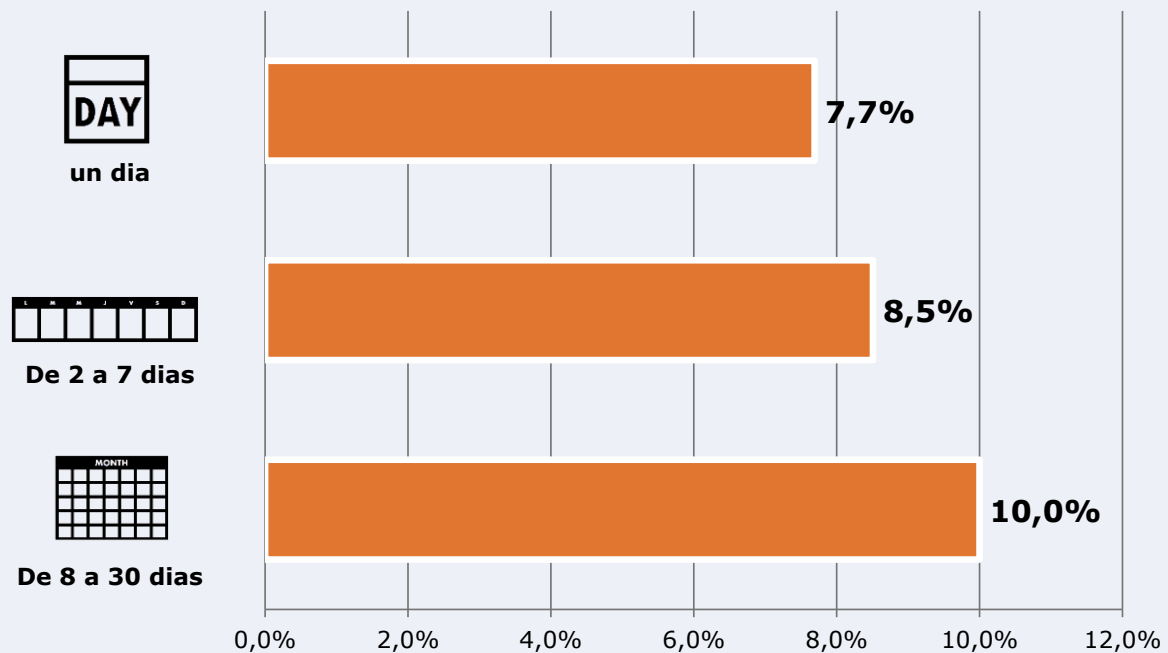

Darrer cop que va seguir l'emissora

Univers: Població general