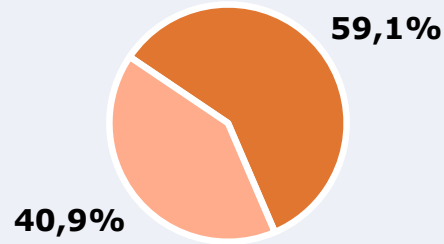

### Poblaciones:

Puerto del Rosario  
La Oliva  
Antigua

Betancuria  
Tuineje  
Pájara

## RESULTADOS

Área: población alemana en Fuerteventura

Ha escuchado alguna vez la emisora

59,1 %

3.546

**Universo:** Población general

Seguidores de la emisora ( Durante el último mes )

44,7 %

2.682

**Universo:** Población general

Resultados generales - 24 horas

32,1 % *Share 24h*

915 *GRP 24h*

76 *Público medio*

**Universo:** Población general

### Tiempo de audiencia diaria