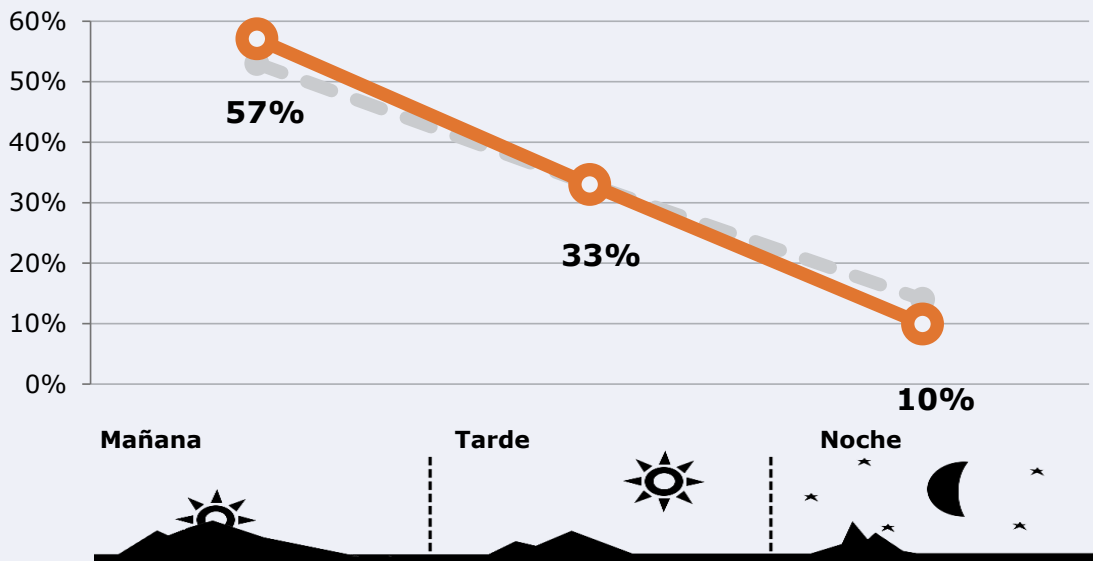

RESULTADOS POR FRANJAS HORARIAS

Área: población alemana en Fuerteventura

Preferencia horaria

(En el conjunto de áreas del estudio)

Universo: Población que sigue la emisora

Resultados

(En el área - 8 horas)

	% Share (8 horas)	 GRP (8 horas)	 Público medio
Mañana 	34,6%	522	131
Tarde 	32,1%	302	75
Noche 	22,7%	91	23

Universo: Población general