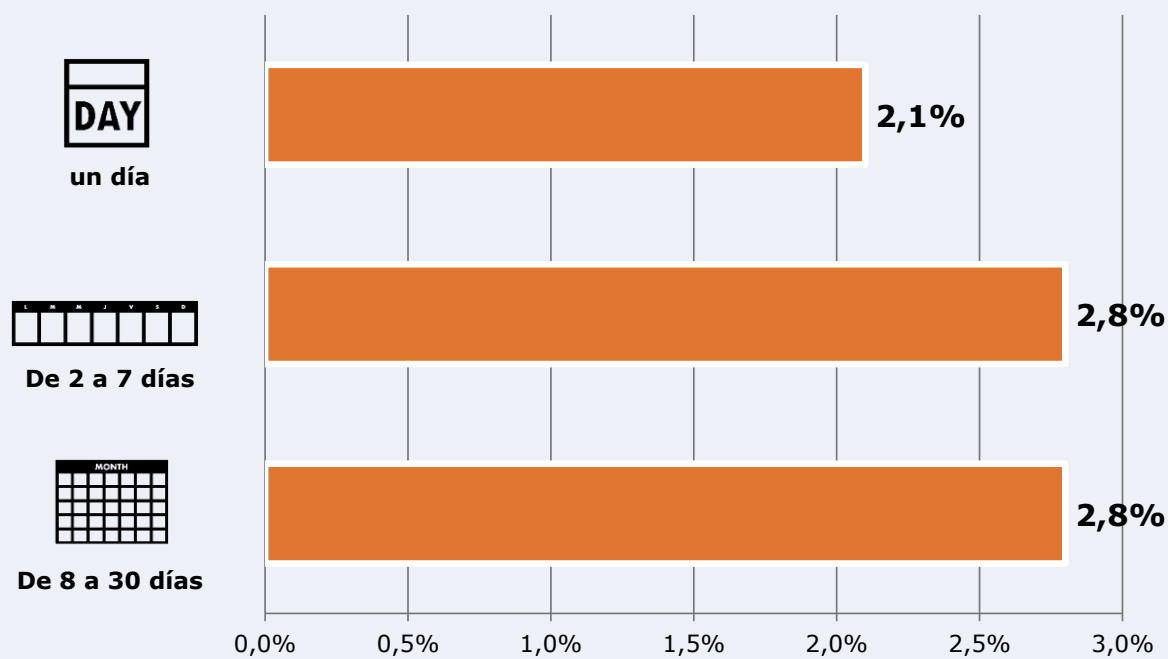

Última vez que siguió la emisora

Universo: Población general