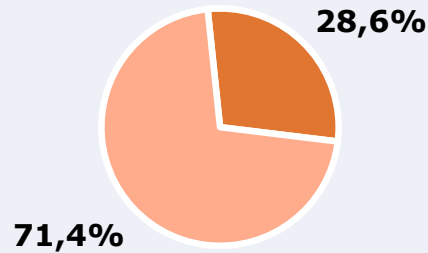

## RESULTADOS

Área: población general en Fuerteventura

Ha escuchado alguna vez la emisora

28,6 %

35.750

**Universo:** Población general

Seguidores de la emisora ( Durante el último mes )

7,7 %

9.625

**Universo:** Población general

Resultados generales - 24 horas

2,7 % *Share 24h*

1.710 *GRP 24h*

198 *Público medio*

**Universo:** Población general