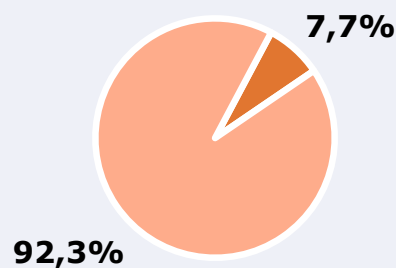

## RESULTADOS

Área: población general en Fuerteventura

Ha escuchado alguna vez la emisora

28,6 %

35.750

**Universo:** Población general

Seguidores de la emisora ( Durante el último mes )

7,7 %

9.625

**Universo:** Población general

Resultados generales - 24 horas

2,7 % *Share 24h*

1.710 *GRP 24h*

198 *Público medio*

**Universo:** Población general