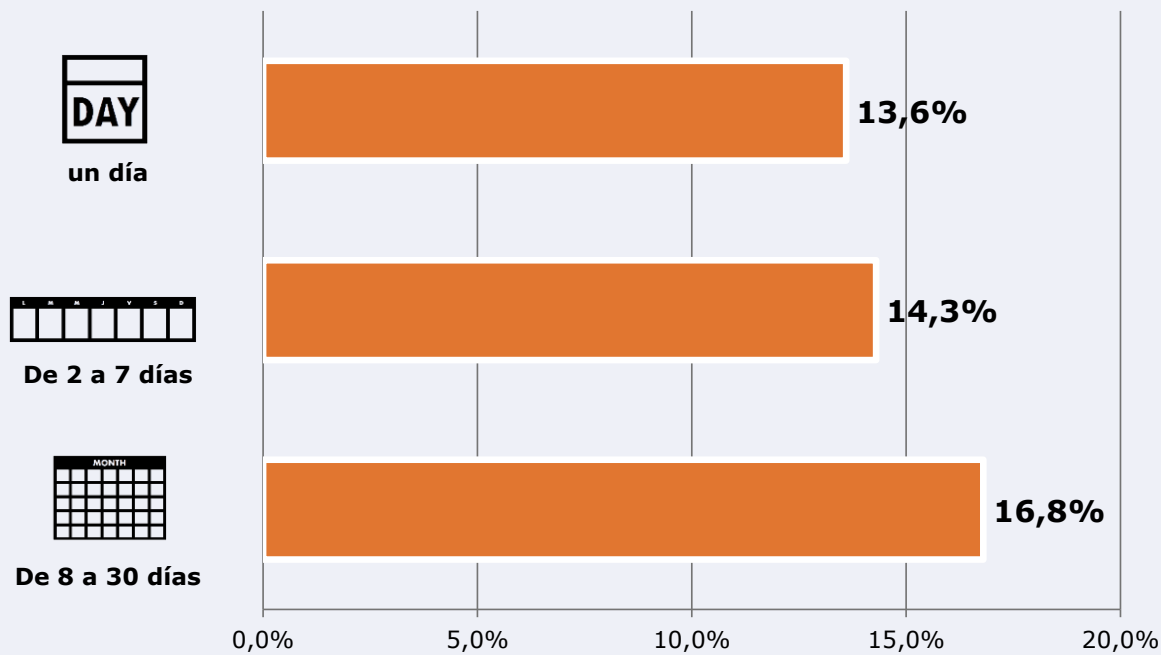

Última vez que siguió la emisora

Universo: Población general