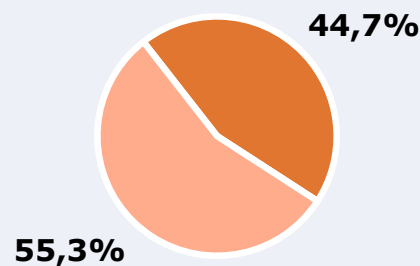

### Poblaciones:

Puerto del Rosario  
La Oliva  
Antigua

Betancuria  
Tuineje  
Pájara

## RESULTADOS

Área: población alemana en Fuerteventura

Ha escuchado alguna vez la emisora

59,1 %

3.546

**Universo:** Población general

Seguidores de la emisora ( Durante el último mes )

44,7 %

2.682

**Universo:** Población general

Resultados generales - 24 horas

32,1 % *Share 24h*

915 *GRP 24h*

76 *Público medio*

**Universo:** Población general

### Tiempo de audiencia diaria