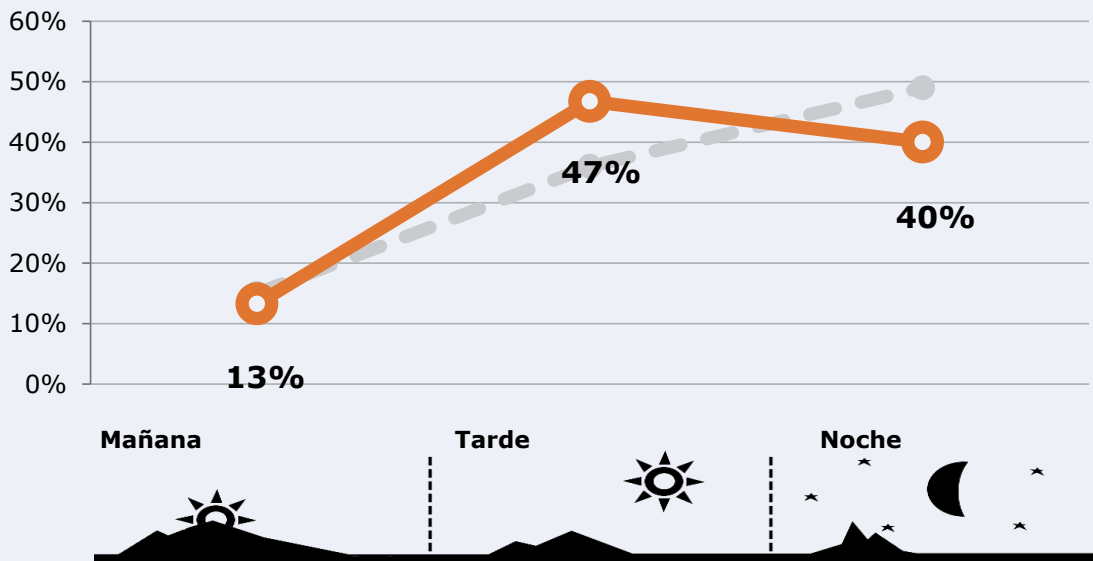

Universo:

Última vez que siguió la emisora

un día

15,3%

De 2 a 7 días

19,8%

De 8 a 30 días

18,9%

0,0% 5,0% 10,0% 15,0% 20,0% 25,0%

Universo: Población general

RESULTADOS POR FRANJAS HORARIAS

Área: Burgos

Preferencia horaria

(En el conjunto de áreas del estudio)

 **Universo:** Población que sigue la emisora

Resultados

(En el área - 8 horas)

	% Share (8 horas)	 GRP (8 horas)	 Público medio
Mañana 	6,0%	1361	577
Tarde 	8,8%	4803	2035
Noche 	5,5%	4109	1741

 **Universo:** Población general

RESULTADOS POR SEXO Y EDAD