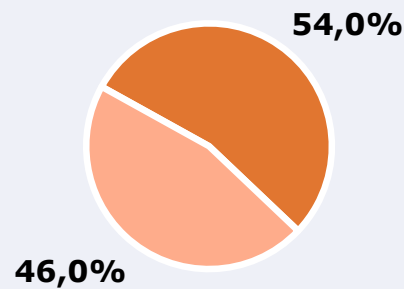

SÍNTESIS

Canal 54 Burgos, seguido por 95093 personas, obtiene un 6,8 por ciento de share en Burgos.

En el estudio realizado en octubre de 2023 se obtienen los siguientes resultados:

Canal 54 Burgos es conocido por el 92 por ciento de la población de Burgos. En el último mes, lo han seguido 95093 personas durante 22 minutos al día de media. Sobre el total de la población del área, el tiempo medio de audiencia es de 11,9 minutos, con un 6,8 por ciento de share y un GRP 24h de 10273 personas.

ÁREA

**Área del estudio:**
Burgos**Población del área del estudio:**
176.000**Poblaciones:**
Burgos

RESULTADOS

Área: Burgos

Ha visto alguna vez el canal

92,0 %

161.920

Universo: Población general

Seguidores de la emisora (Durante el último mes)

54,0 %

95.093

Universo: Población general

Resultados generales - 24 horas

6,8 % *Share 24h*

10.273 *GRP 24h*

1.451 *Público medio*