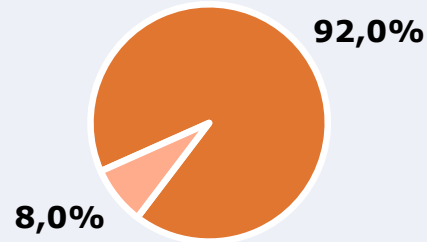

SÍNTESIS

Canal 54 Burgos, seguido por 95093 personas, obtiene un 6,8 por ciento de share en Burgos.

En el estudio realizado en octubre de 2023 se obtienen los siguientes resultados:

Canal 54 Burgos es conocido por el 92 por ciento de la población de Burgos. En el último mes, lo han seguido 95093 personas durante 22 minutos al día de media. Sobre el total de la población del área, el tiempo medio de audiencia es de 11,9 minutos, con un 6,8 por ciento de share y un GRP 24h de 10273 personas.

ÁREA

**Área del estudio:**
Burgos**Población del área del estudio:**
176.000**Poblaciones:**
Burgos

RESULTADOS

Área: Burgos

Ha visto alguna vez el canal

92,0 %

161.920

Universo: Población general

Seguidores de la emisora (Durante el último mes)

54,0 %

95.093

Universo: Población general

Resultados generales - 24 horas

6,8 % *Share 24h*

10.273 *GRP 24h*

1.451 *Público medio*