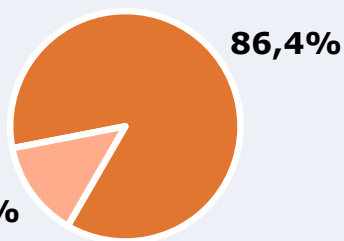

INFORMACIÓN COMPLEMENTARIA

Área: Burgos

Información general del medio
(Todos los canales)

Seguimiento del medio

Audiencia diaria en minutos

176