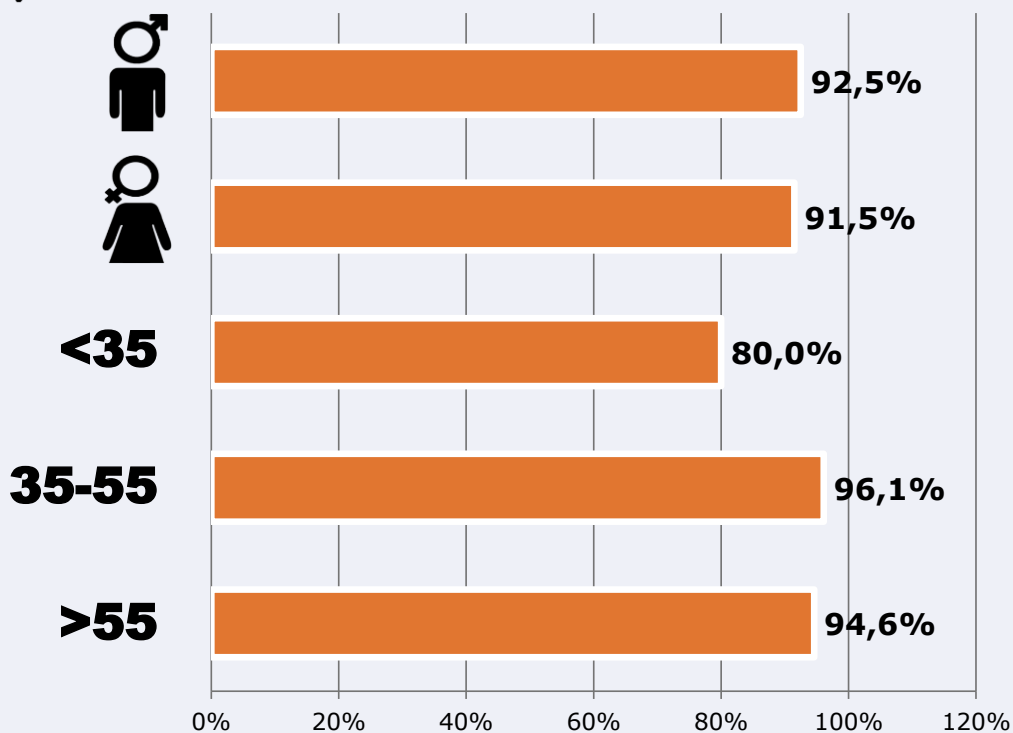

Resultados

(En el área - 8 horas)

	% Share (8 horas)	 GRP (8 horas)	 Público medio
Mañana 	6,0%	1361	577
Tarde 	8,8%	4803	2035
Noche 	5,5%	4109	1741

 **Universo:** Población general

RESULTADOS POR SEXO Y EDAD

Área: Burgos

Ha visto alguna vez el canal

Universo: Población general

Tiempo de audiencia diaria
minutos / persona

	♂	♀	<35	35-55	>55
Población general	11,9	11,8	7,9	13,5	13,8
Población que sigue la emisora	22,8	21,1	16,3	23,8	25,5