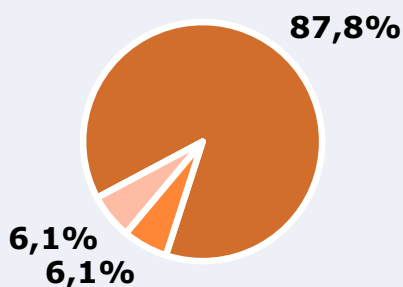

Universo: Población general

Calidad de la señal

Se recibe bien 87,8%

Regular o con dificultades 6,1%

Mala calidad o no se recibe 6,1%