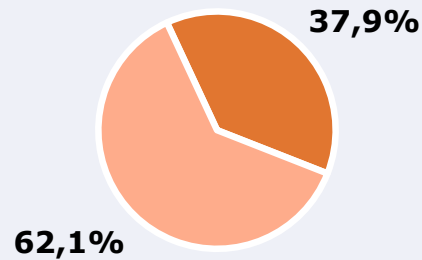

## RESULTADOS

Área: Castilla La Mancha

Ha escuchado alguna vez la emisora

37,9 %

212.240

**Universo:** Población general

Seguidores de la emisora ( Durante el último mes )

21,3 %

119.280

**Universo:** Población general

Resultados generales - 24 horas

7,3 % *Share 24h*

20.134 *GRP 24h*

2.217 *Público medio*

**Universo:** Población general

### Tiempo de audiencia diaria