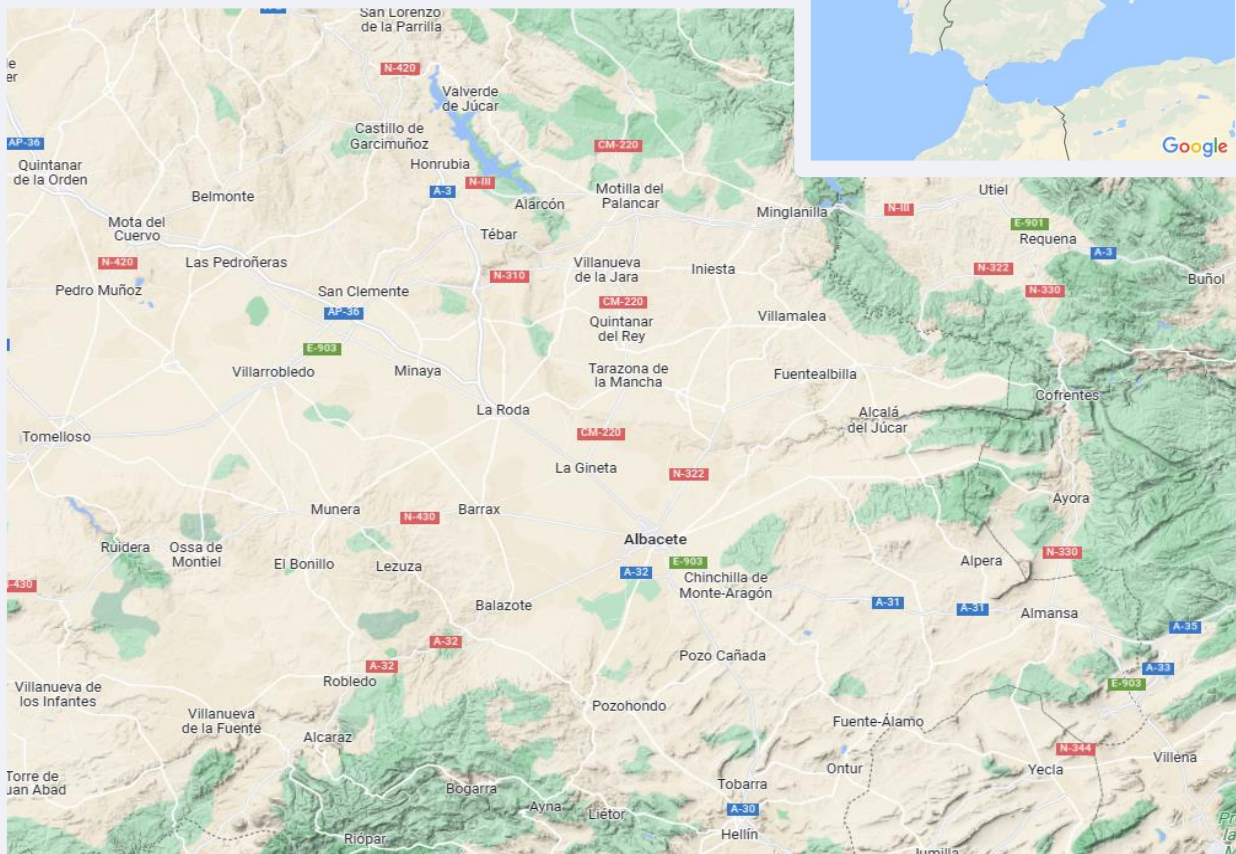

ÁREA DEL ESTUDIO

Área del estudio: Castilla La Mancha

Población del área del estudio:
560.000