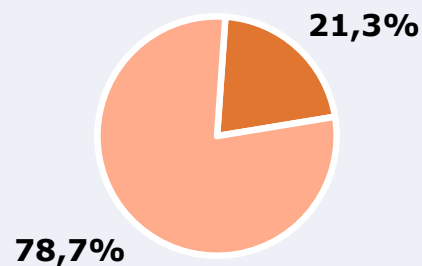

## RESULTADOS

Área: Castilla La Mancha

Ha escuchado alguna vez la emisora

37,9 %

212.240

**Universo:** Población general

Seguidores de la emisora ( Durante el último mes )

21,3 %

119.280

**Universo:** Población general

Resultados generales - 24 horas

7,3 % *Share 24h*

20.134 *GRP 24h*

2.217 *Público medio*

**Universo:** Población general

### Tiempo de audiencia diaria