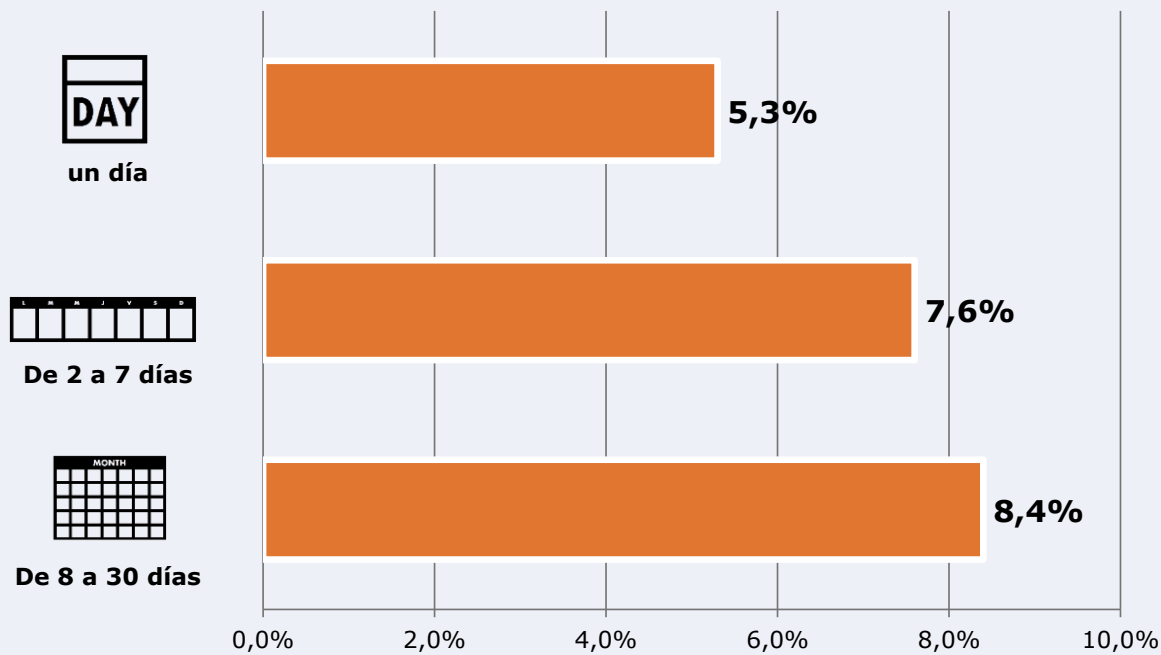

Última vez que siguió la emisora

Universo: Población general