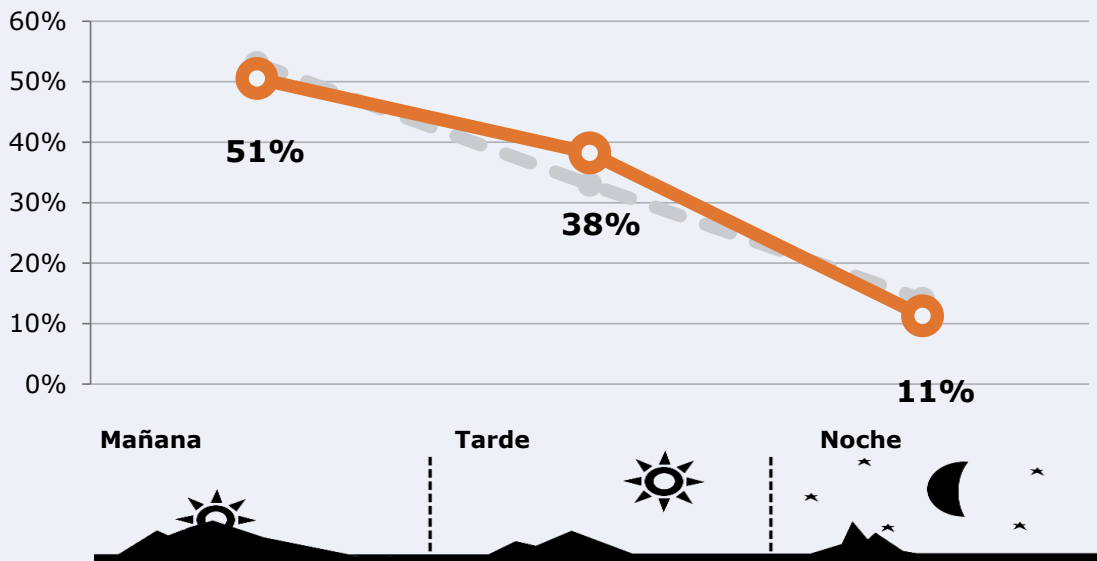

RESULTADOS POR FRANJAS HORARIAS

Área: Castilla La Mancha

Preferencia horaria

(En el conjunto de áreas del estudio)

Universo: Población que sigue la emisora

Resultados

(En el área - 8 horas)

	% Share (8 horas)	 GRP (8 horas)	 Público medio
Mañana 	7,0%	10174	3360
Tarde 	8,5%	7695	2542
Noche 	5,9%	2265	748

Universo: Población general