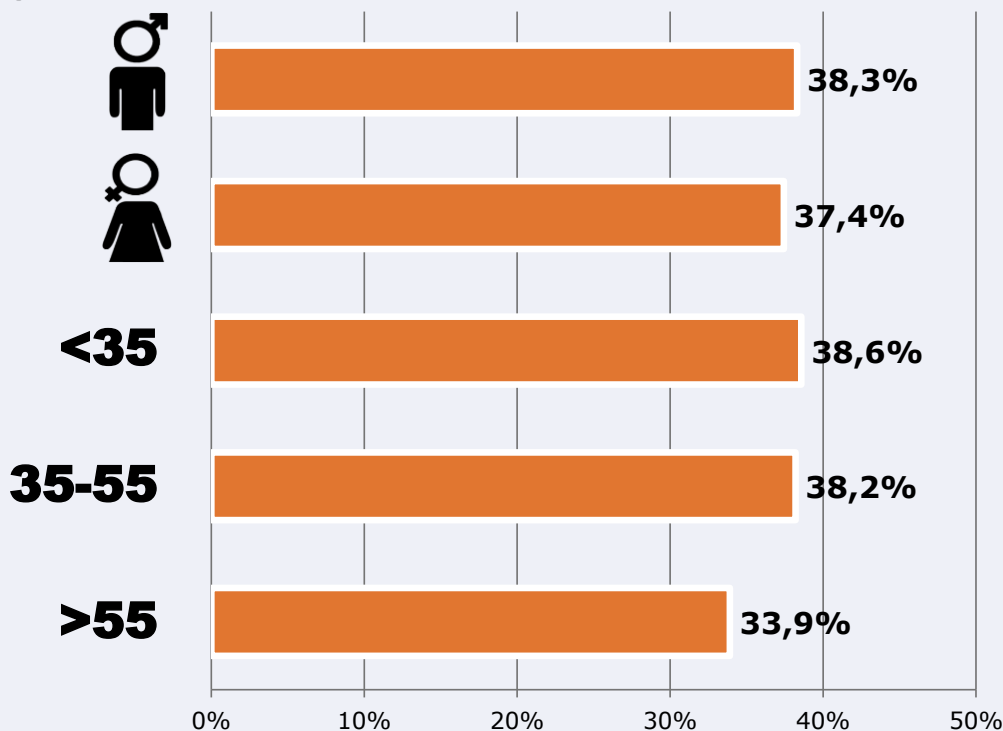

## RESULTADOS POR FRANJAS HORARIAS

Área: Castilla La Mancha

### Preferencia horaria

(En el conjunto de áreas del estudio)

**Universo:** Población que sigue la emisora

### Resultados

(En el área - 8 horas)

	% Share (8 horas)	 GRP (8 horas)	 Público medio
<b>Mañana</b> 	7,0%	10174	3360
<b>Tarde</b> 	8,5%	7695	2542
<b>Noche</b> 	5,9%	2265	748

**Universo:** Población general

# RESULTADOS POR SEXO Y EDAD

Área: Castilla La Mancha

Ha escuchado alguna vez la emisora

Universo: Población general

Tiempo de audiencia diaria  
minutos / persona

	♂	♀	<35	35-55	>55
Población general	6,0	5,4	4,5	5,9	5,7
Población que sigue la emisora	27,9	25,6	23,8	27,1	26,0