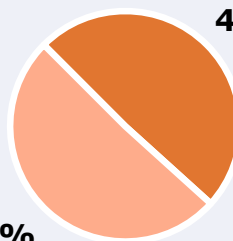

INFORMACIÓN COMPLEMENTARIA

Área: Castilla La Mancha

Información general del medio
(Totes les emissores de ràdio)

Seguimiento del medio

Audiencia diaria en minutos

78

50,8%