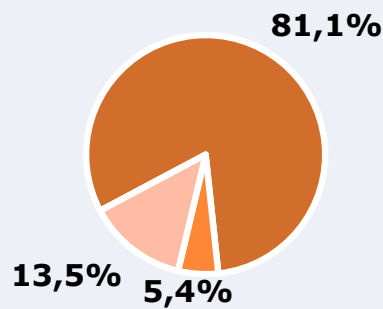

Universo: Población general

Calidad de la señal

Se recibe bien 81,1%

Regular o con dificultades 5,4%

Mala calidad o no se recibe 13,5%