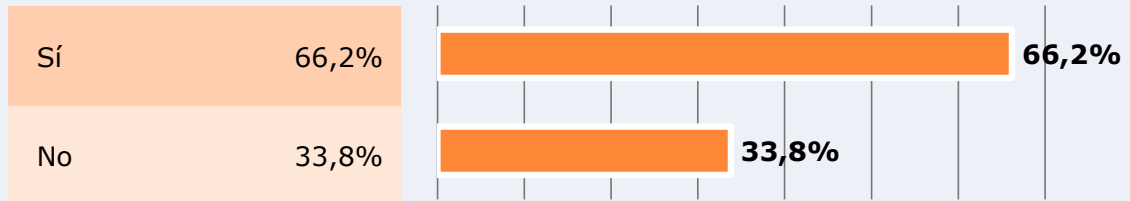

¿Ha seguido usted la programación de la Feria por Visión 6?

Puntuación media: 7,7

 **Universo:** Población que sigue la emisora

REDES SOCIALES

Área: global

Seguidores en las redes sociales

18.000

www.facebook.com/vision-b-t-elevision-104927246235553/