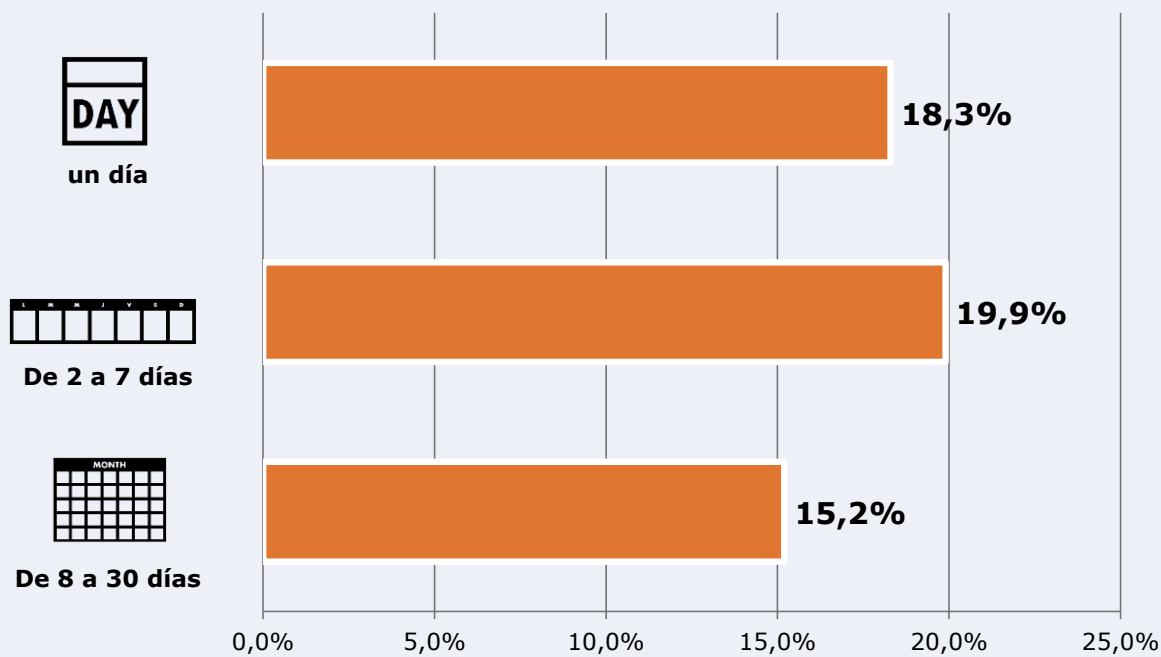

RESULTADOS

Área: Albacete y alrededores

Ha visto alguna vez el canal

79,0 %

276.500 

 **Universo:** Población general

Seguidores de la emisora (Durante el último mes)

53,4 %

186.900 

 **Universo:** Población general

Resultados generales - 24 horas

7,1 % *Share 24h*

21.728  *GRP 24h*

3.087  *Público medio*

 **Universo:** Población general

Tiempo de audiencia diaria

Última vez que siguió la emisora

Universo: Población general

RESULTADOS POR FRANJAS HORARIAS

Área: Albacete y alrededores

Preferencia horaria
(En el conjunto de áreas del estudio)

Universo: Población que sigue la emisora