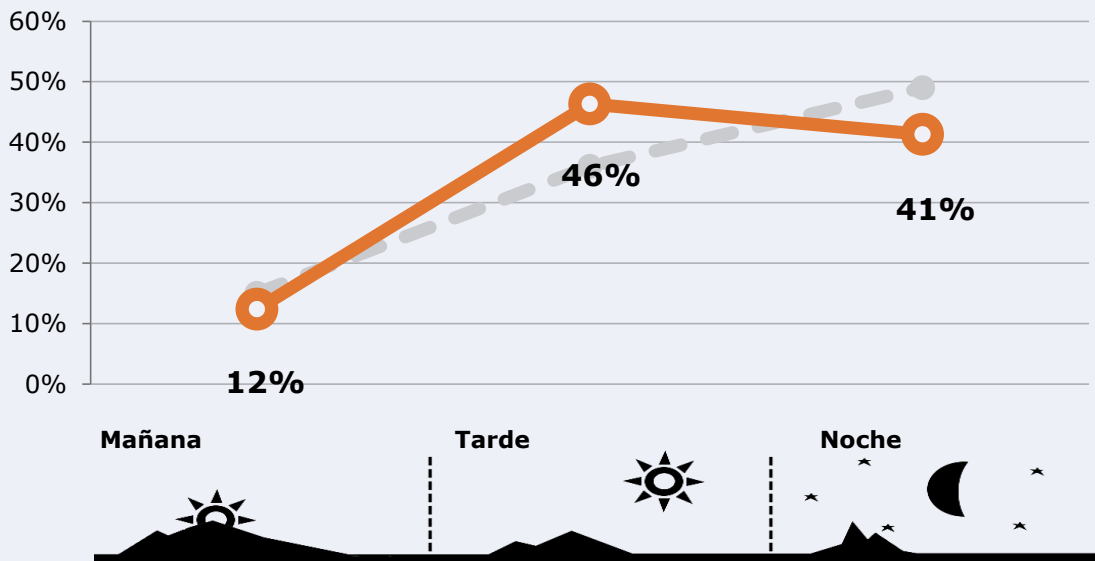

186.900 

 **Universo:** Población general

Resultados generales - 24 horas

7,1 % *Share 24h*

21.728  *GRP 24h*

3.087  *Público medio*

 **Universo:** Población general

Tiempo de audiencia diaria

Última vez que siguió la emisora

Universo: Población general

RESULTADOS POR FRANJAS HORARIAS

Área: Albacete y alrededores

Preferencia horaria
(En el conjunto de áreas del estudio)

Universo: Población que sigue la emisora

Resultados
(En el área - 8 horas)

	% Share (8 horas)	GRP (8 horas)	Público medio
Mañana 	5,9%	2691	1147
Tarde 	9,1%	10065	4290
Noche 	6,0%	8973	3824

Universo: Población general

RESULTADOS POR SEXO Y EDAD