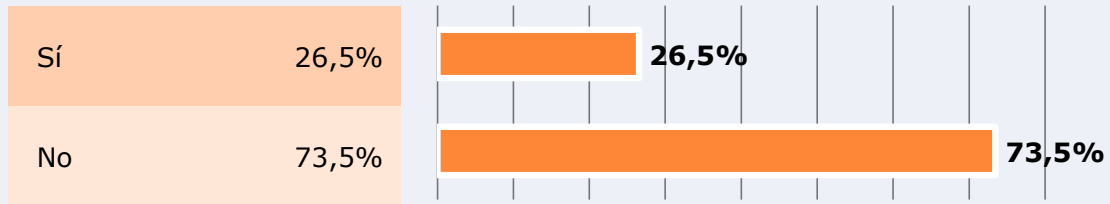

¿Ha seguido usted el programa taurino de la cadena?

Puntuación media: 6,5

Universo: Población que sigue la emisora

¿Ha seguido usted la programación de la Feria por Visión 6?