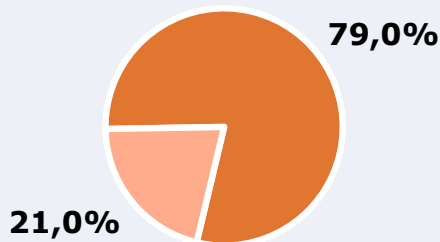

Visión Seis es conocido por el 79 por ciento de la población de su área de Albacete y alrededores. En el último mes lo han seguido 186900 personas durante 24 minutos al día de media. Sobre el total de la población del área, el tiempo medio de audiencia es de 12,7 minutos, con un 7,1 por ciento de share y un GRP 24h de 21728 personas.

RESULTADOS

Área: Albacete y alrededores

Ha visto alguna vez el canal

79,0 %

276.500 

 **Universo:** Población general

Seguidores de la emisora (Durante el último mes)

53,4 %

186.900 

 **Universo:** Población general

Resultados generales - 24 horas

7,1 % *Share 24h*

21.728  *GRP 24h*

3.087  *Público medio*

 **Universo:** Población general

Tiempo de audiencia diaria