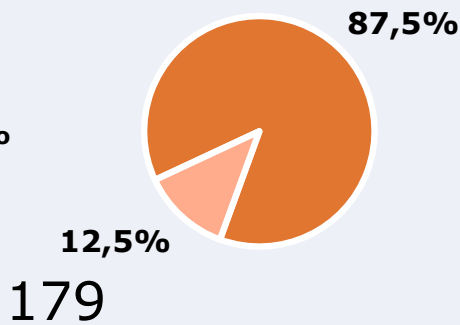

Área: Albacete y alrededores

Ha visto alguna vez el canal

Universo: Población general

Tiempo de audiencia diaria
minutos / persona

	♂	♀	<35	35-55	>55
Población general	13,4	11,9	9,7	13,9	14,9
Población que sigue la emisora	24,5	23,0	20,3	24,9	26,2

INFORMACIÓN COMPLEMENTARIA

Área: Albacete y alrededores

Información general del medio
(Todos los canales)

Seguimiento del medio

Audiencia diaria en minutos

Universo: Población general

Calidad de la señal

Se recibe bien 81,1%

¿Ha seguido usted la programación de la Feria por Visión 6?

Puntuación media: 7,7

 **Universo:** Población que sigue la emisora

REDES SOCIALES

Área: global

Seguidores en las redes sociales

18.000

www.facebook.com/vision-b-t-elevision-104927246235553/