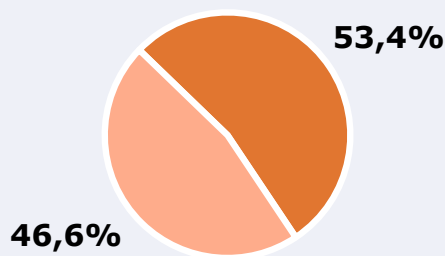

Visión Seis es conocido por el 79 por ciento de la población de su área de Albacete y alrededores. En el último mes lo han seguido 186900 personas durante 24 minutos al día de media. Sobre el total de la población del área, el tiempo medio de audiencia es de 12,7 minutos, con un 7,1 por ciento de share y un GRP 24h de 21728 personas.

RESULTADOS

Área: Albacete y alrededores

Ha visto alguna vez el canal

79,0 %

276.500 

 **Universo:** Población general

Seguidores de la emisora (Durante el último mes)

53,4 %

186.900 

 **Universo:** Población general

Resultados generales - 24 horas

7,1 % *Share 24h*

21.728  *GRP 24h*

3.087  *Público medio*

 **Universo:** Población general

Tiempo de audiencia diaria