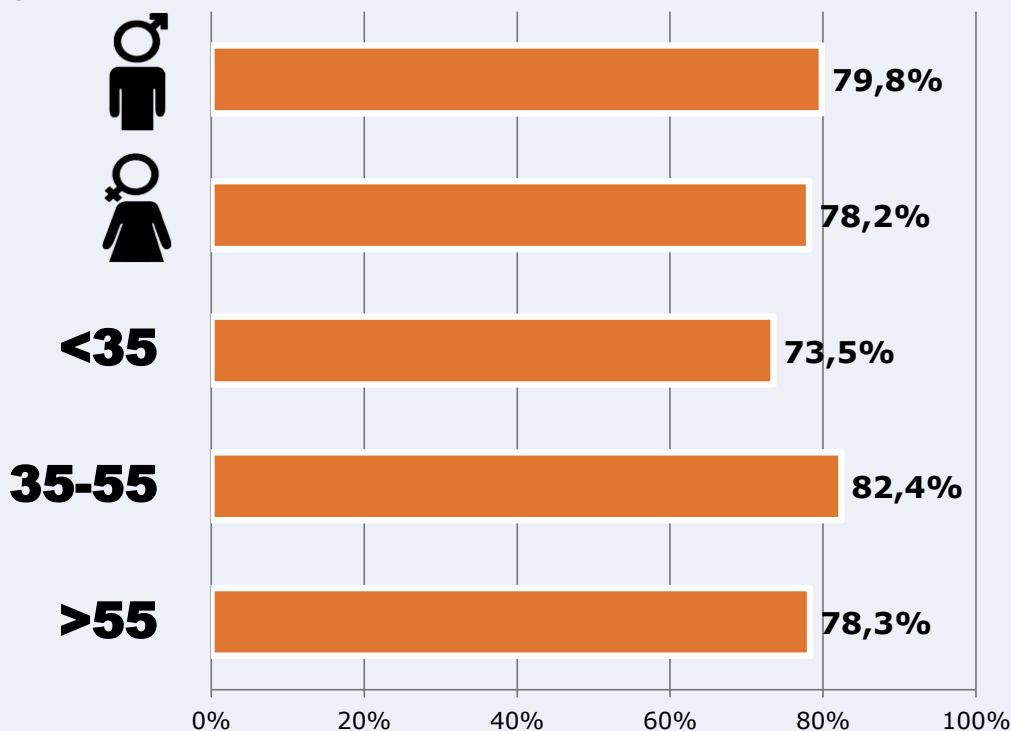

Última vez que siguió la emisora

Universo: Población general

RESULTADOS POR FRANJAS HORARIAS

Área: Albacete y alrededores

Preferencia horaria
(En el conjunto de áreas del estudio)

Universo: Población que sigue la emisora

Resultados
(En el área - 8 horas)

	% Share (8 horas)	GRP (8 horas)	Público medio
Mañana 	5,9%	2691	1147
Tarde 	9,1%	10065	4290
Noche 	6,0%	8973	3824

Universo: Población general

RESULTADOS POR SEXO Y EDAD

Área: Albacete y alrededores

Ha visto alguna vez el canal

Universo: Población general

Tiempo de audiencia diaria
minutos / persona

	♂	♀	<35	35-55	>55
Población general	13,4	11,9	9,7	13,9	14,9
Población que sigue la emisora	24,5	23,0	20,3	24,9	26,2