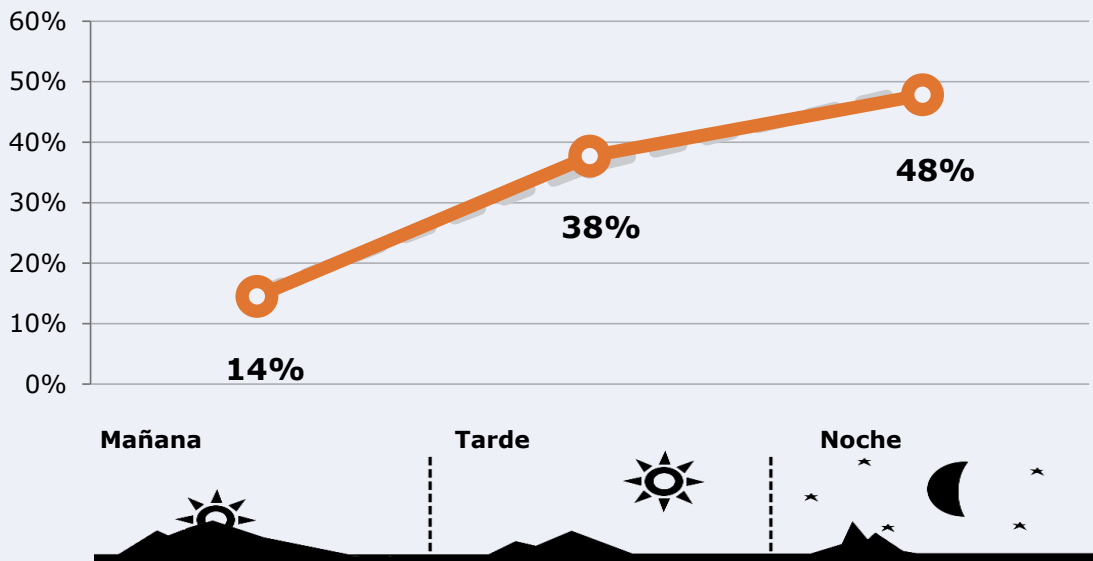

RESULTADOS POR FRANJAS HORARIAS

Área: Benavente y proximidades

Preferencia horaria

(En el conjunto de áreas del estudio)

Universo: Población que sigue la emisora

Resultados

(En el área - 8 horas)

	% Share (8 horas)	 GRP (8 horas)	 Público medio
Mañana 	5,1%	194	81
Tarde 	5,5%	504	212
Noche 	5,1%	639	269

Universo: Población general