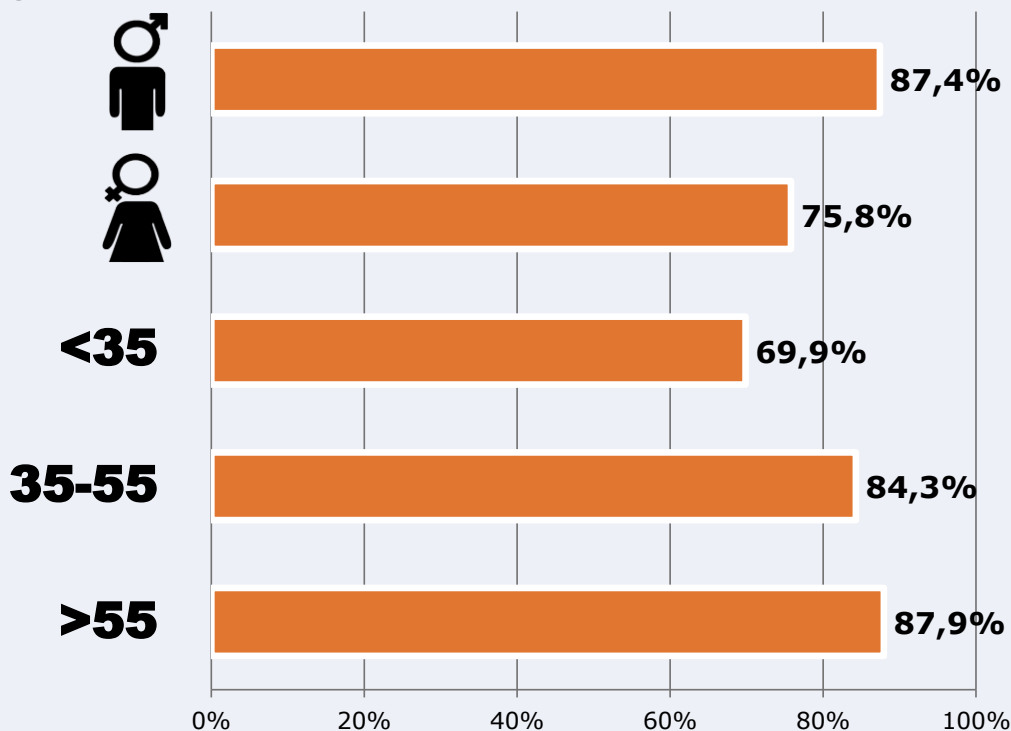

### Preferencia horaria

(En el conjunto de áreas del estudio)

 **Universo:** Población que sigue la emisora

### Resultados

(En el área - 8 horas)

	% Share (8 horas)	 GRP (8 horas)	 Público medio
<b>Mañana</b> 	5,1%	194	81
<b>Tarde</b> 	5,5%	504	212
<b>Noche</b> 	5,1%	639	269

 **Universo:** Población general

# RESULTADOS POR SEXO Y EDAD

Área: Benavente y proximidades

Ha visto alguna vez el canal

Universo: Población general

Tiempo de audiencia diaria  
minutos / persona

	♂	♀	<35	35-55	>55
Población general	10,6	7,9	6,0	10,3	11,1
Población que sigue la emisora	28,7	23,4	17,8	28,9	31,8