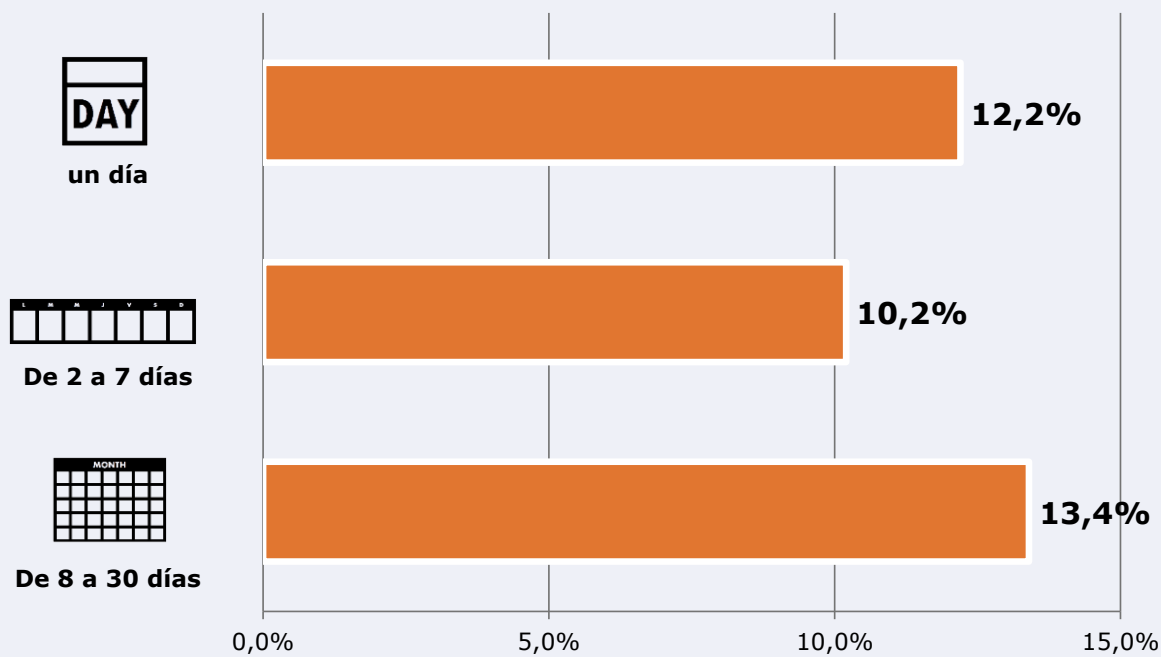

Última vez que siguió la emisora

Universo: Población general