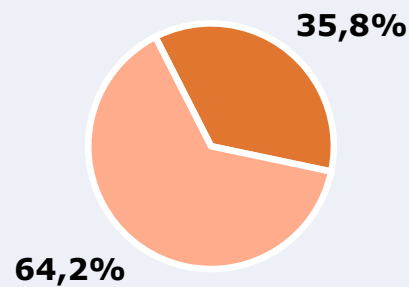

## RESULTADOS

Área: Benavente y proximidades

Ha visto alguna vez el canal

81,6 %

23.664

**Universo:** Población general

Seguidores de la emisora ( Durante el último mes )

35,8 %

10.382

**Universo:** Población general

Resultados generales - 24 horas

5,3 % *Share 24h*

1.336 *GRP 24h*

187 *Público medio*

**Universo:** Población general

### Tiempo de audiencia diaria