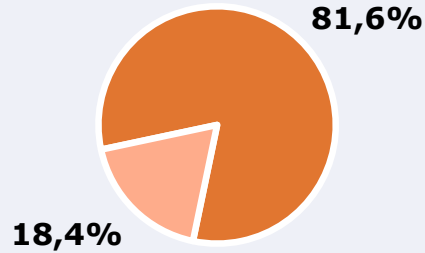

## RESULTADOS

Área: Benavente y proximidades

Ha visto alguna vez el canal

81,6 %

23.664

**Universo:** Población general

Seguidores de la emisora ( Durante el último mes )

35,8 %

10.382

**Universo:** Población general

Resultados generales - 24 horas

5,3 % *Share 24h*

1.336 *GRP 24h*

187 *Público medio*

**Universo:** Población general

### Tiempo de audiencia diaria