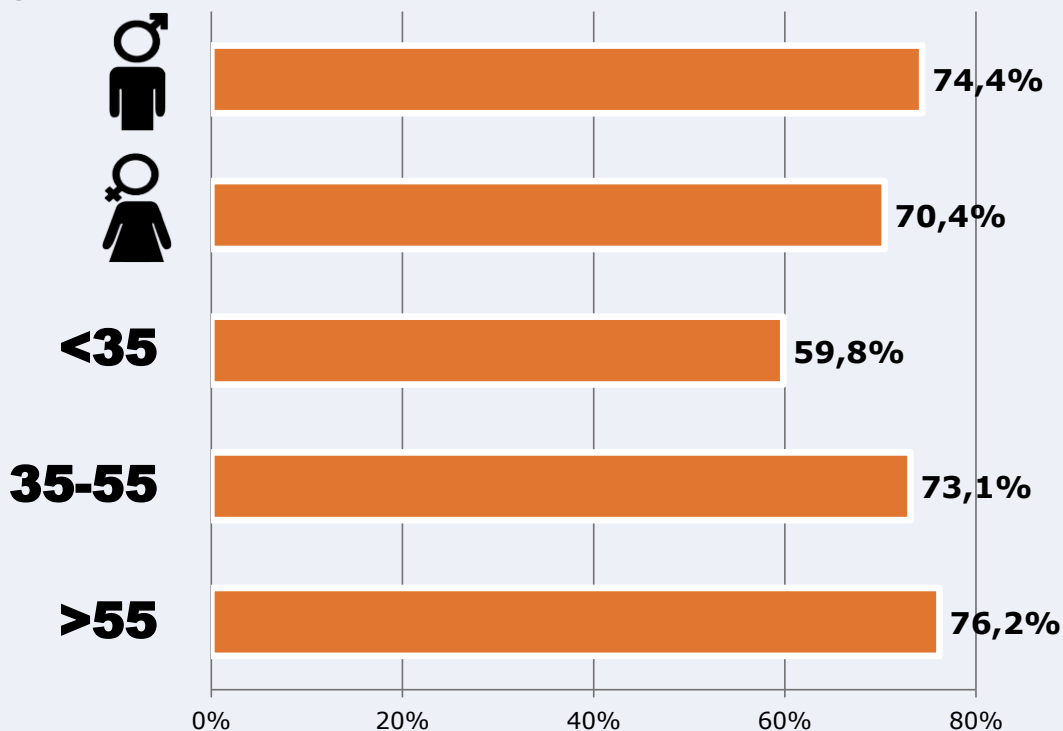

Universo: Población general

RESULTADOS POR SEXO Y EDAD

Área: Medina del Campo y proximidades

Ha visto alguna vez el canal

Universo: Población general

Tiempo de audiencia diaria
minutos / persona

	♂	♀	<35	35-55	>55
Población general	6,4	5,5	4,0	6,4	6,8
Población que sigue la emisora	22,9	20,4	14,3	22,7	23,7