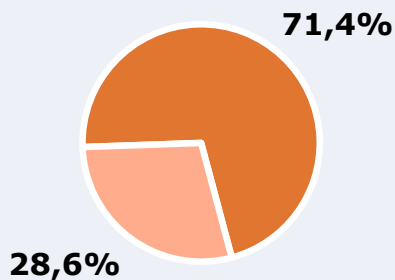

ÁREA

Área del estudio: Medina del Campo y proximidades

Población del área del estudio:
45.022

Poblaciones:

Medina del Campo	Pozal de Gallinas
Iscar	Nueva Villa de las Torres
Olmedo	El Campillo
Pedrajas de San Esteban	San Vicente del Palacio
Nava del Rey	Hornillos
Rueda	La Zarza
Matapozuelos	Llano de Olmedo
Villaverde de Iscar	Ramiro
Alcazarén	Fuente-Olmedo
Pozaldez	Moraleja de las Panaderas
Villaverde de Medina	Aguasal

RESULTADOS

Área: Medina del Campo y proximidades

Ha visto alguna vez el canal

71,4 %
32.146

Universo: Población general

Seguidores de la emisora (Durante el último mes)

28,1 %
12.651

Universo: Población general