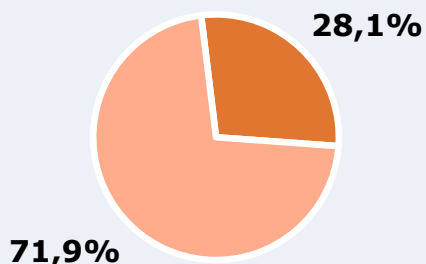

RESULTADOS

Área: Medina del Campo y proximidades

Ha visto alguna vez el canal

71,4 %
32.146

Universo: Población general

Seguidores de la emisora (Durante el último mes)

28,1 %
12.651

Universo: Población general

Resultados generales - 24 horas

3,4 % *Share 24h*

1.340 *GRP 24h*

188 *Público medio*

Universo: Población general

Tiempo de audiencia diaria

6,0

minutos / persona
Población general