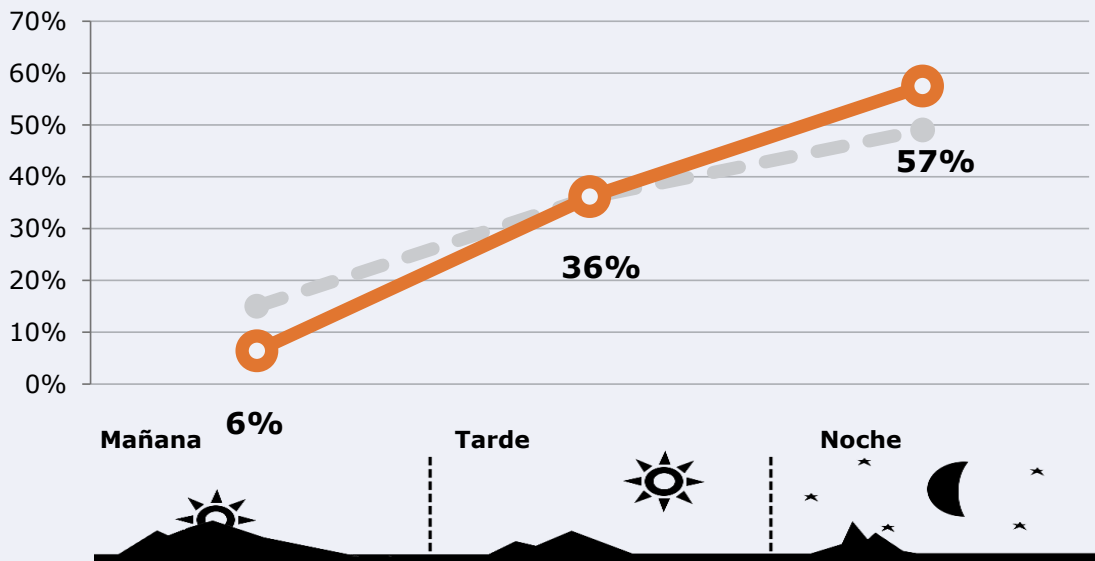

21,4

minutos / persona
Población que sigue la emisora

4.502

total horas
Población general

Universo:

Última vez que siguió la emisora

un día

6,8%

De 2 a 7 días

10,4%

De 8 a 30 días

10,9%

0,0% 2,0% 4,0% 6,0% 8,0% 10,0% 12,0%

Universo: Población general

RESULTADOS POR FRANJAS HORARIAS

Área: Medina del Campo y proximidades

Preferencia horaria
(En el conjunto de áreas del estudio)

Universo: Población que sigue la emisora

Resultados
(En el área - 8 horas)

	% Share (8 horas)	GRP (8 horas)	Público medio
Mañana 	1,5%	86	36
Tarde 	3,4%	484	203
Noche 	4,0%	770	323