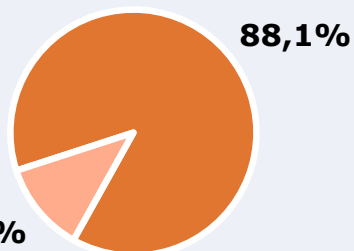

 **Universo:** Población general

INFORMACIÓN COMPLEMENTARIA

Área: Algeciras

Información general del medio
(Todos los canales)

Seguimiento del medio

Audiencia diaria en minutos

177

Universo: Población general

REDES SOCIALES

Área: global

Seguidores en las redes sociales

34.000

www.facebook.com/ondaalgecirastv

3.098

www.instagram.com/ondaalgecirastv/

10.700