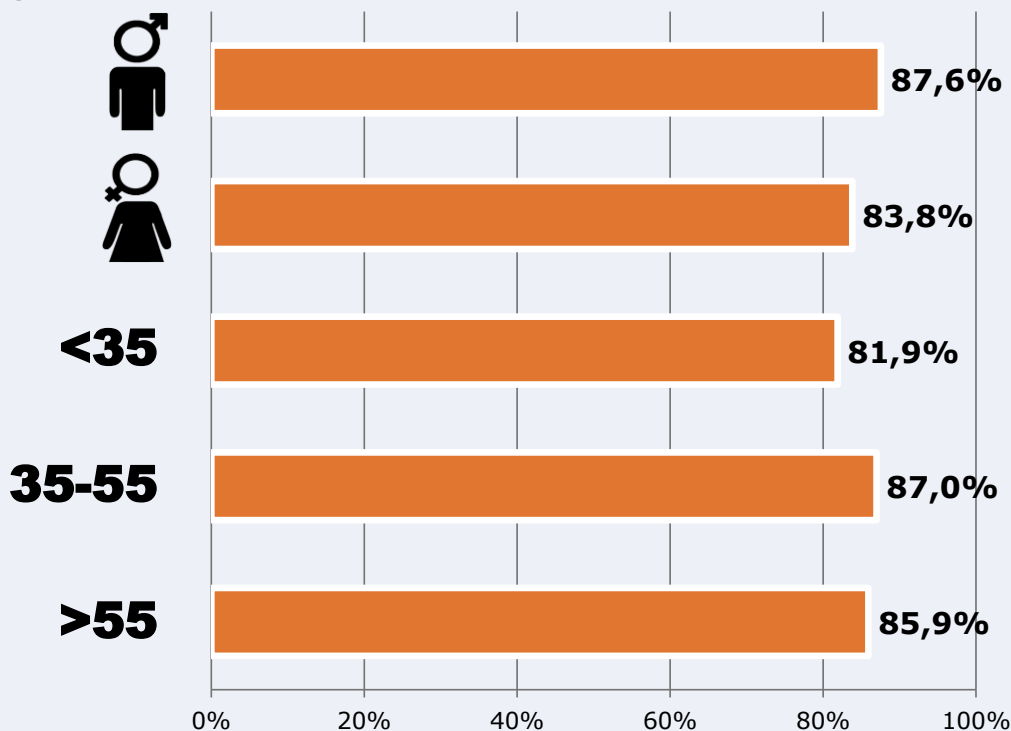

Universo: Población que sigue la emisora

Resultados
(En el área - 8 horas)

	% Share (8 horas)	GRP (8 horas)	Público medio
Mañana 	10,0%	1639	686
Tarde 	6,8%	2666	1116
Noche 	7,5%	4012	1679

Universo: Población general

RESULTADOS POR SEXO Y EDAD

Área: Algeciras

Ha visto alguna vez el canal

Universo: Población general

Tiempo de audiencia diaria
minutos / persona

	♂	♀	<35	35-55	>55
Población general	14,7	12,1	10,2	14,4	15,0
Población que sigue la emisora	26,9	24,4	19,9	28,1	27,4