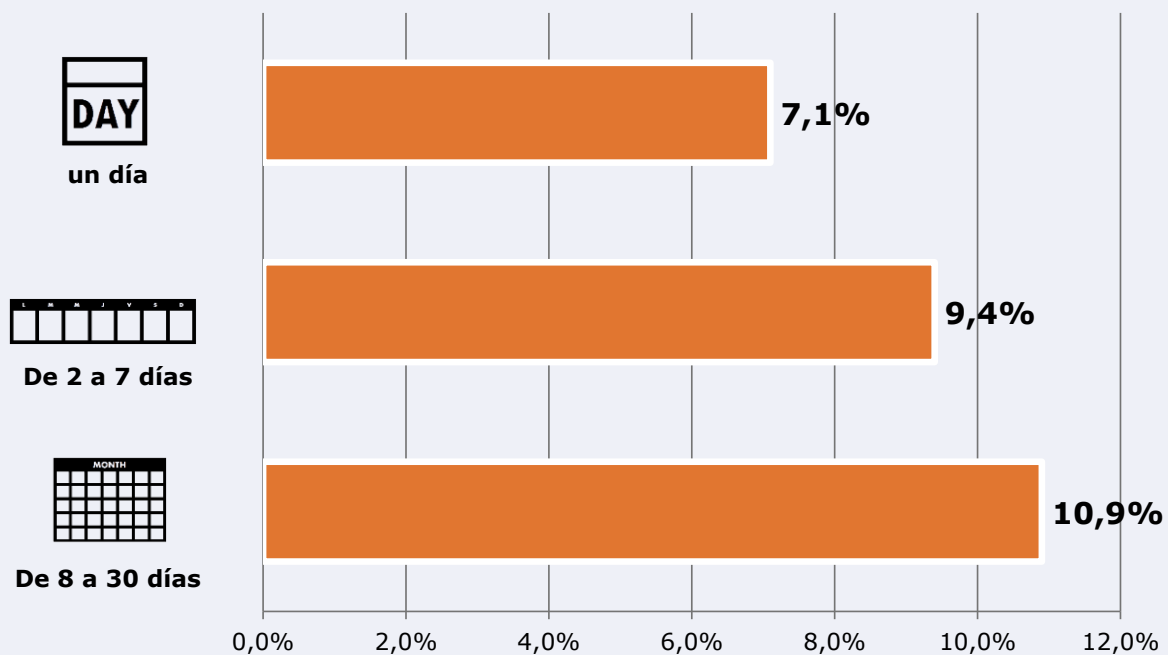

Ha visto alguna vez el canal

66,1 %
79.651

Universo: Población general

Seguidores de la emisora (Durante el último mes)

27,4 %
33.017

Universo: Población general

Resultados generales - 24 horas

3,4 % *Share 24h*

3.599 *GRP 24h*

502 *Público medio*

Universo: Población general

Tiempo de audiencia diaria

Última vez que siguió la emisora

Universo: Población general

RESULTADOS POR FRANJAS HORARIAS

Área: resto de Bahía de Algeciras

Preferencia horaria

(En el conjunto de áreas del estudio)

 **Universo:** Población que sigue la emisora

Resultados

(En el área - 8 horas)

	% Share (8 horas)	 GRP (8 horas)	 Público medio
Mañana 	4,5%	709	297
Tarde 	3,0%	1154	483
Noche 	3,3%	1736	727