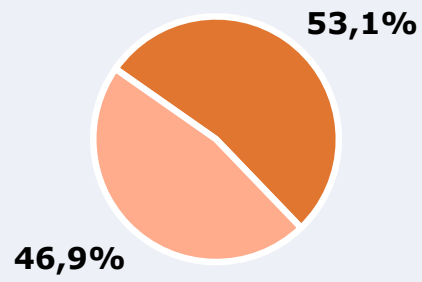

En el resto de Bahía de Algeciras, es conocida por el 66,1 por ciento de la población. En el último mes la han seguido 33017 personas durante 22 minutos al día de media. Su tiempo medio de audiencia es de 6 minutos con un 3,4 por ciento de share y un GRP 24h de 3599 personas.

ÁREA

**Área del estudio:**
Algeciras**Población del área del estudio:**
123.500**Poblaciones:**
Algeciras

RESULTADOS

Área: Algeciras

Ha visto alguna vez el canal

85,7 %

105.840

Universo: Población general

Seguidores de la emisora (Durante el último mes)

53,1 %

65.579

Universo: Población general

Resultados generales - 24 horas

7,6 % *Share 24h*

8.317 *GRP 24h*

1.160 *Público medio*