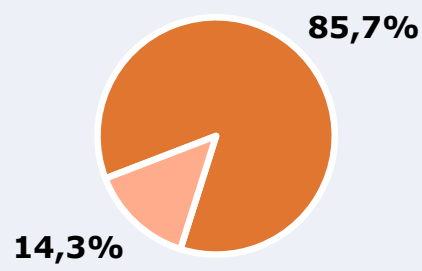

SÍNTESIS

Onda Algeciras TV, seguida por 98596 personas, obtiene un 7,6 por ciento de share en Algeciras.

En el estudio realizado en septiembre y octubre de 2023 se obtienen los siguientes resultados:

La emisora Onda Algeciras TV es conocida por el 85,7 por ciento de la población de Algeciras. En el último mes la han seguido 65579 personas durante 25 minutos al día de media. Sobre el total de la población del área, el tiempo medio de audiencia es de 13,5 minutos, con un 7,6 por ciento de share y un GRP 24h de 8317 personas.

En el resto de Bahía de Algeciras, es conocida por el 66,1 por ciento de la población. En el último mes la han seguido 33017 personas durante 22 minutos al día de media. Su tiempo medio de audiencia es de 6 minutos con un 3,4 por ciento de share y un GRP 24h de 3599 personas.

ÁREA

**Área del estudio:**
Algeciras**Población del área del estudio:**
123.500**Poblaciones:**
Algeciras

RESULTADOS

Área: Algeciras

Ha visto alguna vez el canal

85,7 %

105.840

Universo: Población general

Seguidores de la emisora (Durante el último mes)

53,1 %

65.579

Universo: Población general

Resultados generales - 24 horas

7,6 % *Share 24h*

8.317 *GRP 24h*

1.160 *Público medio*