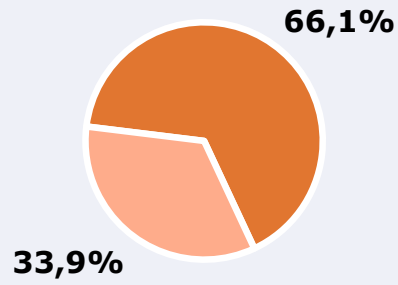

RESULTADOS POR SEXO Y EDAD

Área: Algeciras

Ha visto alguna vez el canal

Universo: Población general

Tiempo de audiencia diaria
minutos / persona

	♂	♀	<35	35-55	>55
Población general	14,7	12,1	10,2	14,4	15,0
Población que sigue la emisora	26,9	24,4	19,9	28,1	27,4

ÁREA

**Área del estudio:**
resto de Bahía de Algeciras**Población del área del estudio:**
120.500**Poblaciones:**Línea de la Concepción, La
Barrios, Los
San Roque

RESULTADOS

Área: resto de Bahía de Algeciras

Ha visto alguna vez el canal

66,1 %
79.651

Universo: Población general

Seguidores de la emisora (Durante el último mes)

27,4 %
33.017

Universo: Población general

Resultados generales - 24 horas

3,4 % *Share 24h*