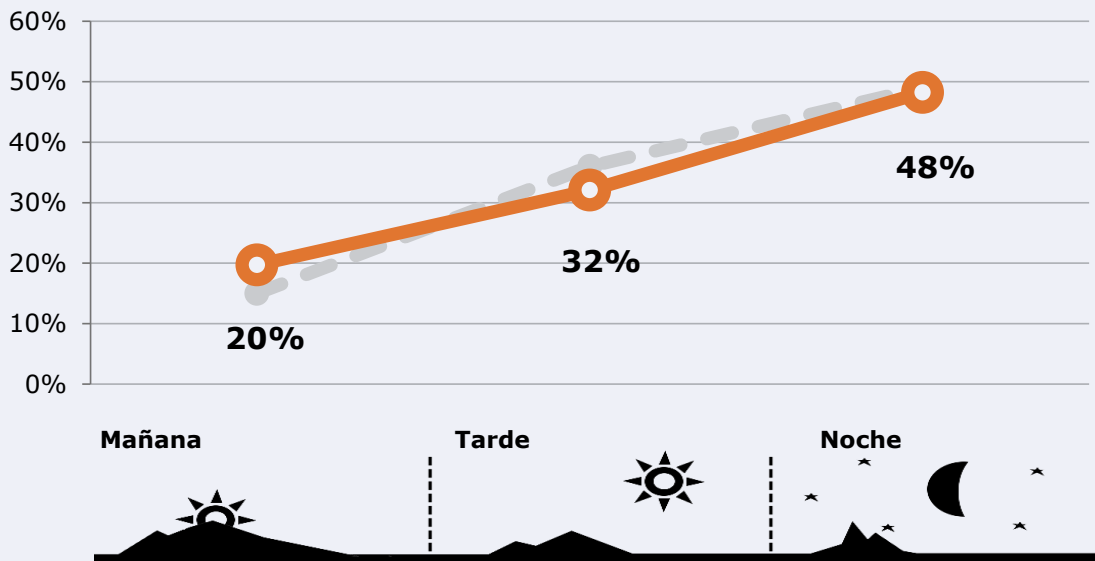

Seguidores de la emisora (Durante el último mes)

53,1 %

65.579

Universo: Población general

Resultados generales - 24 horas

7,6 % *Share 24h*

8.317 *GRP 24h*

1.160 *Público medio*

Universo: Población general

Tiempo de audiencia diaria

Última vez que siguió la emisora

Universo: Población general

RESULTADOS POR FRANJAS HORARIAS

Área: Algeciras

Preferencia horaria
(En el conjunto de áreas del estudio)

Universo: Población que sigue la emisora

Resultados
(En el área - 8 horas)

	% Share (8 horas)	GRP (8 horas)	Público medio
Mañana 	10,0%	1639	686
Tarde 	6,8%	2666	1116
Noche 	7,5%	4012	1679

Universo: Población general