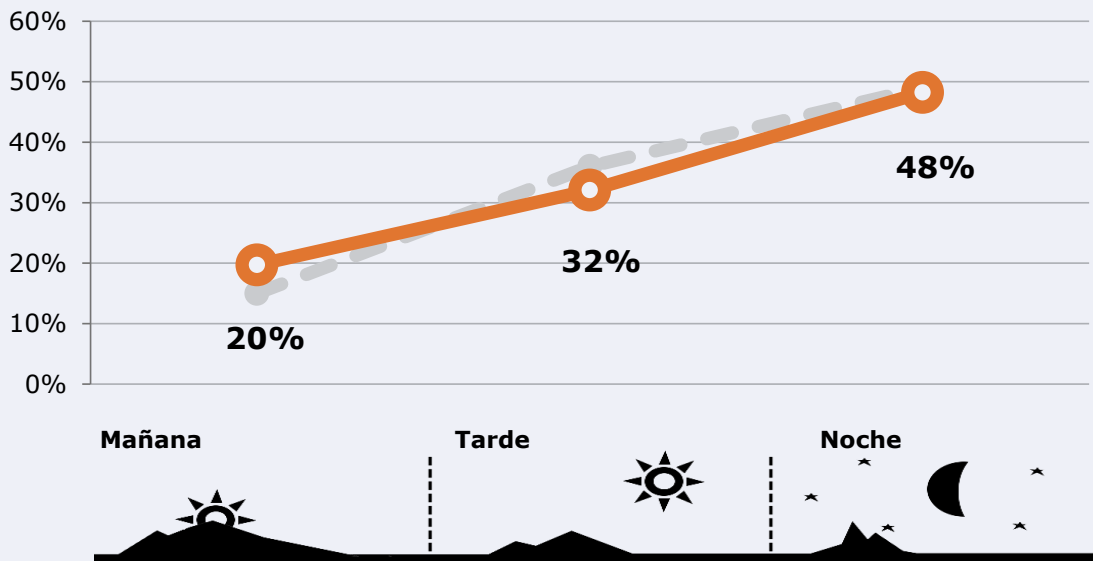

Ha visto alguna vez el canal

66,1 %
79.651

Universo: Población general

Seguidores de la emisora (Durante el último mes)

27,4 %
33.017

Universo: Población general

Resultados generales - 24 horas

3,4 % *Share 24h*

3.599 *GRP 24h*

502 *Público medio*

Universo: Población general

Tiempo de audiencia diaria

Última vez que siguió la emisora

Universo: Población general

RESULTADOS POR FRANJAS HORARIAS

Área: resto de Bahía de Algeciras

Preferencia horaria

(En el conjunto de áreas del estudio)

 **Universo:** Población que sigue la emisora

Resultados

(En el área - 8 horas)

	% Share (8 horas)	 GRP (8 horas)	 Público medio
Mañana 	4,5%	709	297
Tarde 	3,0%	1154	483
Noche 	3,3%	1736	727