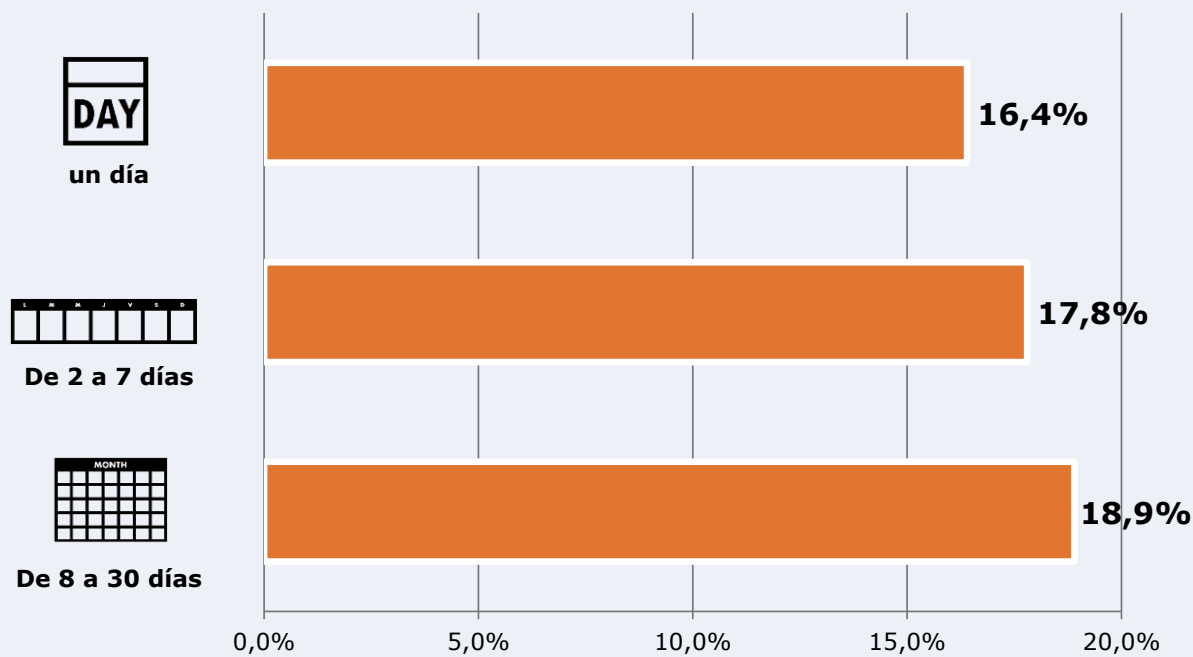

Seguidores de la emisora (Durante el último mes)

53,1 %

65.579

Universo: Población general

Resultados generales - 24 horas

7,6 % *Share 24h*

8.317 *GRP 24h*

1.160 *Público medio*

Universo: Población general

Tiempo de audiencia diaria

Última vez que siguió la emisora

Universo: Población general

RESULTADOS POR FRANJAS HORARIAS

Área: Algeciras

Preferencia horaria
(En el conjunto de áreas del estudio)