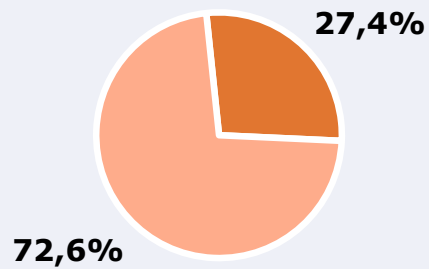

ÁREA

**Área del estudio:**
resto de Bahía de Algeciras**Población del área del estudio:**
120.500**Poblaciones:**Línea de la Concepción, La
Barrios, Los
San Roque

RESULTADOS

Área: resto de Bahía de Algeciras

Ha visto alguna vez el canal

66,1 %
79.651

Universo: Población general

Seguidores de la emisora (Durante el último mes)

27,4 %
33.017

Universo: Población general

Resultados generales - 24 horas

3,4 % *Share 24h*

3.599 *GRP 24h*

502 *Público medio*

Universo: Población general

Tiempo de audiencia diaria

Última vez que siguió la emisora

Universo: Población general

RESULTADOS POR FRANJAS HORARIAS

Área: resto de Bahía de Algeciras