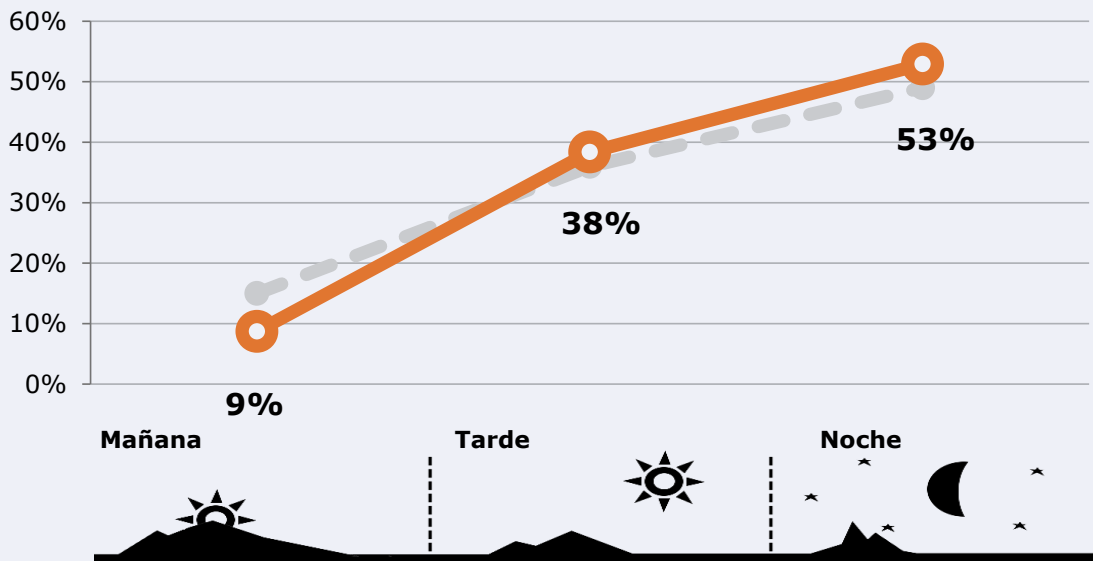

### Tiempo de audiencia diaria

### Última vez que siguió la emisora

**Universo:** Población general

## RESULTADOS POR FRANJAS HORARIAS

Área: Ciudad Real

### Preferencia horaria

(En el conjunto de áreas del estudio)

 **Universo:** Población que sigue la emisora