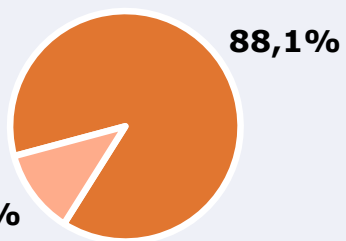

# RESULTADOS POR SEXO Y EDAD

Área: Ciudad Real

Ha visto alguna vez el canal

Universo: Población general

Tiempo de audiencia diaria  
minutos / persona

	♂	♀	<35	35-55	>55
Población general	10,1	7,9	5,9	10,5	9,6
Población que sigue la emisora	25,8	23,8	16,5	28,7	27,2

# INFORMACIÓN COMPLEMENTARIA

Área: Ciudad Real

Información general del medio  
(Todos los canales)

Seguimiento del medio

Audiencia diaria en minutos

178

 **Universo:** Población general

## REDES SOCIALES

Área: global