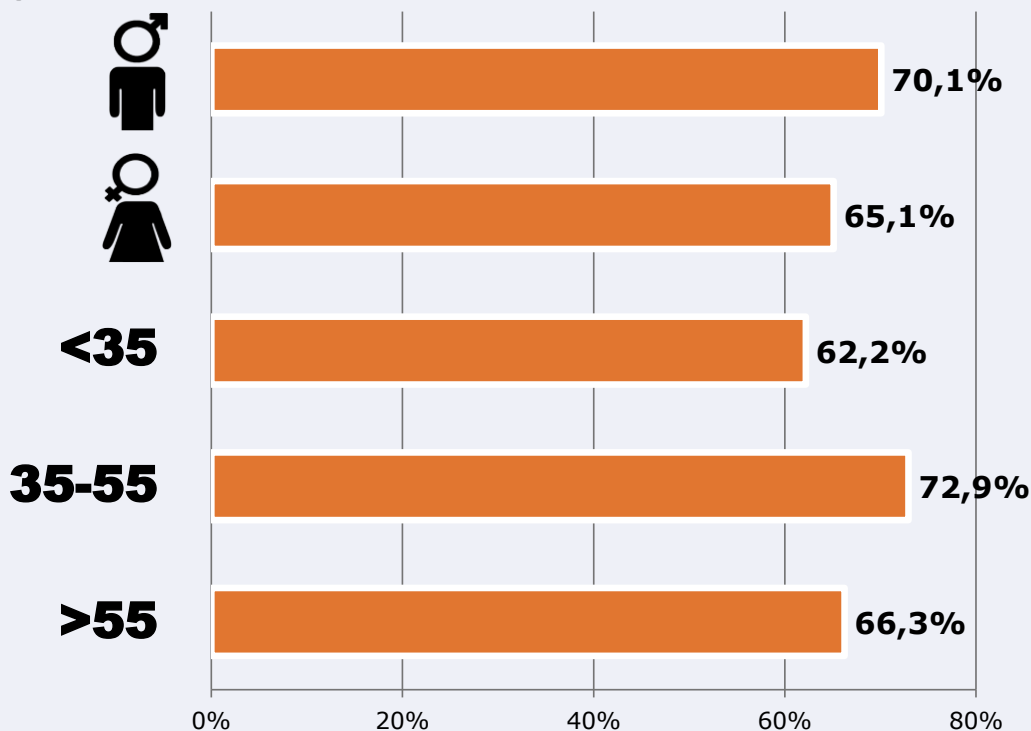

### Preferencia horaria

(En el conjunto de áreas del estudio)

 **Universo:** Población que sigue la emisora

### Resultados

(En el área - 8 horas)

	% Share (8 horas)	 GRP (8 horas)	 Público medio
<b>Mañana</b> 	2,9%	1896	798
<b>Tarde</b> 	5,3%	8352	3516
<b>Noche</b> 	5,4%	11522	4850

 **Universo:** Población general

# RESULTADOS POR SEXO Y EDAD

Área: Ciudad Real

Ha visto alguna vez el canal

Universo: Población general

Tiempo de audiencia diaria  
minutos / persona

	♂	♀	<35	35-55	>55
Población general	10,1	7,9	5,9	10,5	9,6
Población que sigue la emisora	25,8	23,8	16,5	28,7	27,2