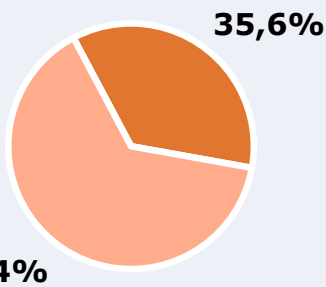

# RESULTADOS

Área: Ciudad Real

Ha visto alguna vez el canal

67,6 %

335.972

Universo: Población general

Seguidores de la emisora ( Durante el último mes )

35,6 %

176.932

Universo: Población general

Resultados generales - 24 horas

5,0 % *Share 24h*

21.770 *GRP 24h*

3.054 *Público medio*

Universo: Población general

### Tiempo de audiencia diaria