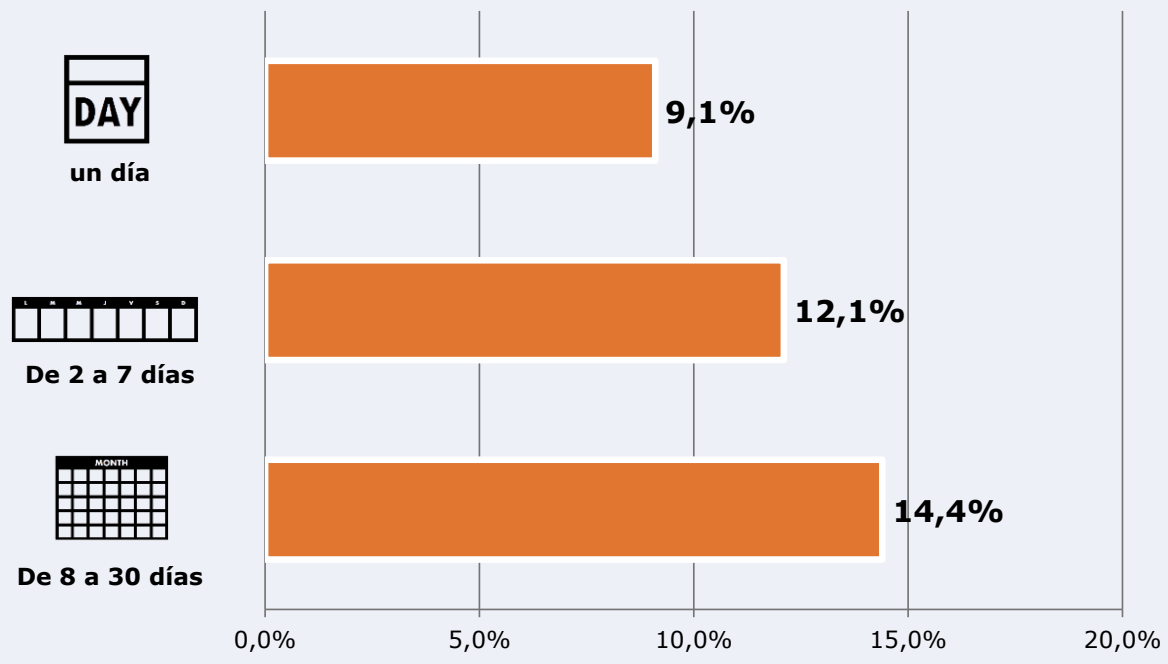

Última vez que siguió la emisora

Universo: Población general