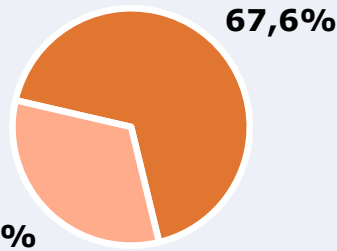

# RESULTADOS

Área: Ciudad Real

Ha visto alguna vez el canal

67,6 %

335.972

Universo: Población general

Seguidores de la emisora ( Durante el último mes )

35,6 %

176.932

Universo: Población general

Resultados generales - 24 horas

5,0 % *Share 24h*

21.770 *GRP 24h*

3.054 *Público medio*

Universo: Población general

### Tiempo de audiencia diaria