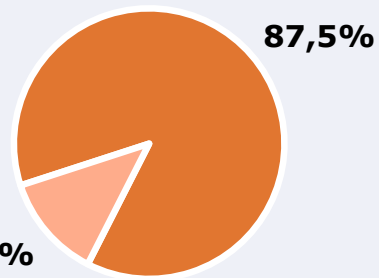

## INFORMACIÓN COMPLEMENTARIA

Área: Málaga y proximidades

Información general del medio  
(Todos los canales)

Seguimiento del medio

Audiencia diaria  
en minutos

177

**Universo:** Población general