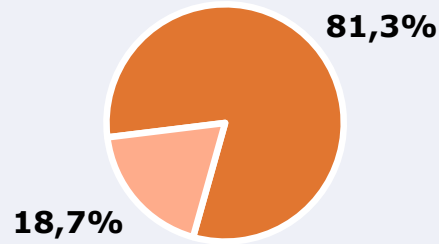

### Poblaciones:

Alhaurín de la Torre  
Alhaurín el Grande  
Almogía  
Álora  
Benalmádena  
Cártama  
Casabermeja  
Cádiz

Colmenar  
Fuengirola  
Málaga  
Mijas  
Pizarra  
Rincón de la Victoria  
Torremolinos

## RESULTADOS

Área: Málaga y proximidades

Ha visto alguna vez el canal

81,3 %

841.455

**Universo:** Población general

Seguidores de la emisora ( Durante el último mes )

45,0 %

465.750

**Universo:** Población general

Resultados generales - 24 horas

5,3 % *Share 24h*

48.095 *GRP 24h*

6.756 *Público medio*

**Universo:** Población general

### Tiempo de audiencia diaria