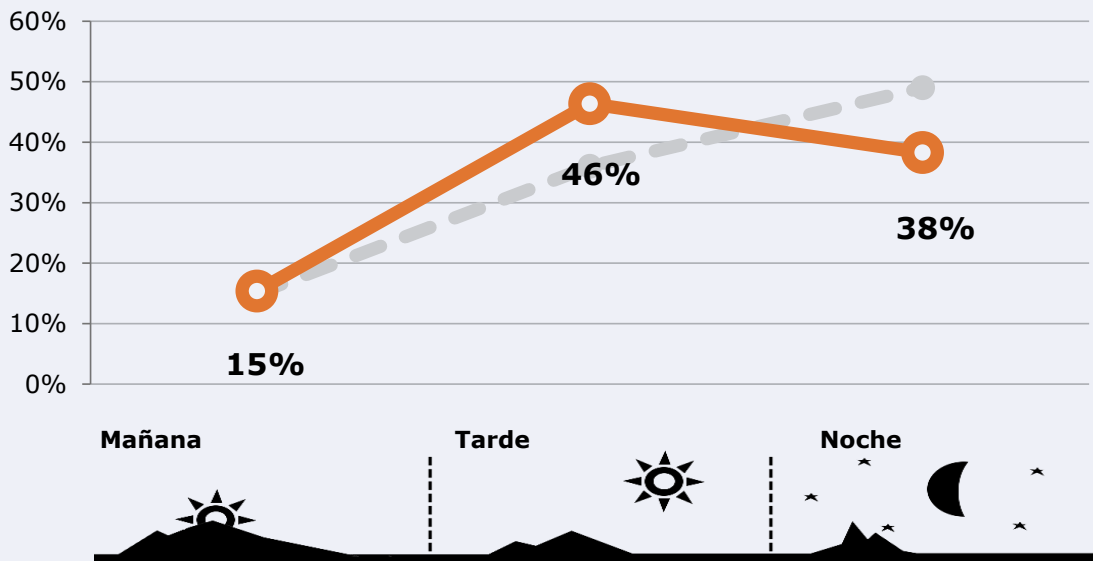

RESULTADOS POR FRANJAS HORARIAS

Área: Málaga y proximidades

Preferencia horaria

(En el conjunto de áreas del estudio)

Universo: Población que sigue la emisora

Resultados

(En el área - 8 horas)

	% Share (8 horas)	 GRP (8 horas)	 Público medio
Mañana 	5,4%	7391	3115
Tarde 	6,8%	22299	9397
Noche 	4,1%	18406	7757

Universo: Población general