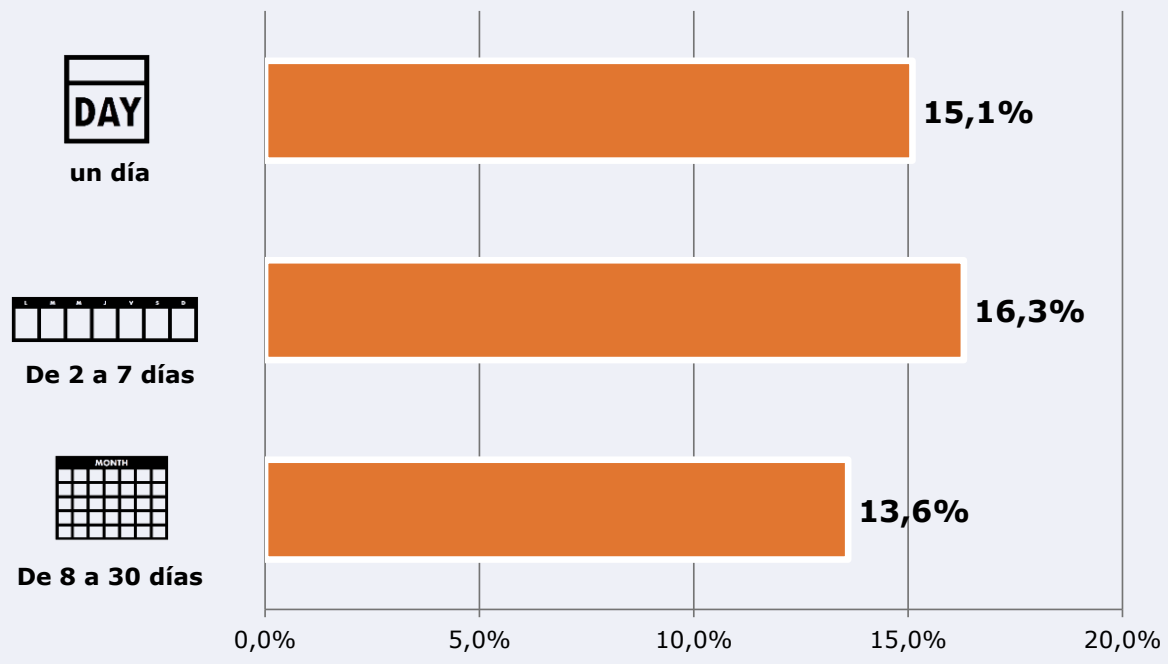

Última vez que siguió la emisora

Universo: Población general