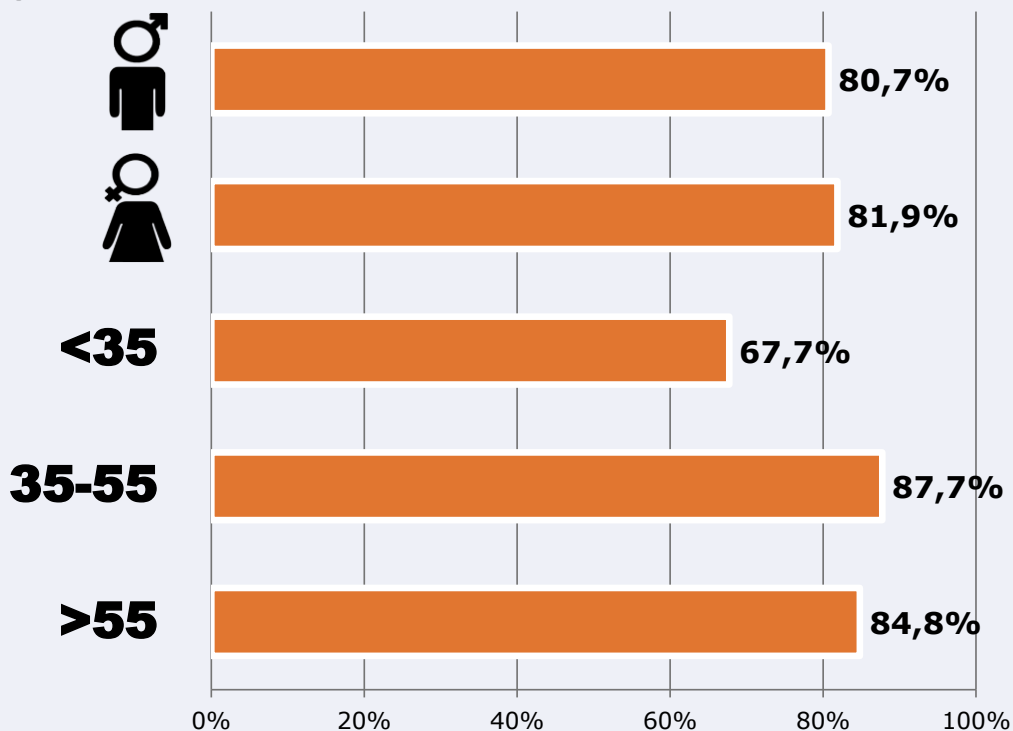

## RESULTADOS POR FRANJAS HORARIAS

Área: Málaga y proximidades

### Preferencia horaria

(En el conjunto de áreas del estudio)

 **Universo:** Población que sigue la emisora

### Resultados

(En el área - 8 horas)

	% Share (8 horas)	 GRP (8 horas)	 Público medio
<b>Mañana</b> 	5,4%	7391	3115
<b>Tarde</b> 	6,8%	22299	9397
<b>Noche</b> 	4,1%	18406	7757

 **Universo:** Población general

# RESULTADOS POR SEXO Y EDAD

Área: Málaga y proximidades

Ha visto alguna vez el canal

Universo: Población general

Tiempo de audiencia diaria  
minutos / persona

	♂	♀	<35	35-55	>55
Población general	10,0	8,7	6,2	10,7	10,5
Población que sigue la emisora	21,9	19,9	15,0	23,1	24,7