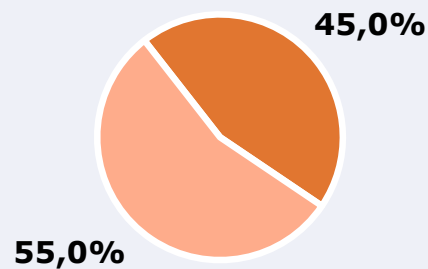

## RESULTADOS

Área: Málaga y proximidades

Ha visto alguna vez el canal

81,3 %

841.455

**Universo:** Población general

Seguidores de la emisora ( Durante el último mes )

45,0 %

465.750

**Universo:** Población general

Resultados generales - 24 horas

5,3 % *Share 24h*

48.095 *GRP 24h*

6.756 *Público medio*

**Universo:** Población general

### Tiempo de audiencia diaria