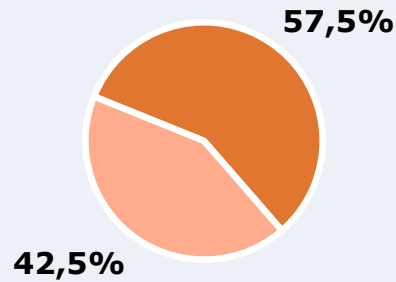

EMISIÓN

Área: Málaga

Situación de los emisores

© Google Condiciones

Potencia de emisión

> 500 W en el conjunto de la emisora

ÁREA

**Área del estudio:**
Málaga**Población del área del estudio:**
575.000**Poblaciones:**
Málaga

RESULTADOS

Área: Málaga

Ha escuchado alguna vez la emisora

57,5 %

330.625 

 **Universo:** Población general

Seguidores de la emisora (Durante el último mes)

23,0 %

132.250 

 **Universo:** Población general

Resultados generales - 24 horas

6,7 % *Share 24h*

19.076  *GRP 24h*

2.116  *Público medio*

 **Universo:** Población general

Tiempo de audiencia diaria