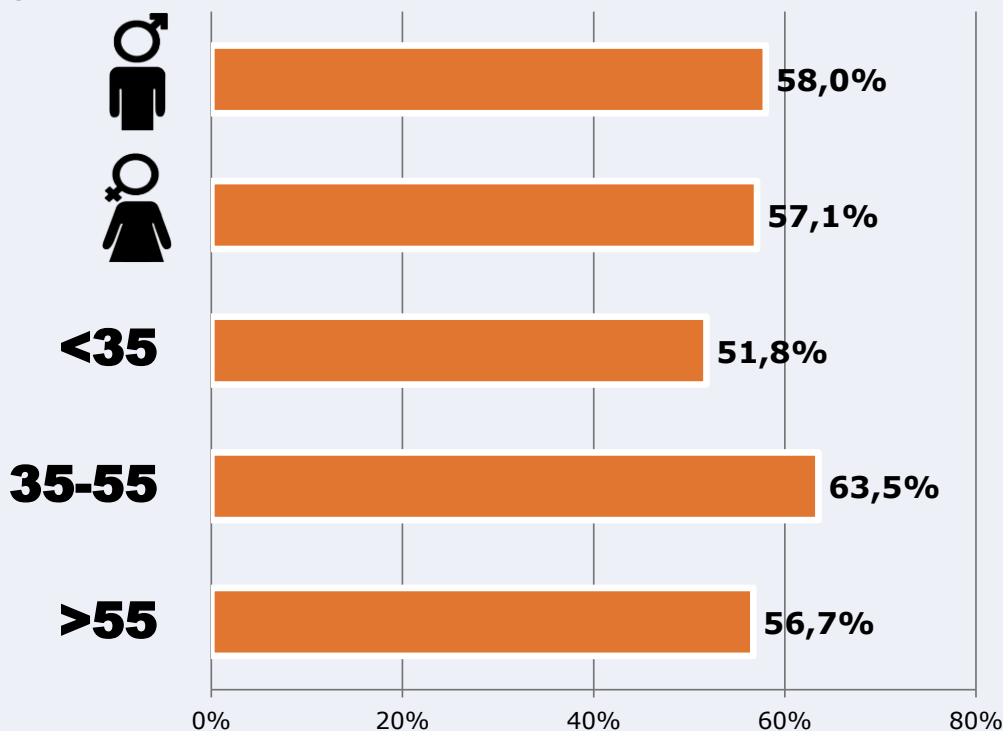

Última vez que siguió la emisora

Universo: Población general

RESULTADOS POR FRANJAS HORARIAS

Área: Málaga

Preferencia horaria

(En el conjunto de áreas del estudio)

 **Universo:** Población que sigue la emisora

Resultados

(En el área - 8 horas)

	% Share (8 horas)	 GRP (8 horas)	 Público medio
Mañana 	6,5%	9902	3296
Tarde 	6,4%	6052	2014
Noche 	7,8%	3121	1039

 **Universo:** Población general

RESULTADOS POR SEXO Y EDAD

Área: Málaga

Ha escuchado alguna vez la emisora

Universo: Población general

Tiempo de audiencia diaria
minutos / persona

	♂	♀	<35	35-55	>55
Población general	6,1	4,7	3,8	6,0	5,9
Población que sigue la emisora	24,1	21,9	17,1	26,2	25,4