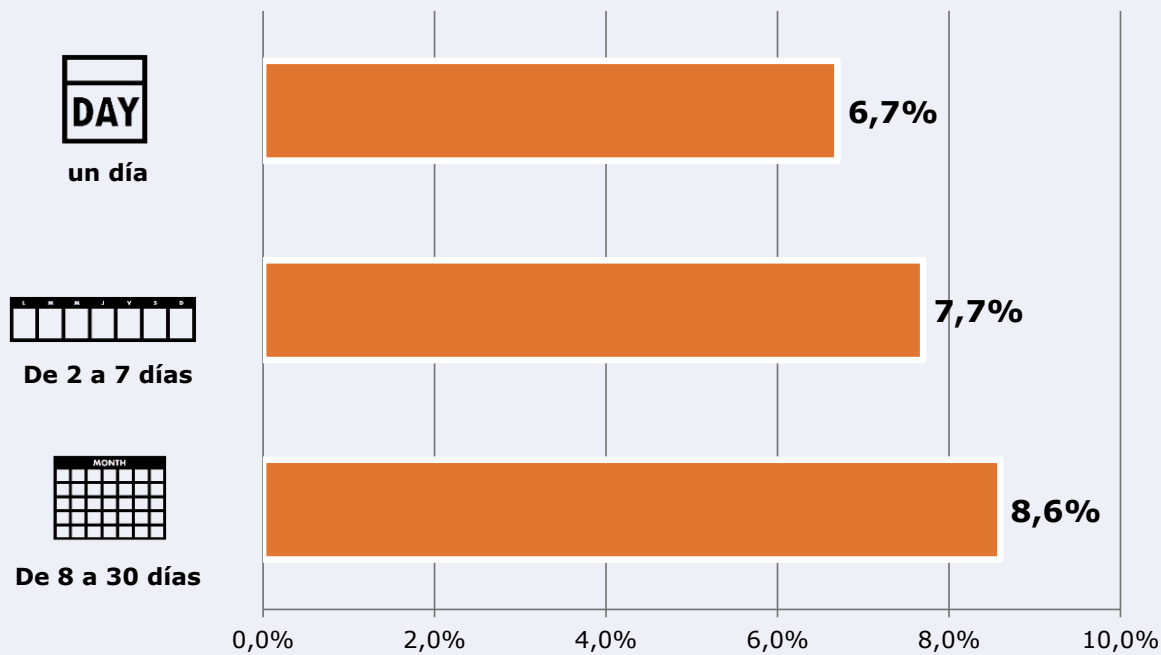

132.250 

 **Universo:** Población general

Resultados generales - 24 horas

6,7 % *Share 24h*

19.076  *GRP 24h*

2.116  *Público medio*

 **Universo:** Población general

Tiempo de audiencia diaria

Última vez que siguió la emisora

Universo: Población general

RESULTADOS POR FRANJAS HORARIAS

Área: Málaga

Preferencia horaria

(En el conjunto de áreas del estudio)

 **Universo:** Población que sigue la emisora