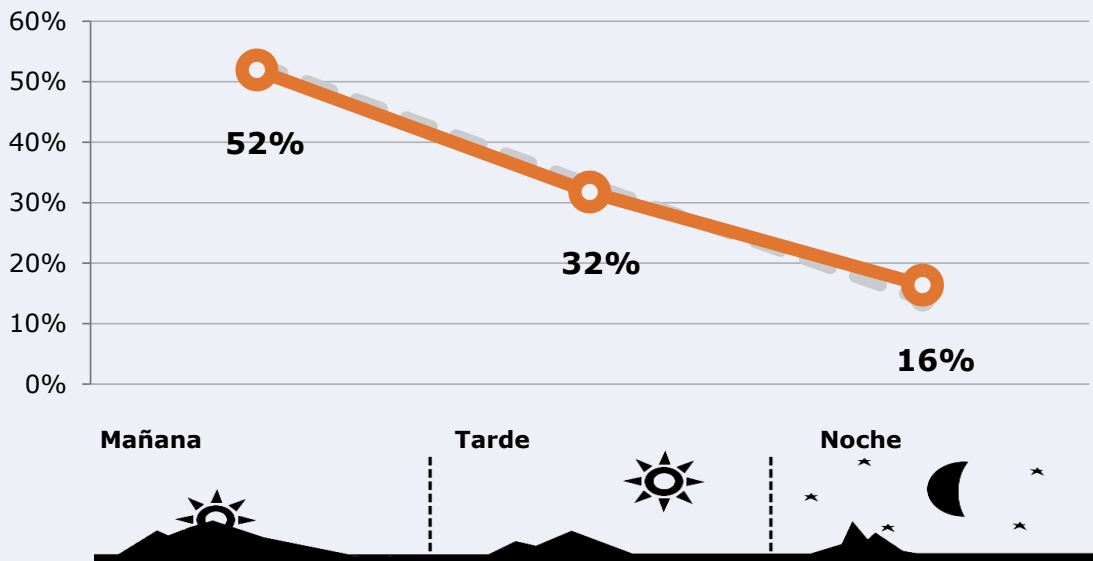

132.250 

 **Universo:** Población general

Resultados generales - 24 horas

6,7 % *Share 24h*

19.076  *GRP 24h*

2.116  *Público medio*

 **Universo:** Población general

Tiempo de audiencia diaria

Última vez que siguió la emisora

Universo: Población general

RESULTADOS POR FRANJAS HORARIAS

Área: Málaga

Preferencia horaria

(En el conjunto de áreas del estudio)

 **Universo:** Población que sigue la emisora

Resultados

(En el área - 8 horas)

	% Share (8 horas)	 GRP (8 horas)	 Público medio
Mañana 	6,5%	9902	3296
Tarde 	6,4%	6052	2014
Noche 	7,8%	3121	1039

 **Universo:** Población general

RESULTADOS POR SEXO Y EDAD