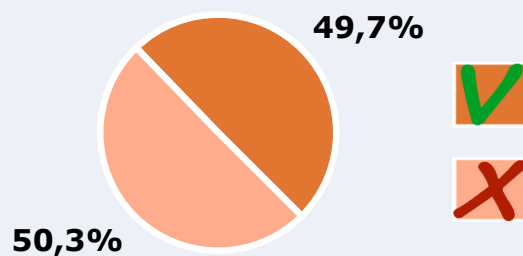

Área: Málaga

Ha escuchado alguna vez la emisora

Universo: Población general

Tiempo de audiencia diaria
minutos / persona

	♂	♀	<35	35-55	>55
Población general	6,1	4,7	3,8	6,0	5,9
Población que sigue la emisora	24,1	21,9	17,1	26,2	25,4

INFORMACIÓN COMPLEMENTARIA

Área: Málaga

Información general del medio
(Todas las emisoras de radio)

Seguimiento del medio

Audiencia diaria en minutos **79**

 **Universo:** Población general