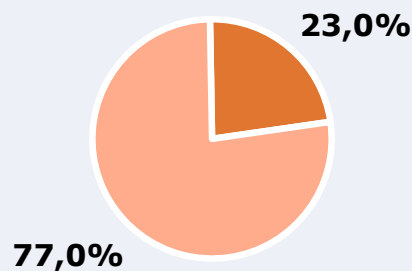

EMISIÓN

Área: Málaga

Situación de los emisores

© Google Condiciones

Potencia de emisión

> 500 W en el conjunto de la emisora

ÁREA

**Área del estudio:**
Málaga**Población del área del estudio:**
575.000**Poblaciones:**
Málaga

RESULTADOS

Área: Málaga

Ha escuchado alguna vez la emisora

57,5 %

330.625 

 **Universo:** Población general

Seguidores de la emisora (Durante el último mes)

23,0 %

132.250 

 **Universo:** Población general

Resultados generales - 24 horas

6,7 % *Share 24h*

19.076  *GRP 24h*

2.116  *Público medio*

 **Universo:** Población general

Tiempo de audiencia diaria