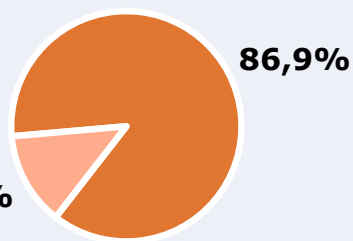

 **Universo:** Población general

RESULTADOS POR SEXO Y EDAD

Área: Soria y proximidades

Ha visto alguna vez el canal

Universo: Población general

Tiempo de audiencia diaria
minutos / persona

	♂	♀	<35	35-55	>55
Población general	13,7	10,9	10,4	14,0	12,5
Población que sigue la emisora	23,2	21,8	18,9	24,4	22,3

INFORMACIÓN COMPLEMENTARIA

Área: Soria y proximidades

Información general del medio
(Todos los canales)

Seguimiento del medio

Audiencia diaria en minutos

176

Universo: Población general

REDES SOCIALES