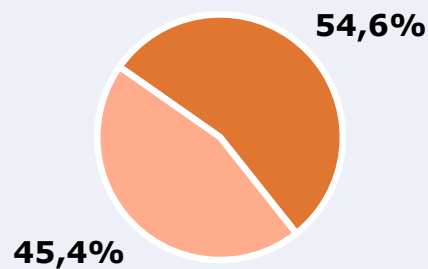

ÁREA

Área del estudio: Soria y proximidades

Población del área del estudio:
48.700

Poblaciones:

SORIA
GARRAY
GOLMAYO
ALMARZA
OLVEGA

RESULTADOS

Área: Soria y proximidades

Ha visto alguna vez el canal

84,0 %

40.908 

 **Universo:** Población general

Seguidores de la emisora (Durante el último mes)

54,6 %

26.590 

 **Universo:** Población general

Resultados generales - 24 horas

7,0 % *Share 24h*

2.958  *GRP 24h*

416  *Público medio*

 **Universo:** Población general

Tiempo de audiencia diaria

Última vez que siguió la emisora

Universo: Población general

RESULTADOS POR FRANJAS HORARIAS