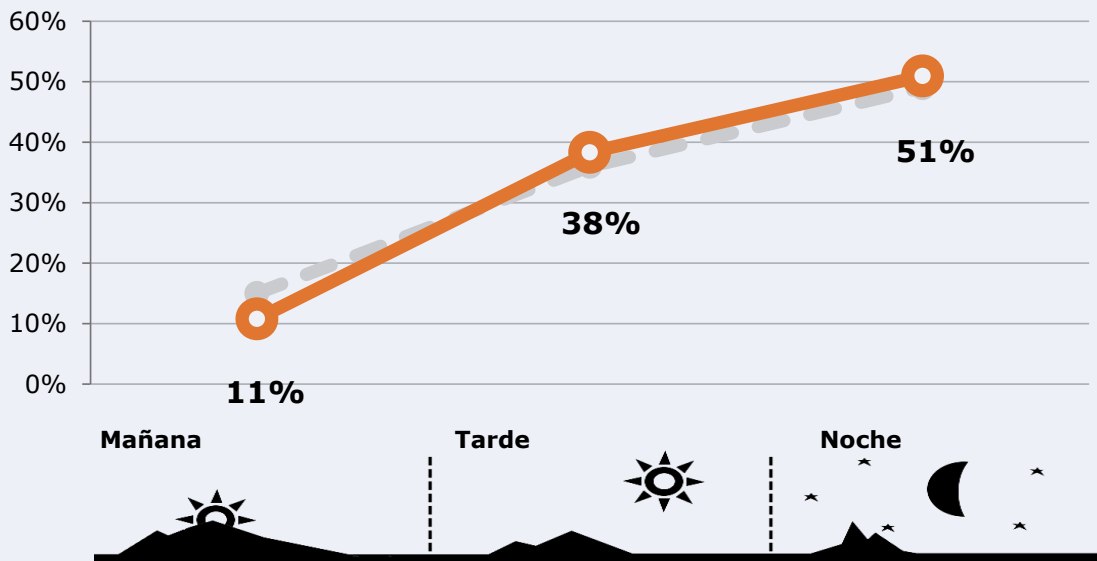

84,0 %

40.908 

 **Universo:** Población general

Seguidores de la emisora (Durante el último mes)

54,6 %

26.590 

 **Universo:** Población general

Resultados generales - 24 horas

7,0 % *Share 24h*

2.958  *GRP 24h*

416  *Público medio*

 **Universo:** Población general

Tiempo de audiencia diaria

Última vez que siguió la emisora

Universo: Población general

RESULTADOS POR FRANJAS HORARIAS

Área: Soria y proximidades

Preferencia horaria

(En el conjunto de áreas del estudio)

 **Universo:** Población que sigue la emisora

Resultados

(En el área - 8 horas)

	% Share (8 horas)	 GRP (8 horas)	 Público medio
Mañana 	5,0%	318	134
Tarde 	7,4%	1133	478
Noche 	7,3%	1506	636