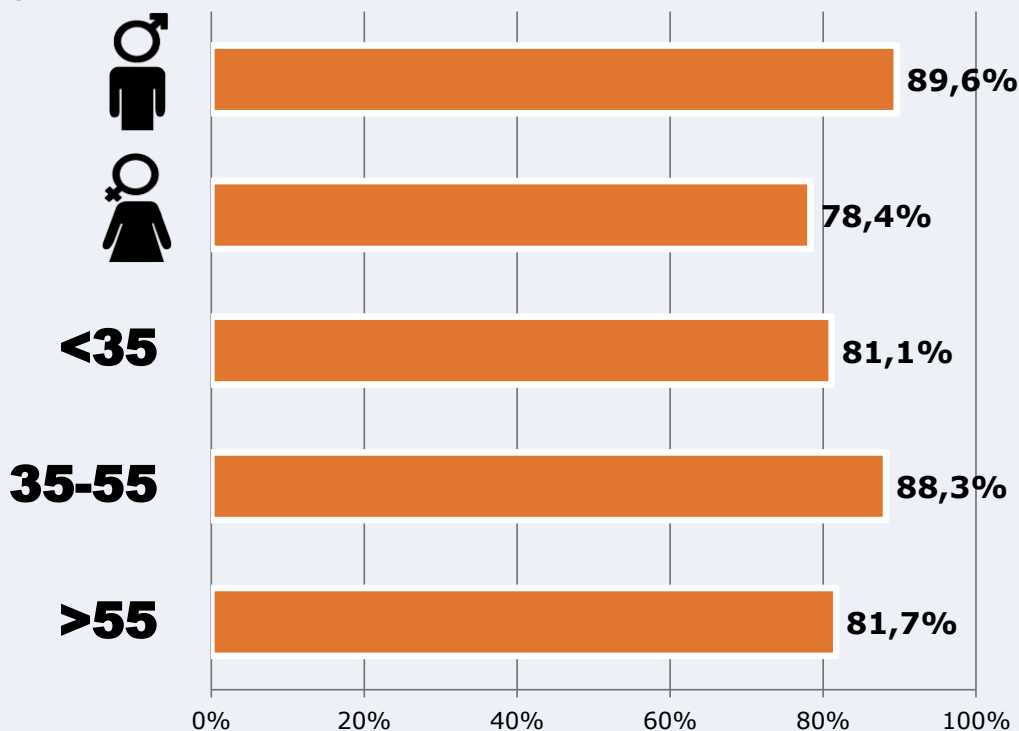

 **Universo:** Población general

RESULTADOS POR SEXO Y EDAD

Área: Soria y proximidades

Ha visto alguna vez el canal

Universo: Población general

Tiempo de audiencia diaria
minutos / persona

	♂	♀	<35	35-55	>55
Población general	13,7	10,9	10,4	14,0	12,5
Población que sigue la emisora	23,2	21,8	18,9	24,4	22,3