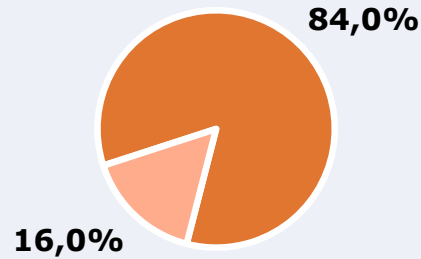

ÁREA

Área del estudio: Soria y proximidades

Población del área del estudio:
48.700

Poblaciones:

SORIA
GARRAY
GOLMAYO
ALMARZA
OLVEGA

RESULTADOS

Área: Soria y proximidades

Ha visto alguna vez el canal

84,0 %

40.908 

 **Universo:** Población general

Seguidores de la emisora (Durante el último mes)

54,6 %

26.590 

 **Universo:** Población general

Resultados generales - 24 horas