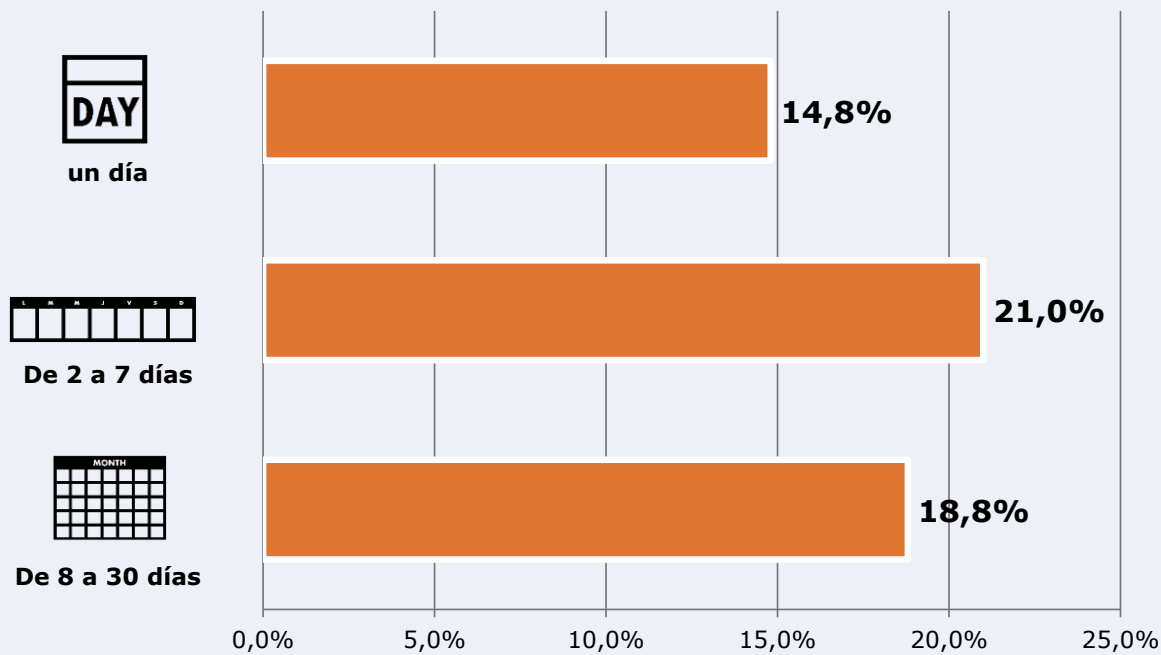

84,0 %

40.908 

 **Universo:** Población general

Seguidores de la emisora (Durante el último mes)

54,6 %

26.590 

 **Universo:** Población general

Resultados generales - 24 horas

7,0 % *Share 24h*

2.958  *GRP 24h*

416  *Público medio*

 **Universo:** Población general

Tiempo de audiencia diaria

Última vez que siguió la emisora

Universo: Población general

RESULTADOS POR FRANJAS HORARIAS

Área: Soria y proximidades

Preferencia horaria

(En el conjunto de áreas del estudio)

 **Universo:** Población que sigue la emisora

Resultados

(En el área - 8 horas)

	% Share (8 horas)	 GRP (8 horas)	 Público medio
Mañana 	5,0%	318	134
Tarde 	7,4%	1133	478
Noche 	7,3%	1506	636