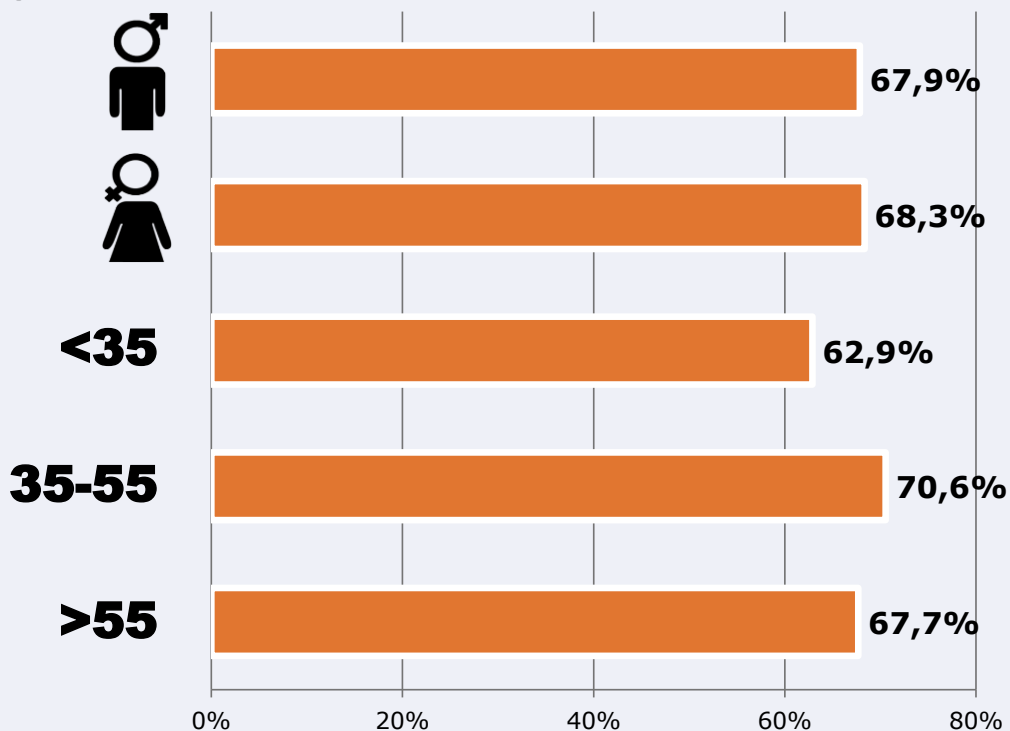

 **Universo:** Población que sigue la emisora

Resultados

(En el área - 8 horas)

	% Share (8 horas)	 GRP (8 horas)	 Público medio
Mañana 	3,2%	3966	1660
Tarde 	4,2%	12526	5243
Noche 	4,0%	16103	6740

 **Universo:** Población general

RESULTADOS POR SEXO Y EDAD

Área: Tenerife

Ha visto alguna vez el canal

Universo: Población general

Tiempo de audiencia diaria
minutos / persona

	♂	♀	<35	35-55	>55
Población general	7,1	6,7	5,6	7,5	7,3
Población que sigue la emisora	20,6	20,2	14,1	23,0	21,5