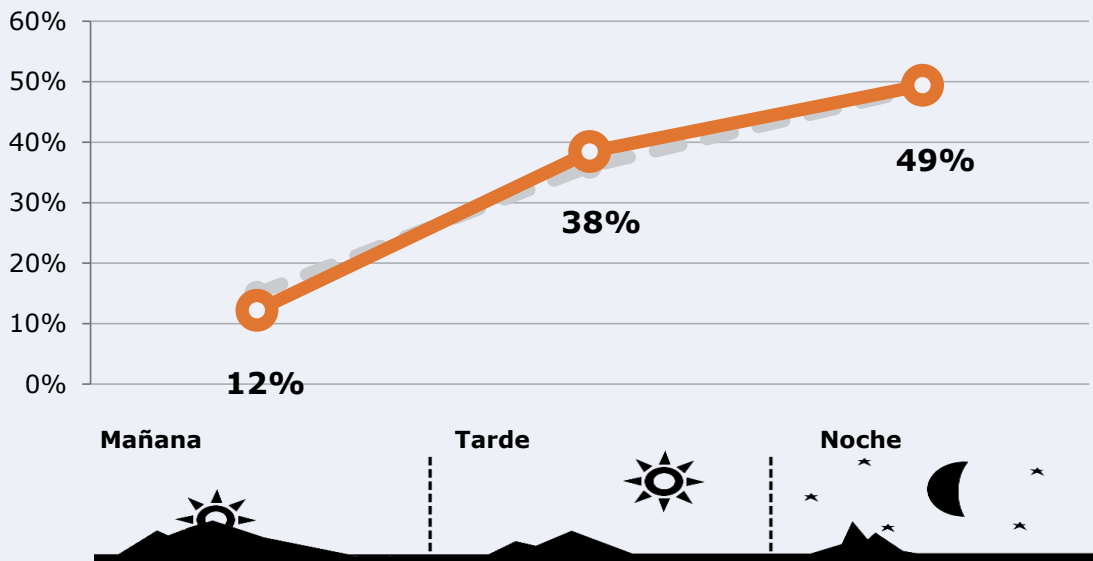

Seguidores de la emisora (Durante el último mes)

34,1 %

322.245

Universo: Población general

Resultados generales - 24 horas

4,0 % *Share 24h*

32.595 *GRP 24h*

4.548 *Público medio*

Universo: Población general

Tiempo de audiencia diaria

Última vez que siguió la emisora

Universo: Población general

RESULTADOS POR FRANJAS HORARIAS

Área: Tenerife

Preferencia horaria

(En el conjunto de áreas del estudio)

 **Universo:** Población que sigue la emisora

Resultados

(En el área - 8 horas)

	% Share (8 horas)	 GRP (8 horas)	 Público medio
Mañana 	3,2%	3966	1660
Tarde 	4,2%	12526	5243
Noche 	4,0%	16103	6740

 **Universo:** Población general