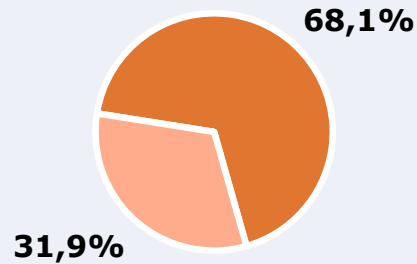

SÍNTESIS

Canal 4 Tenerife, seguido por 322245 personas, obtiene un 4 por ciento de share en Tenerife.

En el estudio realizado en octubre de 2023 se obtienen los siguientes resultados:

Canal 4 Tenerife es conocido por el 68,1 por ciento de la población del área de Tenerife. En el último mes, lo han seguido 322245 personas durante 20 minutos al día de media. Sobre el total de la población del área, el tiempo medio de audiencia es de 6,9 minutos, con un 4 por ciento de share y un GRP 24h de 32595 personas.

ÁREA

**Área del estudio:**
Tenerife**Población del área del estudio:**
945.000**Poblaciones:**
Todas

RESULTADOS

Área: Tenerife

Ha visto alguna vez el canal

68,1 %

643.545

Universo: Población general

Seguidores de la emisora (Durante el último mes)

34,1 %

322.245

Universo: Población general

Resultados generales - 24 horas

4,0 % *Share 24h*

32.595 *GRP 24h*

4.548 *Público medio*