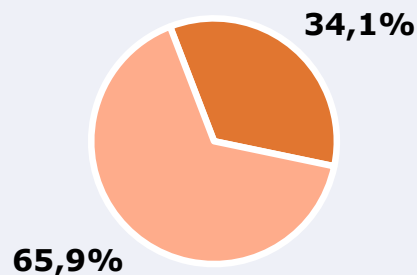

SÍNTESIS

Canal 4 Tenerife, seguido por 322245 personas, obtiene un 4 por ciento de share en Tenerife.

En el estudio realizado en octubre de 2023 se obtienen los siguientes resultados:

Canal 4 Tenerife es conocido por el 68,1 por ciento de la población del área de Tenerife. En el último mes, lo han seguido 322245 personas durante 20 minutos al día de media. Sobre el total de la población del área, el tiempo medio de audiencia es de 6,9 minutos, con un 4 por ciento de share y un GRP 24h de 32595 personas.

ÁREA

**Área del estudio:**
Tenerife**Población del área del estudio:**
945.000**Poblaciones:**
Todas

RESULTADOS

Área: Tenerife

Ha visto alguna vez el canal

68,1 %

643.545

Universo: Población general

Seguidores de la emisora (Durante el último mes)

34,1 %

322.245

Universo: Población general

Resultados generales - 24 horas

4,0 % *Share 24h*

32.595 *GRP 24h*

4.548 *Público medio*