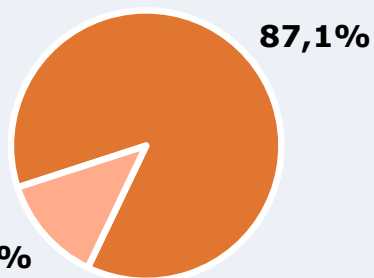

RESULTADOS POR SEXO Y EDAD

Área: Tenerife

Ha visto alguna vez el canal

Universo: Población general

Tiempo de audiencia diaria
minutos / persona

	♂	♀	<35	35-55	>55
Población general	7,1	6,7	5,6	7,5	7,3
Población que sigue la emisora	20,6	20,2	14,1	23,0	21,5

INFORMACIÓN COMPLEMENTARIA

Área: Tenerife

Información general del medio
(Todos los canales)

Seguimiento del medio

Audiencia diaria en minutos

175

 **Universo:** Población general

REDES SOCIALES