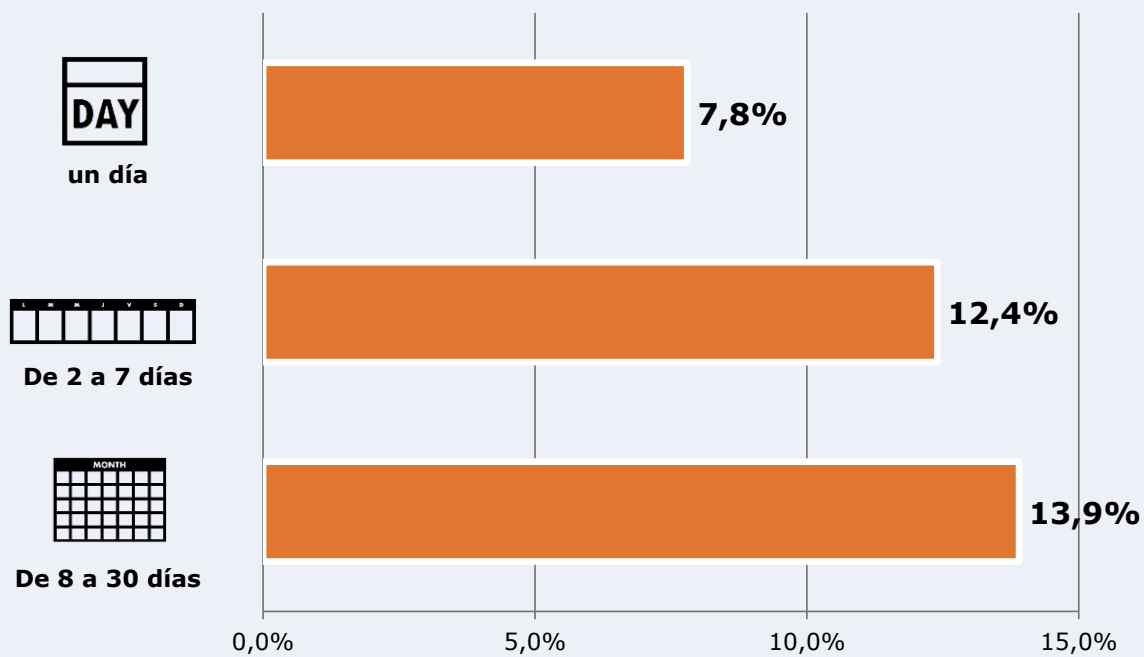

Seguidores de la emisora (Durante el último mes)

34,1 %

322.245

Universo: Población general

Resultados generales - 24 horas

4,0 % *Share 24h*

32.595 *GRP 24h*

4.548 *Público medio*

Universo: Población general

Tiempo de audiencia diaria

Última vez que siguió la emisora

Universo: Población general

RESULTADOS POR FRANJAS HORARIAS

Área: Tenerife

Preferencia horaria

(En el conjunto de áreas del estudio)