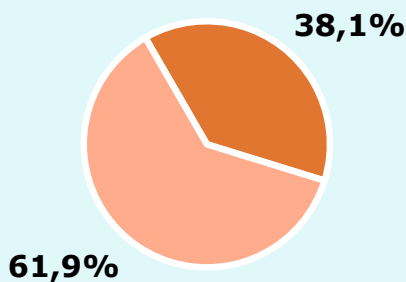

ÀREA

Àrea del estudi: Torelló

Població de l'àrea de l'estudi:
14.553

Poblacions:
Torelló

R RESULTATS PUBLICACIÓ

Àrea: Torelló

Ha llegit algun cop la publicació

86,3 %
12.559

Univers: Població general

Seguidors de la publicació setmanal

38,1 %
5.545

Univers: Població general

Resultats generals - 24 hores

15,7 %

Share 24h
publicacions periòdiques en paper

792