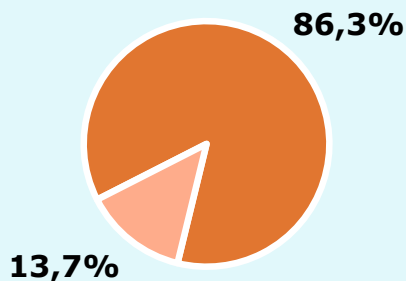

ÀREA

Àrea del estudi: Torelló

Població de l'àrea de l'estudi:
14.553

Poblacions:
Torelló

R RESULTATS PUBLICACIÓ

Àrea: Torelló

Ha llegit algun cop la publicació

86,3 %
12.559

Univers: Població general

Seguidors de la publicació setmanal

38,1 %
5.545

Univers: Població general

Resultats generals - 24 hores

15,7 %

Share 24h
publicacions periòdiques en paper

792