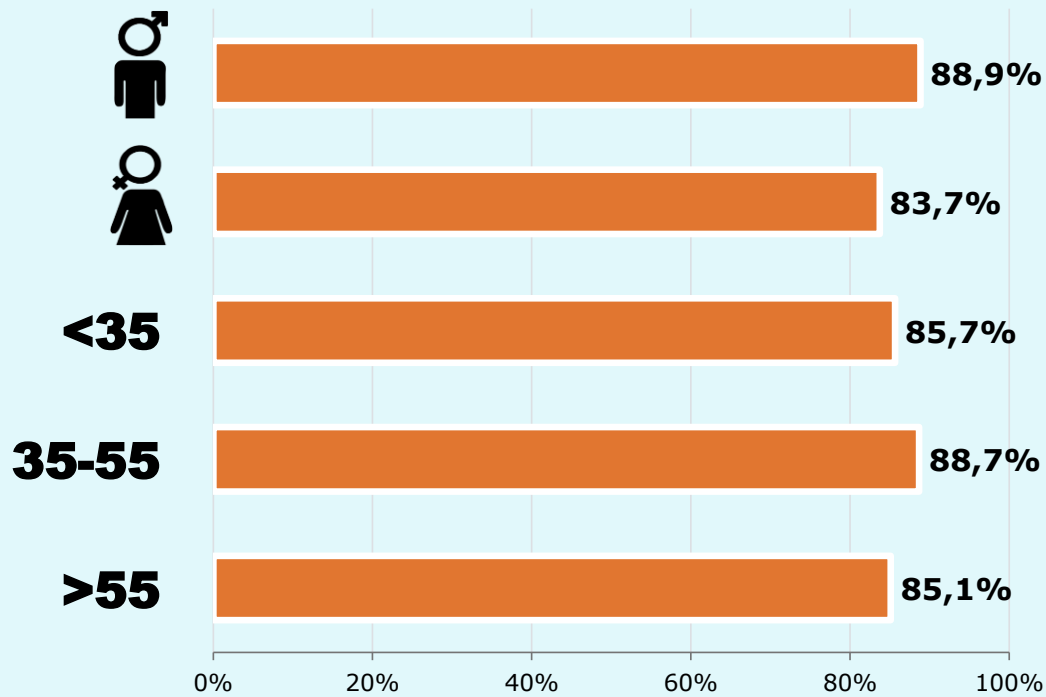

Total hores diàries
Població general

SEXE I EDAT

Àrea: Torelló

Ha llegit algun cop la publicació
Resultats per sexe i edat

Univers: Població general

Temps d'audiència per sexe i edat
Minuts setmanals / persona