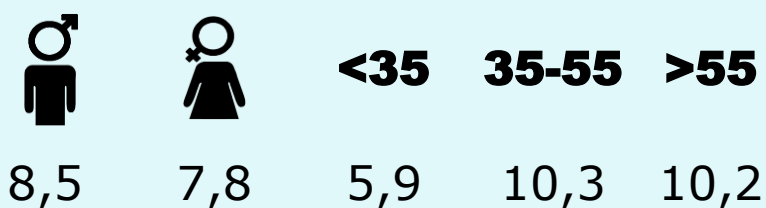

## SEXE I EDAT

Àrea: Ribera de Sió i la Comarca del Urgell

Ha llegit algun cop la publicació  
Resultats per sexe i edat

Univers: Població general

Temps d'audiència per sexe i edat  
Minuts mensuals / persona