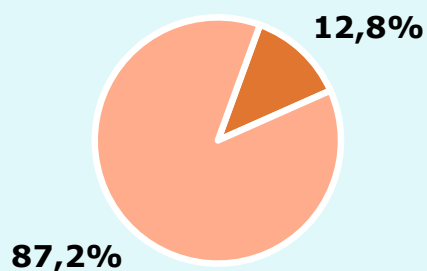

# RESULTATS PUBLICACIÓ

Àrea: Ribera de Sió i la Comarca del Urgell

Ha llegit algun cop la publicació

43,7 %

16.329

**Univers:** Població general

Seguidors de la publicació al mes

12,8 %

4.783

**Univers:** Població general

Resultats generals - 24 hores

2,8 %

*Share 24h*  
publicacions periòdiques en paper

159

Quota de lectors de la publicació en 24h

**Univers:** Població general