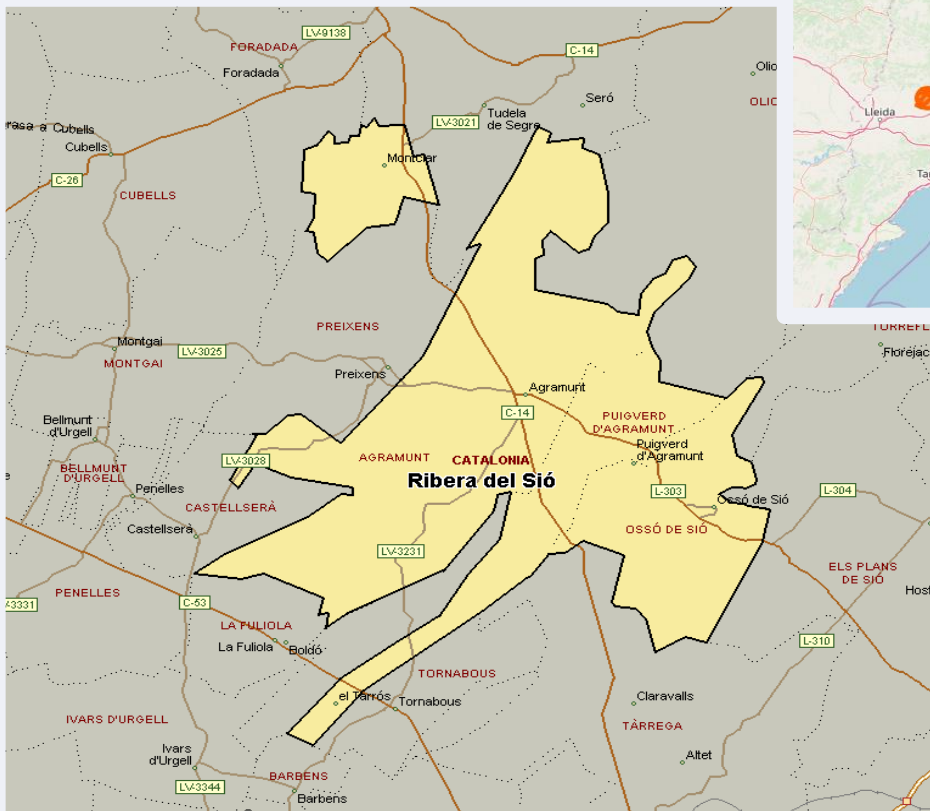

## SÍNTESI

Sió, obté una quota de lectors diaris de 159 persones

A l'estudi realitzat de octubre a desembre de 2022, a l'àrea de Ribera de Sió i la Comarca del Urgell. El 43,7 per cent de la població ha llegit algun cop la publicació impresa Sió. En l'últim mes l'han seguit 4783 persones que li dediquen un temps mitjà d'audiència de 64,2 minuts durant el conjunt del mes. El que equival al 2,8 per cent de share de premsa en paper.

# ÀREA

## Àrea del estudi: Ribera de Sió i la Comarca del Urgell

**Població de l'àrea de l'estudi:**  
37.366