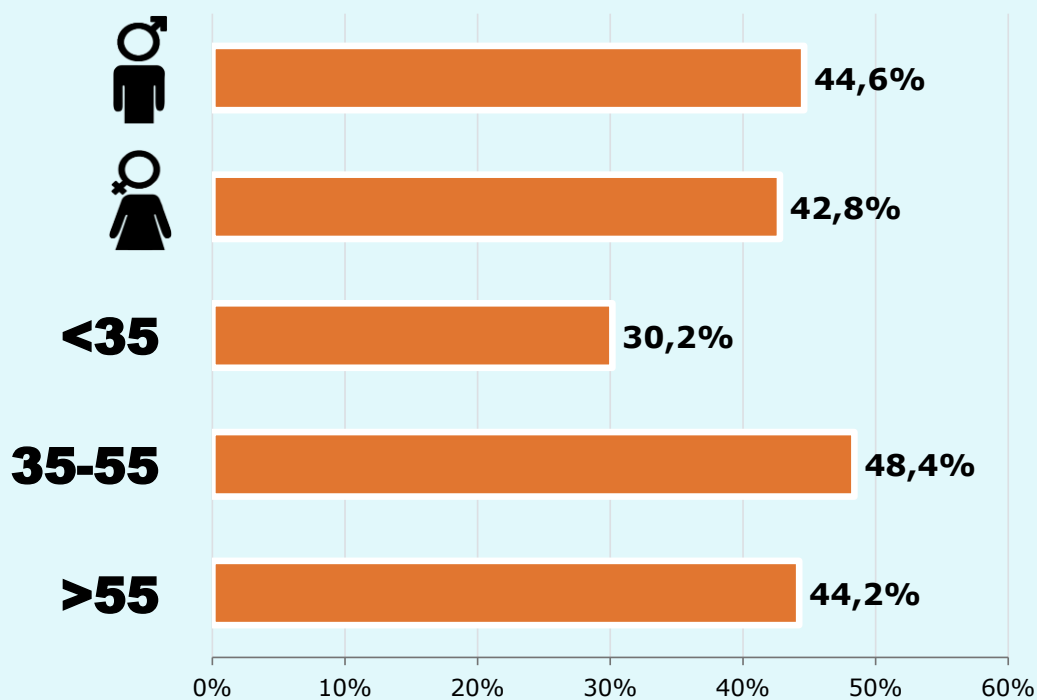

### Temps d'audiència

8,2

Minuts mensuals / persona  
Població general

64,2

Minuts mensuals / persona  
Població que segueix la publicació

171

Total hores diàries  
Població general

## SEXE I EDAT

Àrea: Ribera de Sió i la Comarca del Urgell

Ha llegit algun cop la publicació  
Resultats per sexe i edat

Univers: Població general

Temps d'audiència per sexe i edat  
Minuts mensuals / persona