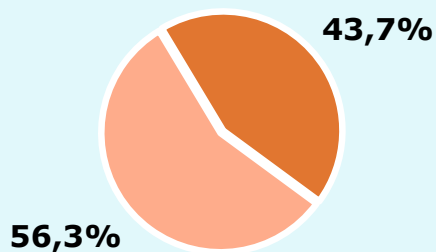

# RESULTATS PUBLICACIÓ

Àrea: Ribera de Sió i la Comarca del Urgell

Ha llegit algun cop la publicació

43,7 %

16.329

**Univers:** Població general

Seguidors de la publicació al mes

12,8 %

4.783

**Univers:** Població general

Resultats generals - 24 hores

2,8 %

*Share 24h*  
publicacions periòdiques en paper

159

Quota de lectors de la publicació en 24h

**Univers:** Població general