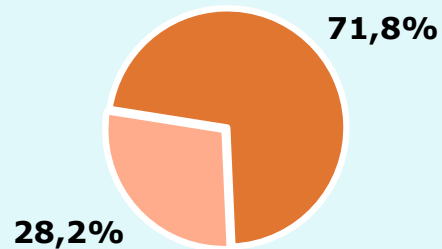

## Àrea del estudi: Caldes de Montbui

© Colaboradores de OpenStreetMap

**Població de l'àrea de l'estudi:**  
17.932

**Poblacions:**  
Caldes de Montbui

## R RESULTATS PUBLICACIÓ

Àrea: Caldes de Montbui

Ha llegit algun cop la publicació

71,8 %

12.875 

 **Univers:** Població general

Seguidors de la publicació setmanal

19,5 %