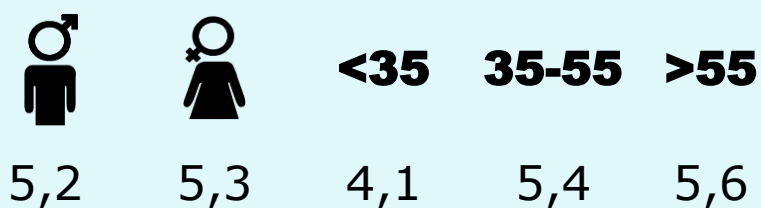

## SEXE I EDAT

Àrea: Caldes de Montbui

Ha llegit algun cop la publicació  
Resultats per sexe i edat

Univers: Població general

Temps d'audiència per sexe i edat  
Minuts setmanals / persona

Univers: Població general