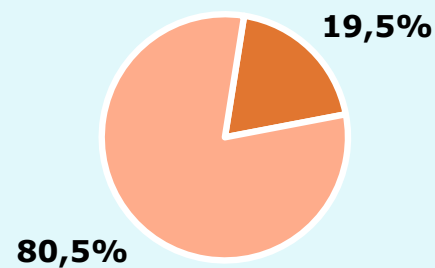

Univers: Població general

Seguidors de la publicació setmanal

19,5 %

3.497