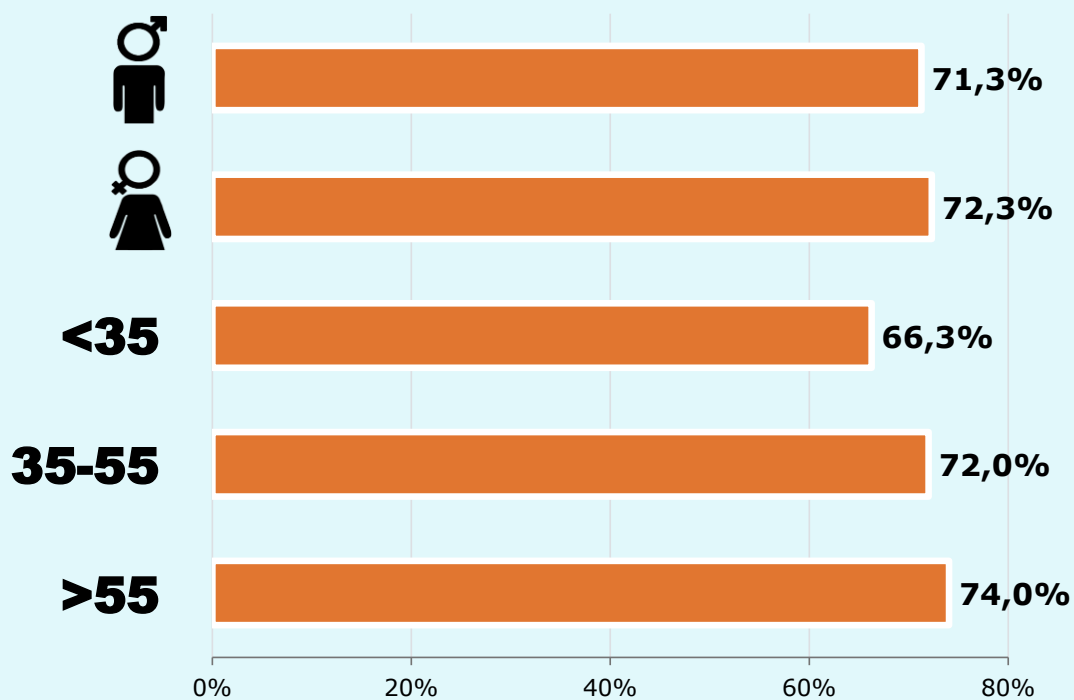

### Temps d'audiència

5,3

Minuts setmanals / persona  
Població general

27,1

Minuts setmanals / persona  
Població que segueix la publicació

226

Total hores diàries  
Població general

## SEXE I EDAT

Àrea: Caldes de Montbui

Ha llegit algun cop la publicació  
Resultats per sexe i edat

Univers: Població general

Temps d'audiència per sexe i edat  
Minuts setmanals / persona

Univers: Població general