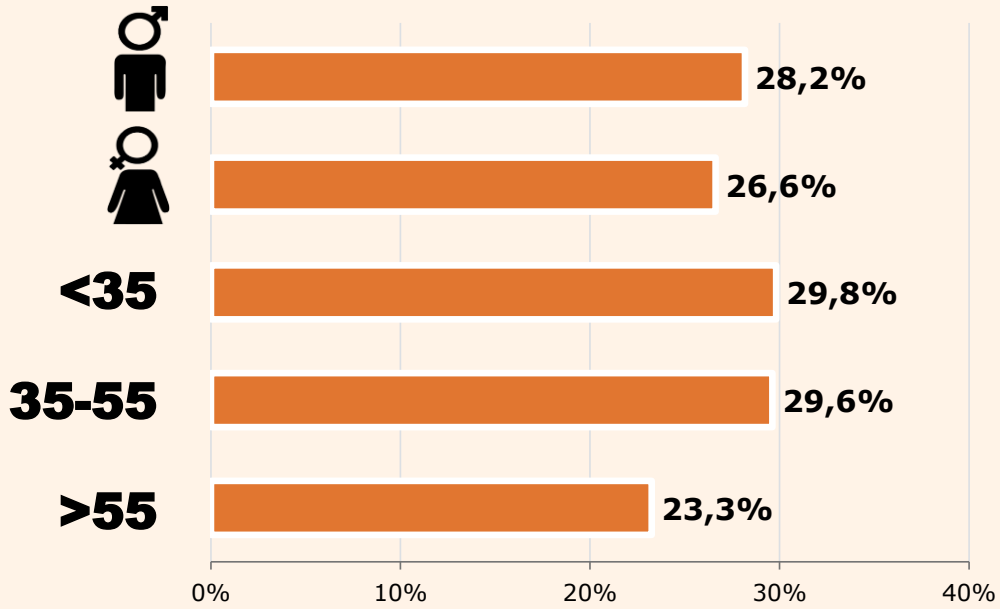

27,5 %

52.498

Univers: Població general

Resultats generals - 24 hores

1.047

Usuaris dedicats
De l'àrea de l'estudi amb >1 min

1.588

Usuaris únics globals
Sense limitacions temporals i geogràfiques

Temps d'audiència

2,0 minuts / visita (IP)

3.176 Total minuts al dia

95.280 Total minuts al mes

SEXE I EDAT

Àrea: Terres de L'Ebre

Ha visitat algun cop el web
Resultats per sexe i edat

Univers: Població general