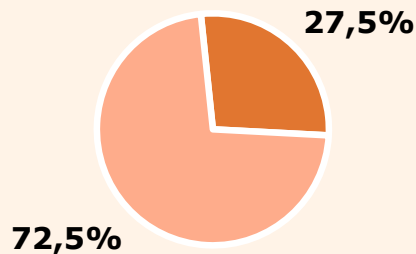

Terra Alta

Gandesa
Batea
Horta de Sant Joan
Fatarella, la
Corbera d'Ebre
Pinell de Brai, el
Bot
Vilalba dels Arcs
Arnes
Pobla de Massaluca, la
Caseres
Prat de Comte

RESULTATS WEB

Àrea: Terres de L'Ebre

Ha visitat algun cop el web

27,5 %

52.498

Univers: Població general

Resultats generals - 24 hores

1.047

Usuaris dedicats
De l'àrea de l'estudi amb >1 min

1.588

Usuaris únics globals
Sense limitacions temporals i geogràfiques