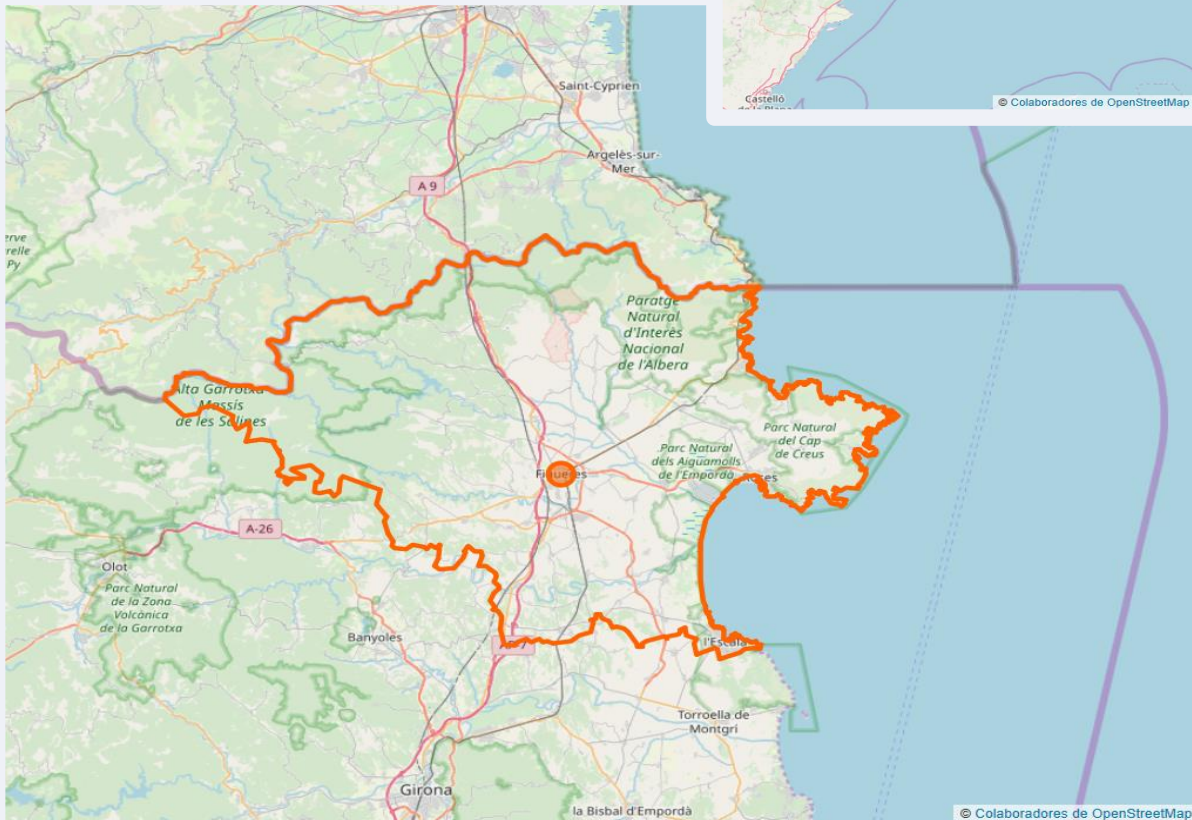

ÀREA

Àrea del estudi: Alt Empordà

Població de l'àrea de l'estudi:
141.432

**Poblacions:**

Figueres
Roses
Castelló d'Empúries
Escala, l'
Vilafant
Llançà
Jonquera, la
Cadaqués
Sant Pere Pescador
Peralada
Avinyonet de Puigventós
Palau-saverdera
Portbou
Navata
Llers
Vilajuïga
Vilamalla
Port de la Selva, el
Bàscara
Cabanes
Vilabertran
Garriguella
Armentera, l'
Agullana
Ventalló
Saus, Camallera i Llampaias
Sant Miquel de Fluvià
Maçanet de Cabrenys
Lladó
Borrassà
Torroella de Fluvià
Fortià
Vila-sacra
Capmany
Pau
Pau
Colera
Sant Climent Sescebes
Far d'Empordà, el
Pont de Molins
Darnius
Viladamat
Espolla
Ordis
Garrigàs
Vilanant
Santa Llogaia d'Àlguema
Cantallops
Terrades
Masarac
Vilamacolum
Cistella
Boadella i les Escaules
Riumors
Biure
Sant Llorenç de la Muga
Cabanelles
Pontós
Rabós
Selva de Mar, la
Sant Mori
Pedret i Marzà
Mollet de Peralada
Vilamaniscle
Siurana
Albanyà
Vilaür
Palau de Santa Eulàlia
Vajol, la