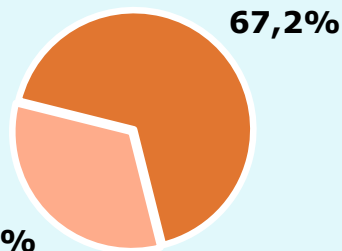

R RESULTATS PUBLICACIÓ

Àrea: Alt Empordà

Ha llegit algun cop la publicació

67,2 %

95.042

Univers: Població general

Seguidors de la publicació setmanal

23,6 %

33.378

Univers: Població general

Resultats generals - 24 hores

13,5 %

Share 24h
publicacions periòdiques en paper

4.768

Quota de lectors de la publicació en 24h

Univers: Població general