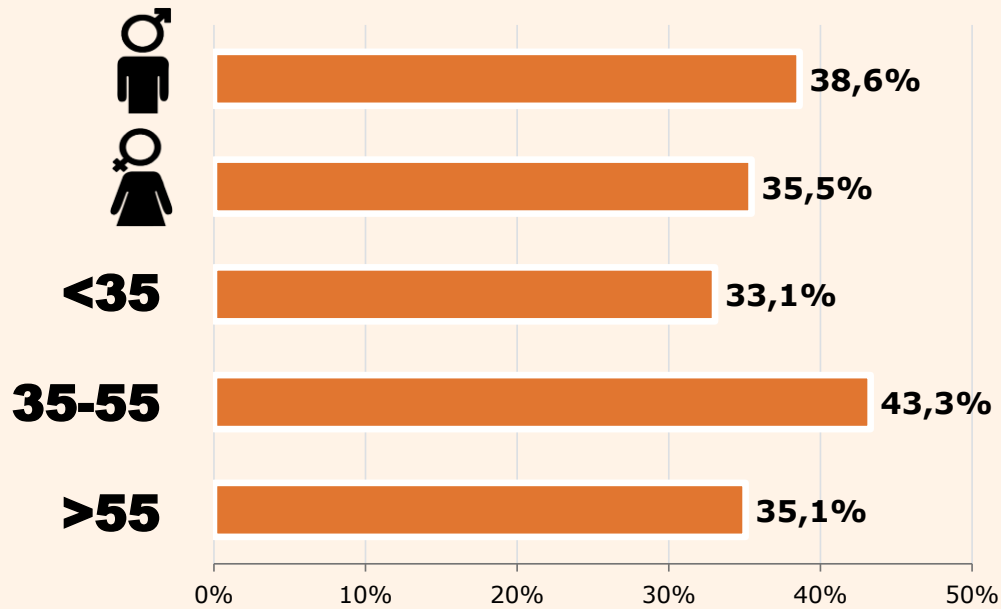

Ha visitat algun cop el web

37,1 %

52.471

Univers: Població general

Resultats generals - 24 hores

11.211

Usuaris dedicats
De l'àrea de l'estudi amb >1 min

14.516

Usuaris únics globals
Sense limitacions temporals i geogràfiques

Temps d'audiència

3,5 minuts / visita (IP)

50.806 Total minuts al dia

1.524.180 Total minuts al mes

SEXE I EDAT

Àrea: Alt Empordà

Ha visitat algun cop el web
Resultats per sexe i edat