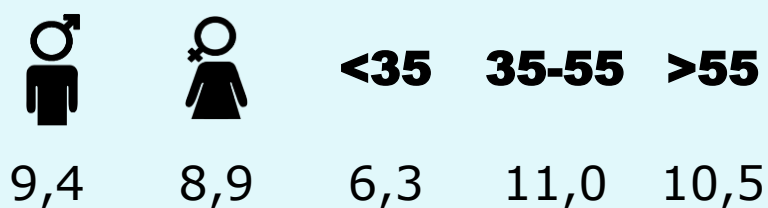

Àrea: Alt Empordà

Ha llegit algun cop la publicació
Resultats per sexe i edat

Univers: Població general

Temps d'audiència per sexe i edat
Minuts setmanals / persona

Univers: Població general

RESULTATS WEB

Àrea: Alt Empordà

Ha visitat algun cop el web

37,1 %

52.471

Univers: Població general

Resultats generals - 24 hores

11.211

Usuaris dedicats
De l'àrea de l'estudi amb >1 min

14.516