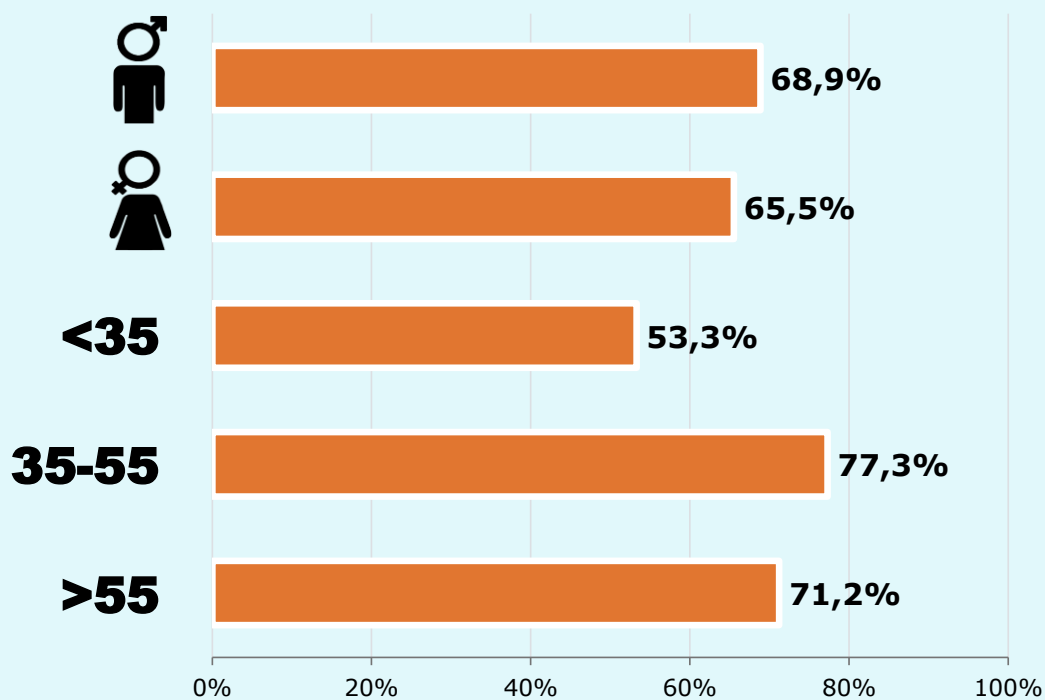

SEXE I EDAT

Àrea: Alt Empordà

Ha llegit algun cop la publicació
Resultats per sexe i edat

Univers: Població general

Temps d'audiència per sexe i edat
Minuts setmanals / persona