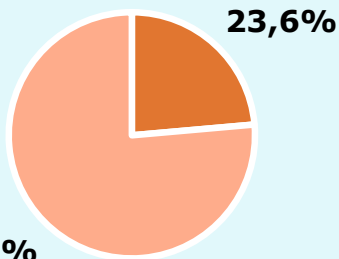

R RESULTATS PUBLICACIÓ

Àrea: Alt Empordà

Ha llegit algun cop la publicació

67,2 %

95.042

Univers: Població general

Seguidors de la publicació setmanal

23,6 %

33.378

Univers: Població general

Resultats generals - 24 hores

13,5 %

Share 24h
publicacions periòdiques en paper

4.768

Quota de lectors de la publicació en 24h

Univers: Població general