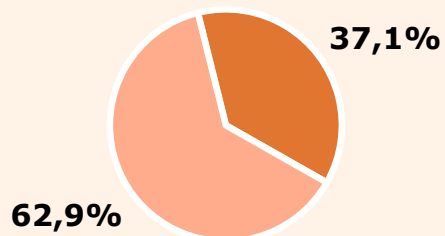

Àrea: Alt Empordà

Ha llegit algun cop la publicació
Resultats per sexe i edat

Univers: Població general

Temps d'audiència per sexe i edat
Minuts setmanals / persona

Univers: Població general

RESULTATS WEB

Àrea: Alt Empordà

Ha visitat algun cop el web

37,1 %

52.471

Univers: Població general

Resultats generals - 24 hores

11.211

Usuaris dedicats
De l'àrea de l'estudi amb >1 min

14.516