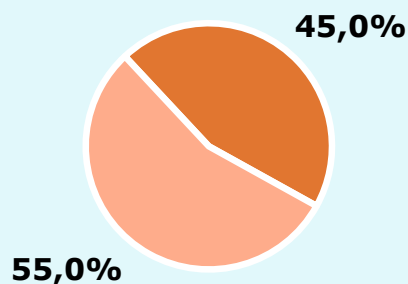

2.768

Univers: Població general

Seguidors de la publicació al mes

45,0 %

1.462

Univers: Població general

Resultats generals - 24 hores

5,3 %