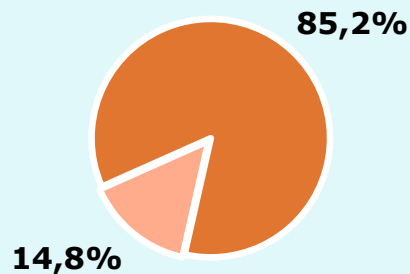

ÀREA

Àrea del estudi:
Balsareny

Població de l'àrea de l'estudi:
3.249

Poblacions:
Balsareny

R RESULTATS PUBLICACIÓ

Àrea: Balsareny

Ha llegit algun cop la publicació

85,2 %

2.768

Univers: Població general

Seguidors de la publicació al mes

45,0 %

1.462

Univers: Població general

Resultats generals - 24 hores

5,3 %