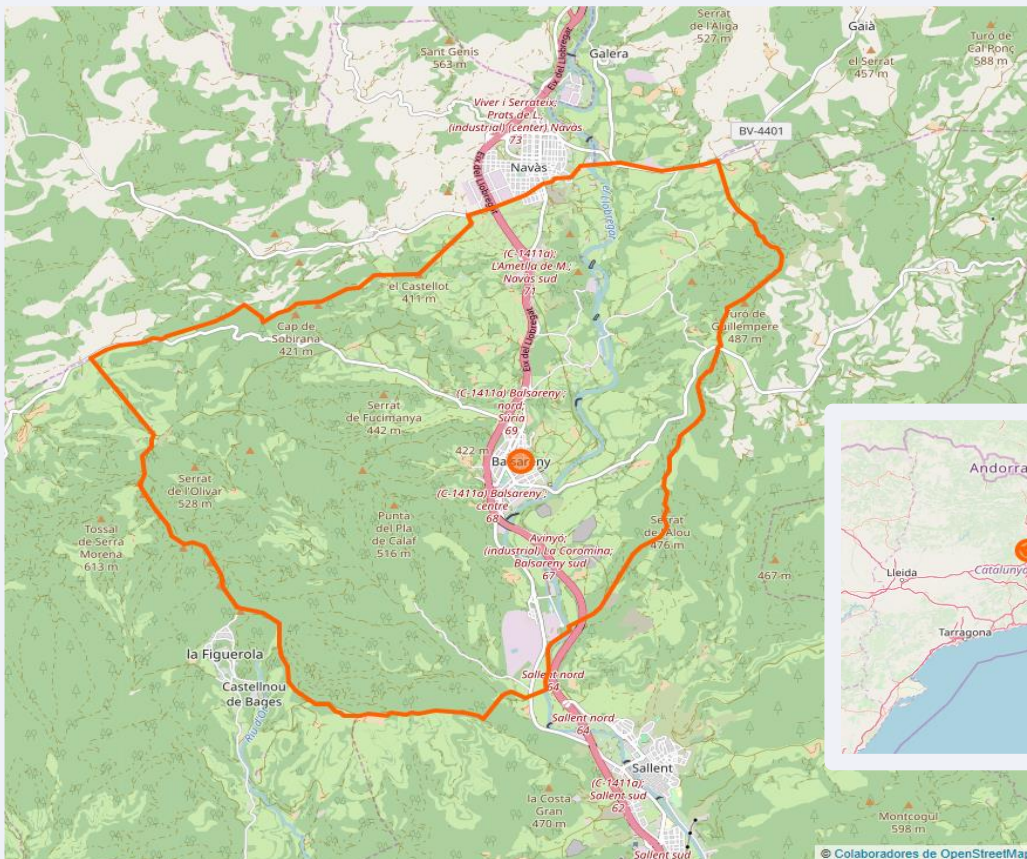

ÀREA

Àrea del estudi:
Balsareny

Població de l'àrea de l'estudi:
3.249

Poblacions:
Balsareny

R RESULTATS PUBLICACIÓ

Àrea: Balsareny

Ha llegit algun cop la publicació

85,2 %