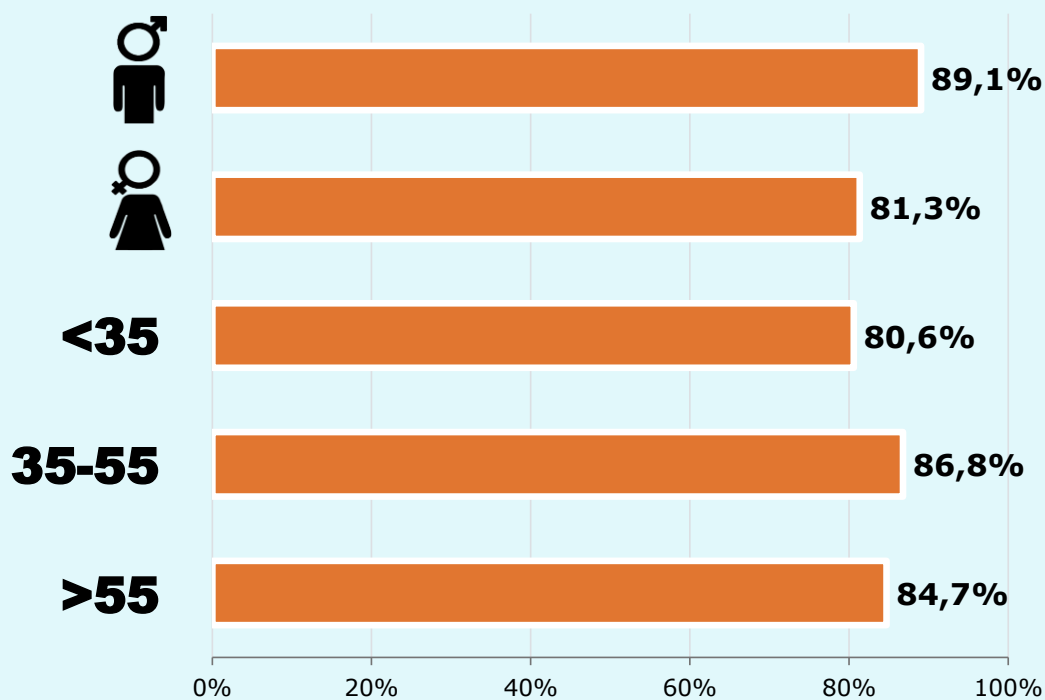

Minuts mensuals / persona
Població que segueix la publicació

28

Total hores diàries
Població general

SEXE I EDAT

Àrea: Balsareny

Ha llegit algun cop la publicació
Resultats per sexe i edat

Univers: Població general

Temps d'audiència per sexe i edat
Minuts mensuals / persona

Univers: Població general