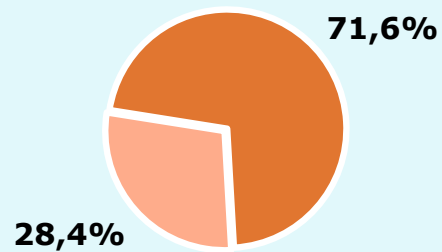

## SÍNTESI

Revista de Palafrugell, obté una quota de lectors diaris de 185 persones

A l'estudi realitzat de octubre a desembre de 2022, a l'àrea del municipi de Palafrugell. El 71,6 per cent de la població ha llegit algun cop la publicació impresa Revista de Palafrugell. En l'últim mes l'han seguit 5545 persones que li dediquen un temps mitjà d'audiència de 38 minuts durant el conjunt del mes. El que equival al 3,1 per cent de share de premsa en paper.

## R RESULTATS PUBLICACIÓ

Àrea: Palafrugell

Ha llegit algun cop la publicació

71,6 %

16.752 

 **Univers:** Població general

Seguidors de la publicació al mes

23,7 %

5.545 

 **Univers:** Població general

Resultats generals - 24 hores

3,1 %

*Share 24h*  
publicacions periòdiques en paper

185 

Quota de lectors de la publicació  
en 24h

 **Univers:** Població general