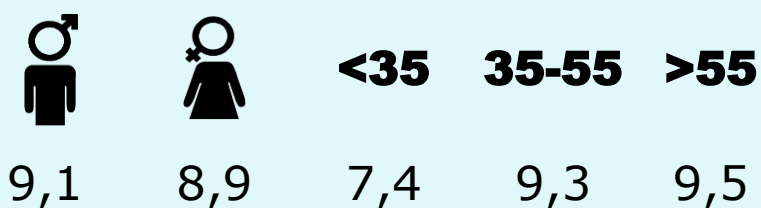

## SEXE I EDAT

Àrea: Palafrugell

Ha llegit algun cop la publicació  
Resultats per sexe i edat

Univers: Població general

Temps d'audiència per sexe i edat  
Minuts mensuals / persona

Univers: Població general

## XARXES SOCIALS

Àrea: global