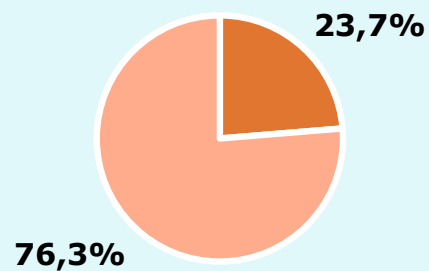

## SÍNTESI

Revista de Palafrugell, obté una quota de lectors diaris de 185 persones

A l'estudi realitzat de octubre a desembre de 2022, a l'àrea del municipi de Palafrugell. El 71,6 per cent de la població ha llegit algun cop la publicació impresa Revista de Palafrugell. En l'últim mes l'han seguit 5545 persones que li dediquen un temps mitjà d'audiència de 38 minuts durant el conjunt del mes. El que equival al 3,1 per cent de share de premsa en paper.

## R RESULTATS PUBLICACIÓ

Àrea: Palafrugell

Ha llegit algun cop la publicació

71,6 %

16.752 

 **Univers:** Població general

Seguidors de la publicació al mes

23,7 %

5.545 

 **Univers:** Població general

Resultats generals - 24 hores

3,1 %

*Share 24h*  
publicacions periòdiques en paper

185 

Quota de lectors de la publicació  
en 24h

 **Univers:** Població general