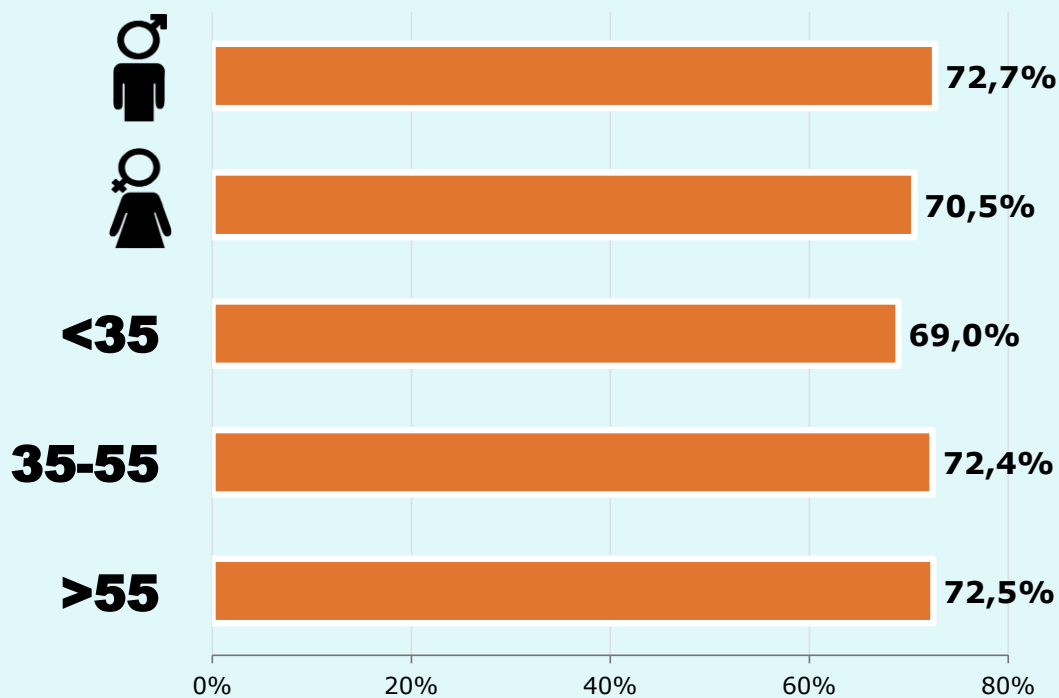

SEXE I EDAT

Àrea: Palafrugell

Ha llegit algun cop la publicació
Resultats per sexe i edat

Univers: Població general

Temps d'audiència per sexe i edat
Minuts mensuals / persona