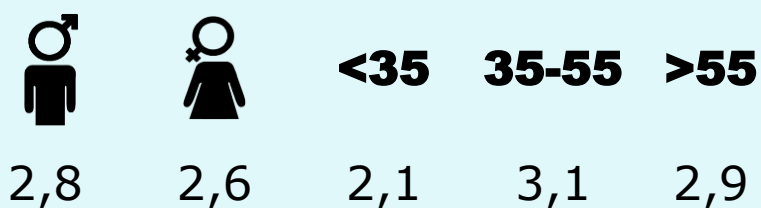

Minuts diaris / persona
Població general

9,7

Minuts diaris / persona
Població que segueix la publicació

19.728

Total hores diàries
Població general

SEX E I EDAT

Àrea: Catalunya central

Ha llegit algun cop la publicació
Resultats per sexe i edat

Univers: Població general

Temps d'audiència per sexe i edat
Minuts diaris / persona

Univers: Població general

RESULTATS WEB

Àrea: Catalunya central

Ha visitat algun cop el web

48,6 %

216.270