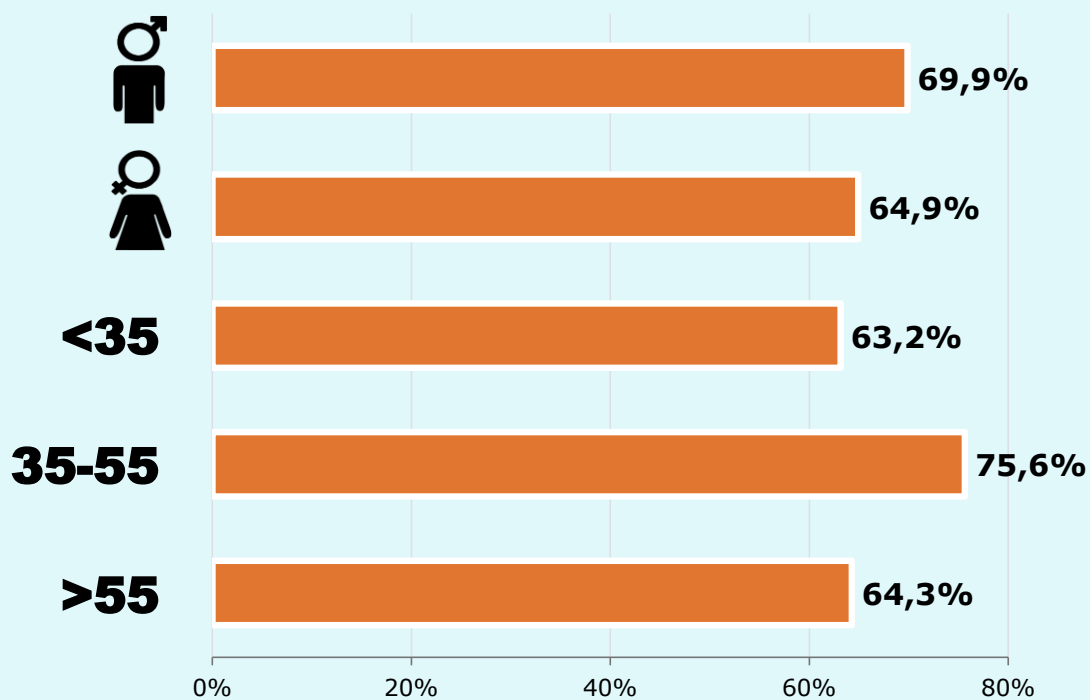

Minuts diaris / persona
Població general

9,7

Minuts diaris / persona
Població que segueix la publicació

19.728

Total hores diàries
Població general

SEX E I EDAT

Àrea: Catalunya central

Ha llegit algun cop la publicació
Resultats per sexe i edat

Univers: Població general

Temps d'audiència per sexe i edat
Minuts diaris / persona

Univers: Població general

RESULTATS WEB

Àrea: Catalunya central

Ha visitat algun cop el web

48,6 %

216.270