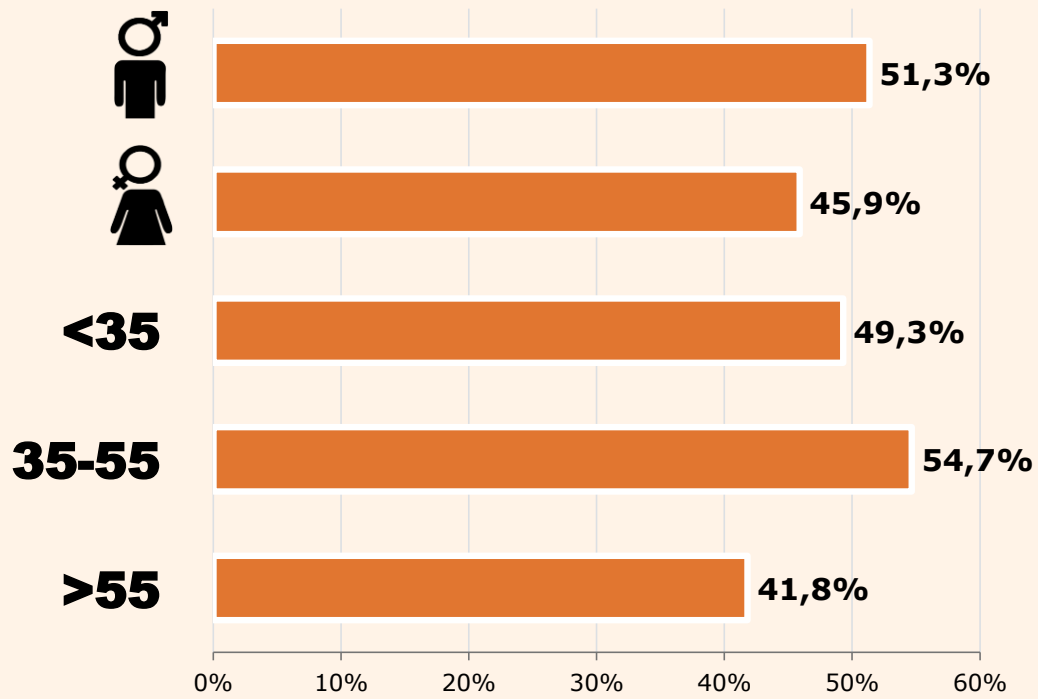

Univers: Població general

Resultats generals - 24 hores

44.241

Usuaris dedicats
De l'àrea de l'estudi amb >1 min

53.601

Usuaris únics globals
Sense limitacions temporals i geogràfiques

Temps d'audiència

5,8 minuts / visita (IP)

310.886 Total minuts al dia

9.326.574 Total minuts al mes

SEXE I EDAT

Àrea: Catalunya central

Ha visitat algun cop el web
Resultats per sexe i edat

Univers: Població general

 RANKING WEB

61.233 Al món