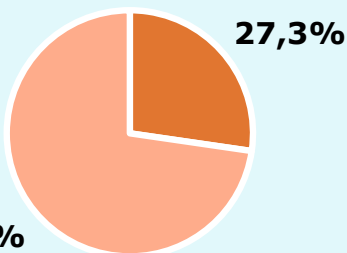

285.245

Univers: Població general

Seguidors de la publicació (Durant l'últim mes)

27,3 %

121.485

Univers: Població general

Resultats generals - 24 hores

27,1 %

27.145

Share 24h
publicacions periòdiques en paper

GRP 24h / Quota de lectors

38.016

Lectors diaris

Univers: Població general

Temps d'audiència

2,7