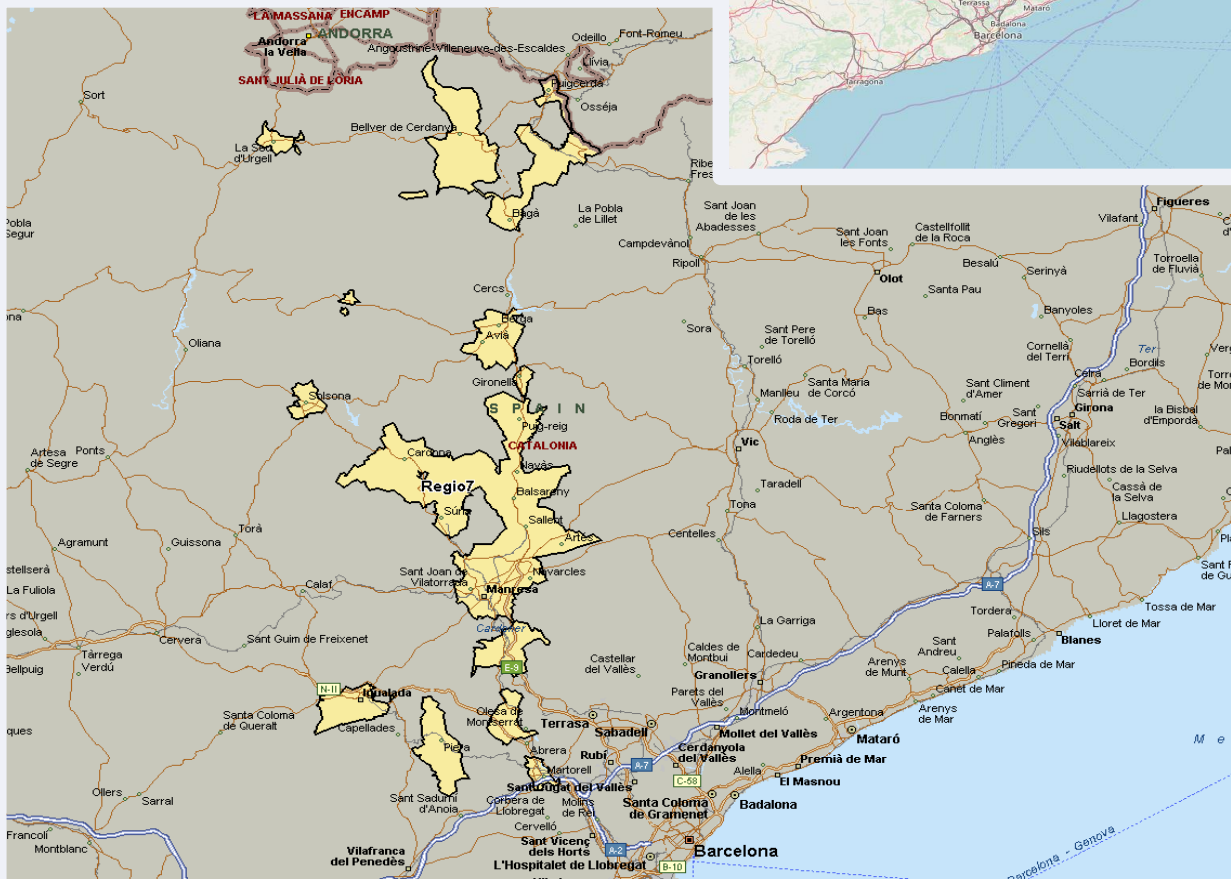

Pot verificar l'autenticitat de les dades del estudi a les webs:
audiencia.org / audiencies.cat / audimedia.net

SÍNTESI

Regió 7, es llegit per 91617 persones al dia entre paper i web

A l'estudi realitzat de octubre a desembre de 2022, a l'àrea de la Catalunya central. El 64,1 per cent de la població ha llegit algun cop la publicació impresa Regió 7. En l'últim mes l'han seguit 121485 persones que li dediquen un temps mitjà d'audiència de 9,7 minuts al dia. El que equival al 27,1 per cent de share de premsa en paper.

La versió web de Regió 7, regio7.cat, és coneguda pel 48,6 per cent de la població de la seva àrea, on 44241,2 usuaris dedicats visiten el web durant més d'un minut en 24 hores. Del global d'Internet rep una mitjana de 53601 usuaris únics al dia, amb un temps mitjà de 5,8 minuts.

ÀREA

Àrea del estudi:
Catalunya central

Població de l'àrea de l'estudi:
445.000

**Poblacions:****Bages**

Manresa
Sant Joan de Vilatorrada
Sant Vicenç de Castellet
Sallent
Sant Fruitós de Bages
Súria
Santpedor
Navàs
Navarcles
Cardona
Artés
Castellbell i el Vilar
Balsareny

Berguedà

Berga
Gironella
Puig-reig
Bagà
Avià

Anoia/Baix Llobregat

Igualada
Piera
Vilanova del Camí
Santa Margarida de Montbui
Martorell
Esparreguera

Alt Urgell/Cerdanya

Puigcerdà
La Seu d'Urgell
Bellver de Cerdanya
Llívia
Alp