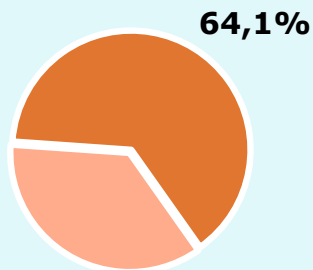

Solsonès

Solsona
Sant Llorenç de Morunys

Moianès

Moià

R RESULTATS PUBLICACIÓ

Àrea: Catalunya central

Ha llegit algun cop la publicació

64,1 %

285.245

Univers: Població general

Seguidors de la publicació (Durant l'últim mes)

27,3 %

121.485

Univers: Població general

Resultats generals - 24 hores

27,1 %