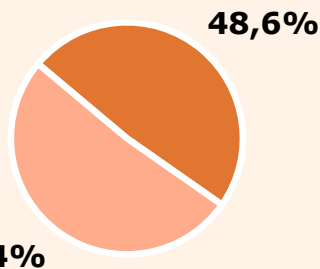

Univers: Població general

Temps d'audiència per sexe i edat
Minuts diaris / persona

Univers: Població general

RESULTATS WEB

Àrea: Catalunya central

Ha visitat algun cop el web

48,6 %

216.270

Univers: Població general

Resultats generals - 24 hores

44.241

Usuaris dedicats
De l'àrea de l'estudi amb >1 min

53.601

Usuaris únics globals
Sense limitacions temporals i geogràfiques

Temps d'audiència

5,8 minuts / visita (IP)