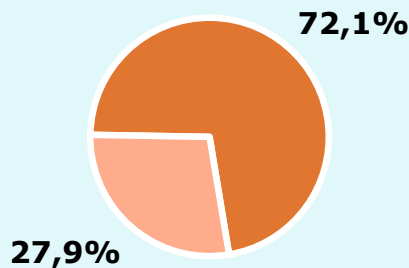

Pot verificar l'autenticitat de les dades del estudi a les webs:
audiencia.org / audiencies.cat / audimedia.net

SÍNTESI

Periòdic Delta, obté una quota de lectors diaris de 362 persones

A l'estudi realitzat de octubre a desembre de 2022, a l'àrea de El Prat de Llobregat. El 72,1 per cent de la població ha llegit algun cop la publicació impresa Periòdic Delta. En l'últim mes l'han seguit 10860 persones que li dediquen un temps mitjà d'audiència de 43,8 minuts durant el conjunt del mes. El que equival al 2,5 per cent de share de premsa en paper.

ÀREA

Àrea del estudi: El Prat de Llobregat

Població de l'àrea de l'estudi:
65.030

Poblacions:
El Prat de Llobregat

R RESULTATS PUBLICACIÓ

Àrea: El Prat de Llobregat

Ha llegit algun cop la publicació

72,1 %
46.887

Univers: Població general

Seguidors de la publicació al mes

16,7 %
10.860

Univers: Població general

Resultats generals - 24 hores

2,5 %

Share 24h
publicacions periòdiques en paper

362