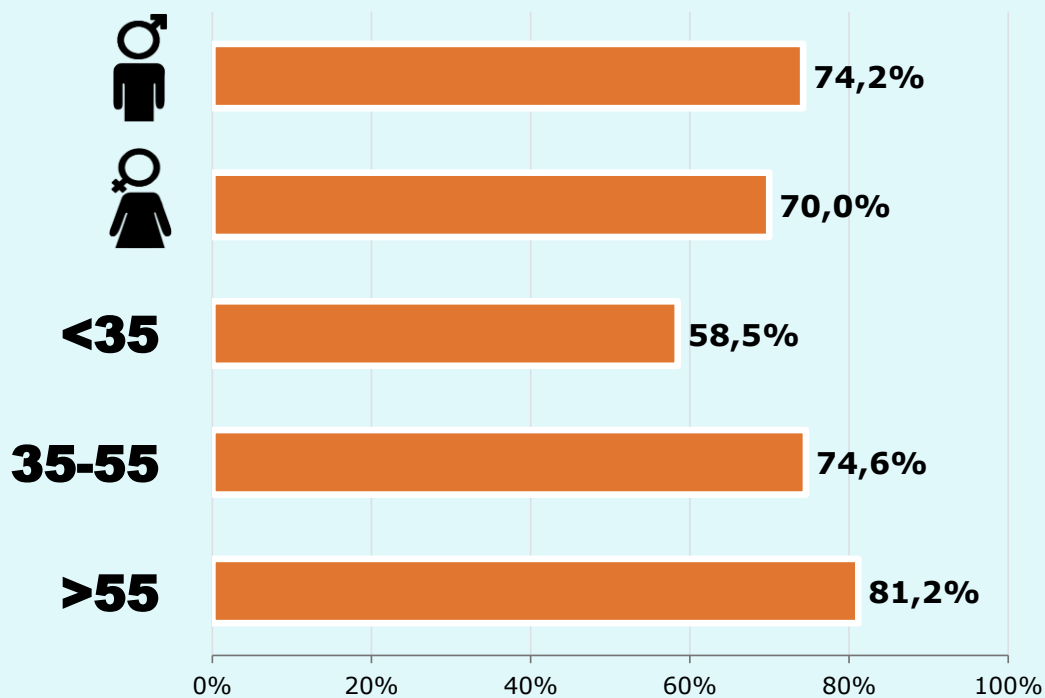

Total hores diàries
Població general

SEXE I EDAT

Àrea: El Prat de Llobregat

Ha llegit algun cop la publicació
Resultats per sexe i edat

Univers: Població general

Temps d'audiència per sexe i edat
Minuts mensuals / persona