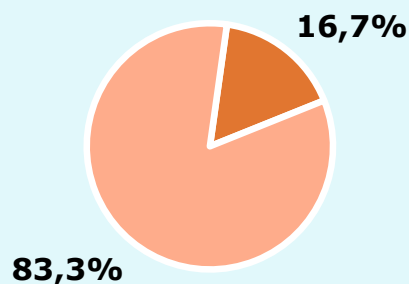

Pot verificar l'autenticitat de les dades del estudi a les webs:
audiencia.org / audiencies.cat / audimedia.net

SÍNTESI

Periòdic Delta, obté una quota de lectors diaris de 362 persones

A l'estudi realitzat de octubre a desembre de 2022, a l'àrea de El Prat de Llobregat. El 72,1 per cent de la població ha llegit algun cop la publicació impresa Periòdic Delta. En l'últim mes l'han seguit 10860 persones que li dediquen un temps mitjà d'audiència de 43,8 minuts durant el conjunt del mes. El que equival al 2,5 per cent de share de premsa en paper.

ÀREA

Àrea del estudi: El Prat de Llobregat

Població de l'àrea de l'estudi:
65.030

Poblacions:
El Prat de Llobregat

R RESULTATS PUBLICACIÓ

Àrea: El Prat de Llobregat

Ha llegit algun cop la publicació

72,1 %
46.887

Univers: Població general

Seguidors de la publicació al mes

16,7 %
10.860

Univers: Població general

Resultats generals - 24 hores

2,5 %

Share 24h
publicacions periòdiques en paper

362