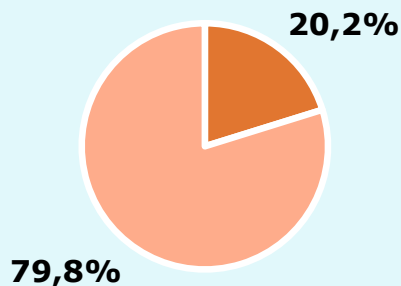

# R RESULTATS PUBLICACIÓ

Àrea: Urgell

Ha llegit algun cop la publicació

63,1 %  
23.578

**Univers:** Població general

Seguidors de la publicació setmanal

20,2 %  
7.548

**Univers:** Població general