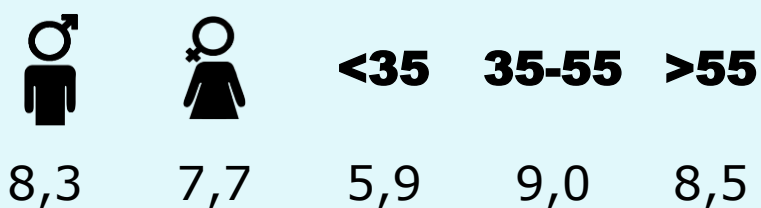

## SEXE I EDAT

Àrea: Urgell

Ha llegit algun cop la publicació  
Resultats per sexe i edat

Univers: Població general

Temps d'audiència per sexe i edat  
Minuts setmanals / persona

Univers: Població general

## RESULTATS WEB

Àrea: Urgell

Ha visitat algun cop el web

22,3 %

8.333

**Univers:** Població general

Resultats generals - 24 hores

338