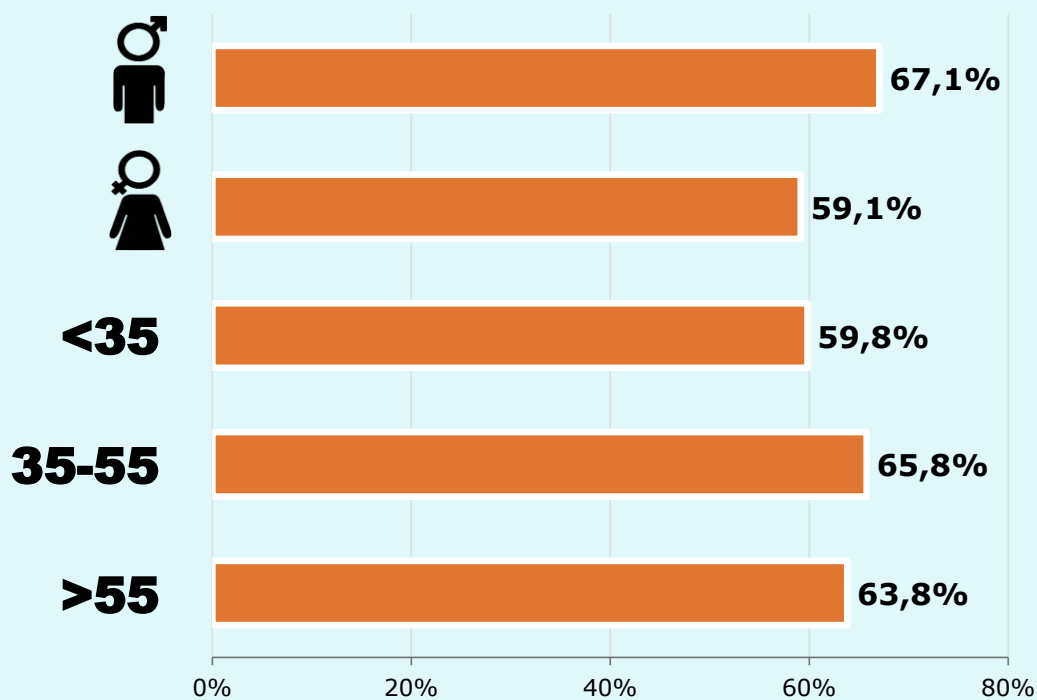

SEXE I EDAT

Àrea: Urgell

Ha llegit algun cop la publicació
Resultats per sexe i edat

Univers: Població general

Temps d'audiència per sexe i edat
Minuts setmanals / persona