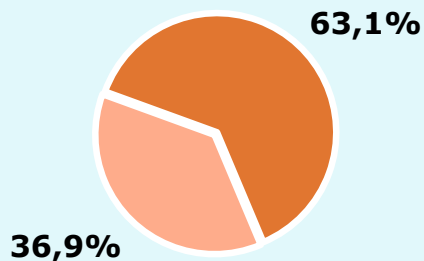

# R RESULTATS PUBLICACIÓ

Àrea: Urgell

Ha llegit algun cop la publicació

63,1 %  
23.578

**Univers:** Població general

Seguidors de la publicació setmanal

20,2 %  
7.548

**Univers:** Població general