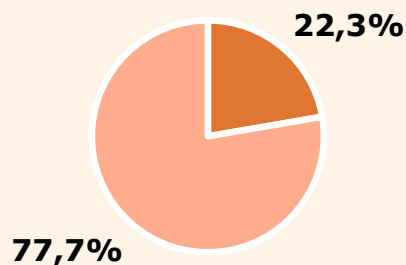

## SEXE I EDAT

Àrea: Urgell

Ha llegit algun cop la publicació  
Resultats per sexe i edat

Univers: Població general

Temps d'audiència per sexe i edat  
Minuts setmanals / persona

Univers: Població general

## RESULTATS WEB

Àrea: Urgell

Ha visitat algun cop el web

22,3 %

8.333

**Univers:** Població general

Resultats generals - 24 hores

338

Usuaris dedicats  
De l'àrea de l'estudi amb >1 min

436

Usuaris únics globals  
Sense limitacions temporals i geogràfiques

Temps d'audiència

1,6 minuts / visita (IP)

698 Total minuts al dia

20.928 Total minuts al mes