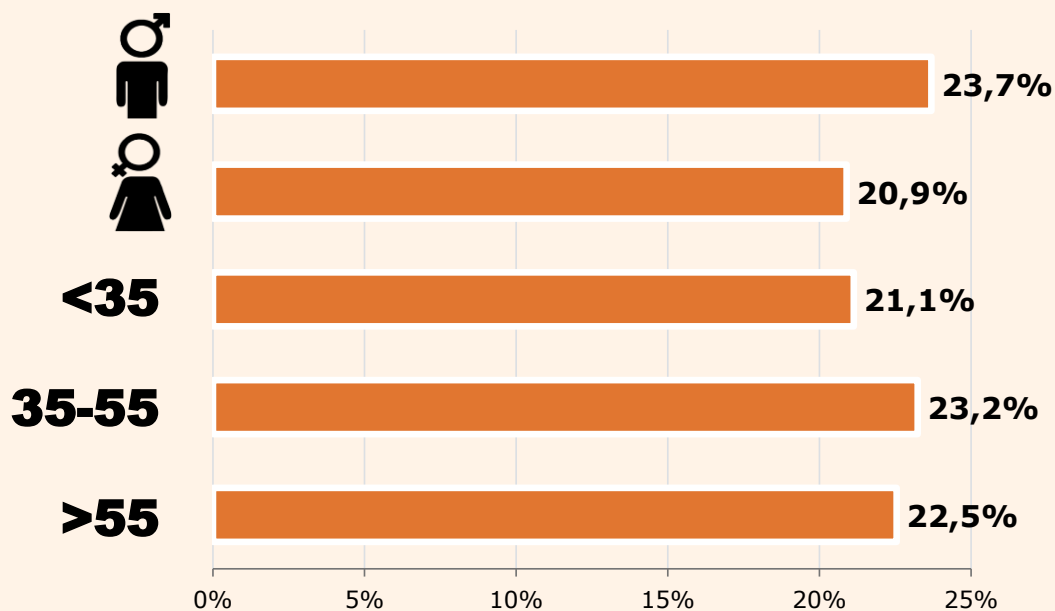

Usuaris dedicats  
De l'àrea de l'estudi amb >1 min

436

Usuaris únics globals  
Sense limitacions temporals i geogràfiques

Temps d'audiència

1,6 minuts / visita (IP)

698 Total minuts al dia

20.928 Total minuts al mes

## SEXE I EDAT

Àrea: Urgell

Ha visitat algun cop el web

Resultats per sexe i edat

Univers: Població general