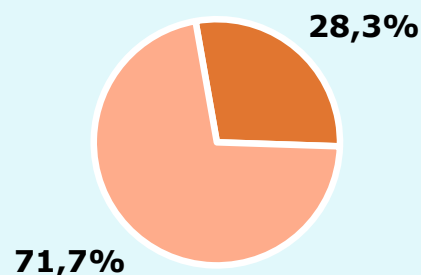

# R RESULTATS PUBLICACIÓ

Àrea: Conca de Barberà

Ha llegit algun cop la publicació

69,3 %  
13.870

**Univers:** Població general

Seguidors de la publicació setmanal

28,3 %  
5.664

**Univers:** Població general