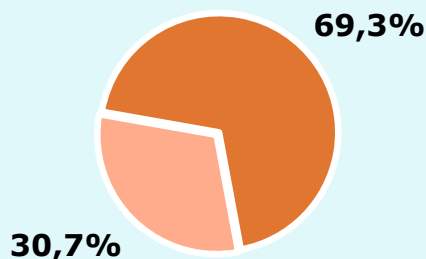

# R RESULTATS PUBLICACIÓ

Àrea: Conca de Barberà

Ha llegit algun cop la publicació

69,3 %  
13.870

**Univers:** Població general

Seguidors de la publicació setmanal

28,3 %  
5.664

**Univers:** Població general