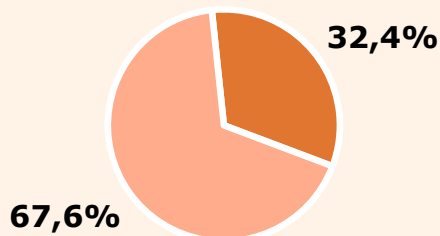

## SEXE I EDAT

Àrea: Conca de Barberà

Ha llegit algun cop la publicació  
Resultats per sexe i edat

Univers: Població general

Temps d'audiència per sexe i edat  
Minuts setmanals / persona

Univers: Població general

## RESULTATS WEB

Àrea: Conca de Barberà

Ha visitat algun cop el web

32,4 %

6.485

**Univers:** Població general

Resultats generals - 24 hores

903

Usuaris dedicats  
De l'àrea de l'estudi amb >1 min

1.263

Usuaris únics globals  
Sense limitacions temporals i geogràfiques

Temps d'audiència

2,1 minuts / visita (IP)

2.652 Total minuts al dia

79.569 Total minuts al mes