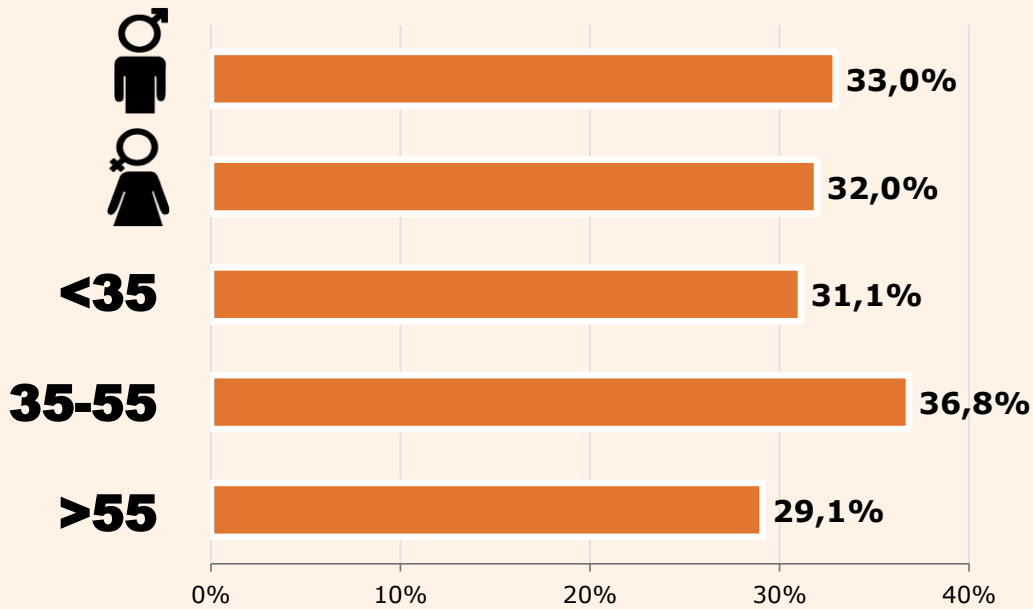

## RESULTATS WEB

Àrea: Conca de Barberà

Ha visitat algun cop el web

32,4 %

6.485

**Univers:** Població general

Resultats generals - 24 hores

903

Usuaris dedicats  
De l'àrea de l'estudi amb >1 min

1.263

Usuaris únics globals  
Sense limitacions temporals i geogràfiques

Temps d'audiència

2,1 minuts / visita (IP)

2.652 Total minuts al dia

79.569 Total minuts al mes

## SEXE I EDAT

Àrea: Conca de Barberà

Ha visitat algun cop el web  
Resultats per sexe i edat

Univers: Població general