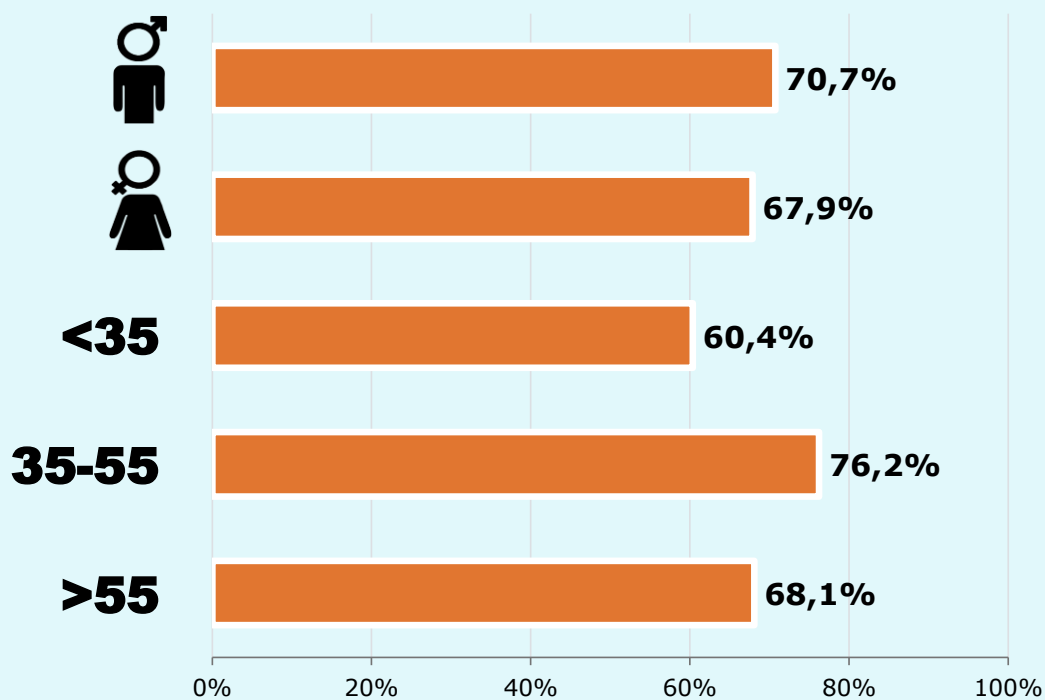

### Temps d'audiència

10,2

Minuts setmanals / persona  
Població general

36,1

Minuts setmanals / persona  
Població que segueix la publicació

487

Total hores diàries  
Població general

## SEXE I EDAT

Àrea: Conca de Barberà

Ha llegit algun cop la publicació  
Resultats per sexe i edat

Univers: Població general

Temps d'audiència per sexe i edat  
Minuts setmanals / persona

Univers: Població general