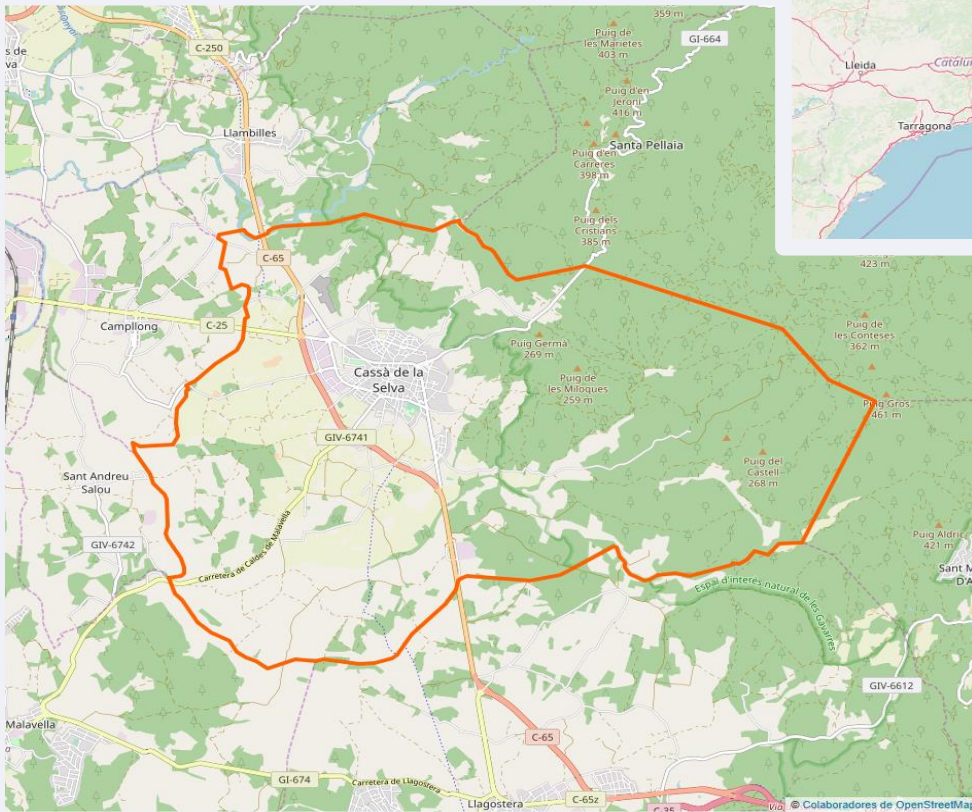

ÀREA

Àrea del estudi: Cassà de la Selva

Població de l'àrea de l'estudi:
10.680

Poblacions:
Cassà de la Selva