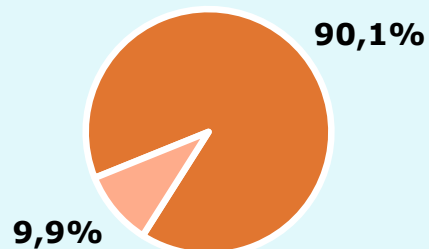

La versió web de Llumiguia, www.cassadigital.cat, és coneguda pel 46,9 per cent de la població de la seva àrea, on 216,2 usuaris dedicats visiten el web durant més d'un minut en 24 hores. Del global d'Internet rep una mitjana de 285 usuaris únics al dia, amb un temps mitjà de 1,5 minuts.

ÀREA

Àrea del estudi: Cassà de la Selva

Població de l'àrea de l'estudi:
10.680

Poblacions:
Cassà de la Selva

R RESULTATS PUBLICACIÓ

Àrea: Cassà de la Selva

Ha llegit algun cop la publicació

90,1 %

9.623

Univers: Població general

Seguidors de la publicació al mes

52,8 %

5.639

Univers: Població general

Resultats generals - 24 hores

13,3 %