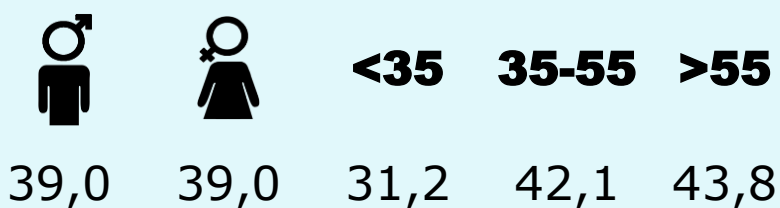

Minuts mensuals / persona
Població que segueix la publicació

231

Total hores diàries
Població general

SEXE I EDAT

Àrea: Cassà de la Selva

Ha llegit algun cop la publicació
Resultats per sexe i edat

Univers: Població general

Temps d'audiència per sexe i edat
Minuts mensuals / persona

Univers: Població general

RESULTATS WEB

Àrea: Cassà de la Selva

Ha visitat algun cop el web

46,9 %

5.009

Univers: Població general