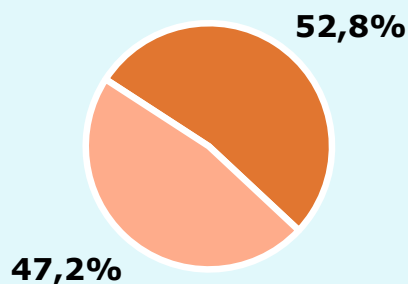

9.623

Univers: Població general

Seguidors de la publicació al mes

52,8 %

5.639

Univers: Població general

Resultats generals - 24 hores

13,3 %

Share 24h
publicacions periòdiques en paper

188

Quota de lectors de la publicació en 24h

Univers: Població general

Temps d'audiència

39,0

Minuts mensuals / persona
Població general

73,9