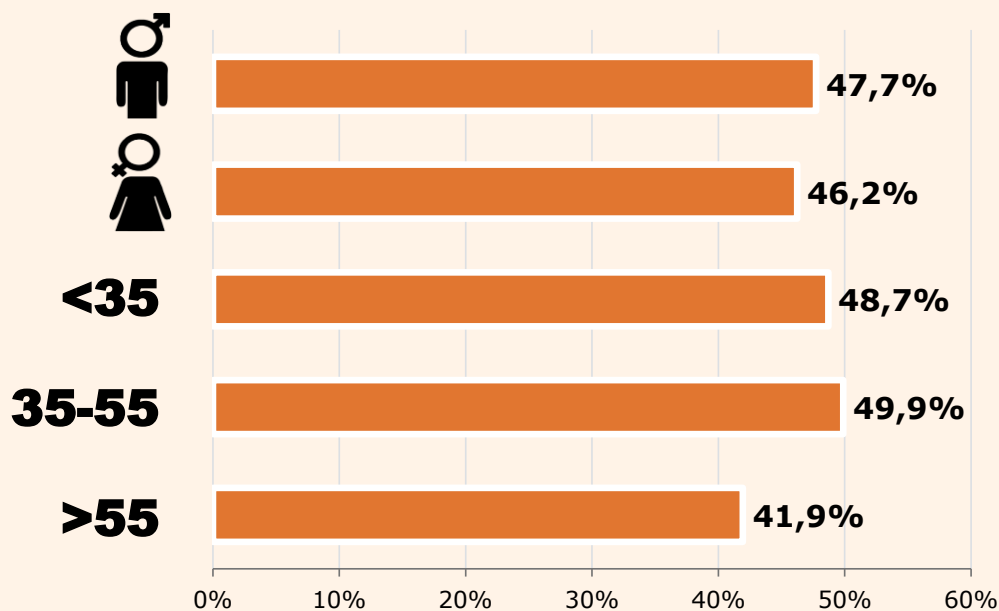

Resultats generals - 24 hores

216

Usuaris dedicats
De l'àrea de l'estudi amb >1 min

285

Usuaris únics globals
Sense limitacions temporals i geogràfiques

Temps d'audiència

1,5 minuts / visita (IP)

428 Total minuts al dia

12.825 Total minuts al mes

SEXE I EDAT

Àrea: Cassà de la Selva

Ha visitat algun cop el web
Resultats per sexe i edat

Univers: Població general

RANKING WEB

5.334.718 Al món

31.404 A Catalunya

2.588

TOTAL SEGUIDORS