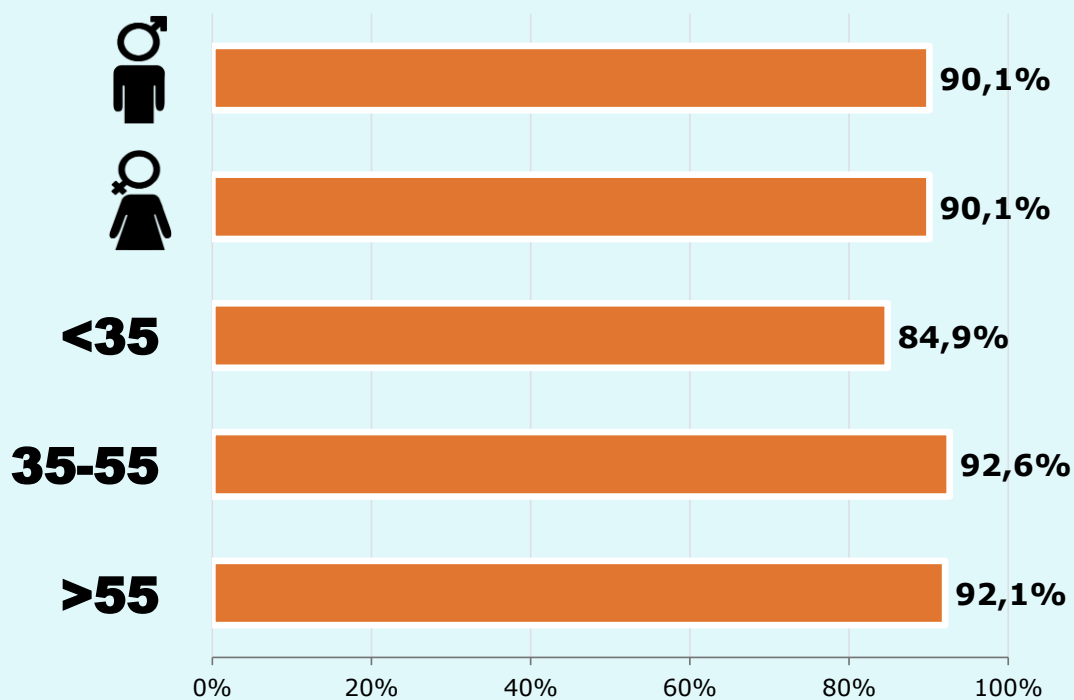

Minuts mensuals / persona
Població que segueix la publicació

231

Total hores diàries
Població general

SEXE I EDAT

Àrea: Cassà de la Selva

Ha llegit algun cop la publicació
Resultats per sexe i edat

Univers: Població general

Temps d'audiència per sexe i edat
Minuts mensuals / persona

Univers: Població general

RESULTATS WEB

Àrea: Cassà de la Selva

Ha visitat algun cop el web

46,9 %

5.009

Univers: Població general