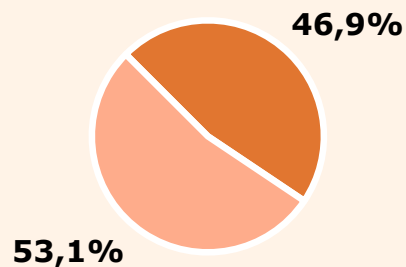

Temps d'audiència per sexe i edat
Minuts mensuals / persona

Univers: Població general

RESULTATS WEB

Àrea: Cassà de la Selva

Ha visitat algun cop el web

46,9 %

5.009

Univers: Població general

Resultats generals - 24 hores

216

Usuaris dedicats
De l'àrea de l'estudi amb >1 min

285

Usuaris únics globals
Sense limitacions temporals i geogràfiques

Temps d'audiència

1,5 minuts / visita (IP)

428 Total minuts al dia