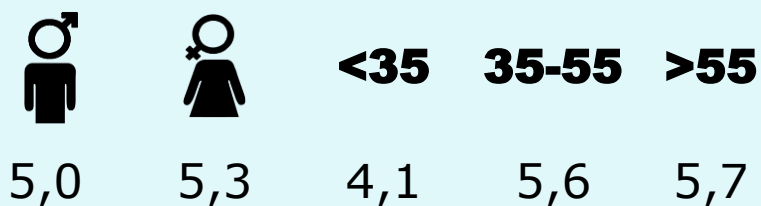

Univers: Població general