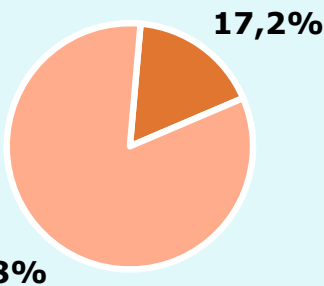

21.042

Univers: Població general

Seguidors de la publicació setmanal

17,2 %

4.931

Univers: Població general

Resultats generals - 24 hores

7,6 %

Share 24h
publicacions periòdiques en paper

704

Quota de lectors de la publicació en 24h

Univers: Població general

Temps d'audiència

5,2

Minuts setmanals / persona
Població general

30,1