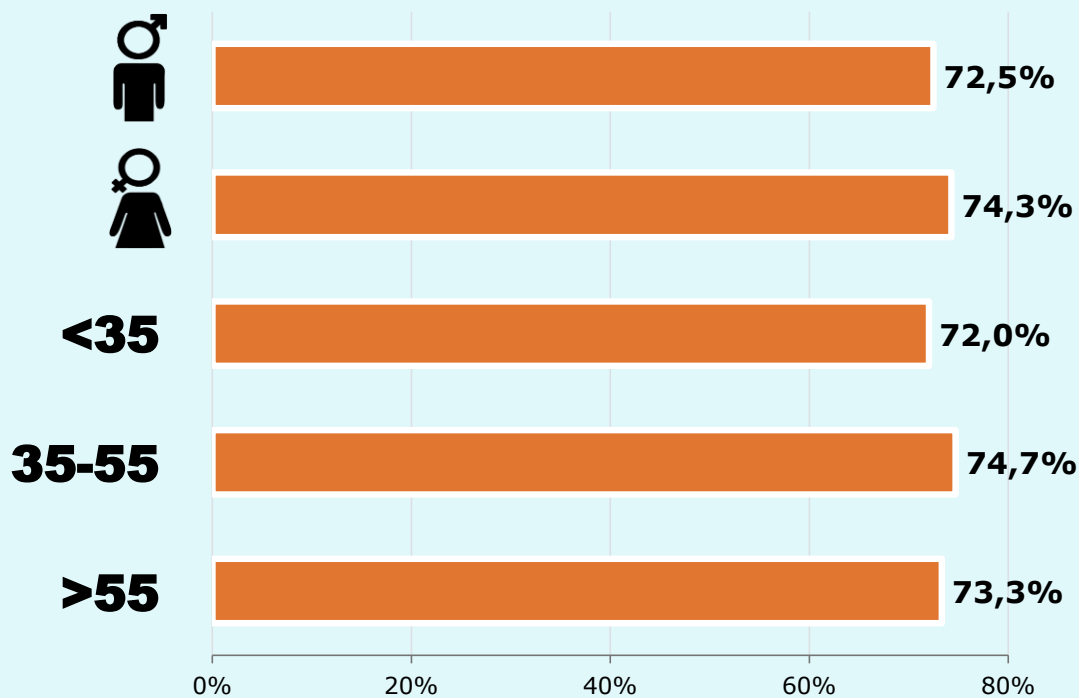

Minuts setmanals / persona
Població que segueix la publicació

354

Total hores diàries
Població general

SEXE I EDAT

Àrea: Martorell

Ha llegit algun cop la publicació
Resultats per sexe i edat

Univers: Població general

Temps d'audiència per sexe i edat
Minuts setmanals / persona

Univers: Població general