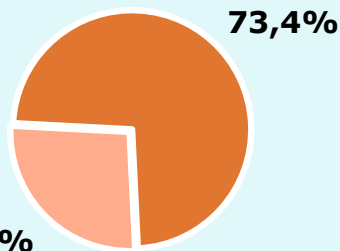

ÀREA

Àrea del estudi:
Martorell

Població de l'àrea de l'estudi:
28.667

Poblacions:
Martorell

R RESULTATS PUBLICACIÓ

Àrea: Martorell

Ha llegit algun cop la publicació

73,4 %

21.042

Univers: Població general

Seguidors de la publicació setmanal

17,2 %

4.931

Univers: Població general

Resultats generals - 24 hores

7,6 %