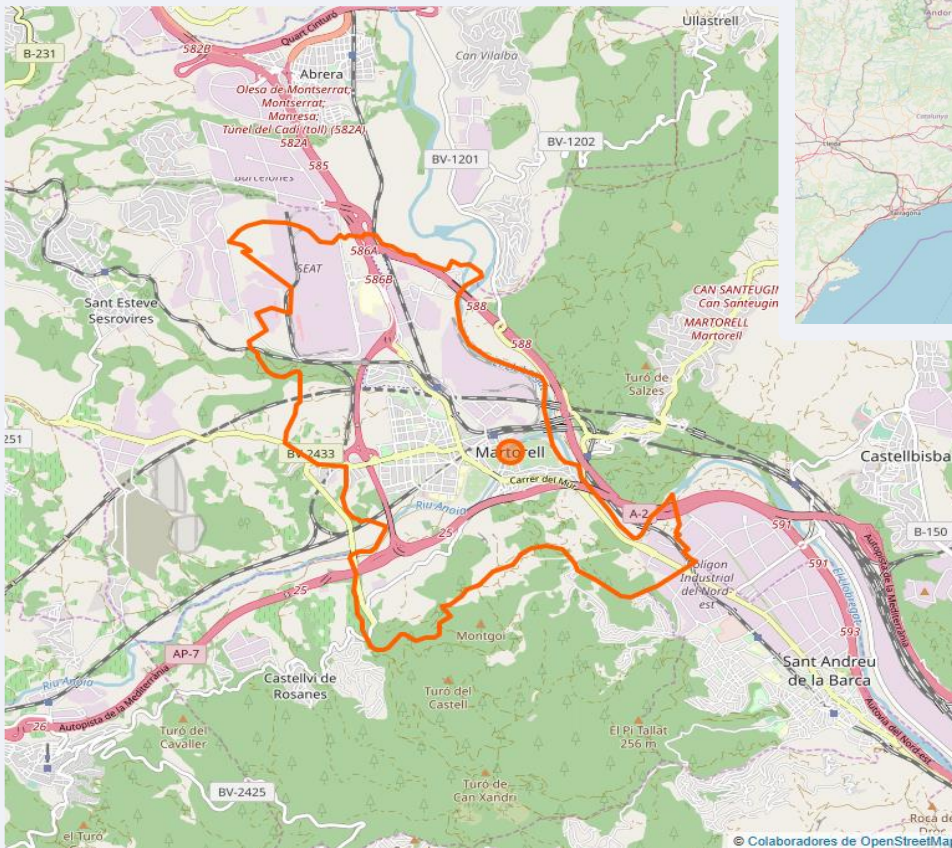

ÀREA

Àrea del estudi:
Martorell

Població de l'àrea de l'estudi:
28.667

Poblacions:
Martorell

R RESULTATS PUBLICACIÓ

Àrea: Martorell

Ha llegit algun cop la publicació

73,4 %